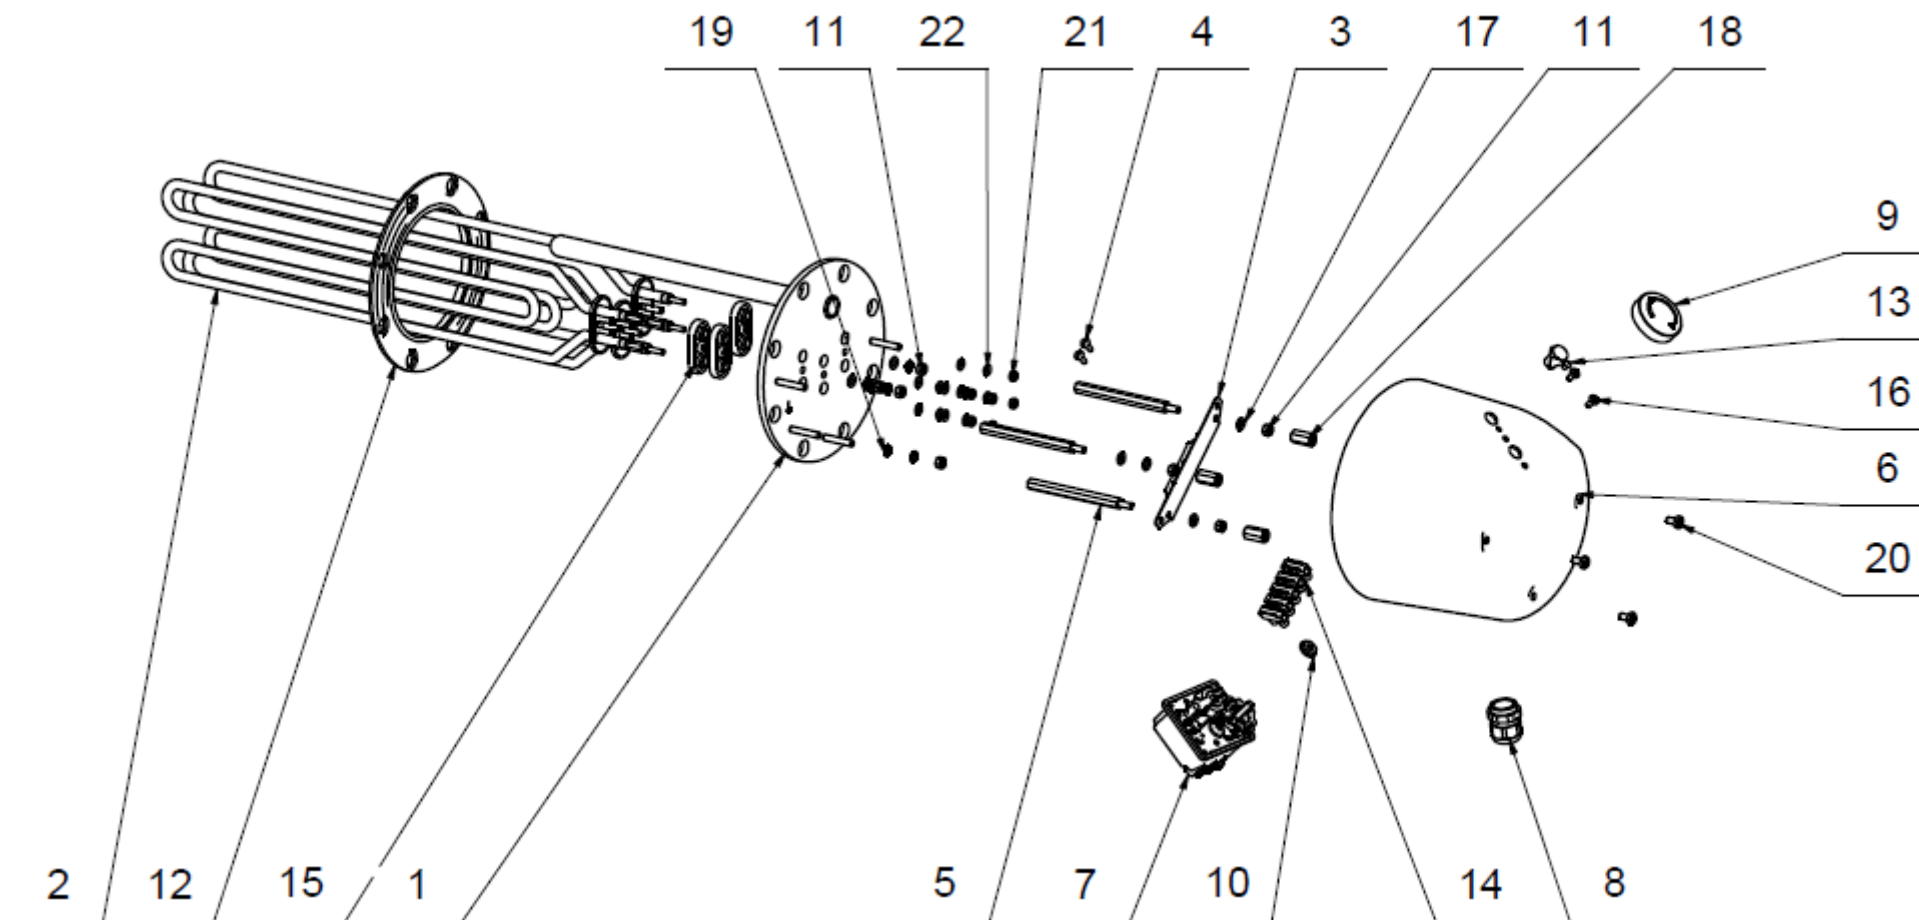

TPJ 150-8/4,0 kW

ROZPAD / DISINTEGRATION / DIE ZERSETZUNG / ВЗРЫВНАЯ СХЕМА

TPJ 150-8/4,0 kW

Pozice	Ks	Typové číslo	CZ	ENG	GER	RUS
-	1	2110702	TPJ 150-8/4,0 kW	TPJ 150-8/4,0 kW	TPJ 150-8/4,0 kW	TPJ 150-8/4,0 кВт
1	1	2004038	Víko příruby	Cover of flange	Flanschdecke	КРЫШКА ФЛАНЦА
2	3	6541753	Topné těleso	Heating element	Heizkörper	НАГРЕВАТЕЛЬНЫЙ ЭЛЕМЕНТ
3	1		Spojovací plech	Connecting sheet	Verbindungsblech	СОЕДИНИТЕЛЬНЫЙ ЭЛЕМЕНТ
4	2		Šroub do plechu pozink	Galv. sheet metal screw	Blechschraube verzinkt	ВИНТ ДЛЯ МЕТАЛЛА ОЦИНКОВАННЫЙ
5	3		Spojovací tyčka	Connecting rod	Verbindungsstange	СОЕДИНИТЕЛЬНЫЙ СТЕРЖЕНЬ
6	1	6322125	Kryt elektroinstalace	Electric installation cover	Abdeckung Elektroinstallation	КОЖУХ ЭЛЕКТРООСНАЩЕНИЯ
7	1	6405635	Termostat	Thermostat	Thermostat	ТЕРМОСТАТ
8	1		Průchodka kabelová	Cable gland	Kabeltülle	КАБЕЛЬНАЯ ВТУЛКА
9	1	6321855	Knoflík termostatu	Thermostat knob	Thermostatknopf	МАХОВИК ТЕРМОСТАТА
10	1		Těsnění	Gasket	Dichtung	УПЛОТНЕНИЕ
11	7		Matice šestihránná pozink	Galv. hex nut	Sechskantmutter verzinkt	ГАЙКА ШЕСТИГРАННАЯ ОЦИНКОВАННАЯ
12	1	6273128	Kroužek těsnící	Sealing ring	Dichtring	УПЛОТНИТЕЛЬНОЕ КОЛЬЦО
13	1		Krytka plastová - bílá	Plastic lid - white	Kunststoffkappe - Weiß	КРЫШКА ПЛАСТИКОВАЯ - БЕЛЫЙ
14	1		Svorkovnice	Terminal board	Klemmleiste	КЛЕММНАЯ ПЛАТА
15	3		Těsnění	Gasket	Dichtung	УПЛОТНЕНИЕ
16	2		Šroub pozink	Galv. screw	Schraube verzinkt	ВИНТ ОЦИНКОВАННЫЙ
17	7		Podložky rovné pozink	Galv. flat pads	Beilagscheibe verzinkt	ШАЙБА ПЛОСКАЯ ОЦИНКОВАННАЯ
18	3		Matice spojovací	Coupling nut	Verbindungsmutter	СОЕДИНИТЕЛЬНЫЕ ГАЙК
19	2		Podložka vějířová pozink	Galv. serrated pad	Sicherheits-unterlegscheibe verzinkt	ШАЙБА ВЕЕРНАЯ ОЦИНКОВАННАЯ
20	3		Šroub černěný	Blackened screw	Geschwärzte Schraube	ПОЧЕРНЕВШИЙ БОЛТ
21	6		Matice šestihránná pozink	Galv. hex nut	Sechskantmutter verzinkt	ГАЙКА ШЕСТИГРАННАЯ ОЦИНКОВАННАЯ
22	12		Podložky rovné pozink	Galv. flat pads	Beilagscheibe verzinkt	ШАЙБА ПЛОСКАЯ ОЦИНКОВАННАЯ
23	1	6341022	Sada vodičů	Wire set	Leitersatz	КОМПЛЕКТ ПРОВОДОВ