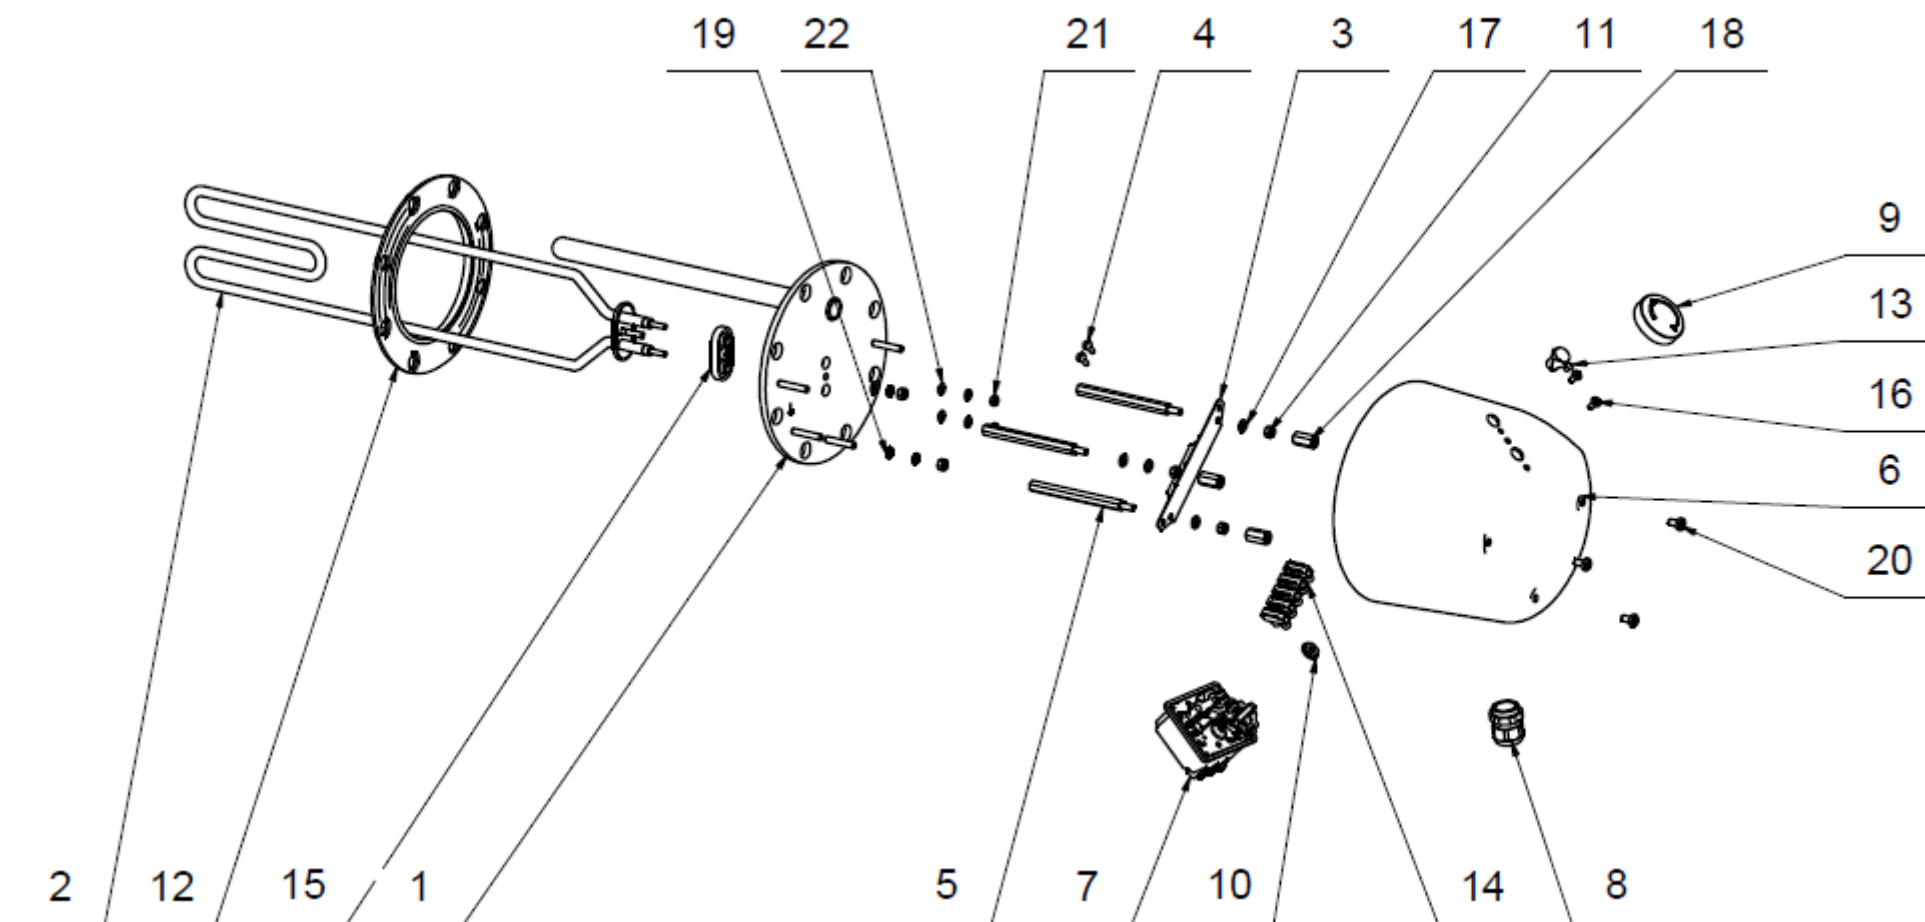

TPJ 150-8/2,5 kW

ROZPAD / DISINTEGRATION / DIE ZERSETZUNG / ВЗРЫВНАЯ СХЕМА

TPJ 150-8/2,5 kW

Pozice	Ks	Typové číslo	CZ	ENG	GER	RUS
-	1	2110700	TPJ 150-8/2,5 kW	TPJ 150-8/2,5 kW	TPJ 150-8/2,5 kW	TPJ 150-8/2,5 кВт
1	1	2004031	Víko příruby	Cover of flange	Flanschdecke	КРЫШКА ФЛАНЦА
2	1	6541751	Topné těleso	Heating element	Heizkörper	НАГРЕВАТЕЛЬНЫЙ ЭЛЕМЕНТ
3	1		Spojovací plech	Connecting sheet	Verbindungsblech	СОЕДИНИТЕЛЬНЫЙ ЭЛЕМЕНТ
4	2		Šroub do plechu pozink	Galv. sheet metal screw	Blechschraube verzinkt	ВИНТ ДЛЯ МЕТАЛЛА ОЦИНКОВАННЫЙ
5	3		Spojovací tyčka	Connecting rod	Verbindungsstange	СОЕДИНИТЕЛЬНЫЙ СТЕРЖЕНЬ
6	1	6322125	Kryt elektroinstalace	Electric installation cover	Abdeckung Elektroinstallation	КОЖУХ ЭЛЕКТРООСНАЩЕНИЯ
7	1	6405635	Termostat	Thermostat	Thermostat	ТЕРМОСТАТ
8	1		Průchodka kabelová	Cable gland	Kabeltülle	КАБЕЛЬНАЯ ВТУЛКА
9	1	6321855	Knoflík termostatu	Thermostat knob	Thermostatknopf	МАХОВИК ТЕРМОСТАТА
10	1		Těsnění	Gasket	Dichtung	УПЛОТНЕНИЕ
11	5		Matice šestihránná pozink	Galv. hex nut	Sechskantmutter verzinkt	ГАЙКА ШЕСТИГРАННАЯ ОЦИНКОВАННАЯ
12	1	6273128	Kroužek těsnící	Sealing ring	Dichtring	УПЛОТНИТЕЛЬНОЕ КОЛЬЦО
13	1		Krytka plastová - bílá	Plastic lid - white	Kunststoffkappe - Weiß	КРЫШКА ПЛАСТИКОВАЯ - БЕЛЫЙ
14	1		Svorkovnice	Terminal board	Klemmleiste	КЛЕММНАЯ ПЛАТА
15	1		Těsnění	Gasket	Dichtung	УПЛОТНЕНИЕ
16	2		Šroub pozink	Galv. screw	Schraube verzinkt	ВИНТ ОЦИНКОВАННЫЙ
17	5		Podložky rovné pozink	Galv. flat pads	Beilagscheibe verzinkt	ШАЙБА ПЛОСКАЯ ОЦИНКОВАННАЯ
18	3		Matice spojovací	Coupling nut	Verbindungsmutter	СОЕДИНИТЕЛЬНЫЕ ГАЙК
19	3		Podložka vějířová pozink	Galv. serrated pad	Sicherheits-unterlegscheibe verzinkt	ШАЙБА ВЕЕРНАЯ ОЦИНКОВАННАЯ
20	3		Šroub černěný	Blackened screw	Geschwärzte Schraube	ПОЧЕРНЕВШИЙ БОЛТ
21	2		Matice šestihránná pozink	Galv. hex nut	Sechskantmutter verzinkt	ГАЙКА ШЕСТИГРАННАЯ ОЦИНКОВАННАЯ
22	4		Podložky rovné pozink	Galv. flat pads	Beilagscheibe verzinkt	ШАЙБА ПЛОСКАЯ ОЦИНКОВАННАЯ
23	1	6341022	Sada vodičů	Wire set	Leitersatz	КОМПЛЕКТ ПРОВОДОВ