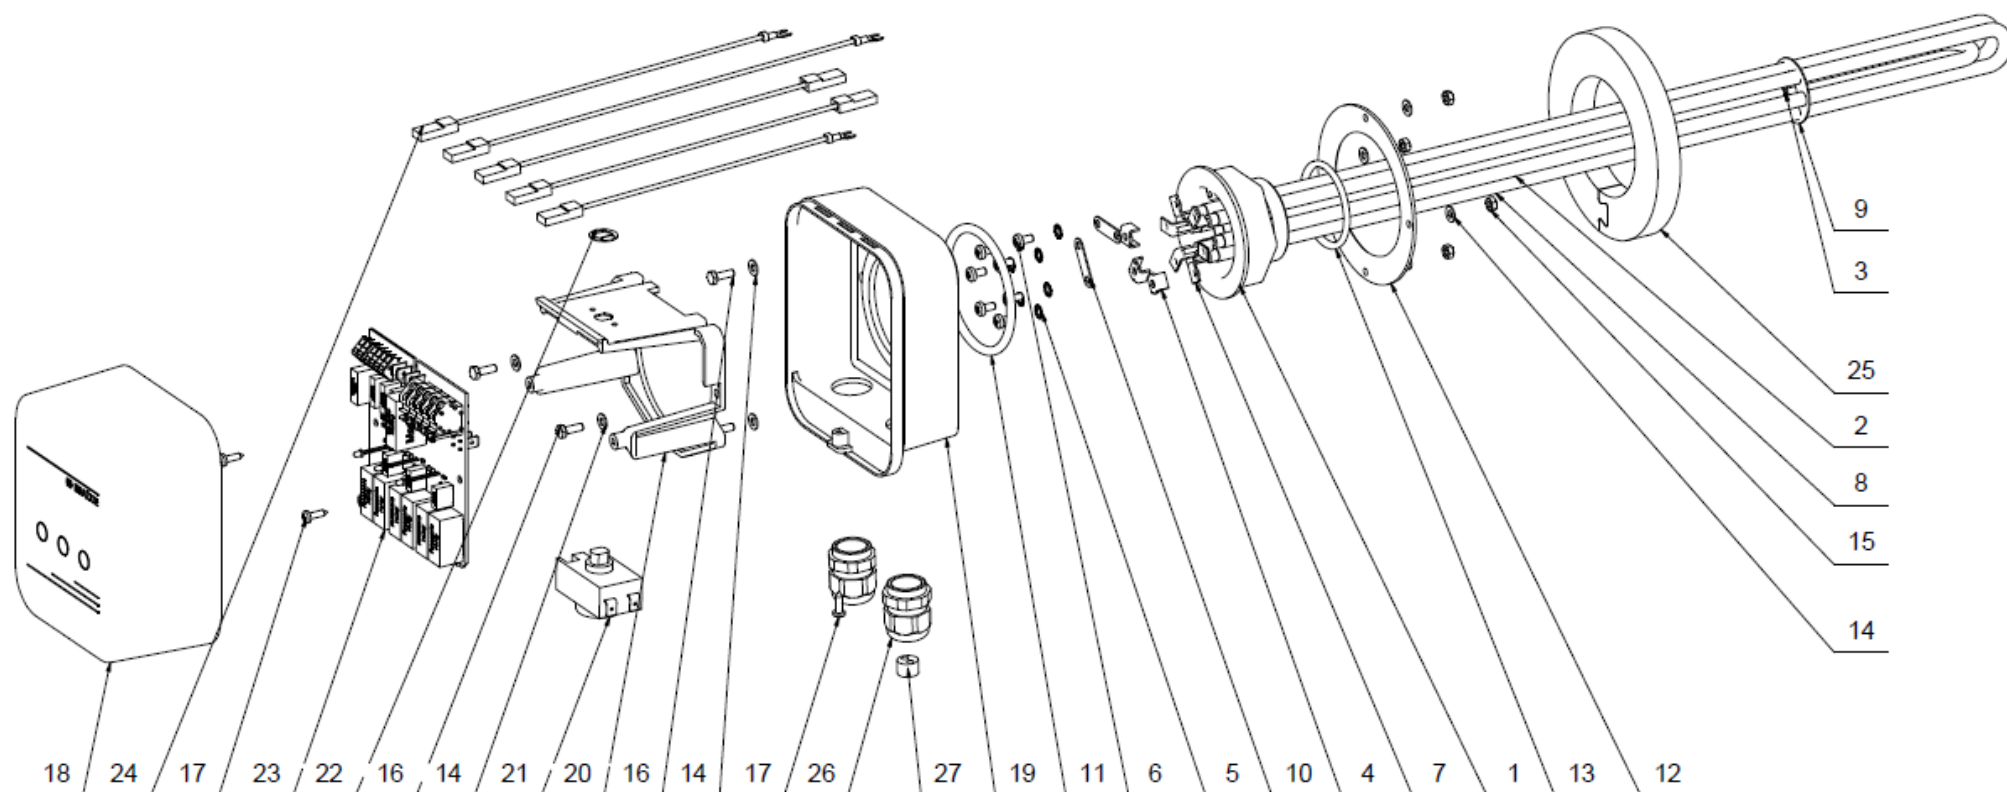

TJ 6/4" E – 4,5 kW

ROZPAD / DISINTEGRATION / DIE ZERSETZUNG / ВЗРЫВНАЯ СХЕМА

TJ 6/4" E – 4,5 kW

Pozice	Ks	Typové číslo	CZ	ENG	GER	RUS
	1	2110366	TJ 6/4" E - 4,5 kW	TJ 6/4" E - 4.5 kW	TJ 6/4" E - 4,5 kW	TJ 6/4" E - 4,5 кВт
1	1		Hlava topného tělesa	Heating element head	Kopf des Heizkörpers	ГОЛОВКА НАГРЕВАТЕЛЬНОГО ЭЛЕМЕНТА
2	1		Ponorná tyč	Submersion rod	Tauchstange	ПОГРУЖНОЙ СТЕРЖЕНЬ
3	1		Trubka jímek Cu	Well tube Cu	Cu-Sammelbehälterrohr	ТРУБКА УГЛУБЛЕНИЙ МЕДНАЯ
4	3		Přidržka k drátu	Wire hold	Haltestück zum Draht	ДЕРЖАТЕЛЬ ПРОВОЛОКИ
5	7		Podložka vějířová pozink	Galv. serrated pad	Sicherheits-unterlegscheibe verzinkt	ШАЙБА ВЕЕРНАЯ ОЦИНКОВАННАЯ
6	7		Šroub pozink	Galv. screw	Schraube verzinkt	ВИНТ ОЦИНКОВАННЫЙ
7	6		Konec topného drátu TJ	Heating wire end - heating unit	Heizdrahtende - Heizeinheit	КОНЕЦ НАГРЕВАТЕЛЬНОЙ ПРОВОЛОКИ - НАГРЕВАТЕЛЬНЫЙ БЛОК
8	2		Ponorná tyč	Submersion rod	Tauchstange	ПОГРУЖНОЙ СТЕРЖЕНЬ
9	1		Rozpěrný plech TJ	Spacer sheet metal - heating unit	Spannblech - Heizeinheit	РАСПОРНЫЙ ЭЛЕМЕНТ - НАГРЕВАТЕЛЬНЫЙ БЛОК
10	2		Klema	Jumper	Klemme	КЛЕММА
11	1		O-Kroužek	O-ring	O-Ring	УПЛОТНИТЕЛЬНОЕ КОЛЬЦО
12	1		Mezikruží tělesa	Element annulus	Kreisringfläche des Körpers	КРУГОВЫЕ КОРПУСА
13	1	6273115	Kroužek těsnící	Sealing ring	Dichtring	УПЛОТНИТЕЛЬНОЕ КОЛЬЦО
14	8		Podložky rovné pozink	Galv. flat pads	Beilagscheibe verzinkt	ШАЙБА ПЛОСКАЯ ОЦИНКОВАННАЯ
15	4		Matice šestihranná pozink	Galv. hex nut	Sechskantmutter verzinkt	ГАЙКА ШЕСТИГРАННАЯ ОЦИНКОВАННАЯ
16	4		Šroub M4 x 12	Screw M4 x 12	Schraube M4 x 12	ВИНТ M4 x 12
17	3		Šroub	Screw	Schraube	ВИНТ
18	1	6322015	Kryt topného tělesa	Heating element cover	Abdeckung des Heizkörpers	КОЖУХ НАГРЕВАТЕЛЬНОГО ЭЛЕМЕНТА
19	1	6322011	Kryt topného tělesa	Heating element cover	Abdeckung des Heizkörpers	КОЖУХ НАГРЕВАТЕЛЬНОГО ЭЛЕМЕНТА
20	1		Opěra DPS	PCB support	Leiterplatte Stütze	ОПОРА ПЕЧАТНОЙ ПЛАТЫ
21	1	6541912	Tepelná pojistka	Thermal fuse	Wärmesicherung	ТЕПЛОВОЙ ПРЕДОХРАНИТЕЛЬ
22	1		Zajišťovací kroužek	Safety ring	Befästigungsring	СТОПОРНОЕ КОЛЬЦО
23	1	6422104	Jednotka řídicí	Control unit	Steuergerät	БЛОК УПРАВЛЕНИЯ
24	1		Sada vodičů	Wire set	Leitersatz	КОМПЛЕКТ ПРОВОДОВ
25	1	6322142	Kroužek izolační	Insulating ring	Isolierung	ИЗОЛЯЦИОННОЕ КОЛЬЦО
26	2		Kabelová průchodka	Cable gland	Kabeltülle	КАБЕЛЬНАЯ ВТУЛКА
27	1		Vložka víceděrová	Multi-hole insert	Mehrlocheinsatz	ВСТАВКА С ОТВЕРСТИЯМИ