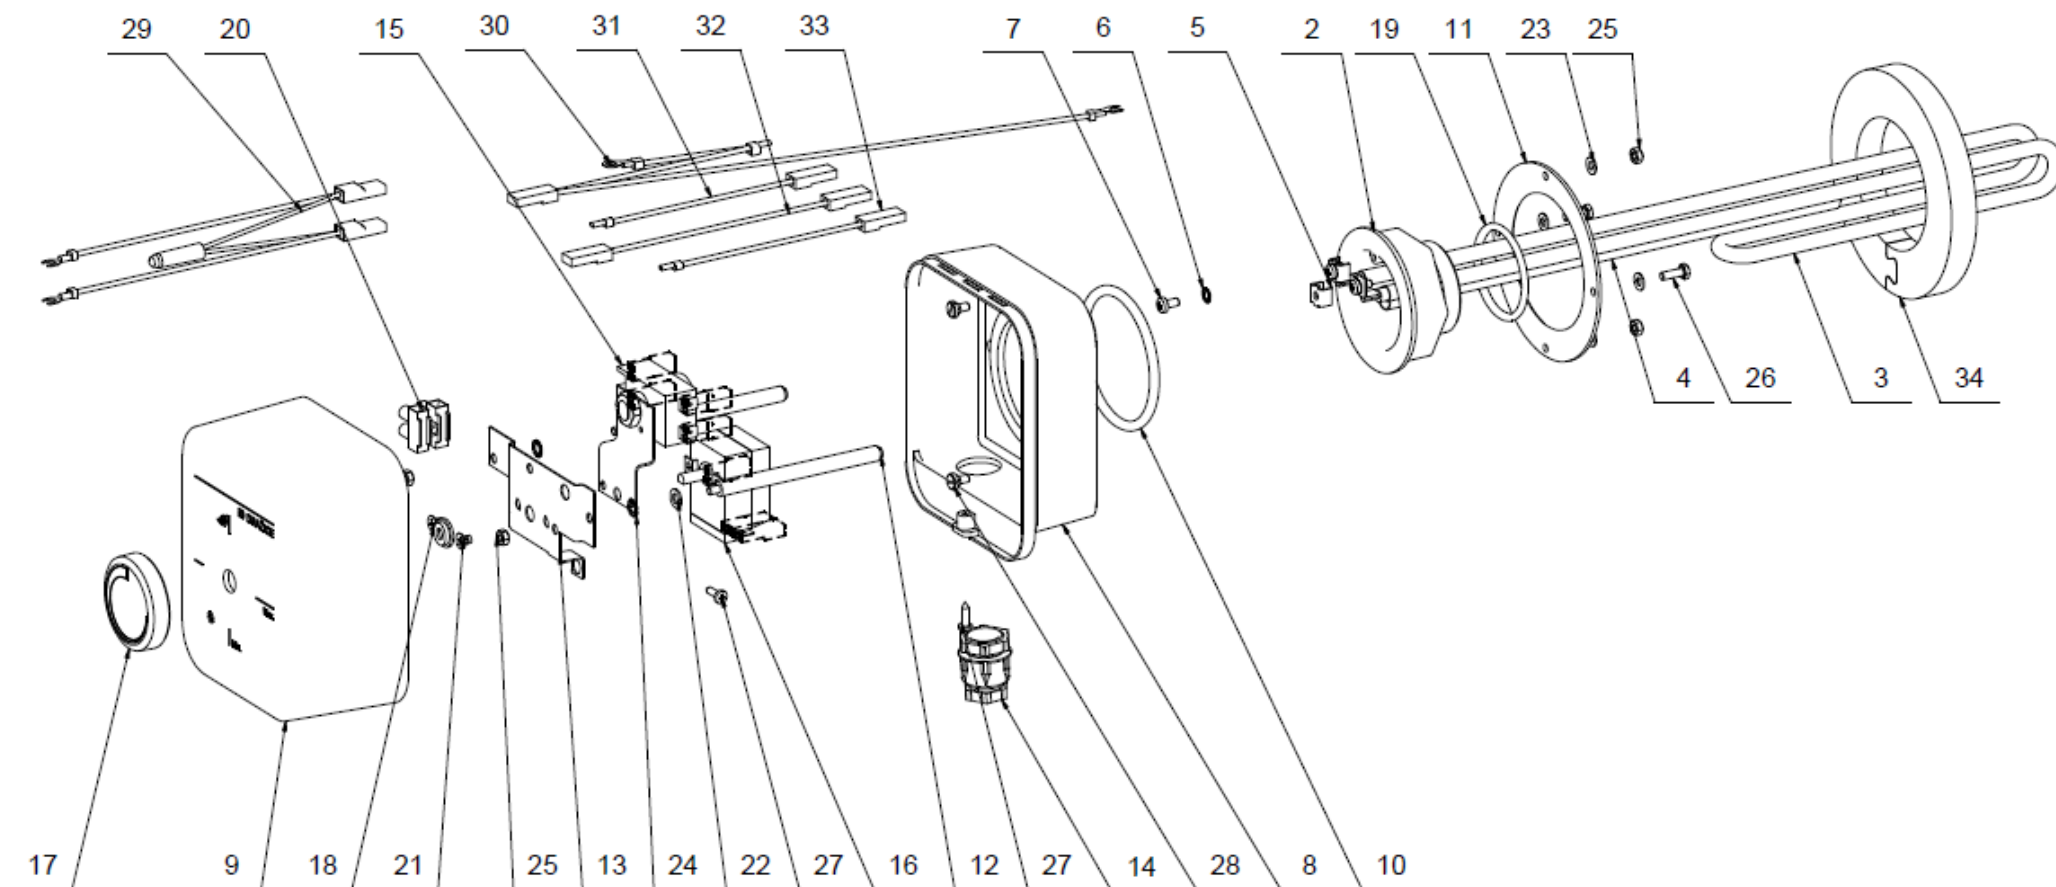

TJ 6/4" - 2 kW s prodlouženou chladicí částí

(with extended cooling section / mit verlängertem Kühlteil / с удлинённой охлаждающей частью)

ROZPAD / DISINTEGRATION / DIE ZERSETZUNG / ВЗРЫВНАЯ СХЕМА

TJ 6/4" - 2 kW s prodlouženou chladicí částí