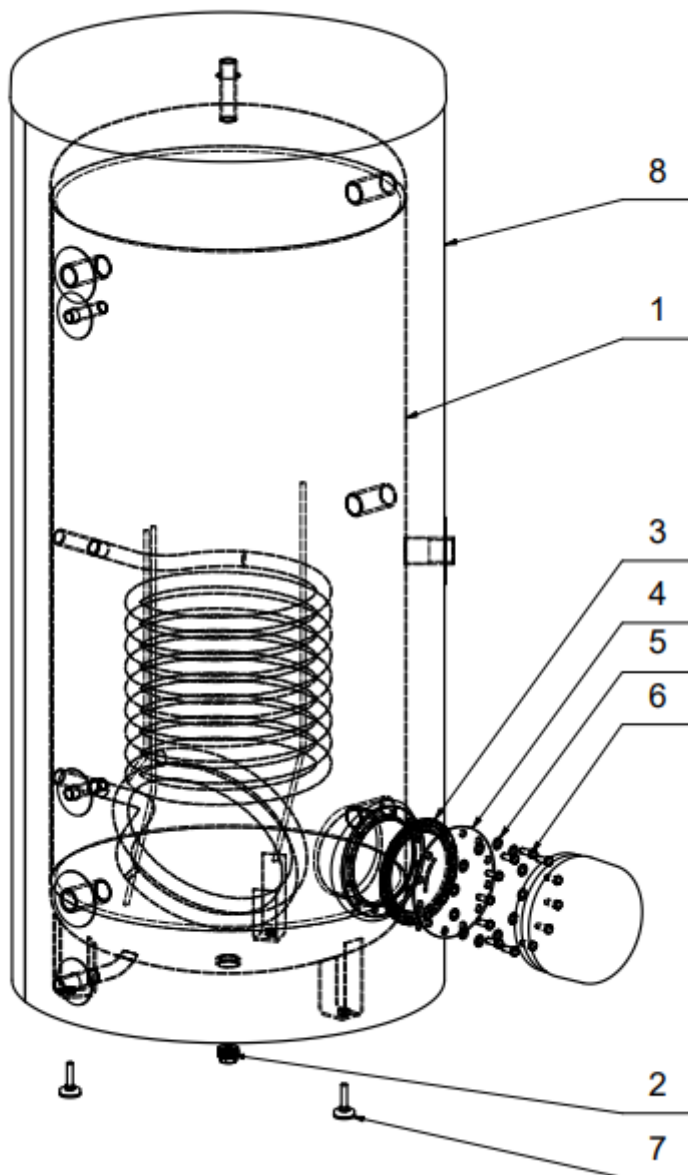

NAD 750 v4 - 1216803295

ROZPAD / DISINTEGRATION / DIE ZERSETZUNG / ВЗРЫВНАЯ СХЕМА

NAD 750 v4 - 1216803295

Pozice	Ks	Typové číslo	CZ	ENG	GER	RUS
1	1	1216803295	AKUMULAČNÍ NÁDRŽ NAD 750 v4 S IZOLACÍ	STORAGE TANK NAD 750 v4 WITH INSULATION	PUFFERSPEICHER NAD 750 v4 MIT WÄRMEDÄMMUNG	АККУМУЛИРУЮЩИЙ БАК NAD 750 v4 С ТЕПЛОИЗОЛЯЦИЕЙ
2	1		ZÁTKA	PLUG	STÖPSEL	ПРОБКА
3	1	6273129ND	KROUŽEK TĚSNÍCÍ	SEALING RING	DICHTRING	УПЛОТНИТЕЛЬНОЕ КОЛЬЦО
4	1	2004048ND	VÍKO PŘÍRUBY	COVER OF FLANGE	FLANSCHDECKE	КРЫШКА ФЛАНЦА
5	12		PODLOŽKY ROVNÉ POZINK	GALV. FLAT PADS	BEILAGSCHEIBE VERZINKT	ШАЙБА ПЛОСКАЯ ОЦИНКОВАННАЯ
6	12		ŠROUB POZINK	GALV. SCREW	SCHRAUBE VERZINKT	ВИНТ ОЦИНКОВАННЫЙ
7	3	6309026ND	ŠROUB REKTIFIKAČNÍ	RECTIFICATION SCREW	REKTIFIKATIONSSCHRAUBE	БОЛТ РЕКТИФИКАЦИОННЫЙ
8	1	6232116ND	IZOLACE KOMPLET	INSULATION COMPLETE	WÄRMEDÄMMUNG KOMPLETT	КОМПЛЕКТ ТЕПЛОИЗОЛЯЦИЯ