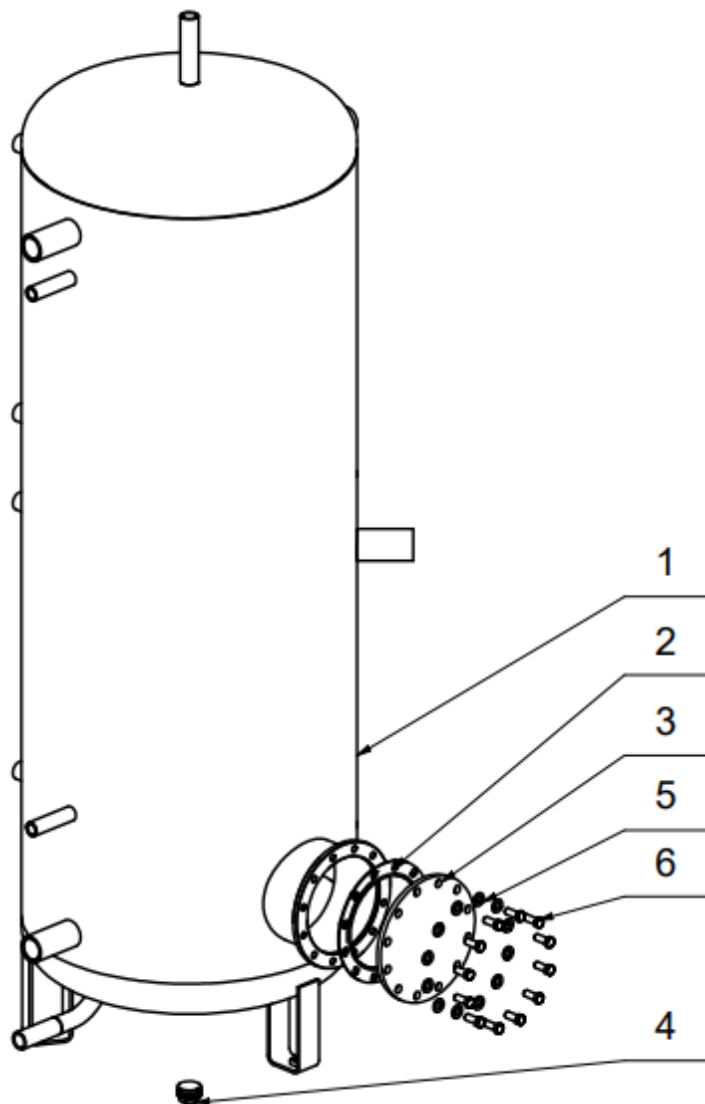

NAD 500 v5

ROZPAD / DISINTEGRATION / DIE ZERSETZUNG / ВЗРЫВНАЯ СХЕМА

NAD 500 v5

Pozice	Ks	Typové číslo	CZ	ENG	GER	RUS
1	1	121380386	Akumulační nádrž NAD 500 v5	Storage tank NAD 500 v5	Pufferspeicher NAD 500 v5	АККУМУЛИРУЮЩИЙ БАК NAD 500 v5
2	1	6273129	Kroužek těsnící	Sealing ring	Dichtring	УПЛОТНИТЕЛЬНОЕ КОЛЬЦО
3	1	6136110	Víko příruby	Cover of flange	Flanschdecke	КРЫШКА ФЛАНЦА
4	1	6309225	Zátka	Plug	Stöpsel	ПРОБКА
5	12		Podložky rovné pozink	Galv. flat pads	Beilagscheibe verzinkt	ШАЙБА ПЛОСКАЯ ОЦИНКОВАННАЯ
6	12		Šroub pozink	Galv. screw	Schraube verzinkt	ВИНТ ОЦИНКОВАННЫЙ