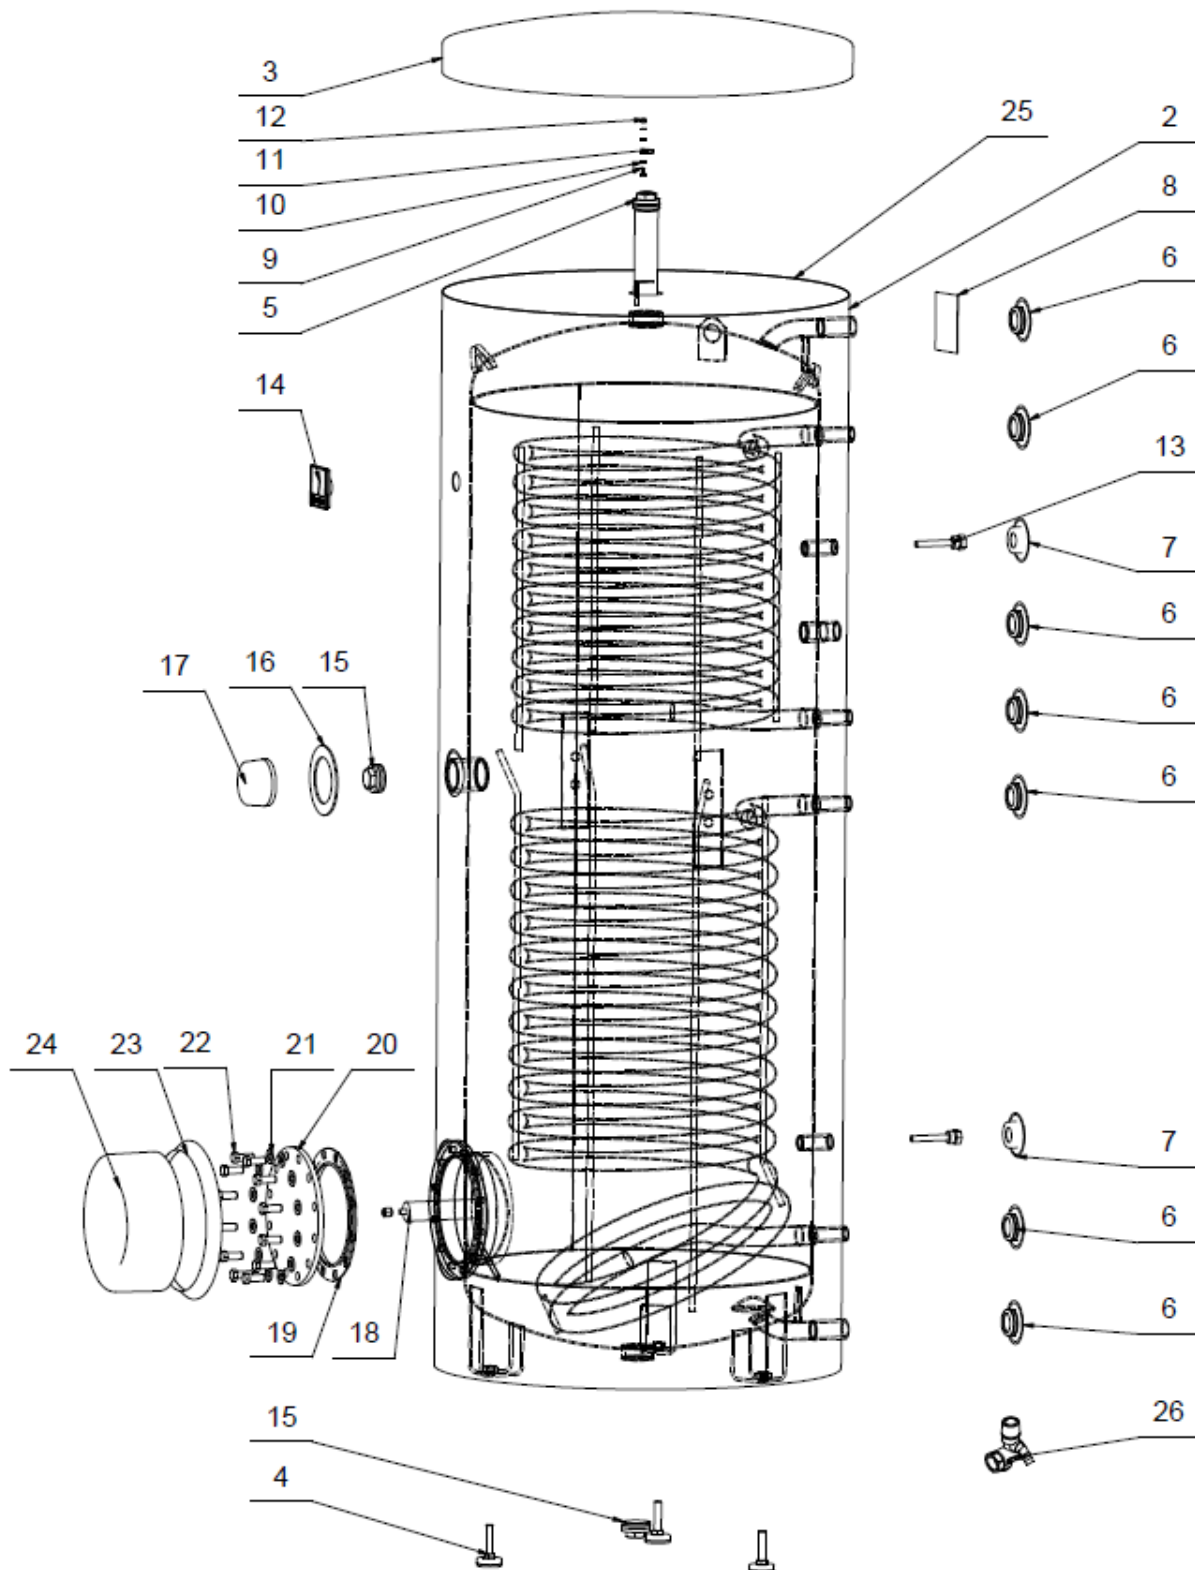

OKC 500 NTRR/BP

ROZPAD / DISINTEGRATION / DIE ZERSETZUNG / ВЗРЫВНАЯ СХЕМА

OKC 500 NTRR/BP

Pozice	Ks	Typové číslo	CZ	ENG	GER	RUS
1	1	121390101	Ohříváč vody OKC 500 NTRR/BP	OKC 500 NTRR/BP water heater	Warmwasserspeicher OKC 500 NTRR/BP	ВОДОНАГРЕВАТЕЛЬ OKC 500 NTRR/BP
2	1	6137720	Plášť vnější	External cover	Speicheraussenmantel	КОЖУХ ВНЕШНИЙ
3	1	6321952	Víko pláště	Housing lid	Manteldeckel	КРЫШКА ОБОЛОЧКИ
4	3	6309026	Šroub rektifikační	Rectification screw	Justierschraube	БОЛТ РЕКТИФИКАЦИОННЫЙ
5	1	6199221	Anoda 40x705/675 - G6/4"	Anode 40x705/675 - G6/4"	Anode 40x705/675 - G6/4"	АНОД 40x705/675 - G6/4"
6	7		Víčko boční černé	Side cover black	Seitenkappe schwarz	КРЫШКА БОКОВАЯ ЧЕРНАЯ
7	2		Víčko boční černé	Side cover black	Seitenkappe schwarz	КРЫШКА БОКОВАЯ ЧЕРНАЯ
8	1		Štítek	Label	Schild	ЩИТОК
9	1		Šroub mosazný	Brass screw	Messingschraube	ВИНТ ЛАТУННЫЙ
10	3		Podložka vějířová pozink	Galv. serrated pad	Sicherheits-unterlegscheibe verzinkt	ШАЙБА ВЕЕРНАЯ ОЦИНКОВАННАЯ
11	1		Vodič zelenožlutý č. 33	Green-yellow conductor no. 33	Leiter grün-gelb Nr. 33	ПРОВОД ЖЕЛТО-ЗЕЛЕНÝ № 33
12	1		Matice šestihranná pozink	Galv. hex nut	Sechskantmutter verzinkt	ГАЙКА ШЕСТИГРАННАЯ ОЦИНКОВАННАЯ
13	2	6422542	Jímka	Reservoir	Sammelbehälter	ПАТРОН
14	1	6388315	Indikátor teploty	Temperature indicator	Temperaturindikator	ИНДИКАТОР ТЕМПЕРАТУРЫ
15	2	6309254	Zátka	Plug	Stöpsel	ЗАГЛУШКА
16	1		MP samolepka	MP self-adhesive sticker	MP Aufkleber	MP НАКЛЕЙКА
17	1	6321849	Kryt	Cover	Abdeckung	КРЫШКА
18	1	6199202	Anoda 33 x 200/M8	Anode 33 x 200/M8	Anode 33 x 200/M8	АНОД 33 x 200/M8
19	1	6273129	Kroužek těsnící	Sealing ring	Dichtring	УПЛОТНИТЕЛЬНОЕ КОЛЬЦО
20	1	2000294	Víko příruby	Cover of flange	Flanschdecke	КРЫШКА ФЛАНЦА
21	12		Podložky rovné pozink	Galv. flat pads	Beilagscheibe verzinkt	ШАЙБА ПЛОСКАЯ ОЦИНКОВАННАЯ
22	12		Šroub pozink	Galv. screw	Schraube verzinkt	ВИНТ ОЦИНКОВАННЫЙ
23	1		Těsnící límec	Sealing collar	Dichtungskragen	УПЛОТНИТЕЛЬНЫЙ ВОРОТНИК
24	1	6322052	Kryt příruby	Cover of flange	Flanschgehäuse	КРЫШКА ФЛАНЦА
25	1		Tepelná izolace	Insulation	Wärmedämmung	ТЕПЛОИЗОЛЯЦИЯ
26	*	6422571	Pojistný ventil – není součástí balení. Možno dokoupit.	Safety valve – is not the part of the packing. It is possible to buy as a spare part.	Sicherheitsventil – ist nicht enthalten. Bestellung möglich.	ПРЕДОХРАНИТЕЛЬНЫЙ КЛАПАН – НЕ ЯВЛЯЕТСЯ ЧАСТЬЮ УПАКОВКИ. МОЖНО КУПИТЬ КАК ЗАПЧАСТЬ.