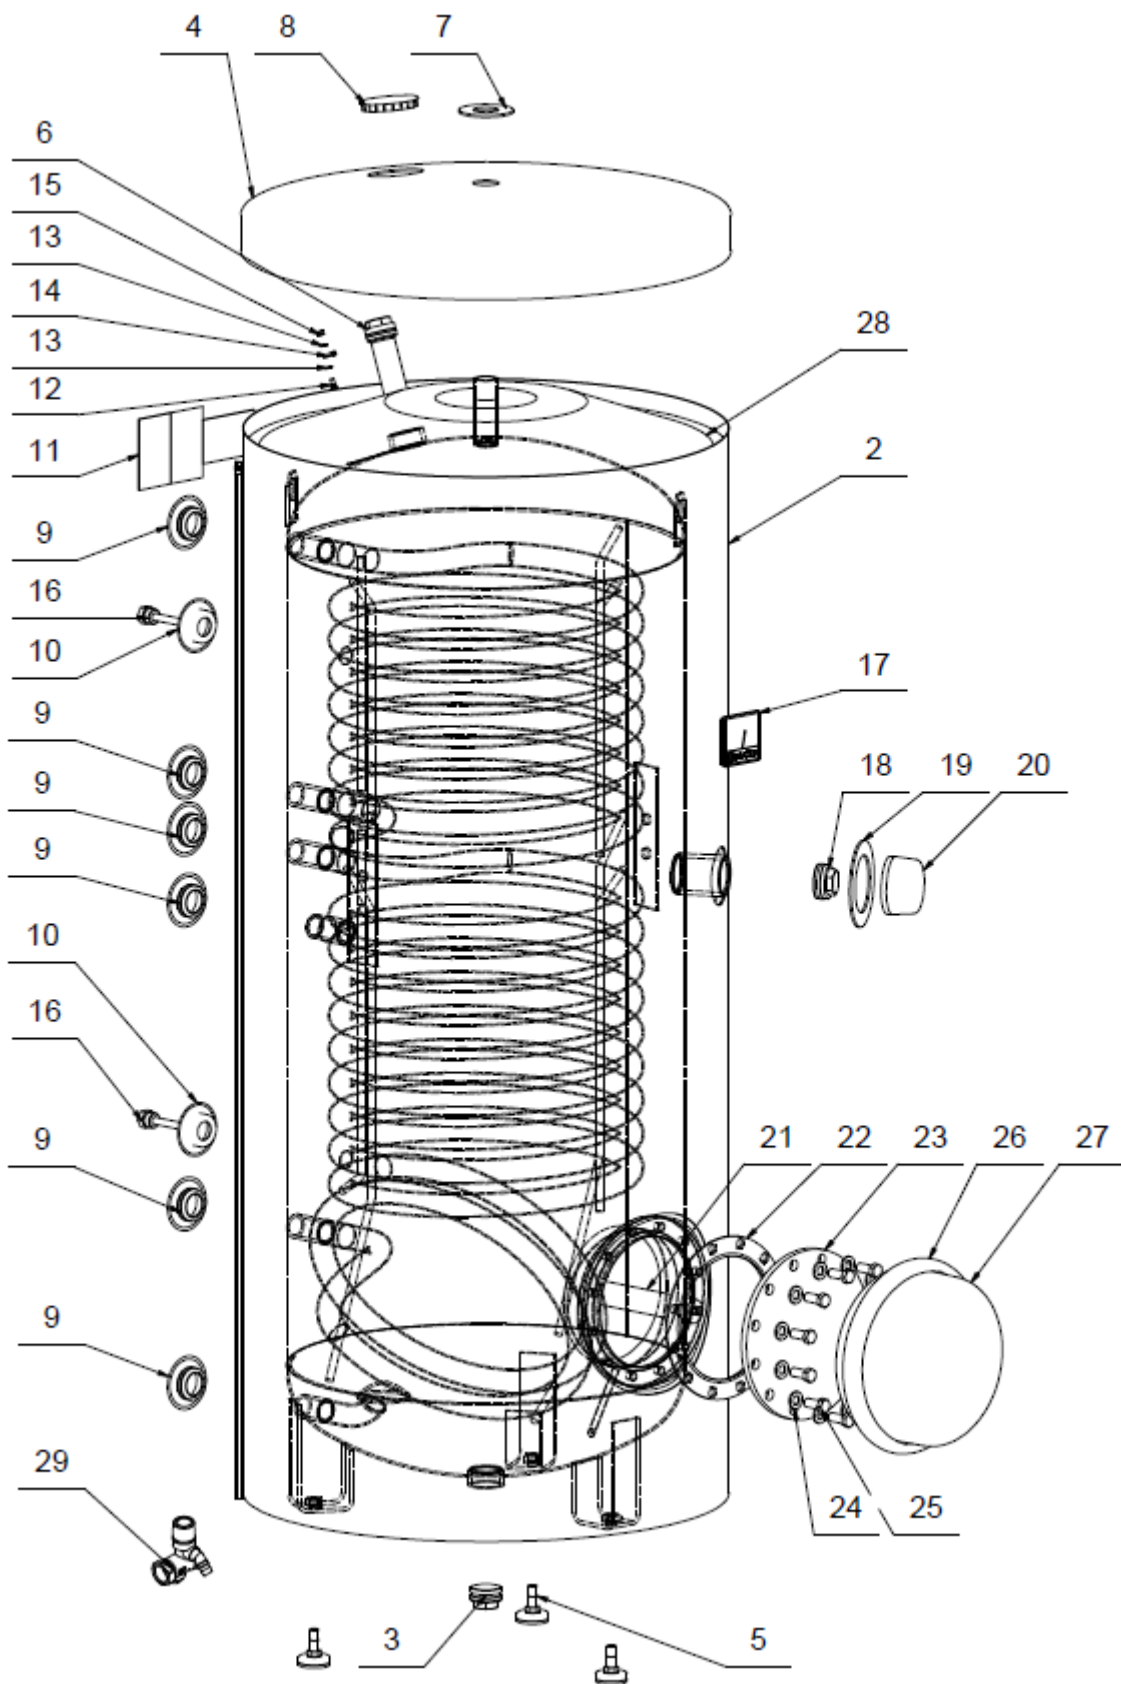

OKC 300 NTRR/BP

ROZPAD / DISINTEGRATION / DIE ZERSETZUNG / ВЗРЫВНАЯ СХЕМА

OKC 300 NTRR/BP

Pozice	Ks	Typové číslo	CZ	ENG	GER	RUS
1	1	121090101	Ohříváč vody OKC 300 NTRR/BP	OKC 300 NTRR/BP water heater	Warmwasserspeicher OKC 300 NTRR/BP	ВОДОНАГРЕВАТЕЛЬ OKC 300 NTRR/BP
2	1	6137722	Plášť vnější	External cover	Speicheraussenmantel	КОЖУХ ВНЕШНИЙ
3	1	6321850	Víko pláště	Housing lid	Manteldeckel	КРЫШКА ОБОЛОЧКИ
4	1		Zátka	Plug	Stöpsel	ЗАГЛУШКА
5	3	6309008	Šroub rektifikační	Rectification screw	Justierschraube	БОЛТ РЕКТИФИКАЦИОННЫЙ
6	1	6199208	Anoda 33 x 450 - 5/4"	Anode 33 x 450 - 5/4"	Anode 33 x 450 - 5/4"	АНОД 33 x 450 - 5/4"
7	1		MP samolepka	MP self-adhesive sticker	MP Aufkleber	МР НАКЛЕЙКА
8	1		Krytka plastová	Plastic cover	Kunststoffkappe	КРЫШКА ПЛАСТМАСОВАЯ
9	6		Víčko boční černé	Side cover black	Seitenkappe schwarz	КРЫШКА БОКОВАЯ ЧЕРНАЯ
10	2		Víčko boční černé	Side cover black	Seitenkappe schwarz	КРЫШКА БОКОВАЯ ЧЕРНАЯ
11	3		Štítek	Label	Schild	ЩИТОК
12	1		Šroub mosazný	Brass screw	Messingschraube	ВИНТ ЛАТУННЫЙ
13	3		Podložka vějířová pozink	Galv. serrated pad	Sicherheits-unterlegscheibe verzinkt	ШАЙБА ВЕЕРНАЯ ОЦИНКОВАННАЯ
14	1		Vodič zelenožlutý č. 16	Green-yellow conductor no. 16	Leiter grün-gelb Nr. 16	ПРОВОД ЖЕЛТО-ЗЕЛЕНÝ № 16
15	1		Matice šestihřanná pozink	Galv. hex nut	Sechskantmutter verzinkt	ГАЙКА ШЕСТИГРАННАЯ ОЦИНКОВАННАЯ
16	2	6422542	Jímka	Reservoir	Sammelbehälter	ПАТРОН
17	1	6388315	Indikátor teploty	Temperature indicator	Temperaturindikator	ИНДИКАТОР ТЕМПЕРАТУРЫ
18	1	6309254	Zátka	Plug	Stöpsel	ЗАГЛУШКА
19	1		MP samolepka	MP self-adhesive sticker	MP Aufkleber	МР НАКЛЕЙКА
20	1	6321849	Kryt	Cover	Abdeckung	КРЫШКА
21	1	6199202	Anoda 33 x 200/M8	Anode 33 x 200/M8	Anode 33 x 200/M8	АНОД 33 x 200/M8
22	1	6273129	Kroužek těsnící	Sealing ring	Dichtring	УПЛОТНИТЕЛЬНОЕ КОЛЬЦО
23	1	2000294	Víko příruby	Cover of flange	Flanschdecke	КРЫШКА ФЛАНЦА
24	12		Podložky rovné pozink	Galv. flat pads	Beilagscheibe verzinkt	ШАЙБА ПЛОСКАЯ ОЦИНКОВАННАЯ
25	12		Šroub pozink	Galv. screw	Schraube verzinkt	ВИНТ ОЦИНКОВАННЫЙ
26	1		Těsnící límec	Sealing collar	Dichtungskragen	УПЛОТНИТЕЛЬНЫЙ ВОРОТНИК
27	1	6322052	Kryt příruby	Cover of flange	Flanschgehäuse	КРЫШКА ФЛАНЦА
28	1		Tepelná izolace	Insulation	Wärmedämmung	ТЕПЛОИЗОЛЯЦИЯ
29	*	6422571	Pojistný ventil – není součástí balení. Možno dokoupit.	Safety valve – is not the part of the packing. It is possible to buy as a spare part.	Sicherheitsventil – ist nicht enthalten. Bestellung möglich.	ПРЕДОХРАНИТЕЛЬНЫЙ КЛАПАН – НЕ ЯВЛЯЕТСЯ ЧАСТЬЮ УПАКОВКИ. МОЖНО КУПИТЬ КАК ЗАПЧАСТЬ.