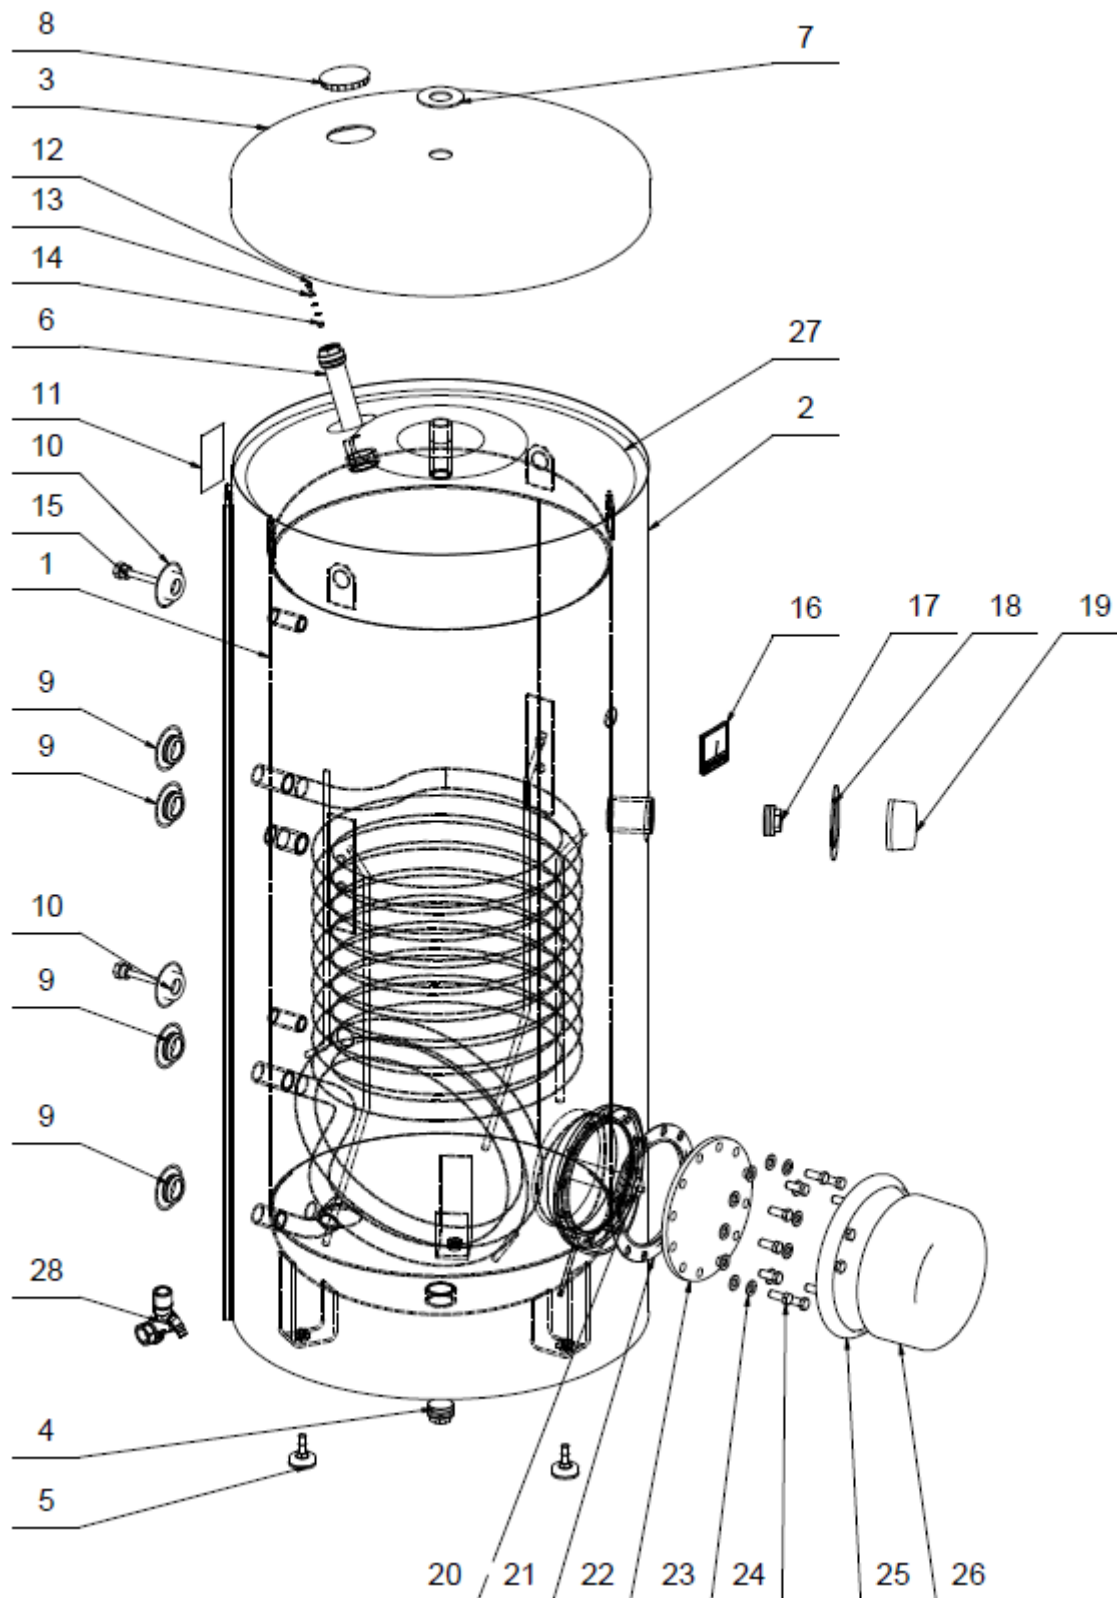

OKC 300 NTR/BP

ROZPAD / DISINTEGRATION / DIE ZERSETZUNG / ВЗРЫВНАЯ СХЕМА

OKC 300 NTR/BP

Pozice	Ks	Typové číslo	CZ	ENG	GER	RUS
1	1	121070101	Ohříváč vody OKC 300 NTR/BP	OKC 300 NTR/BP water heater	Warmwasserspeicher OKC 300 NTR/BP	ВОДОНАГРЕВАТЕЛЬ OKC 300 NTR/BP
2	1	6137721	Plášť vnější lakovaný	External cover painted	Speicheraussenmantel lakiert	КОЖУХ ВНЕШНИЙ ЛАКИРОВАННЫЙ
3	1	6321850	Víko pláště	Housing lid	Manteldeckel	КРЫШКА ОБОЛОЧКИ
4	1		Zátka	Plug	Stöpsel	ЗАГЛУШКА
5	3	6309008	Šroub rektifikační	Rectification screw	Justierschraube	БОЛТ РЕКТИФИКАЦИОННЫЙ
6	1	6199208	Anoda 33 x 450 - 5/4"	Anode 33 x 450 - 5/4"	Anode 33 x 450 - 5/4"	АНОД 33 x 450 - 5/4"
7	1		MP samolepka	MP self-adhesive sticker	MP Aufkleber	МР НАКЛЕЙКА
8	1		Krytka plastová	Plastic cover	Kunststoffkappe	КРЫШКА ПЛАСТМАСОВАЯ
9	4		Víčko boční černé	Side cover black	Seitenkappe schwarz	КРЫШКА БОКОВАЯ ЧЕРНАЯ
10	2		Víčko boční černé	Side cover black	Seitenkappe schwarz	КРЫШКА БОКОВАЯ ЧЕРНАЯ
11	1		Štítek	Label	Schild	ЩИТОК
12	1		Šroub mosazný	Brass screw	Messingschraube	ВИНТ ЛАТУННЫЙ
13	3		Podložka vějířová pozink	Galv. serrated pad	Sicherheits-unterlegscheibe verzinkt	ШАЙБА ВЕЕРНАЯ ОЦИНКОВАННАЯ
14	1		Matice šestihřanná pozink	Galv. hex nut	Sechskantmutter verzinkt	ГАЙКА ШЕСТИГРАННАЯ ОЦИНКОВАННАЯ
15	2	6422542	Jímka	Reservoir	Sammelbehälter	ПАТРОН
16	1	6388315	Indikátor teploty	Temperature indicator	Temperaturindikator	ИНДИКАТОР ТЕМПЕРАТУРЫ
17	1	6309254	Zátka	Plug	Stöpsel	ЗАГЛУШКА
18	1		MP samolepka	MP self-adhesive sticker	MP Aufkleber	МР НАКЛЕЙКА
19	1	6321849	Kryt	Cover	Abdeckung	КРЫШКА
20	1	6199202	Anoda 33 x 200/M8	Anode 33 x 200/M8	Anode 33 x 200/M8	АНОД 33 x 200/M8
21	1	6273129	Kroužek těsnící	Sealing ring	Dichtring	УПЛОТНИТЕЛЬНОЕ КОЛЬЦО
22	1	2000294	Víko příruby	Cover of flange	Flanschdecke	КРЫШКА ФЛАНЦА
23	12		Podložky rovné pozink	Galv. flat pads	Beilagscheibe verzinkt	ШАЙБА ПЛОСКАЯ ОЦИНКОВАННАЯ
24	12		Šroub pozink	Galv. screw	Schraube verzinkt	ВИНТ ОЦИНКОВАННЫЙ
25	1		Těsnící límec	Sealing collar	Dichtungskragen	УПЛОТНИТЕЛЬНЫЙ ВОРОТНИК
26	1	6322052	Kryt příruby	Cover of flange	Flanschgehäuse	КРЫШКА ФЛАНЦА
27	1		Tepelná izolace	Insulation	Wärmedämmung	ТЕПЛОИЗОЛЯЦИЯ
28	*	6422571	Pojistný ventil – není součástí balení. Možno dokoupit.	Safety valve – is not the part of the packing. It is possible to buy as a spare part.	Sicherheitsventil – ist nicht enthalten. Bestellung möglich.	ПРЕДОХРАНИТЕЛЬНЫЙ КЛАПАН – НЕ ЯВЛЯЕТСЯ ЧАСТЬЮ УПАКОВКИ. МОЖНО КУПИТЬ КАК ЗАПЧАСТЬ.