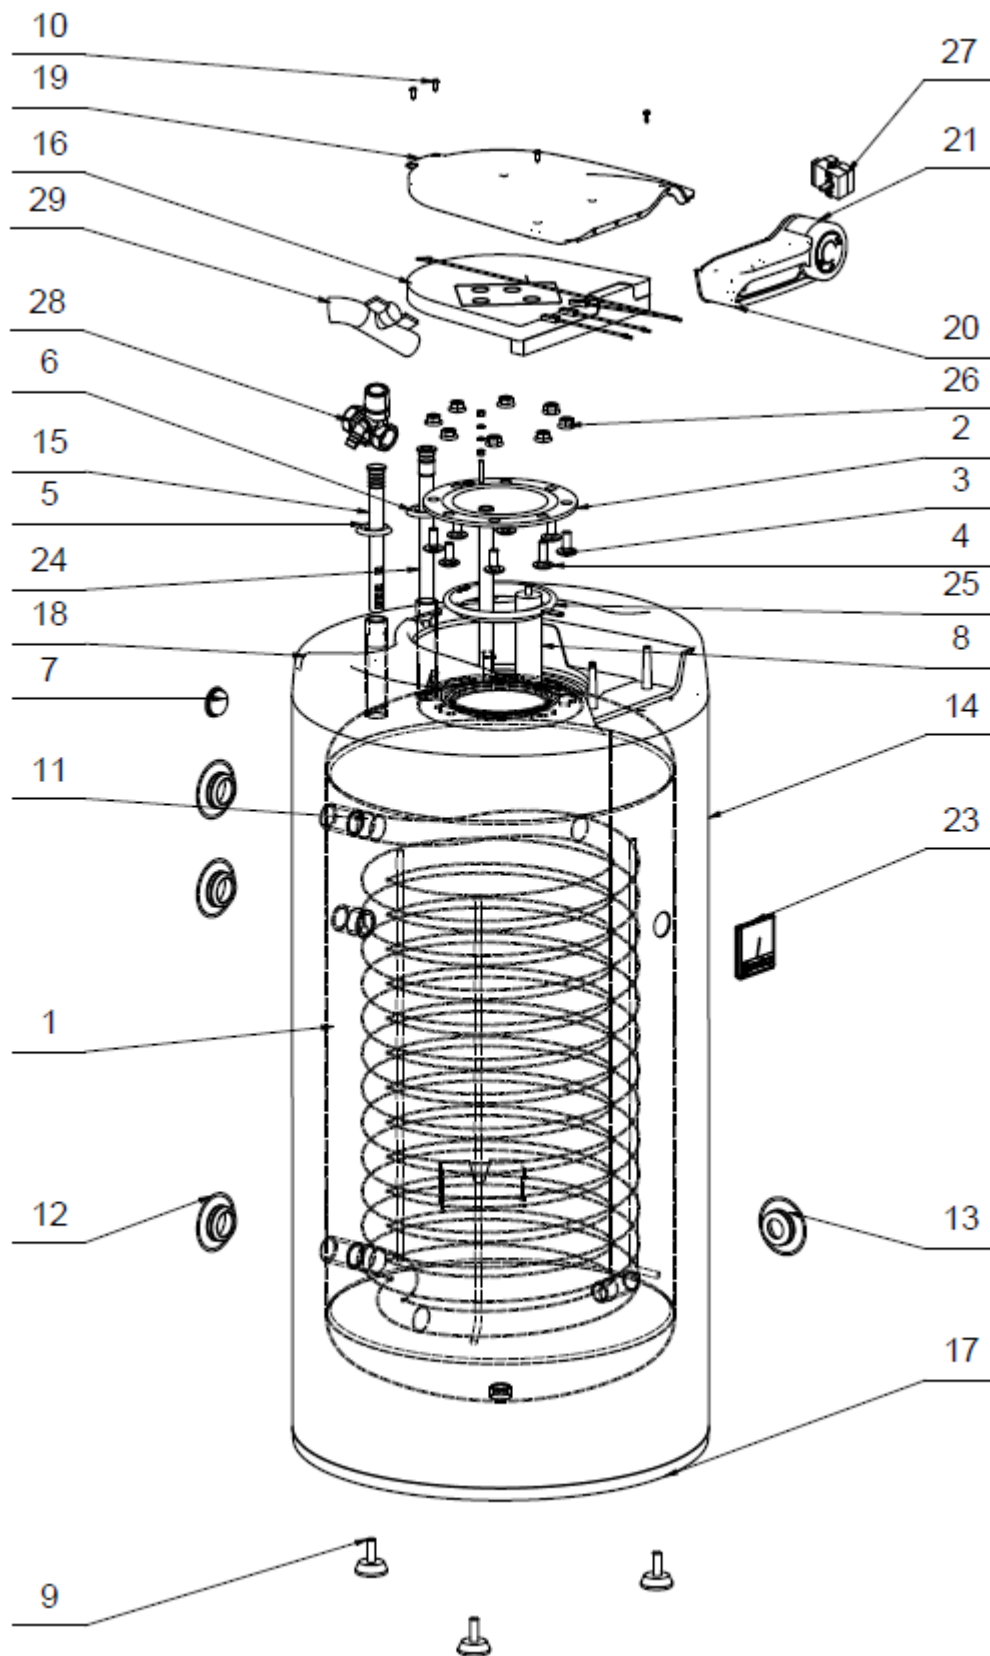

OKC 125 NTR

ROZPAD / DISINTEGRATION / DIE ZERSETZUNG / ВЗРЫВНАЯ СХЕМА

OKC 125 NTR

Pozice	Ks	Typové číslo	CZ	ENG	GER	RUS
1	1	1103708101	Ohřivač vody OKC 125 NTR	OKC 125 NTR water heater	Warmwasserspeicher OKC 125 NTR	ВОДОНАГРЕВАТЕЛЬ OKC 125 NTR
2	1	2000255	Víko příruby	Cover of flange	Flanschdecke	КРЫШКА ФЛАНЦА
3	6		Šroub vratový pozink	Galv. gate screw	Torschraube verzinkt	ВИНТ ОЦИНКОВАННЫЙ
4	2		Šroub vratový pozink	Galv. gate screw	Torschraube verzinkt	ВИНТ ОЦИНКОВАННЫЙ
5	1		Kroužek těsnící tvarový	Sealing ring - shaped	Formdichtungsring	УПЛОТНИТЕЛЬНОЕ КОЛЬЦО РЕЛИЕФНОЕ
6	1		Těsnící kroužek tvarový	Sealing ring - shaped	Formdichtungsring	УПЛОТНИТЕЛЬНОЕ КОЛЬЦО РЕЛИЕФНОЕ
7	1		Krytka plastová	Plastic cover	Kunststoffkappe	КРЫШКА ПЛАСТМАСОВАЯ
8	1	6199203	Anoda 33 x 370/M8	Anode 33 x 370/M8	Anode 33 x 370/M8	АНОД 33 x 370/M8
9	3	6309004	Šroub rektifikační	Rectification screw	Justierschraube	БОЛТ РЕКТИФИКАЦИОННЫЙ
10	5		Šroub do plechu pozink	Galv. sheet metal screw	Blechschraube verzinkt	ВИНТ ДЛЯ МЕТАЛЛА ОЦИНКОВАННЫЙ
11	2		Krytka plastová	Plastic cover	Kunststoffkappe	КРЫШКА ПЛАСТМАСОВАЯ
12	3		Víčko boční černé	Side cover black	Seitenkappe schwarz	КРЫШКА БОКОВАЯ ЧЕРНАЯ
13	1		Víčko boční černé	Side cover black	Seitenkappe schwarz	КРЫШКА БОКОВАЯ ЧЕРНАЯ
14	1		Plášť vnější lakovaný	External cover painted	Speicheraussenmantel lackiert	КОЖУХ ВНЕШНИЙ ЛАКИРОВАННЫЙ
15	1	6321895	Napouštěcí vložka	Dispenser of cold water	Tränkeinlage	РАСПРЕДЕЛИТЕЛЬ ХОЛОДНОЙ ВОДЫ
16	1	6283124	Zátka izolační	Insulating plug	Isolationsstöpsel	ЗАГЛУШКА ИЗОЛИРУЮЩАЯ
17	1		Víko plastové	Plastic lid	Kunststoffdeckel	ПЛАСТИКОВОЙ КРЫШКИ
18	1		Víko plastové	Plastic lid	Kunststoffdeckel	ПЛАСТИКОВОЙ КРЫШКИ
19	1	6321984	Kryt elektroinstalace	Cover of electroinstall	Elektroinstallationsabdeckung	КРЫШКА ЭЛЕКТРОПРОВОДКИ
20	1	3322000	Sestava ovladače komplet	Control set complete	Bedienelement komplett	КОМПЛЕКТ БЛОКА УПРАВЛЕНИЯ ПОЛНЫЙ
21	1	6422070	Sestava ovladače plast	Control set plastic	Bedienelement Kunststoff	КОМПЛЕКТ БЛОКА УПРАВЛЕНИЯ ПЛАСТИК
22	1		Tepelná izolace	Insulation	Wärmedämmung	ТЕПЛОИЗОЛЯЦИЯ
23	1	6388315	Indikátor teploty	Temperature indicator	Temperaturindikator	ИНДИКАТОР ТЕМПЕРАТУРЫ
24	1	6323929	Trubka plastová PEX	Plastic tube PEX	Kunststoffrohr PEX	ТРУБА ПЛАСТМАСОВАЯ PEX
25	1	6273127	Kroužek těsnící	Sealing ring	Dichtring	УПЛОТНИТЕЛЬНОЕ КОЛЬЦО
26	8		Matice přírubová pozink	Galv. flange nut	Flanschmutter verzinkt	ГАЙКА ФЛАНЦЕВАЯ ОЦИНКОВАННАЯ
27	1	6405617	Termostat	Thermostat	Thermostat	ТЕРМОСТАТ
28	1	6422509	Pojistný ventil	Safety valve	Sicherheitsventil	ПРЕДОХРАНИТЕЛЬНЫЙ КЛАПАН
29	1	6422504	Vypouštěcí ventil	Discharge valve	Auslassventil	ВЫПУСКНОЙ КЛАПАН