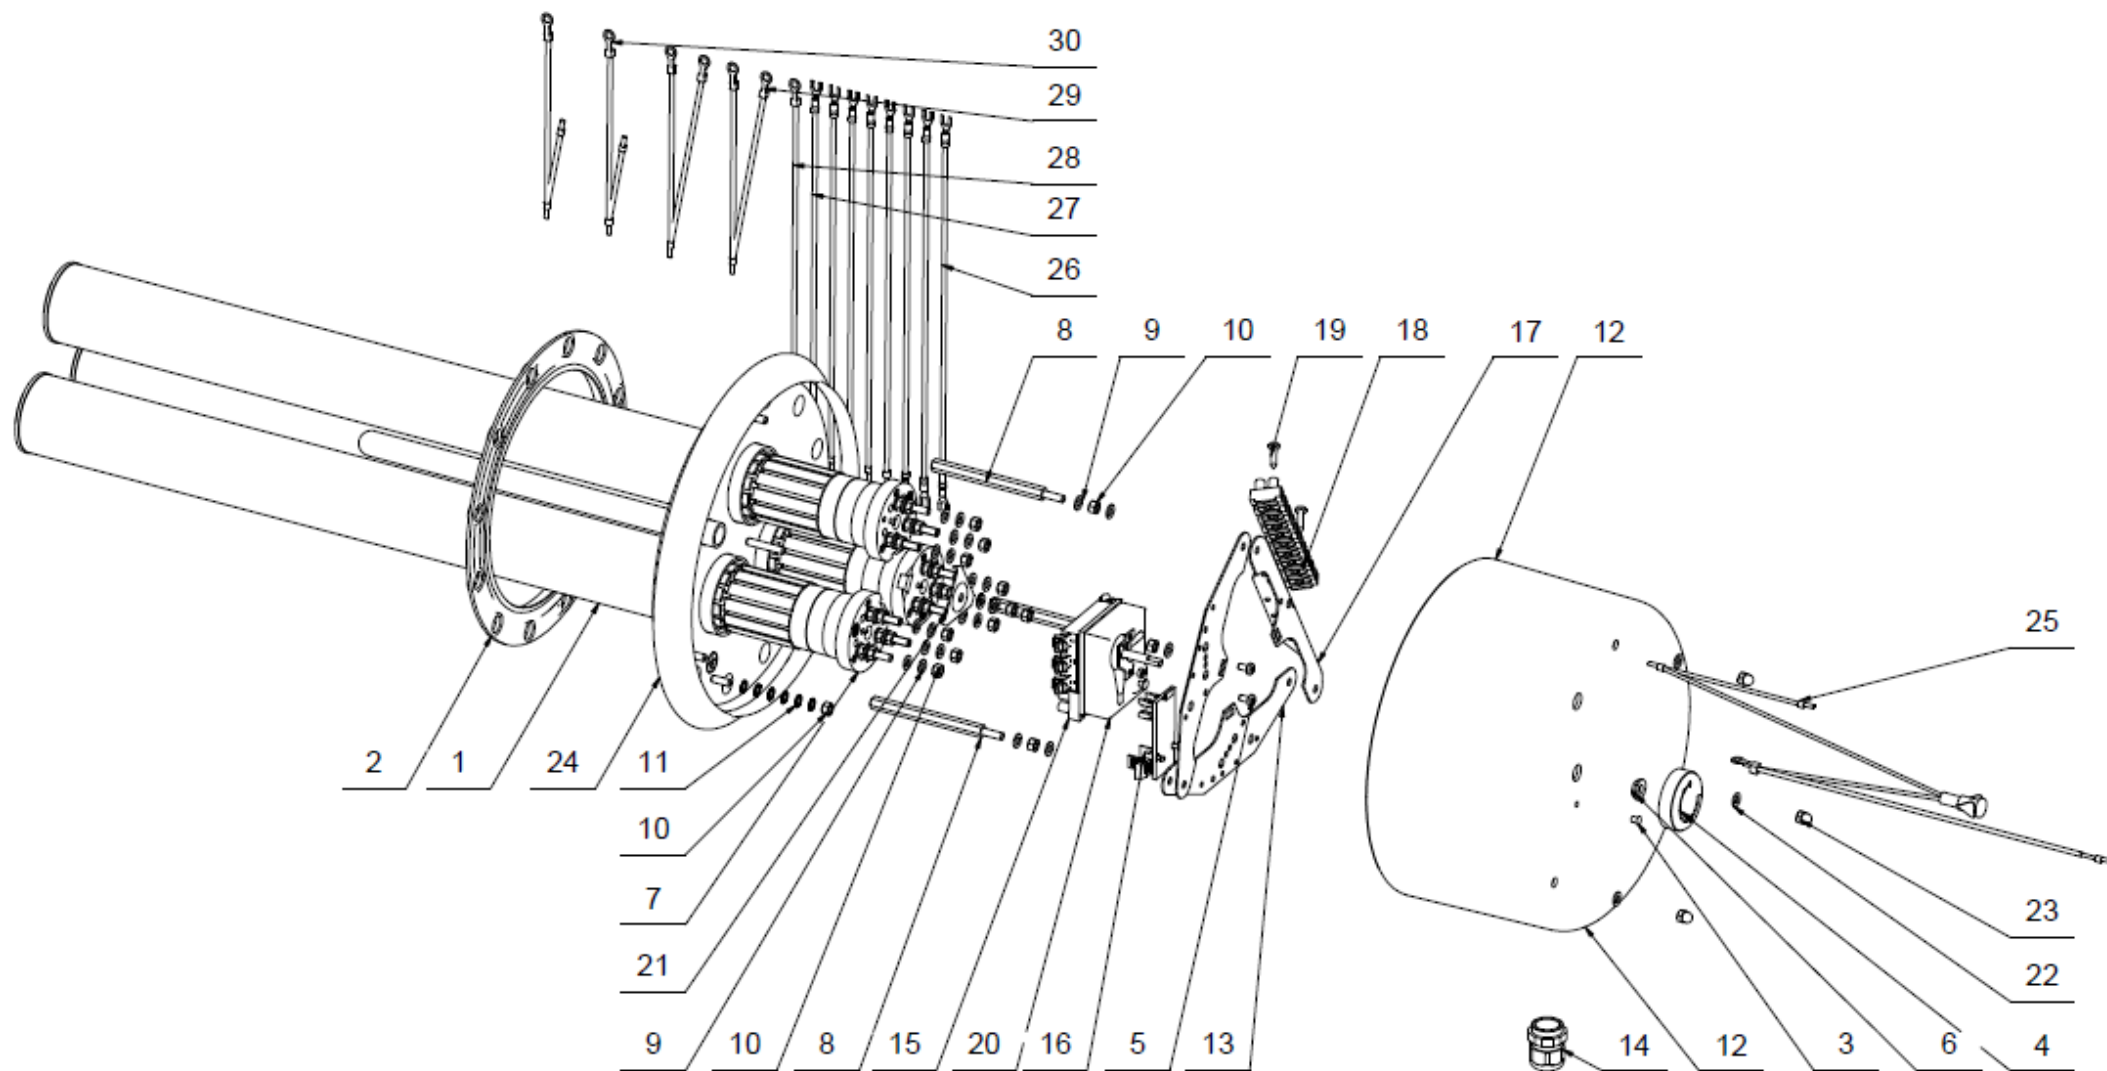

TPK 210-12/8-12 kW

ROZPAD / DISINTEGRATION / DIE ZERSETZUNG / ВЗРЫВНАЯ СХЕМА

TPK 210-12/8-12 kW

Pozice	Ks	Typové číslo	CZ	ENG	GER	RUS
-	1	2110052	TPK 210-12/8-12 kW	TPK 210-12/8-12 kW	TPK 210-12/8-12 kW	ТРК 210-12/8-12 кВт
1	1	2000263	Víko příruby	Cover of flange	Flanschdecke	КРЫШКА ФЛАНЦА
2	1	6273129	Kroužek těsnící	Sealing ring	Dichtring	УПЛОТНИТЕЛЬНОЕ КОЛЬЦО
3	1		Krytka plastová - bílá	Plastic lid - white	Kunststoffkappe - Weiß	КРЫШКА ПЛАСТИКОВАЯ - БЕЛЫЙ
4	1	6321855	Knoflík termostatu	Thermostat knob	Thermostatknopf	МАХОВИК ТЕРМОСТАТА
5	2		Šroub pozink	Galv. screw	Schraube verzinkt	ВИНТ ОЦИНКОВАННЫЙ
6	1		Těsnění	Gasket	Dichtung	УПЛОТНЕНИЕ
7	3	6541611	Topné těleso	Heating element	Heizkörper	НАГРЕВАТЕЛЬНЫЙ ЭЛЕМЕНТ
8	3		Spojovací tyčka	Connecting rod	Verbindungsstange	СОЕДИНИТЕЛЬНЫЙ СТЕРЖЕНЬ
9	25		Podložky rovné pozink	Galv. flat pads	Beilagscheibe verzinkt	ШАЙБА ПЛОСКАЯ ОЦИНКОВАННАЯ
10	14		Matice šestihranná pozink	Galv. hex nut	Sechskantmutter verzinkt	ГАЙКА ШЕСТИГРАННАЯ ОЦИНКОВАННАЯ
11	7		Podložka vějířová pozink	Galv. serrated pad	Sicherheits-unterlegscheibe verzinkt	ШАЙБА ВЕЕРНАЯ ОЦИНКОВАННАЯ
12	1	6321961	Kryt elektroinstalace	Electric installation cover	Abdeckung Elektroinstallation	КОЖУХ ЭЛЕКТРООСНАЩЕНИЯ
13	2		Spojovací plech	Connecting sheet	Verbindungsblech	СОЕДИНИТЕЛЬНЫЙ ЭЛЕМЕНТ
14	1		Průchodka kabelová	Cable gland	Kabeltülle	КАБЕЛЬНАЯ ВТУЛКА
15	1		Svorkovnice	Terminal board	Klemmleiste	КЛЕММНАЯ ПЛАТА
16	1		Držák svorkovnice	Terminal board holder	Halter des Klemmleiste	ДЕРЖАТЕЛЬ КЛЕММНАЯ ПЛАТА
17	1		Spojovací plech	Connecting sheet	Verbindungsblech	СОЕДИНИТЕЛЬНЫЙ ЭЛЕМЕНТ
18	1		Svorkovnice	Terminal board	Klemmleiste	КЛЕММНАЯ ПЛАТА
19	2		Šroub do plechu černěný	Blackened plate screw	Blechschrabe geschwärzt	ВИНТ ДЛЯ ЖЕСТИ ПОЧЕРНЕННЫЙ
20	1	6405622	Termostat	Thermostat	Thermostat	ТЕРМОСТАТ
21	1		Držák topných těles	Heating element bracket	Heizkörperhalter	ДЕРЖАТЕЛЬ НАГРЕВАТЕЛЬНЫХ ЭЛЕМЕНТОВ
22	3		Podložky rovné černěné	Blackened flat pads	Beilagscheibe geschwärzt	ШАЙБА ПЛОСКАЯ ПОЧЕРНЕВШИЙ
23	3		Matice uzavřená černěná	Blackneded box nut	Schraubenmutter geschlossen geschwärzt	ГАЙКА ЗАКРЫТА ПОЧЕРНЕВШИЙ
24	1		Těsnící límec	Sealing collar	Dichtungssitz	УПЛОТНИТЕЛЬНЫЙ ВОРОТНИК
25-30	1	6341000	Sada vodičů	Wire set	Leitersatz	КОМПЛЕКТ ПРОВОДОВ