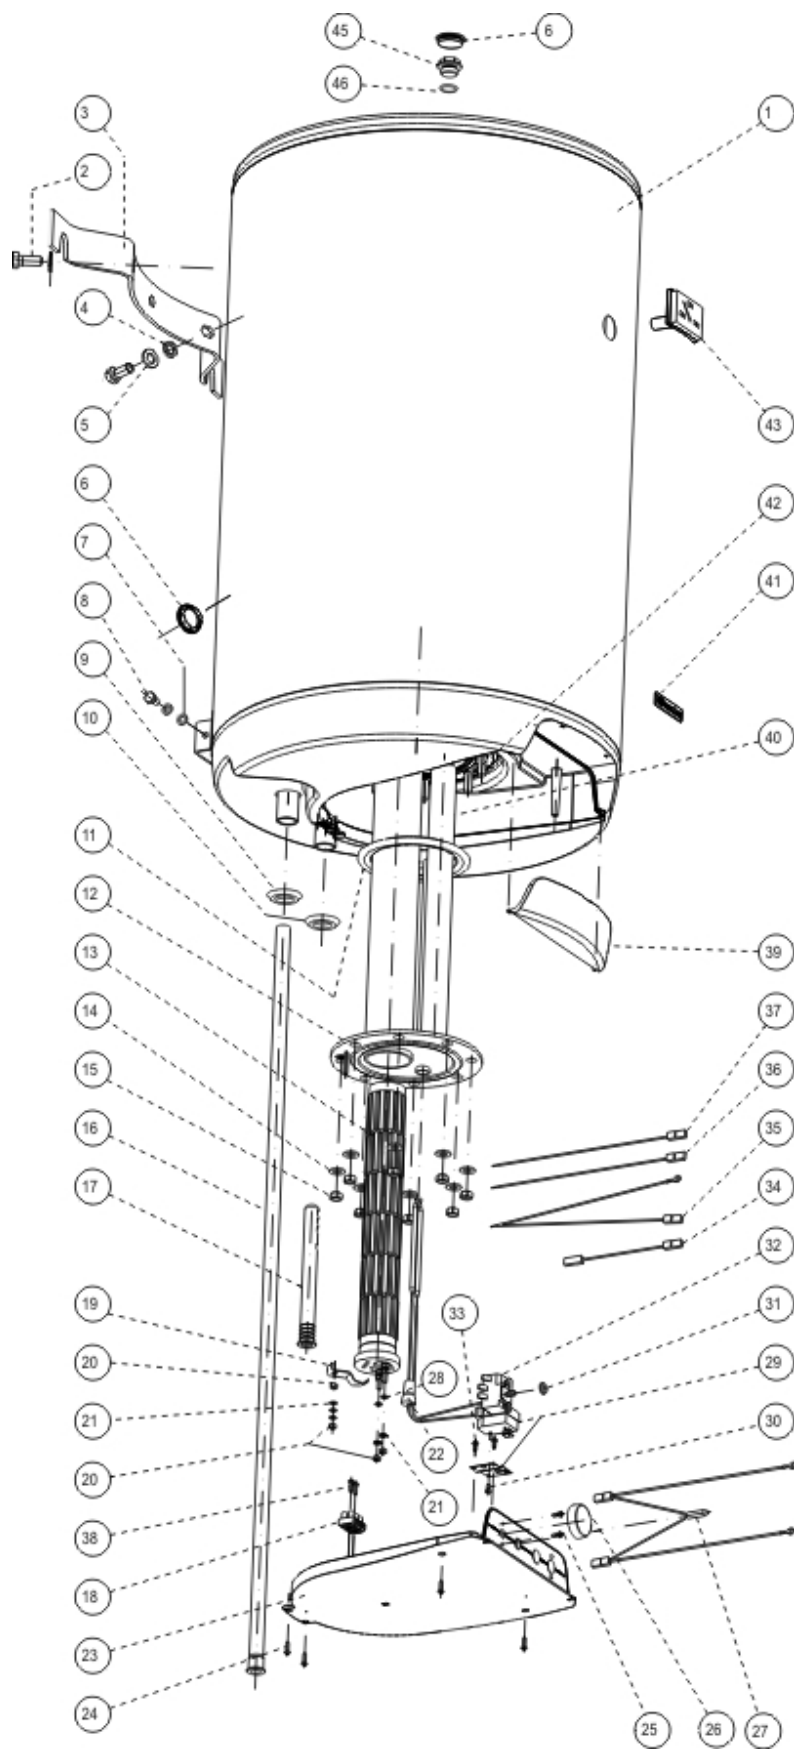

OKCE 50 - 125

ROZPAD – DISINTEGRATION - DIE ZERSETZUNG- ВЗРЫВНАЯ СХЕМА

OKCE 50 - 125

POZICE POSITION ПОЗИЦИЯ	KUSY PIECES ШТУКИ	ČÍSLO DÍLU PART No TEILNUMMER НОМЕР ДЕТАЛИ	NÁZEV DÍLU	PART NAME	TEILBEZEICHNUNG	НАИМЕНОВАНИЕ ДЕТАЛИ
1	1	110510801	Ohřivač vody OKCE 50	Water heater OKCE 50	Warmwasserspeicher OKCE 50	Водонагреватель OKCE 50
		110110801	Ohřivač vody OKCE 80	Water heater OKCE 80	Warmwasserspeicher OKCE 80	Водонагреватель OKCE 80
		110810801	Ohřivač vody OKCE 100	Water heater OKCE 100	Warmwasserspeicher OKCE 100	Водонагреватель OKCE 100
		110310801	Ohřivač vody OKCE 125	Water heater OKCE 125	Warmwasserspeicher OKCE 125	Водонагреватель OKCE 125
2	2		Šroub M12x30	Screw M12x30	Schraube M12x30	Болт M12x30
3	1	102000700	Závěs nízký 450x25 horní bez závitů	Hinge, low 450x25 upper, no thread	Niedere Aufhängung 450x25 obere ohne Gewinde	Подвесной элемент низкий 450x25 верхний без резьбы
4	1		Podložka vějířovitá ø13	Washer, fan type ø 13	Fächerscheibe ø13	Шайба веерообразная Ø 13
5	2		Podložka rovná ø13	Washer, straight ø 13	Gerade Scheibe ø13	Шайба плоская Ø 13
6	1		Krytka plastová vypěnění ø32 bílá	Cap, plastic, foam-filled ø32 white	Kunststoffkappe, Aufschäumen ø32 weiß	Крышка пластиковая запенения Ø32 белая
7	2		Podložka vějířovitá ø8,4	Washer, fan type ø 8.4	Fächerscheibe ø8,4	Шайба веерообразная Ø8,4
8	1		Šroub mosazný M8x16	Screw, brass M8x16	Messingschraube M8x16	Болт латунный M8x16
9	1		Kroužek těsnící 3/4" červený	Ring, packing 3/4" red	Dichtungsring 3/4" rot	Кольцо уплотнительное 3/4" красное
10	1		Kroužek těsnící 3/4" modrý	Ring, packing 3/4" blue	Dichtungsring 3/4" blau	Кольцо уплотнительное 3/4" синее
11	1	6273113	Kroužek těsnící ø140mm s límcem	Ring, packing ø140mm with collar	Dichtungsring ø140mm mit Kragen	Кольцо уплотнительное Ø140мм с отворотом
12	1	2000250	Víko příruby ND 400mm 2 jímky	Flange lid SP 400mm 2 wells	Flanschdeckel ND 400mm 2 Tauchhülsen	Крышка фланца запчасть 400 мм 2 гильзы
13	1	3342000ND	Topné těleso 2000W/0,7 – 48x6Gl.	Heating element 2000W/0,7 – 48x6Gl.	Heizkörper 2000W/0,7 – 48x6Gl.	Нагревательный элемент 2000Вт/0,7 – 48х6эл.
14	8		Podložka rovná ø 10,5	Washer, straight ø 10.5	Gerade Scheibe ø10,5	Шайба плоская Ø 10,5
15	8		Matice šestihranná M10	Nut hexagonal M10	Sechskantmutter M10	Гайка шестигранная M10
16	1	6321900	Trůbka plastová PEX-50l ø18x2x525	Tube, plastic PEX-50l ø18x2x525	Kunststoffrohr PEX-50l ø18x2x525	Трубка пластиковая PEX-50l Ø18x2x525
		6321901	Trůbka plastová PEX-80l ø18x2x715	Tube, plastic PEX-80l ø18x2x715	Kunststoffrohr PEX-80l ø18x2x715	Трубка пластиковая PEX-80l Ø18x2x715
		6321902	Trůbka plastová PEX-100l ø18x2x845	Tube, plastic PEX-100l ø18x2x845	Kunststoffrohr PEX-100l ø18x2x845	Трубка пластиковая PEX-100l Ø18x2x845
		6321903	Trůbka plastová PEX-125l ø18x2x1010	Tube, plastic PEX-125l ø18x2x1010	Kunststoffrohr PEX-125l ø18x2x1010	Трубка пластиковая PEX-125l Ø18x2x1010
17	1	6321895	Napouštěcí vložka polyamid	Filling insert, polyamide	Einlasseinsatz Polyamid	Впускная вставка полиамидная
18	1		Svorkovnice ELK 2EF2	Terminal board ELK 2EF2	Klemmleiste ELK 2EF2	Клеммник ELK 2EF2
19	1		Úchytka topného tělesa	Heating element fixture	Heizkörperträger	Крепление нагревательного элемента
20	4		Matice šestihranná M5	Nut hexagonal M5	Sechskantmutter M5	Гайка шестигранная M5
21	6		Podložka vějířovitá ø5,3	Washer, fan type ø 5.3	Fächerscheibe ø5,3	Шайба веерообразная Ø5,3
22	1		Zátka kónická pryžová	Plug, conical, rubber	Konischer Gummistopfen	Заглушка коническая резиновая
23	1	6321870	Víko panelu	Panel lid	Paneeldeckel	Крышка панели
24	5		Šroub do plechu 3,9x13	Sheet metal screw 3,9x13	Blechschrabe 3,9x13	Винт для жести 3,9x13
25	1		Šroub pozink. M4x6	Screw, zinc plated M4x6	Verzinkte Schraube M4x6	Винт оцинкованный M4x6
26	2	6321886	Knoflík termostatu	Thermostat knob	Thermostatknopf	Кнопка термостата
27	1	Pos. 50	Signální doutnavka	Signal glow lamp	Signalglimmlampe	Сигнальная лампочка тлеющего разряда
28	1		Podložka rovná ø 5,3	Washer, straight ø 5.3	Gerade Scheibe ø5,3	Шайба плоская Ø 5,3
29	1	6541907	Tepelná pojistka	Thermal fuse	Wärmesicherung	Тепловой предохранитель
30	1		Šroub pozink. M4x6	Screw, zinc plated M4x6	Verzinkte Schraube M4x6	Винт оцинкованный M4x6
31	1		Těsnění hřídelky termostatu	Thermostat shaft seal	Thermostatwellendichtung	Уплотнение валика термостата
32	1	6405616	Termostat EIKA v01	Thermostat EIKA v01	Thermostat EIKA v01	Термостат EIKA v01
33	2		Šroub do plechu 3,9x9,5	Sheet metal screw 3,9x9,5	Blechschrabe 3,9x9,5	Винт для жести 3,9x9,5
34	1	Pos. 50	Vodič černý č.5 L 145	Conductor, black No 5 L 145	Leiter schwarz Nr.5 L 145	Провод черный №5 L 145
35	1		Vodič 2x zelenožlutý L 280, L 330	Conductor 2x, green-yellow L 280, L 330	Leiter 2x grün/gelb L 280, L 330	Провод 2x зелено-желтый L 280, L 330
36	1		Vodič černý č. 23 L 380	Conductor, black No 23 L 380	Leiter schwarz Nr. 23 L 380	Провод черный № 23 L 380
37	1		Vodič modrý č.24 L 380	Conductor, blue No 24 L 380	Leiter blau Nr. 24 L 380	Провод синий №24 L 380
38	2		Šroub do plechu 3,9x16	Sheet metal screw 3,9x16	Blechschrabe 3,9x16	Винт для жести 3,9x16
39	1	6321887	Dvířka panelu	Panel door	Paneeltür	Дверцы панели
40	1	6199202	Anoda ø 33x200/M8 (OKCE 50,80,100 l)	Anode ø 33x200/M8 (OKCE 50,80,100 l)	Anode ø 33x200/M8 (OKCE 50,80,100 l)	Анод Ø 33x200/M8 (OKCE 50,80,100 л)
		6199201	Anoda ø 26x465/M8 (OKCE 125 l)	Anode ø 26x465/M8 (OKCE 125 l)	Anode ø 26x465/M8 (OKCE 125 l)	Анод Ø 26x465/M8 (OKCE 125 л)
41	1		Štítek DZD	DZD plate	Schild DZD	Щиток DZD
42	6		Šroub M10x25 vratový	Bolt M10x25, coach	Torbandschraube M10x25	Болт M10x25 воротный
	2		Šroub M10x30 vratový	Bolt M10x30, coach	Torbandschraube M10x30	Болт M10x30 воротный
43	1	6388304	Teploměr dotykový BT-218 C7	Thermometer, touch BT-218 C7	Berührungsthermometer BT-218 C7	Термометр контактный BT-218 C7
45	1	6309223	Zátka G1/2"	Plug G1/2"	Stopfen G1/2"	Заглушка G1/2"
46	1	3321019ND	Kroužek těsnící	Packing ring	Dichtungsring	Кольцо уплотнительное
	1		Kryt elektro kompletní	Electro guard, complete	Abdeckung der Elektroinstallation kompl.	Кожух электрo комплектный
50	1	5341001	Sada vodičů	Set of conductors	Leitungssatz	Комплект проводов