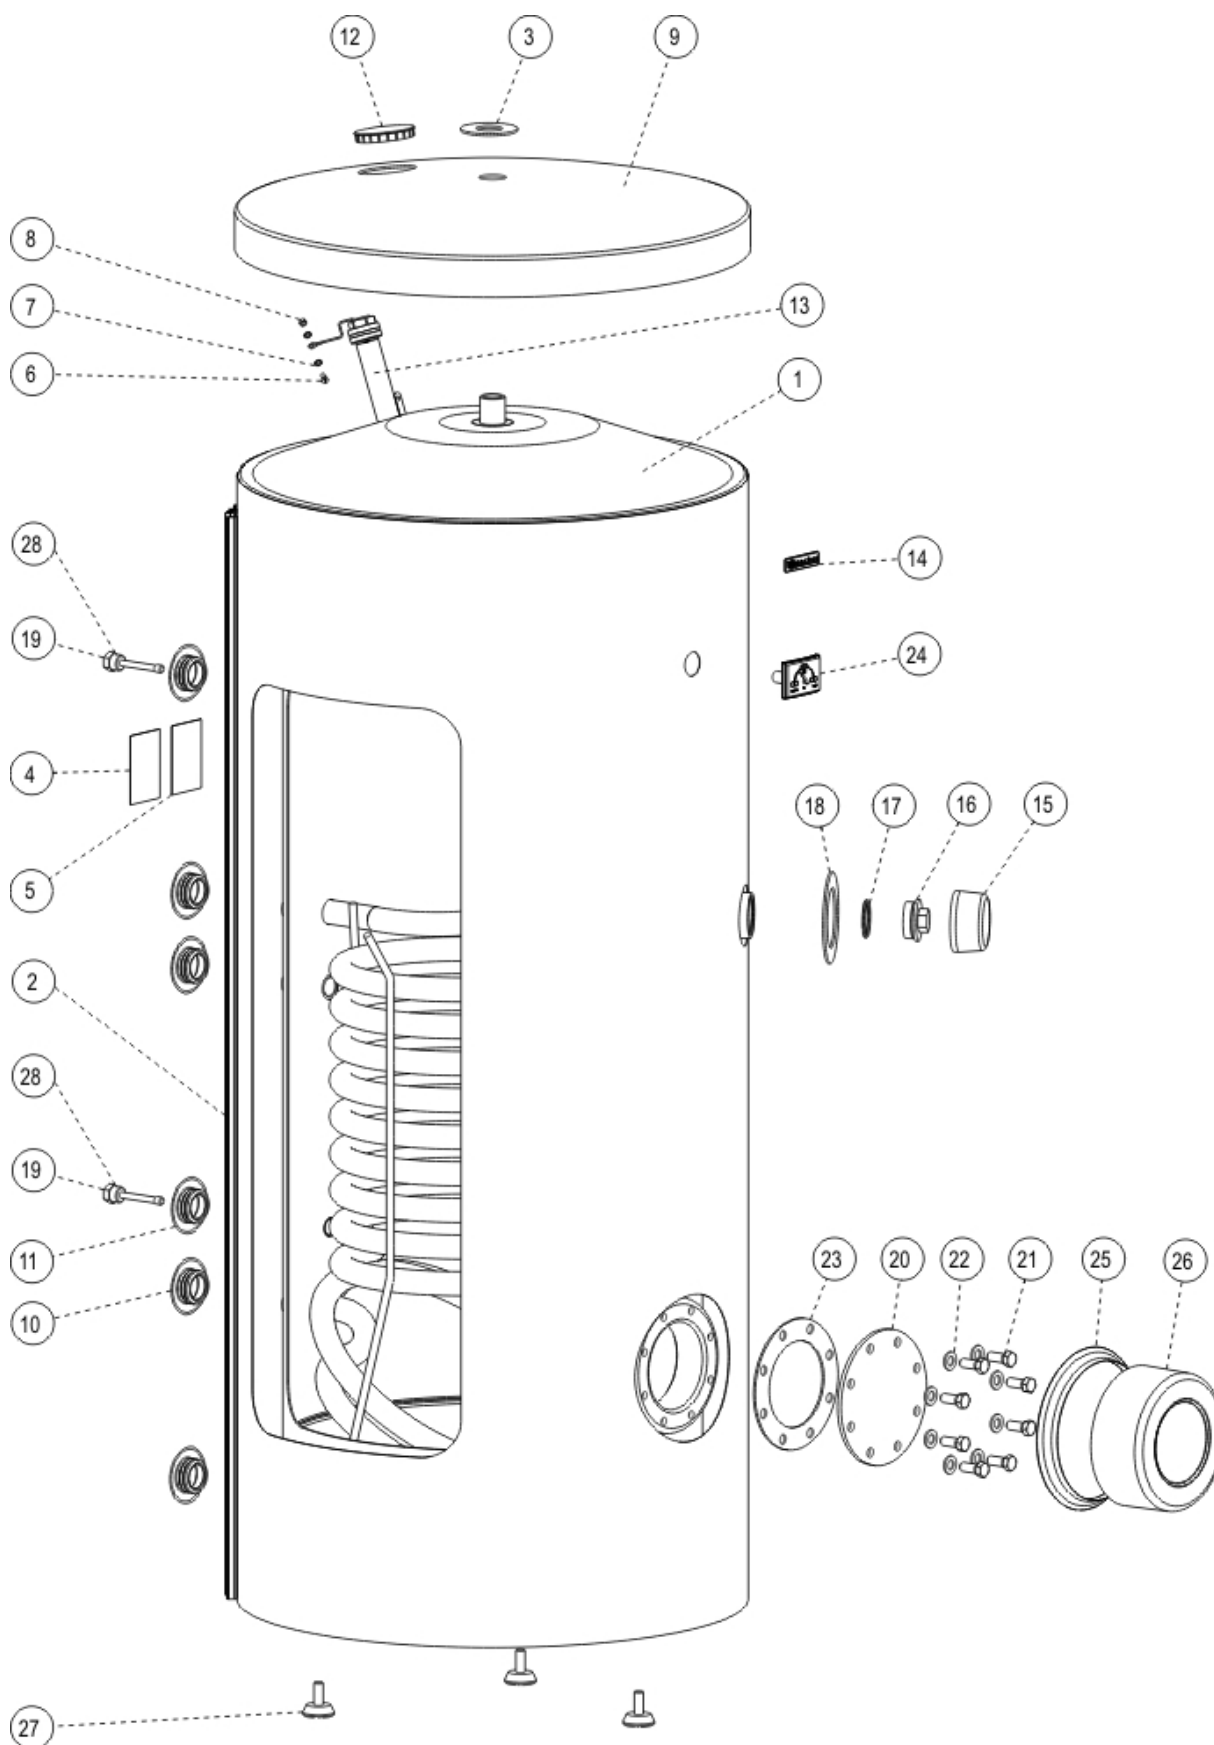

OKC 300 NTR/1 MPa

ROZPAD – DISINTEGRATION - DIE ZERSETZUNG- ВЗРЫВНАЯ СХЕМА

OKC 300 NTR/1 MPa

POZICE POSITION POSITION ПОЗИЦИЯ	KUSY PIECES STÜCK ШТУКИ	ČÍSLO DÍLU PART No TEILNUMMER НОМЕР ДЕТАЛИ	NÁZEV DÍLU	PART NAME	TEILBEZEICHNUNG	НАИМЕНОВАНИЕ ДЕТАЛИ
1	1	121070401	Ohřivač vody OKC 300 NTR/ 1MPa	OKC 300 NTR / 1 MPa Water Heater	Wasserenwärmer OKC 300 NTR/ 1MPa	Водонагреватель OKC 300 NTR / 1MPa
2	1	6137659	Plášť vnější CELLASTARR 300 NTR/1MPa	CELLASTARR 300 NTR/1MPa outer casing	Außenmantel CELLASTARR 300 NTR/1MPa	Обшивка внешняя CELLASTARR 300 NTR/1MPa
3	1		MP samolepka černá 35/75x3	MP black sticker 35/75x3	MP Selbstklebeetikett schwarz 35/75x3	МП наклейка черная 35/75x3
4	1		Štítek rozmístění vývodů	Outlet distribution label	Schild mit Anordnung der Ausführungen	Щиток расположения выводов
5	1		Štítek výkonostní	Rating plate	Schild mit Leistungsangaben	Паспортная табличка
6	1		Šroub mosazný M5x10	M5x10 brass screw	Schraube Messing M5x10	Болт латунный M5x10
7	3		Podložka vějířovitá \times 5,3	Fan-shaped washer \times 5.3	Fächerunterlegscheibe \times 5,3	Шайба веерообразная \times 5,3
8	1		Maticе šestihranná M5	M5 Hex nut	Schraubenmutter sechskantig M5	Гайка шестигранная M5
9	1		Víko pláště plastové \times 670	Plastic \times 670 housing cover	Kunststoff-Manteldeckel \times 670	Крышка обшивки пластиковая \times 670
10	4		Víčko boční PP \times 33	PP \times 33 side cover	Deckel seitlich PP \times 33	Крышка боковая ПП \times 33
11	2		Víčko boční PP \times 26	PP \times 26 side cover	Deckel seitlich PP \times 26	Крышка боковая ПП \times 26
12	1		Krytka plastová černá 80x1,5	Black plastic cap 80x1.5	Kunststoffkappe schwarz 80x1,5	Крышка пластиковая черная 80x1,5
13	1	6199204	Anoda 33x500 / 5/4"	33x500 / 5/4" Anode	Anode 33x500 / 5/4"	Анод 33x500 / 5/4"
14	1		Štítek DZD	DZD label	DZD-Schild	Щиток DZD
15	1	6321849	Kryt plováku pro zátka G 6/4"	Float cover for G 6/4" stopper	Schwimmerabdeckung für Stopfen G 6/4"	Кожух поплавка для пробка 6/4"
16	1	6309211	Zátka G 6/4"	G 6/4" plug	Stopfen G 6/4"	Пробка G 6/4"
17	1		Kroužek těsnící 45x3,55	45x3.55 Packing ring	Dichtungsring 45x3,55	Кольцо уплотнительное 45x3,55
18	1		MP samolepka černá 80/120x3	MP black sticker 80/120x3	MP Selbstklebeetikett schwarz 80/120x3	МП наклейка черная 80/120x3
19	2	6422524	Jímka TH 90mm mosaz G1/2"	TH 90 mm brass G1/2" sump	Tauchhülse TH 90mm Messing G1/2"	Гизла TH 90 мм латунь G1/2"
20	1	2000236	Víko příruby – slepá zátka \times 150	Flange cover - \times 150 blind plug	Flanschdeckel - Blindkappe \times 150	Крышка фланца – пробка-заглушка \times 150
21	8		Šroub M12x30	M12x30 screw	Schraube M12x30	Болт M12x30
22	8		Podložka 13	Washer 13	Unterlegscheibe 13	Шайба 13
23	1	6273108	Kroužek těsnící 115x174x3	115x174x3 Packing ring	Dichtungsring 115x174x3	Кольцо уплотнительное 115x174x3
24	1	6388302	Teploměr dotykový BT-218 C7	BT-218 C7 touch thermometer	Berührungsthermometer BT-218 C7	Термометр контактный BT-218 C7
25	1		Těsnící límec SOLAR \times 190	SOLAR \times 190 Sealing collar	Dichtsitz SOLAR \times 190	Уплотнительный воротник SOLAR \times 190
26	1		Kryt příruby SOLARSET \times 190	SOLARSET \times 190 flange cover	Flanschdeckel SOLARSET \times 190	Кожух фланца SOLARSET \times 190
27	3		Šroub rektifikační M10x30	M10x30 rectifying screw	Nachstellschraube M10x30	Болт ректификационный M10x30
28	2		Kroužek těsnící \times 18x2,5 "O"	\times 18x2.5 "O"- ring (packing)	Dichtungsring \times 18x2,5 "O"	Кольцо уплотнительное \times 18x2,5 круглого сечения