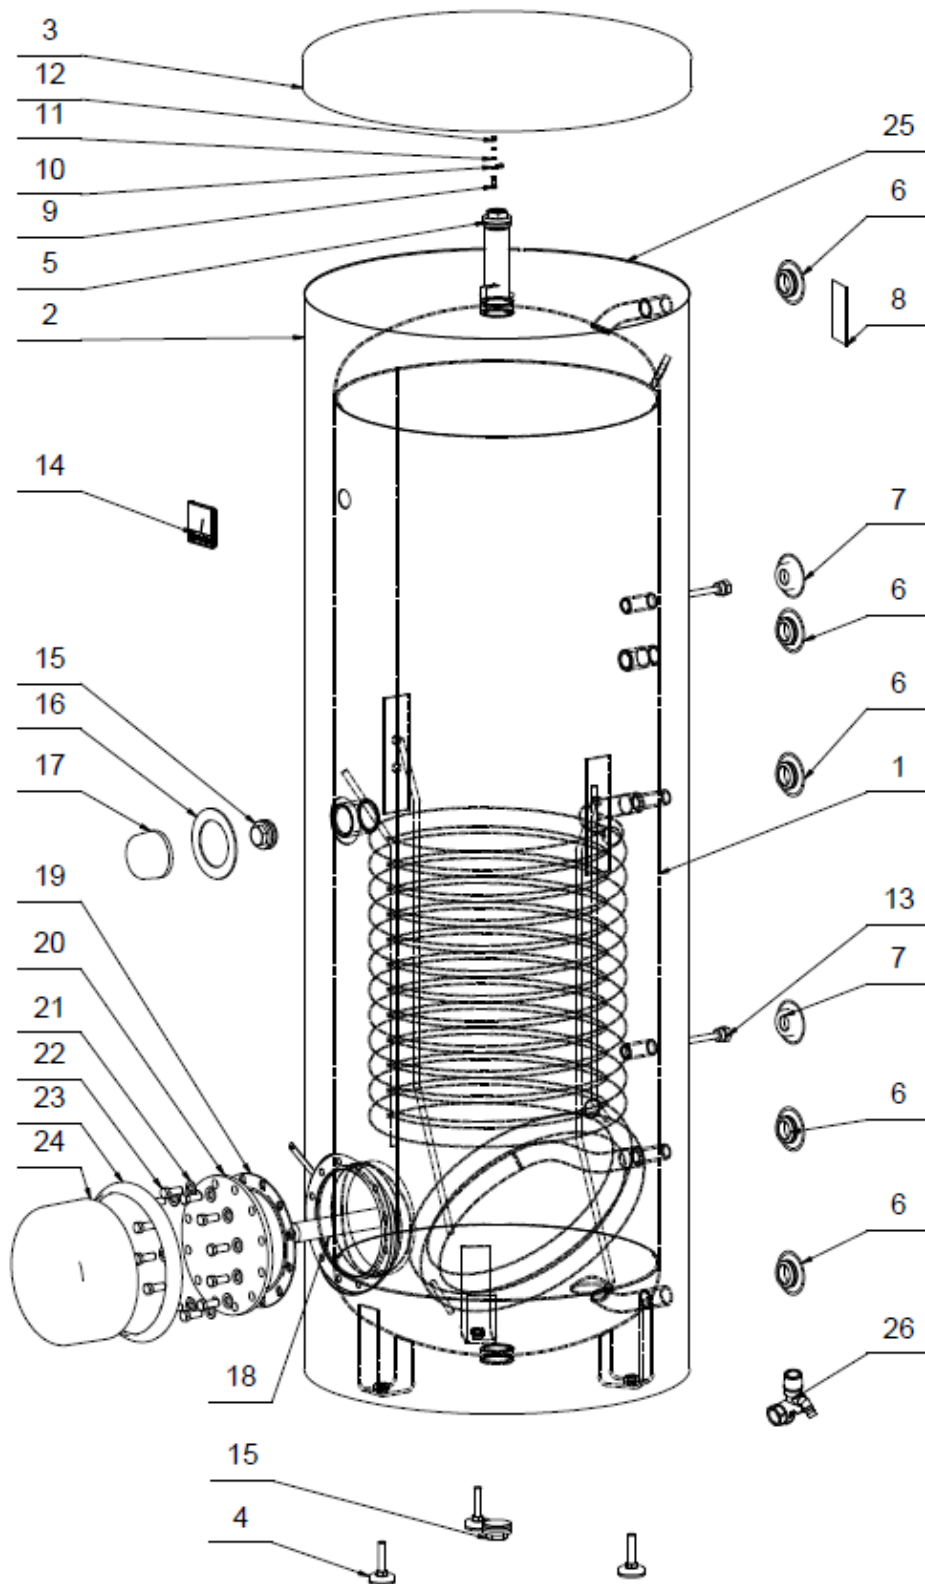

OKC 400 NTR/BP

ROZPAD / DISINTEGRATION / DIE ZERSETZUNG / ВЗРЫВНАЯ СХЕМА

OKC 400 NTR/BP

Pozice	Ks	Typové číslo	CZ	ENG	GER	RUS
1	1	121470101	Ohříváč vody OKC 400 NTR/BP	OKC 400 NTR/BP water heater	Warmwasserspeicher OKC 400 NTR/BP	ВОДОНАГРЕВАТЕЛЬ OKC 400 NTR/BP
2	1	6137717	Plášť vnější	External cover	Speicheraussenmantel	КОЖУХ ВНЕШНИЙ
3	1	6321953	Víko pláště	Housing lid	Manteldeckel	КРЫШКА ОБОЛОЧКИ
4	3	6309026	Šroub rektifikační	Rectification screw	Justierschraube	БОЛТ РЕКТИФИКАЦИОННЫЙ
5	1	6199221	Anoda 40x705/675 - G 6/4"	Anode 40x705/675 - G6/4"	Anode 40x705/675 - G6/4"	АНОД 40x705/675 - G6/4"
6	5		Víčko boční černé	Side cover black	Seitenkappe schwarz	КРЫШКА БОКОВАЯ ЧЕРНАЯ
7	2		Víčko boční černé	Side cover black	Seitenkappe schwarz	КРЫШКА БОКОВАЯ ЧЕРНАЯ
8	1		Štítek	Label	Schild	ЩИТОК
9	1		Šroub mosazný	Brass screw	Messingschraube	ВИНТ ЛАТУННЫЙ
10	1		Vodič zelenožlutý č. 33	Green-yellow conductor no. 33	Leiter grün-gelb Nr. 33	ПРОВОД ЖЕЛТО-ЗЕЛЕНÝ № 33
11	3		Podložka vějířová pozink	Galv. serrated pad	Sicherheits-unterlegscheibe verzinkt	ШАЙБА ВЕЕРНАЯ ОЦИНКОВАННАЯ
12	1		Matice šestihranná pozink	Galv. hex nut	Sechskantmutter verzinkt	ГАЙКА ШЕСТИГРАННАЯ ОЦИНКОВАННАЯ
13	2	6422542	Jímka	Reservoir	Sammelbehälter	ПАТРОН
14	1	6388315	Indikátor teploty	Temperature indicator	Temperaturindikator	ИНДИКАТОР ТЕМПЕРАТУРЫ
15	2	6309254	Zátka	Plug	Stöpsel	ЗАГЛУШКА
16	1		MP samolepka	MP self-adhesive sticker	MP Aufkleber	MP НАКЛЕЙКА
17	1	6321849	Kryt	Cover	Abdeckung	КРЫШКА
18	1	6199202	Anoda 33 x 200/M8	Anode 33 x 200/M8	Anode 33 x 200/M8	АНОД 33 x 200/M8
19	1	6273129	Kroužek těsnící	Sealing ring	Dichtring	УПЛОТНИТЕЛЬНОЕ КОЛЬЦО
20	1	2000294	Víko příruby	Cover of flange	Flanschdecke	КРЫШКА ФЛАНЦА
21	12		Podložky rovné pozink	Galv. flat pads	Beilagscheibe verzinkt	ШАЙБА ПЛОСКАЯ ОЦИНКОВАННАЯ
22	12		Šroub pozink	Galv. screw	Schraube verzinkt	ВИНТ ОЦИНКОВАННЫЙ
23	1		Těsnící límec	Sealing collar	Dichtungskragen	УПЛОТНИТЕЛЬНЫЙ ВОРОТНИК
24	1	6322052	Kryt příruby	Cover of flange	Flanschgehäuse	КРЫШКА ФЛАНЦА
25	1		Tepelná izolace	Insulation	Wärmedämmung	ТЕПЛОИЗОЛЯЦИЯ
26	*	6422571	Pojistný ventil – není součástí balení. Možno dokoupit.	Safety valve – is not the part of the packing. It is possible to buy as a spare part.	Sicherheitsventil – ist nicht enthalten. Bestellung möglich.	ПРЕДОХРАНИТЕЛЬНЫЙ КЛАПАН – НЕ ЯВЛЯЕТСЯ ЧАСТЬЮ УПАКОВКИ. МОЖНО КУПИТЬ КАК ЗАПЧАСТЬ.