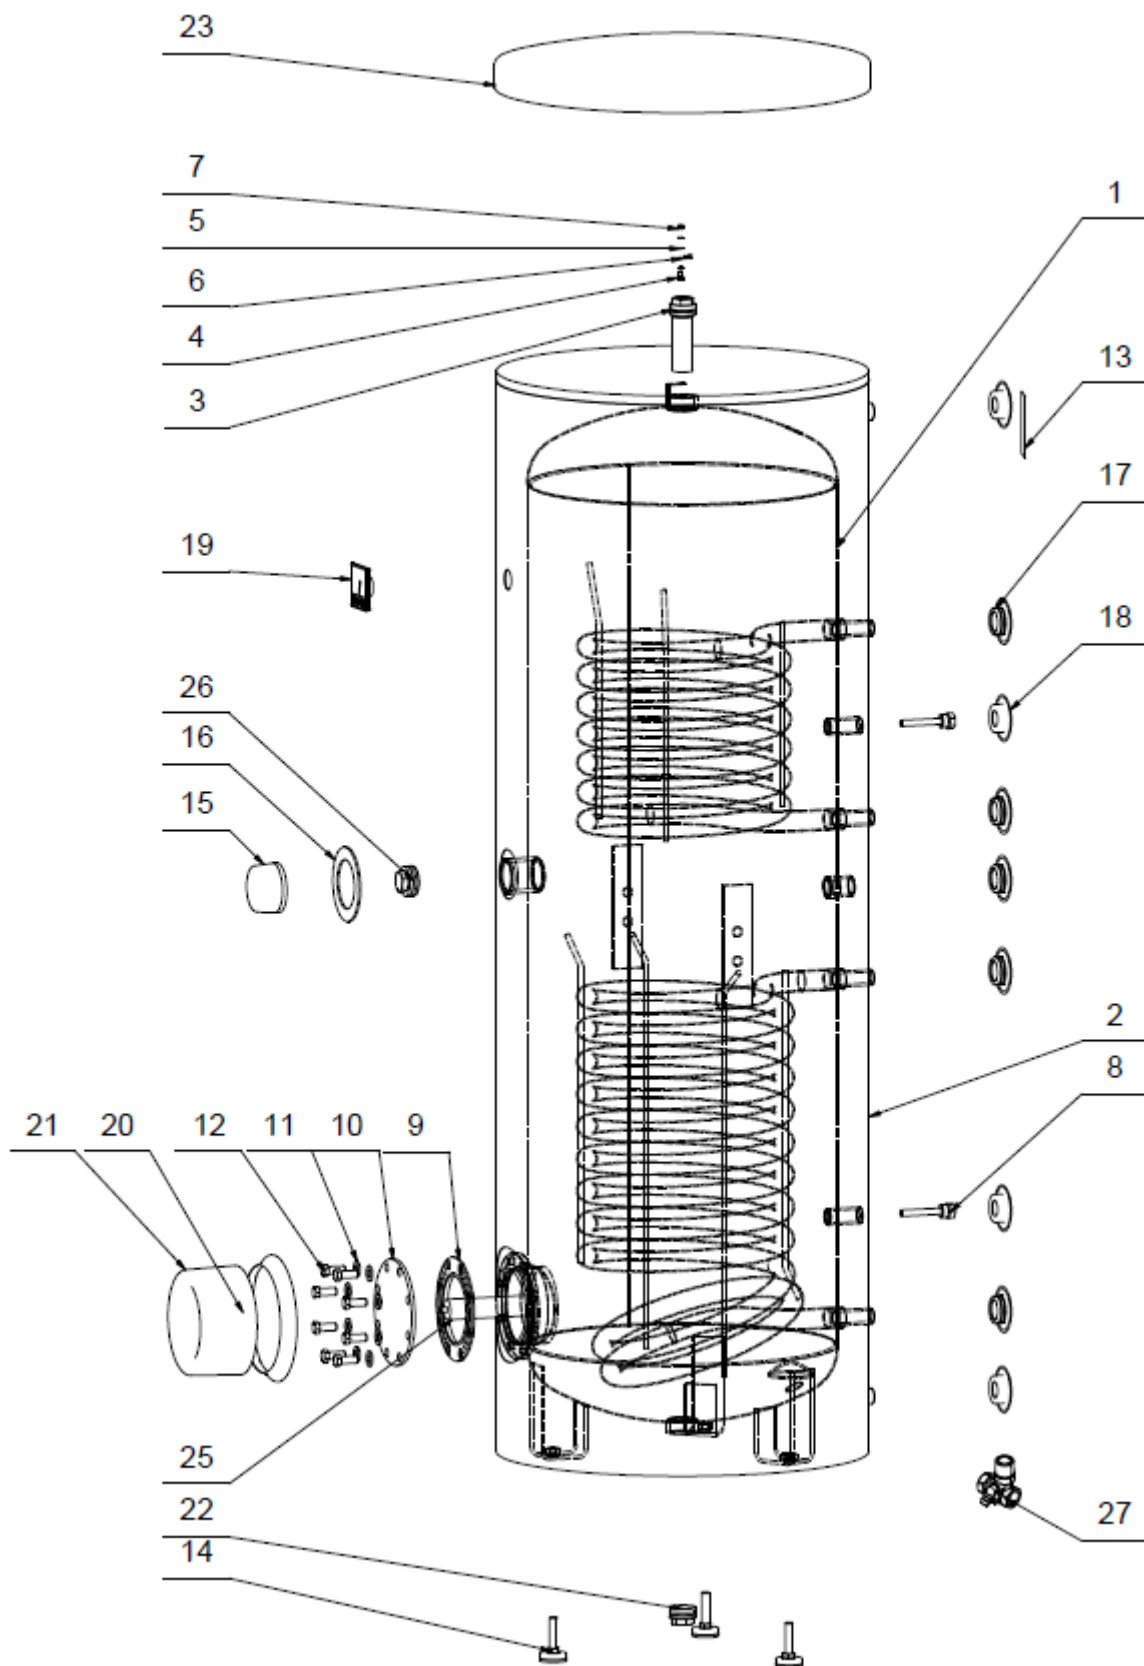

**OKC 300 NTRR/SOL**

**ROZPAD / DISINTEGRATION / DIE ZERSETZUNG / ВЗРЫВНАЯ СХЕМА**

**OKC 300 NTRR/SOL**

Pozice	Ks	Typové číslo	CZ	ENG	GER	RUS
1	1	121091301	Ohříváč vody OKC 300 NTRR/SOL	OKC 300 NTRR/SOL water heater	Warmwasserspeicher OKC 300 NTRR/SOL	ВОДОНАГРЕВАТЕЛЬ OKC 300 NTRR/SOL
2	1		Plášť vnější	External cover	Speicheraussenmantel	КОЖУХ ВНЕШНИЙ
3	1	6199208	Anoda 33 x 450 / 5/4"	Anode 33 x 450 / 5/4"	Anode 33 x 450 / 5/4"	АНОД 33 x 450 / 5/4"
4	1		Šroub mosazný	Brass screw	Messingschraube	ВИНТ ЛАТУННЫЙ
5	3		Podložka vějířová pozink	Galv. serrated pad	Sicherheits-unterlegscheibe verzinkt	ШАЙБА ВЕЕРНАЯ ОЦИНКОВАННАЯ
6	1		Vodič zelenožlutý č. 33	Green-yellow conductor no. 33	Leiter grün-gelb Nr. 33	ПРОВОД ЖЕЛТО-ЗЕЛЕНÝ № 33
7	1		Matice šestihřanná pozink	Galv. hex nut	Sechskantmutter verzinkt	ГАЙКА ШЕСТИГРАННАЯ ОЦИНКОВАННАЯ
8	2	6422542	Jímka	Reservoir	Sammelbehälter	ПАТРОН
9	1	6273128	Kroužek těsnící	Sealing ring	Dichtring	УПЛОТНИТЕЛЬНОЕ КОЛЬЦО
10	1	2000281ND	Víko příruby	Cover of flange	Flanschdecke	КРЫШКА ФЛАНЦА
11	8		Podložky rovné pozink	Galv. flat pads	Beilagscheibe verzinkt	ШАЙБА ПЛОСКАЯ ОЦИНКОВАННАЯ
12	8		Šroub pozink	Galv. screw	Schraube verzinkt	ВИНТ ОЦИНКОВАННЫЙ
13	1		Štítek	Label	Schild	ЩИТОК
14	3	6309008	Šroub rektifikační	Rectification screw	Justierschraube	БОЛТ РЕКТИФИКАЦИОННЫЙ
15	1		Kryt	Cover	Abdeckung	КРЫШКА
16	1		MP samolepka	MP self-adhesive sticker	MP Aufkleber	MP НАКЛЕЙКА
17	5		Víčko boční černé	Side cover black	Seitenkappe schwarz	КРЫШКА БОКОВАЯ ЧЕРНАЯ
18	4		Víčko boční černé	Side cover black	Seitenkappe schwarz	КРЫШКА БОКОВАЯ ЧЕРНАЯ
19	1	6388315	Indikátor teploty	Temperature indicator	Temperaturindikator	ИНДИКАТОР ТЕМПЕРАТУРЫ
20	1		Těsnící límec	Sealing collar	Dichtungskragen	УПЛОТНИТЕЛЬНЫЙ ВОРОТНИК
21	1	6321891	Kryt příruby	Cover of flange	Flanschgehäuse	КРЫШКА ФЛАНЦА
22	1		Zátka	Plug	Stöpsel	ЗАГЛУШКА
23	1	6321899	Víko pláště	Housing lid	Manteldeckel	КРЫШКА ОБОЛОЧКИ
24	1		Tepelná izolace	Insulation	Wärmedämmung	ТЕПЛОИЗОЛЯЦИЯ
25	1	6199202	Anoda 33 x 200 / M8	Anode 33 x 200 / M8	Anode 33 x 200 / M8	АНОД 33 x 200 / M8
26	1		Zátka	Plug	Stöpsel	ЗАГЛУШКА
27	*	6422571	Pojistný ventil – není součástí balení. Možno dokoupit.	Safety valve – is not the part of the packing. It is possible to buy as a spare part.	Sicherheitsventil – ist nicht enthalten. Bestellung möglich.	ПРЕДОХРАНИТЕЛЬНЫЙ КЛАПАН – НЕ ЯВЛЯЕТСЯ ЧАСТЬЮ УПАКОВКИ. МОЖНО КУПИТЬ КАК ЗАПЧАСТЬ.