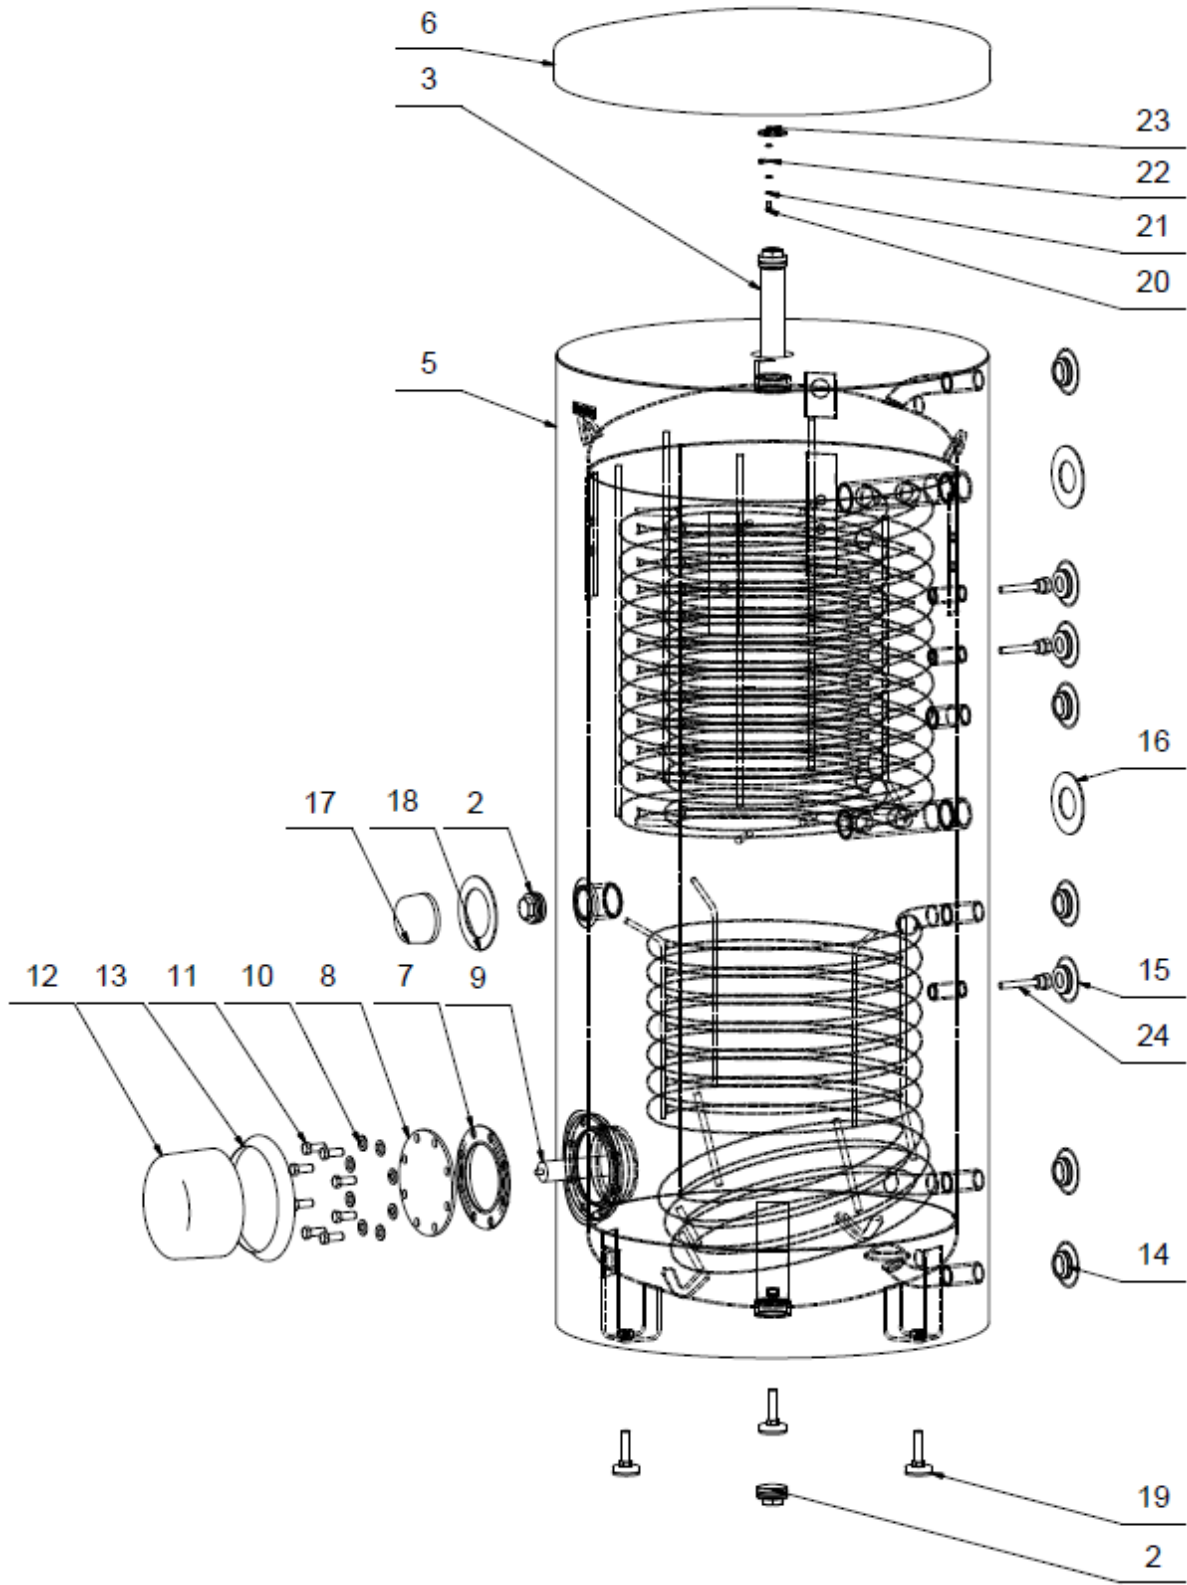

### OKC 400 NTRR/HP/SOL

Pozice	Ks	Typové číslo	CZ	ENG	GER	RUS
1	1	121491402	Ohřívač vody OKC 400 NTRR/HP/SOL	OKC 400 NTRR/HP/SOL water heater	Warmwasserspeicher OKC 400 NTRR/HP/SOL	ВОДОНАГРЕВАТЕЛЬ ОКC 400 NTRR/HP/SOL
2	2		Zátka	Plug	Stöpsel	ЗАГЛУШКА
3	1	6199231	Anoda (DE) 40x400/370 - G1 1/2"	Anode (DE) 40x400/370 - G1 1/2"	Anode (DE) 40x400/370 - G1 1/2"	АНОД (DE) 40x400/370 - G1 1/2"
4	1		Tepelná izolace	Insulation	Wärmedämmung	ТЕПЛОИЗОЛЯЦИЯ
5	1	6137917	Plášť vnější	External cover	Speicherausmantel	КОЖУХ ВНЕШНИЙ
6	1	6321952	Víko pláště	Housing lid	Manteldeckel	Крышка оболочки
7	1	6273128	Kroužek těsnící	Sealing ring	Dichtring	УПЛОТНИТЕЛЬНОЕ КОЛЬЦО РЕЛИЕФНОЕ
8	1	2000281	Víko příruby	Cover of flange	Flanschdeckel	КРЫШКА ФЛАНЦА
9	1	6199202	Anoda (DE) 33x200/M8	Anode (DE) 33x200/M8	Anode (DE) 33x200/M8	АНОД (DE) 33x200/M8
10	8		Podložky rovné pozink	Galv. flat pads	Beilagscheibe verzinkt	ШАЙБА ПЛОСКАЯ ОЦИНКОВАННАЯ
11	8		Šroub pozink	Galv. screw	Schraube verzinkt	ВИНТ ОЦИНКОВАННЫЙ
12	1	6321891	Kryt příruby	Cover of flange	Flanschgehäuse	Крышка фланца
13	1		Těsnící límec	Sealing collar	Dichtungskragen	Уплотнительный воротник
14	5		Víčko boční černé	Side cover black	Seitenkappe schwarz	КРЫШКА БОКОВАЯ ЧЕРНАЯ
15	3		Víčko boční černé	Side cover black	Seitenkappe schwarz	КРЫШКА БОКОВАЯ ЧЕРНАЯ
16	2		MP samolepka	MP self-adhesive sticker	MP Aufkleber	MP наклейка
17	1	6321849	Kryt	Cover	Abdeckung	КРЫШКА
18	1		MP samolepka černá	MP self/adhesive sticker black	MP Aufkleber schwarz	MP наклейка черная
19	3	6309026	Šroub rektifikační	Rectification screw	Justierschraube	Болт ректификационный
20	1		Šroub mosazný	Brass screw	Messingschraube	ВИНТ ЛАТУННЫЙ
21	3		Podložka vějířová pozink	Galv. serrated pad	Sicherheits-unterlegscheibe verzinkt	Шайба веерная оцинкованная
22	1		Vodič zelenožlutý č. 33	Green-yellow conductor no. 33	Leiter grün-gelb Nr. 33	Провод желто-зеленый № 33
23	1		Matice šestihránná pozink	Galv. hex nut	Sechskantmutter verzinkt	ГАЙКА ШЕСТИГРАННАЯ ОЦИНКОВАННАЯ
24	3	6422542	Jímka	Reservoir	Sammelbehälter	Патрон