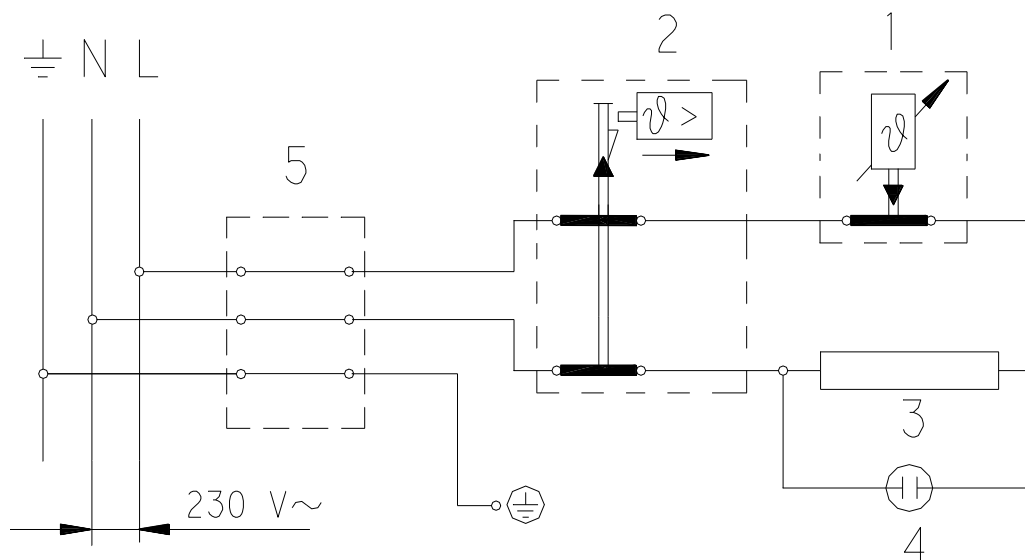

VÝROBEK: EL. OHRÍVAČ VODY – TLAKOVÝ
MODEL: TO 15 IN
TYP: POD ODBĚRNÝM MÍSTEM
Č.VÝROBKU: 105313209

POZICE	OBJ. C.	NAZEV ND
1	g125652	Těleso topné 2000 W
2	g580477	Těsnění topného tělesa
3	g482028	Čočka kontrolky
4	g766682	Termostat
5	g580434	Pojistka bimetalická
6	g580433	Anoda ochranná prům.25,5 x 95 - M8
7	g580427	Světlo signalizační
11	g580430	Knoflík termostatu s pružinou
13	g580450	Příruba top. tělesa
15	g765044	Kabel zemnicí s rezistorem
16	g580423	Držák termostatu - pro TO 15 IN
17	g757183	Kryt přední - pro TO 15 IN
18	g300598	Kryt zadní
19	g580425	Těsnění
20	g580449	Průchodka těsněnicí
36	g580071	Bezpečnostní ventil G 1/2 - 6 bar

VÝROBEK: EL. OHRÍVAČ VODY – TLAKOVÝ
MODEL: TO 15 IN
TYP: POD ODBĚRNÝM MÍSTEM
Č.VÝROBKU: 105313209

VÝROBEK: EL. OHRÍVAČ VODY – TLAKOVÝ
MODEL: TO 15 IN
TYP: POD ODBĚRNÝM MÍSTEM
Č.VÝROBKU: 105313209

Poznámky:

- 1 – Termostat
- 2 – Pojistka bimetrická
- 3 – Těleso topné
- 4 – Světlo signalizační
- 5 – Svorkovnice

L – Fáze

N - Nula

⊥ - Uzemnění

VÝROBEK: EL. OHŘÍVAČ VODY – TLAKOVÝ
MODEL: TO 15 IN
TYP: POD ODBĚRNÝM MÍSTEM
Č.VÝROBKU: 105313209