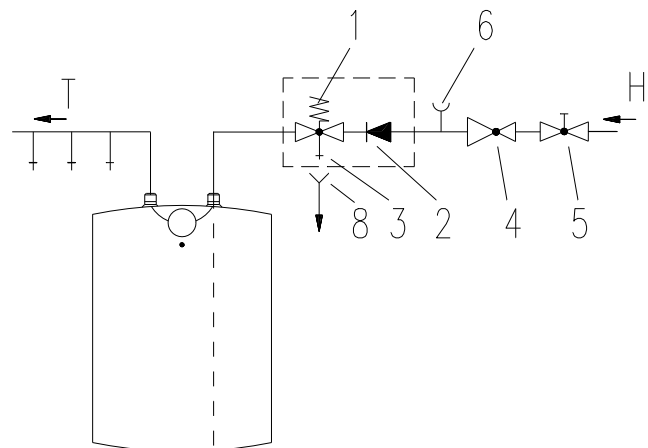

- 1 – Termostat
- 2 – Pojistka bimetrická
- 3 – Těleso topné
- 4 – Světlo signalizační
- 5 – Svorkovnice

L – Fáze

N - Nula

⊥ - Uzemnění

VÝROBEK: EL. OHŘÍVAČ VODY – TLAKOVÝ
MODEL: TO 15 IN
TYP: POD ODBĚRNÝM MÍSTEM
Č.VÝROBKU: 105313209

Otevřený (beztlakový) systém

Uzavřený (tlakový) systém

Poznámky:

- 1 – Bezpečnostní ventil
- 2 – Zpětný ventil
- 3 – Kontrolní ventil
- 4 – Tlakový redukční ventil
- 5 – Uzavírací ventil
- 6 – Kontrolní uzávěr
- 7 – Směšovací baterie
- 8 – Odtoková trubka