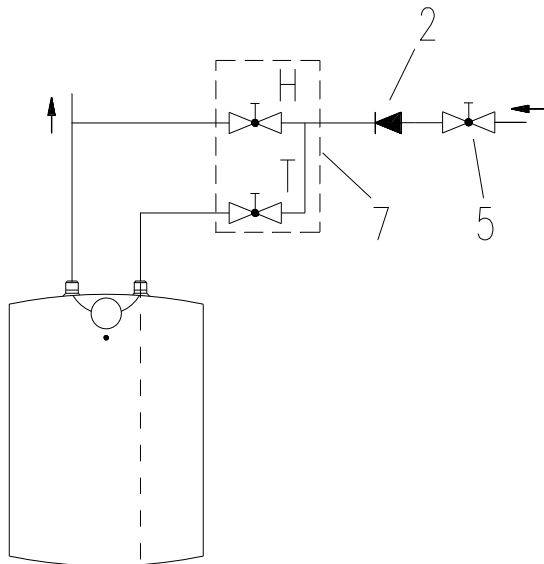

VÝROBEK: EL. OHRÍVAČ VODY – TLAKOVÝ
MODEL: TO 15 IN
TYP: POD ODBĚRNÝM MÍSTEM
Č.VÝROBKU: 105313209

POZICE	OBJ. C.	NAZEV ND
1	g125652	Těleso topné 2000 W
2	g580477	Těsnění topného tělesa
3	g482028	Čočka kontrolky
4	g766682	Termostat
5	g580434	Pojistka bimetalická
6	g580433	Anoda ochranná prům.25,5 x 95 - M8
7	g580427	Světlo signalizační
11	g580430	Knoflík termostatu s pružinou
13	g580450	Příruba top. tělesa
15	g765044	Kabel zemnicí s rezistorem
16	g580423	Držák termostatu - pro TO 15 IN
17	g757183	Kryt přední - pro TO 15 IN
18	g300598	Kryt zadní
19	g580425	Těsnění
20	g580449	Průchodka těsněnicí
36	g580071	Bezpečnostní ventil G 1/2 - 6 bar

VÝROBEK: EL. OHRÍVAČ VODY – TLAKOVÝ
MODEL: TO 15 IN
TYP: POD ODBĚRNÝM MÍSTEM
Č.VÝROBKU: 105313209

VÝROBEK: EL. OHRÍVAČ VODY – TLAKOVÝ
MODEL: TO 15 IN
TYP: POD ODBĚRNÝM MÍSTEM
Č.VÝROBKU: 105313209

Poznámky:

- 1 – Termostat
- 2 – Pojistka bimetrická
- 3 – Těleso topné
- 4 – Světlo signalizační
- 5 – Svorkovnice

L – Fáze

N - Nula

⊥ - Uzemnění

VÝROBEK: EL. OHŘÍVAČ VODY – TLAKOVÝ
MODEL: TO 15 IN
TYP: POD ODBĚRNÝM MÍSTEM
Č.VÝROBKU: 105313209