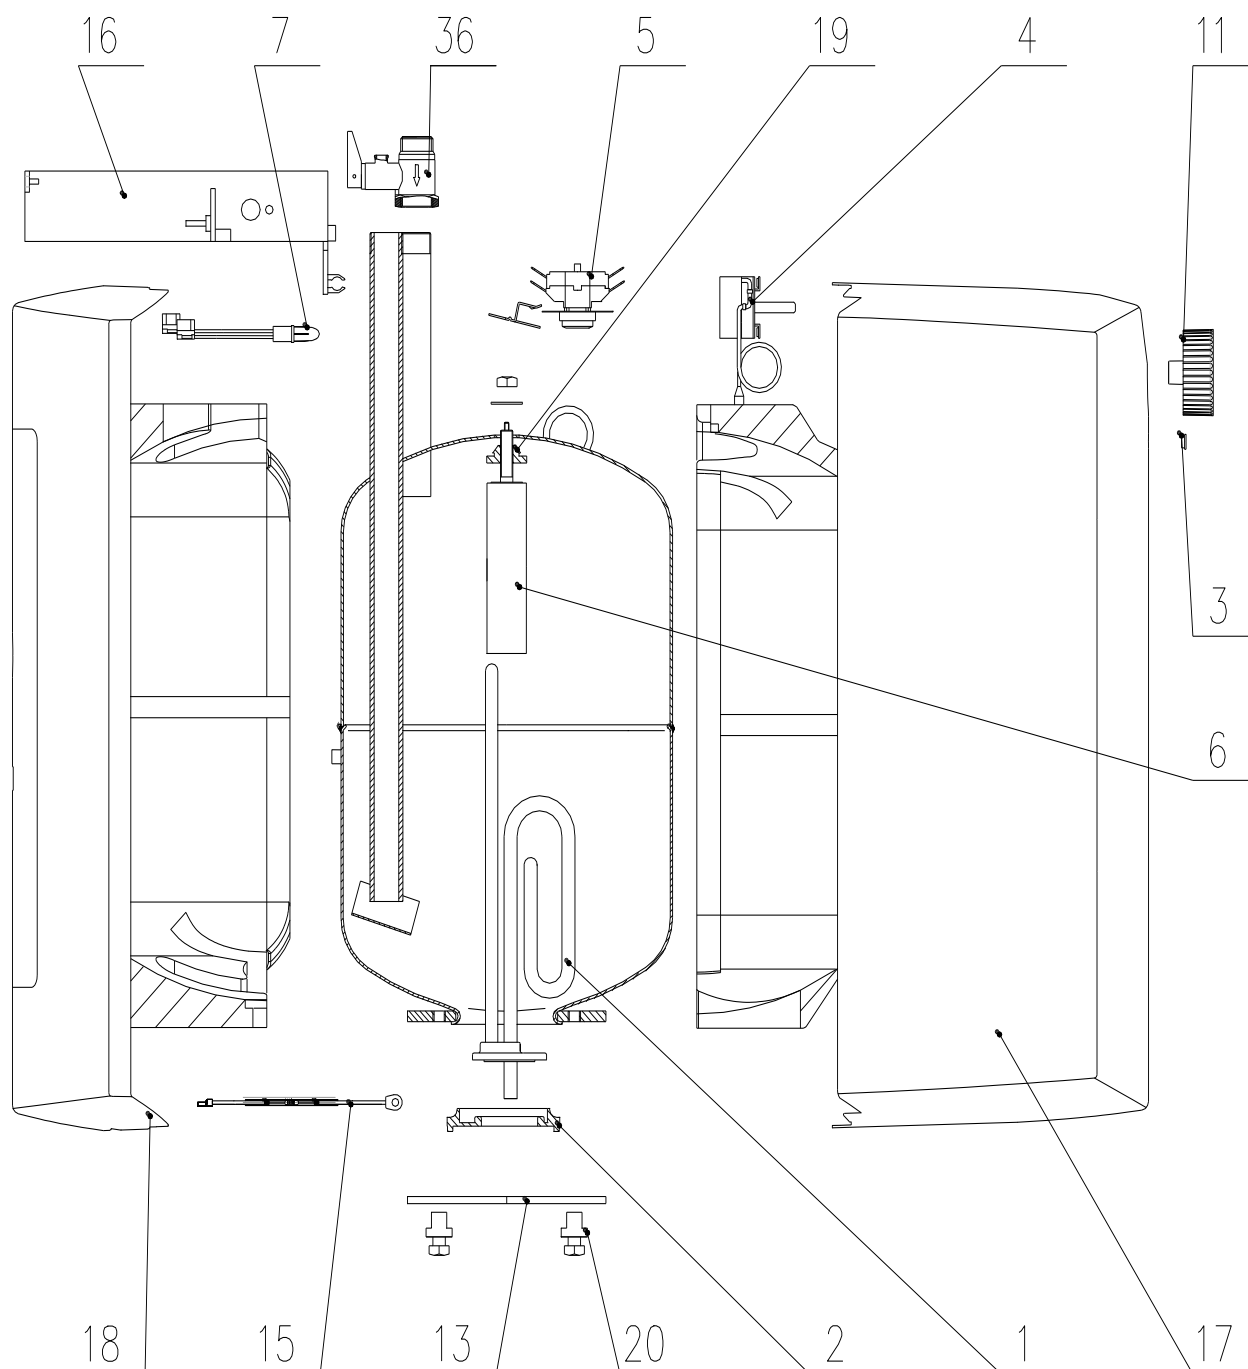

VÝROBEK: EL. OHRÍVAČ VODY – TLAKOVÝ
MODEL: TO 15 IN
TYP: POD ODBĚRNÝM MÍSTEM
Č.VÝROBKU: 105313209

POZICE	OBJ. C.	NAZEV ND
1	g125652	Těleso topné 2000 W
2	g580477	Těsnění topného tělesa
3	g482028	Čočka kontrolky
4	g766682	Termostat
5	g580434	Pojistka bimetalická
6	g580433	Anoda ochranná prům.25,5 x 95 - M8
7	g580427	Světlo signalizační
11	g580430	Knoflík termostatu s pružinou
13	g580450	Příruba top. tělesa
15	g765044	Kabel zemnicí s rezistorem
16	g580423	Držák termostatu - pro TO 15 IN
17	g757183	Kryt přední - pro TO 15 IN
18	g300598	Kryt zadní
19	g580425	Těsnění
20	g580449	Průchodka těsněnicí
36	g580071	Bezpečnostní ventil G 1/2 - 6 bar

VÝROBEK: EL. OHRÍVAČ VODY – TLAKOVÝ
MODEL: TO 15 IN
TYP: POD ODBĚRNÝM MÍSTEM
Č.VÝROBKU: 105313209

VÝROBEK: EL. OHRÍVAČ VODY – TLAKOVÝ
MODEL: TO 15 IN
TYP: POD ODBĚRNÝM MÍSTEM
Č.VÝROBKU: 105313209

Poznámky:

- 1 – Termostat
- 2 – Pojistka bimetrická
- 3 – Těleso topné
- 4 – Světlo signalizační
- 5 – Svorkovnice

L – Fáze

N - Nula

⊥ - Uzemnění

VÝROBEK: EL. OHŘÍVAČ VODY – TLAKOVÝ
MODEL: TO 15 IN
TYP: POD ODBĚRNÝM MÍSTEM
Č.VÝROBKU: 105313209

Otevřený (beztlakový) systém

Uzavřený (tlakový) systém

Poznámky:

- 1 – Bezpečnostní ventil
- 2 – Zpětný ventil
- 3 – Kontrolní ventil
- 4 – Tlakový redukční ventil
- 5 – Uzavírací ventil
- 6 – Kontrolní uzávěr
- 7 – Směšovací baterie
- 8 – Odtoková trubka