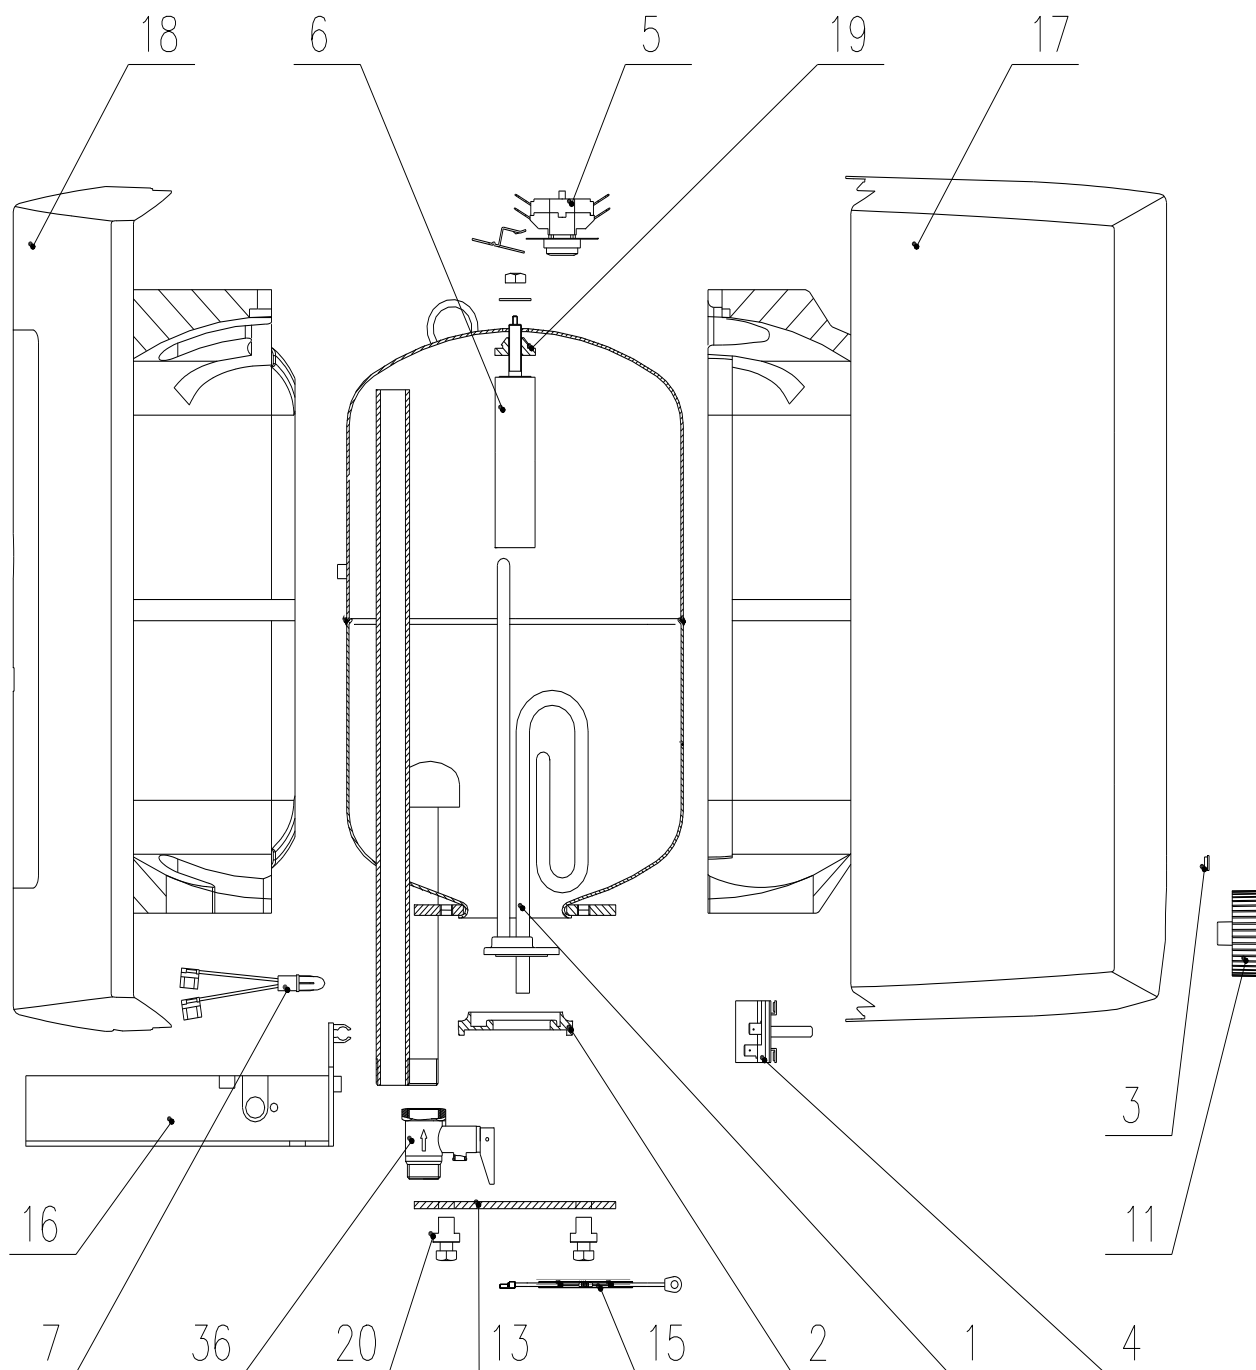

VÝROBEK: EL. OHRÍVAČ VODY – TLAKOVÝ
MODEL: TO 10 UP, TO 15 UP
TYP: NAD ODBĚRNÉ MÍSTO
Č.VÝROBKU: 105313206, 105313208

POZICE	OBJ. Č.	NÁZEV ND
1	g125652	Těleso topné 2000 W
2	g580477	Těsnění topného tělesa
3	g482028	Čočka kontrolky
4	g766682	Termostat
5	g580434	Pojistka bimetalická
6	g580433	Anoda ochranná prům.25,5 x 95 - M8
7	g580420	Světlo signalizační
11	g580421	Knoflík termostatu s pružinou
13	g580450	Příruba top. tělesa
15	g765044	Kabel zemnicí s rezistorem
16	g580429	Držák termostatu - pro TO 10 UP
16	g580423	Držák termostatu - pro TO 15 UP
17	g757180	Kryt přední - pro TO 10 UP
17	g757182	Kryt přední - pro TO 15 UP
18	g300598	Kryt zadní
19	g580425	Těsnění
20	g580449	Průchodka těsněnicí
36	g580071	Bezpečnostní ventil G 1/2 - 6 bar

Díly jsou pro oba typy shodné, kromě pozic 16 a 17.

VÝROBEK: EL. OHRÍVAČ VODY – TLAKOVÝ
MODEL: TO 10 UP, TO 15 UP
TYP: NAD ODBĚRNÉ MÍSTO
Č.VÝROBKU: 105313206, 105313208

VÝROBEK: EL. OHŘÍVAČ VODY – TLAKOVÝ
MODEL: TO 10 UP, TO 15 UP
TYP: NAD ODBĚRNÉ MÍSTO
Č.VÝROBKU: 105313206, 105313208

Poznámky:

- 1 – Termostat
- 2 – Pojistka bimetalická
- 3 – Těleso topné
- 4 – Světlo signalizační
- 5 – Svorkovnice

L – Fáze

N - Nula

⊥ - Uzemnění

VÝROBEK: EL. OHŘÍVAČ VODY – TLAKOVÝ
MODEL: TO 10 UP, TO 15 UP
TYP: NAD ODBĚRNÉ MÍSTO
Č.VÝROBKU: 105313206, 105313208

Otevřený (beztlakový) systém

Uzavřený (tlakový) systém

Poznámky:

- 1 – Bezpečnostní ventil
- 2 – Zpětný ventil
- 3 – Kontrolní ventil
- 4 – Tlakový redukční ventil
- 5 – Uzavírací ventil
- 6 – Kontrolní uzávěr
- 7 – Směšovací baterie
- 8 – Odtoková trubka