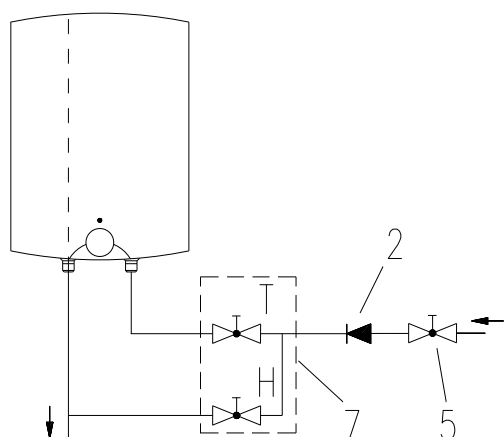

Poznámky:

- 1 – Termostat
- 2 – Pojistka bimetalická
- 3 – Těleso topné
- 4 – Světlo signalizační
- 5 – Svorkovnice

L – Fáze

N - Nula

⊥ - Uzemnění

VÝROBEK: EL. OHŘÍVAČ VODY – TLAKOVÝ
MODEL: TO 10 UP, TO 15 UP
TYP: NAD ODBĚRNÉ MÍSTO
Č.VÝROBKU: 105313206, 105313208

Otevřený (beztlakový) systém

Uzavřený (tlakový) systém

Poznámky:

- 1 – Bezpečnostní ventil
- 2 – Zpětný ventil
- 3 – Kontrolní ventil
- 4 – Tlakový redukční ventil
- 5 – Uzavírací ventil
- 6 – Kontrolní uzávěr
- 7 – Směšovací baterie
- 8 – Odtoková trubka