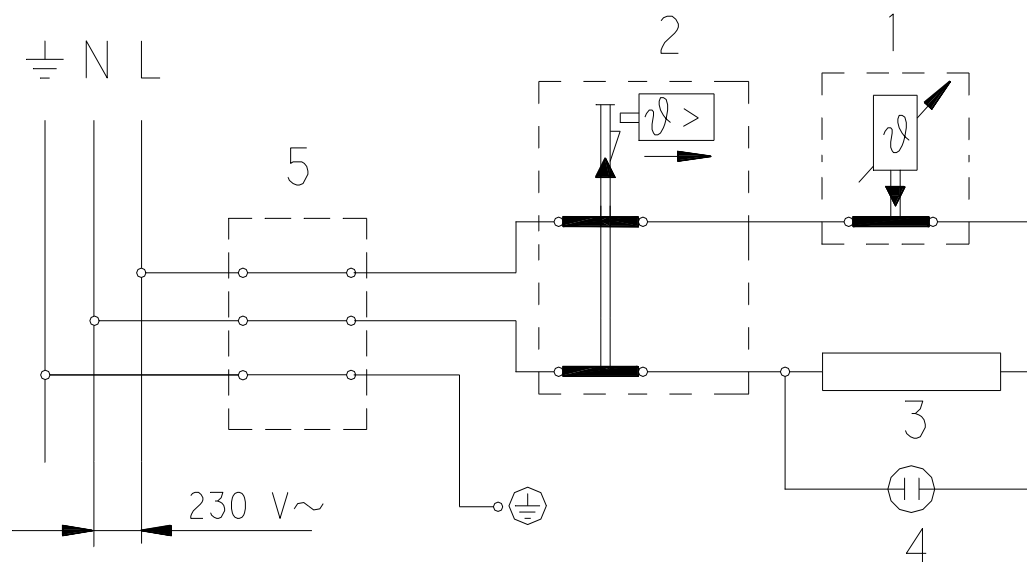

VÝROBEK: EL. OHRÍVAČ VODY – TLAKOVÝ
MODEL: TO 10 UP, TO 15 UP
TYP: NAD ODBĚRNÉ MÍSTO
Č.VÝROBKU: 105313206, 105313208

POZICE	OBJ. Č.	NÁZEV ND
1	g125652	Těleso topné 2000 W
2	g580477	Těsnění topného tělesa
3	g482028	Čočka kontrolky
4	g766682	Termostat
5	g580434	Pojistka bimetalická
6	g580433	Anoda ochranná prům.25,5 x 95 - M8
7	g580420	Světlo signalizační
11	g580421	Knoflík termostatu s pružinou
13	g580450	Příruba top. tělesa
15	g765044	Kabel zemnicí s rezistorem
16	g580429	Držák termostatu - pro TO 10 UP
16	g580423	Držák termostatu - pro TO 15 UP
17	g757180	Kryt přední - pro TO 10 UP
17	g757182	Kryt přední - pro TO 15 UP
18	g300598	Kryt zadní
19	g580425	Těsnění
20	g580449	Průchodka těsněnicí
36	g580071	Bezpečnostní ventil G 1/2 - 6 bar

Díly jsou pro oba typy shodné, kromě pozic 16 a 17.

VÝROBEK: EL. OHRÍVAČ VODY – TLAKOVÝ
MODEL: TO 10 UP, TO 15 UP
TYP: NAD ODBĚRNÉ MÍSTO
Č.VÝROBKU: 105313206, 105313208

VÝROBEK: EL. OHŘÍVAČ VODY – TLAKOVÝ
MODEL: TO 10 UP, TO 15 UP
TYP: NAD ODBĚRNÉ MÍSTO
Č.VÝROBKU: 105313206, 105313208

Poznámky:

- 1 – Termostat
- 2 – Pojistka bimetalická
- 3 – Těleso topné
- 4 – Světlo signalizační
- 5 – Svorkovnice

L – Fáze

N - Nula

⊥ - Uzemnění

VÝROBEK: EL. OHŘÍVAČ VODY – TLAKOVÝ
MODEL: TO 10 UP, TO 15 UP
TYP: NAD ODBĚRNÉ MÍSTO
Č.VÝROBKU: 105313206, 105313208