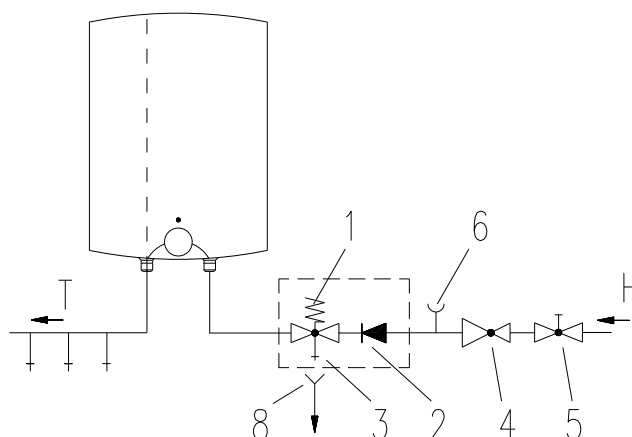

VÝROBEK: EL. OHRÍVAČ VODY – TLAKOVÝ
MODEL: TO 10 UP, TO 15 UP
TYP: NAD ODBĚRNÉ MÍSTO
Č.VÝROBKU: 105313206, 105313208

POZICE	OBJ. Č.	NÁZEV ND
1	g125652	Těleso topné 2000 W
2	g580477	Těsnění topného tělesa
3	g482028	Čočka kontrolky
4	g766682	Termostat
5	g580434	Pojistka bimetalická
6	g580433	Anoda ochranná prům.25,5 x 95 - M8
7	g580420	Světlo signalizační
11	g580421	Knoflík termostatu s pružinou
13	g580450	Příruba top. tělesa
15	g765044	Kabel zemnicí s rezistorem
16	g580429	Držák termostatu - pro TO 10 UP
16	g580423	Držák termostatu - pro TO 15 UP
17	g757180	Kryt přední - pro TO 10 UP
17	g757182	Kryt přední - pro TO 15 UP
18	g300598	Kryt zadní
19	g580425	Těsnění
20	g580449	Průchodka těsněnicí
36	g580071	Bezpečnostní ventil G 1/2 - 6 bar

Díly jsou pro oba typy shodné, kromě pozic 16 a 17.

VÝROBEK: EL. OHRÍVAČ VODY – TLAKOVÝ
MODEL: TO 10 UP, TO 15 UP
TYP: NAD ODBĚRNÉ MÍSTO
Č.VÝROBKU: 105313206, 105313208

VÝROBEK: EL. OHŘÍVAČ VODY – TLAKOVÝ
MODEL: TO 10 UP, TO 15 UP
TYP: NAD ODBĚRNÉ MÍSTO
Č.VÝROBKU: 105313206, 105313208

Poznámky:

- 1 – Termostat
- 2 – Pojistka bimetalická
- 3 – Těleso topné
- 4 – Světlo signalizační
- 5 – Svorkovnice

L – Fáze

N - Nula

⊥ - Uzemnění

VÝROBEK: EL. OHŘÍVAČ VODY – TLAKOVÝ
MODEL: TO 10 UP, TO 15 UP
TYP: NAD ODBĚRNÉ MÍSTO
Č.VÝROBKU: 105313206, 105313208

Otevřený (beztlakový) systém

Uzavřený (tlakový) systém

Poznámky:

- 1 – Bezpečnostní ventil
- 2 – Zpětný ventil
- 3 – Kontrolní ventil
- 4 – Tlakový redukční ventil
- 5 – Uzavírací ventil
- 6 – Kontrolní uzávěr
- 7 – Směšovací baterie
- 8 – Odtoková trubka