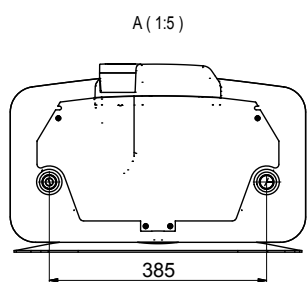

 **DRAŽICE**

www.dzd.cz/ru

ЧЕРТЕЖ С РАЗМЕРАМИ:**ТЕХНИЧЕСКИЕ ДАННЫЕ:**

Модель	OKHE ONE/E 80
№ для заказа	1801108101
Объем (л)	65
Габаритные размеры (мм)	1112 × 523 × 318
Макс. вес без воды (кг)	46
Толщина изоляции PUR (мм)	мин. 33
Теплопроводность изол. λ [Вт·м ⁻¹ ·К ⁻¹]	0,022
Потребляемая мощ. нагревателя [Вт]	2 000
Время нагр. от 10 °С до 60 °С [часов]	2
Электрическое подключение	1/N/PE ~230 V/50 Hz
Электрическая защита	IP 44
Макс. раб. темп. / изб. давл. [°С/бар]	80/6
Класс энергоэффективности	C
Год, потреб. эл. энергии [кВтч]	1 378
Производительность ΔT 40 °С [л/час]	88,77