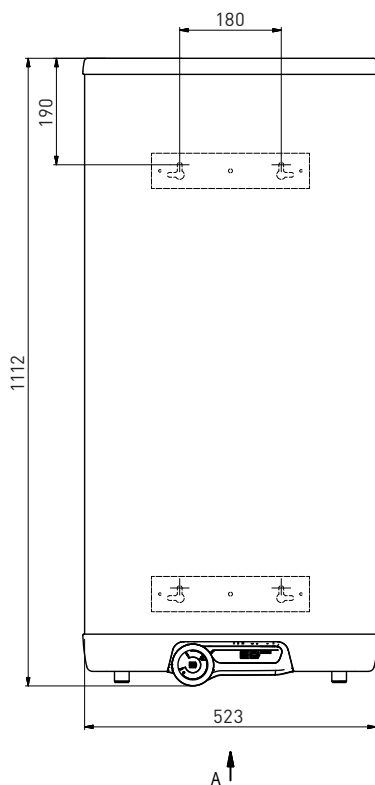

 **DRAŽICE**

www.dzd.cz/ru

ЧЕРТЕЖ С РАЗМЕРАМИ:**ТЕХНИЧЕСКИЕ ДАННЫЕ:**

Модель	OKHE ONE/E 80
№ для заказа	1801108101
Объем (л)	65
Габаритные размеры (мм)	1112 × 523 × 318
Макс. вес без воды (кг)	46
Толщина изоляции PUR (мм)	мин. 33
Теплопроводность изол. λ [Вт·м ⁻¹ ·К ⁻¹]	0,022
Потребляемая мощ. нагревателя [Вт]	2 000
Время нагр. от 10 °С до 60 °С [часов]	2
Электрическое подключение	1/N/PE ~230 V/50 Hz
Электрическая защита	IP 44
Макс. раб. темп. / изб. давл. [°С/бар]	80/6
Класс энергоэффективности	C
Год, потреб. эл. энергии [кВтч]	1 378
Производительность ΔT 40 °С [л/час]	88,77