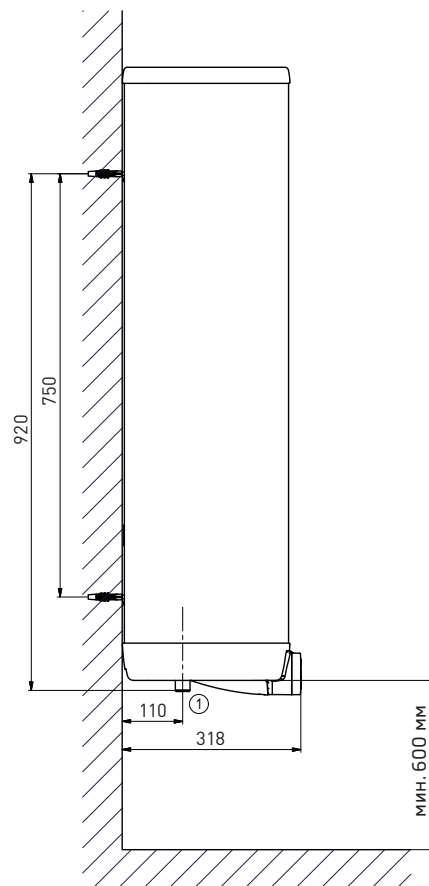

 **DRAŽICE**

www.dzd.cz/ru

ЧЕРТЕЖ С РАЗМЕРАМИ:**ТЕХНИЧЕСКИЕ ДАННЫЕ:**

Модель	OKHE ONE/E 80
№ для заказа	1801108101
Объем (л)	65
Габаритные размеры (мм)	1112 × 523 × 318
Макс. вес без воды (кг)	46
Толщина изоляции PUR (мм)	мин. 33
Теплопроводность изол. λ [Вт·м ⁻¹ ·К ⁻¹]	0,022
Потребляемая мощ. нагревателя [Вт]	2 000
Время нагр. от 10 °С до 60 °С [часов]	2
Электрическое подключение	1/N/PE ~230 V/50 Hz
Электрическая защита	IP 44
Макс. раб. темп. / изб. давл. [°С/бар]	80/6
Класс энергоэффективности	C
Год, потреб. эл. энергии [кВтч]	1 378
Производительность ΔT 40 °С [л/час]	88,77