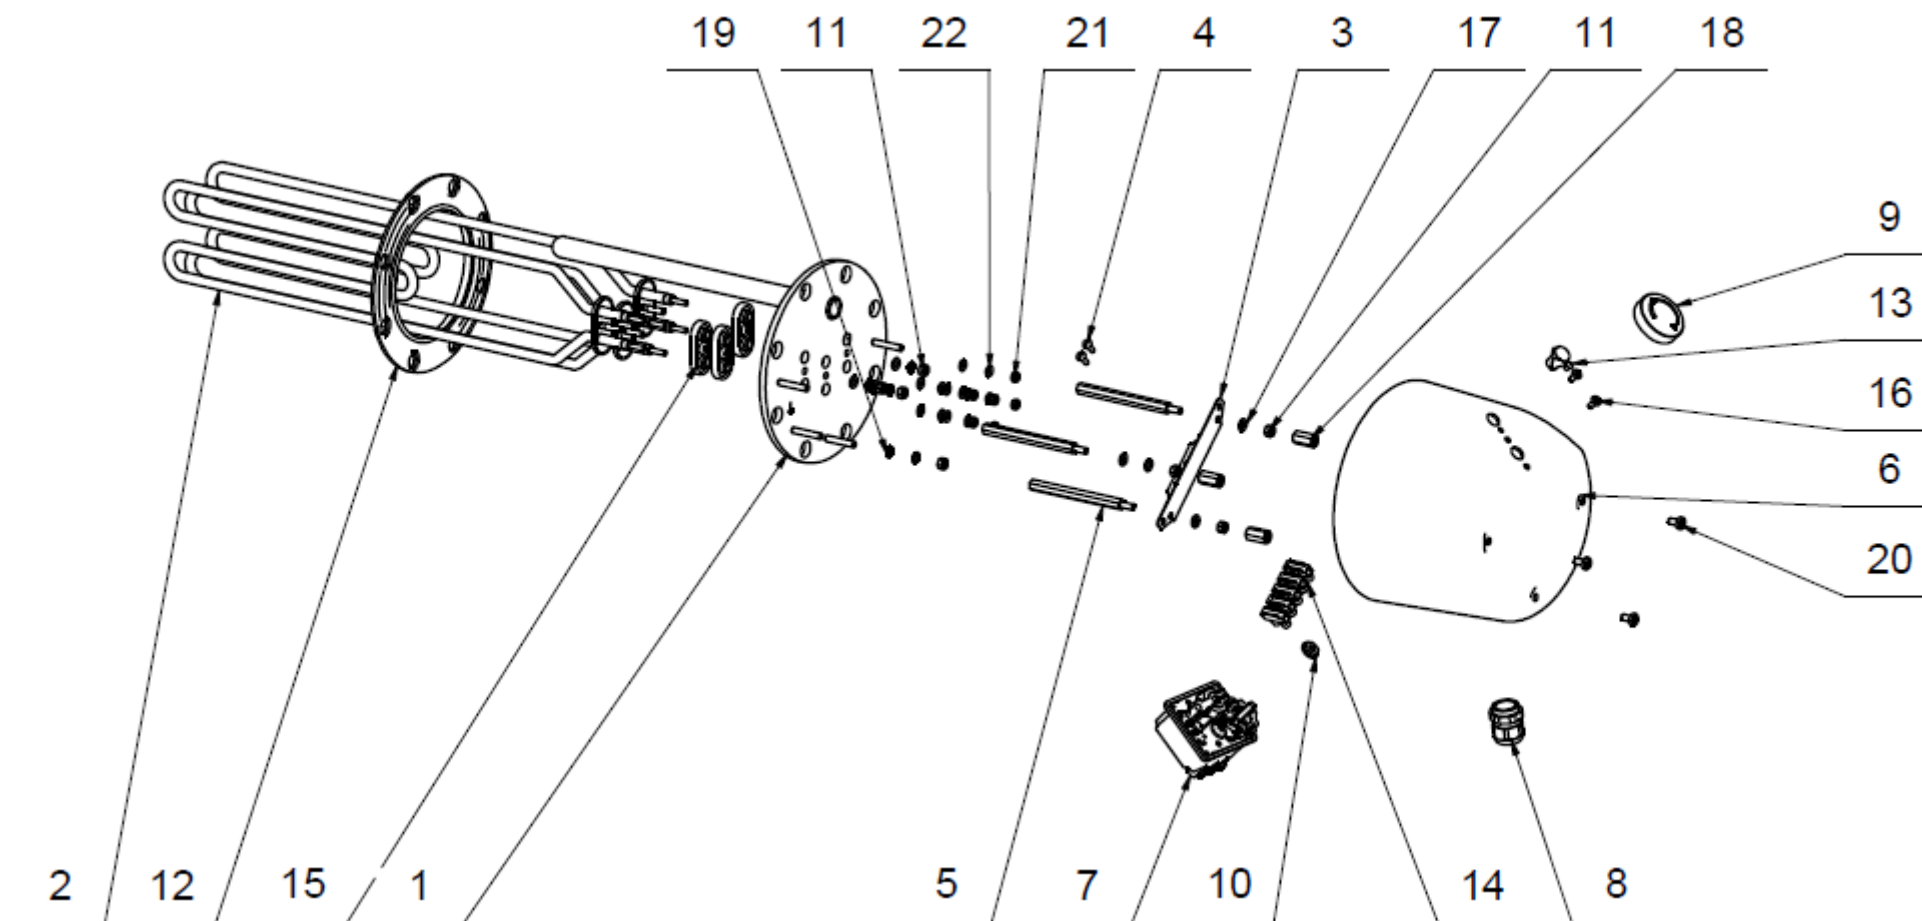

TPJ 150-8/9,0 kW

ROZPAD / DISINTEGRATION / DIE ZERSETZUNG / ВЗРЫВНАЯ СХЕМА

TPJ 150-8/9,0 kW

Pozice	Ks	Typové číslo	CZ	ENG	GER	RUS
-	1	2110705	TPJ 150-8/9,0 kW	TPJ 150-8/9,0 kW	TPJ 150-8/9,0 kW	TPJ 150-8/9,0 кВт
1	1	2004038	Víko příruby	Cover of flange	Flanschdecke	КРЫШКА ФЛАНЦА
2	3	6541752	Topné těleso	Heating element	Heizkörper	НАГРЕВАТЕЛЬНЫЙ ЭЛЕМЕНТ
3	1		Spojovací plech	Connecting sheet	Verbindungsblech	СОЕДИНИТЕЛЬНЫЙ ЭЛЕМЕНТ
4	2		Šroub do plechu pozink	Galv. sheet metal screw	Blechschraube verzinkt	ВИНТ ДЛЯ МЕТАЛЛА ОЦИНКОВАННЫЙ
5	3		Spojovací tyčka	Connecting rod	Verbindungsstange	СОЕДИНИТЕЛЬНЫЙ СТЕРЖЕНЬ
6	1	6322125	Kryt elektroinstalace	Electric installation cover	Abdeckung Elektroinstallation	КОЖУХ ЭЛЕКТРООСНАЩЕНИЯ
7	1	6405635	Termostat	Thermostat	Thermostat	ТЕРМОСТАТ
8	1		Průchodka kabelová	Cable gland	Kabeltülle	КАБЕЛЬНАЯ ВТУЛКА
9	1	6321855	Knoflík termostatu	Thermostat knob	Thermostatknopf	МАХОВИК ТЕРМОСТАТА
10	1		Těsnění	Gasket	Dichtung	УПЛОТНЕНИЕ
11	7		Matice šestihránná pozink	Galv. hex nut	Sechskantmutter verzinkt	ГАЙКА ШЕСТИГРАННАЯ ОЦИНКОВАННАЯ
12	1	6273128	Kroužek těsnící	Sealing ring	Dichtring	УПЛОТНИТЕЛЬНОЕ КОЛЬЦО
13	1		Krytka plastová - bílá	Plastic lid - white	Kunststoffkappe - Weiß	КРЫШКА ПЛАСТИКОВАЯ - БЕЛЫЙ
14	1		Svorkovnice	Terminal board	Klemmleiste	КЛЕММНАЯ ПЛАТА
15	3		Těsnění	Gasket	Dichtung	УПЛОТНЕНИЕ
16	2		Šroub pozink	Galv. screw	Schraube verzinkt	ВИНТ ОЦИНКОВАННЫЙ
17	7		Podložky rovné pozink	Galv. flat pads	Beilagscheibe verzinkt	ШАЙБА ПЛОСКАЯ ОЦИНКОВАННАЯ
18	3		Matice spojovací	Coupling nut	Verbindungsmutter	СОЕДИНИТЕЛЬНЫЕ ГАЙК
19	5		Podložka vějířová pozink	Galv. serrated pad	Sicherheits-unterlegscheibe verzinkt	ШАЙБА ВЕЕРНАЯ ОЦИНКОВАННАЯ
20	3		Šroub černěný	Blackened screw	Geschwärzte Schraube	ПОЧЕРНЕВШИЙ БОЛТ
21	6		Matice šestihránná pozink	Galv. hex nut	Sechskantmutter verzinkt	ГАЙКА ШЕСТИГРАННАЯ ОЦИНКОВАННАЯ
22	12		Podložky rovné pozink	Galv. flat pads	Beilagscheibe verzinkt	ШАЙБА ПЛОСКАЯ ОЦИНКОВАННАЯ
23	1	6341022	Sada vodičů	Wire set	Leitersatz	КОМПЛЕКТ ПРОВОДОВ