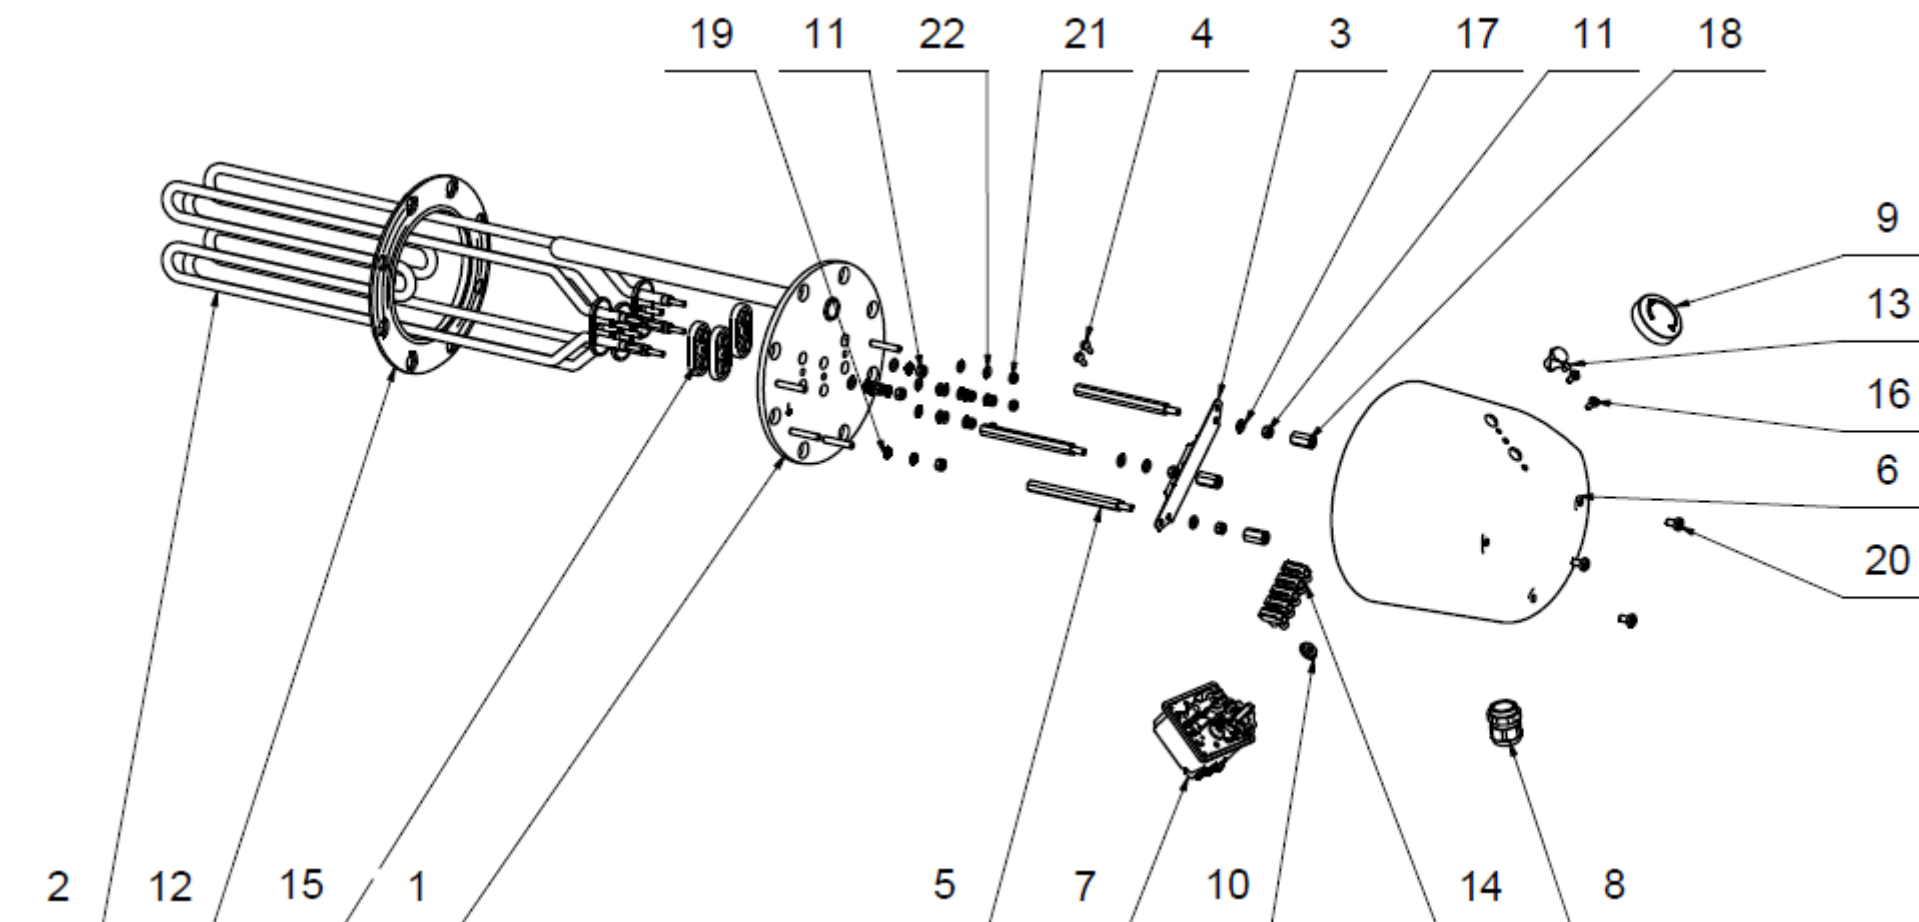

TPJ 150-8/3,0 kW

ROZPAD / DISINTEGRATION / DIE ZERSETZUNG / ВЗРЫВНАЯ СХЕМА

TPJ 150-8/3,0 kW

Pozice	Ks	Typové číslo	CZ	ENG	GER	RUS
-	1	2110701	TPJ 150-8/3,0 kW	TPJ 150-8/3,0 kW	TPJ 150-8/3,0 kW	TPJ 150-8/3,0 кВт
1	1	2004038	Víko příruby	Cover of flange	Flanschdecke	КРЫШКА ФЛАНЦА
2	3	6541752	Topné těleso	Heating element	Heizkörper	НАГРЕВАТЕЛЬНЫЙ ЭЛЕМЕНТ
3	1		Spojovací plech	Connecting sheet	Verbindungsblech	СОЕДИНИТЕЛЬНЫЙ ЭЛЕМЕНТ
4	2		Šroub do plechu pozink	Galv. sheet metal screw	Blechschraube verzinkt	ВИНТ ДЛЯ МЕТАЛЛА ОЦИНКОВАННЫЙ
5	3		Spojovací tyčka	Connecting rod	Verbindungsstange	СОЕДИНИТЕЛЬНЫЙ СТЕРЖЕНЬ
6	1	6322125	Kryt elektroinstalace	Electric installation cover	Abdeckung Elektroinstallation	КОЖУХ ЭЛЕКТРООСНАЩЕНИЯ
7	1	6405635	Termostat	Thermostat	Thermostat	ТЕРМОСТАТ
8	1		Průchodka kabelová	Cable gland	Kabeltülle	КАБЕЛЬНАЯ ВТУЛКА
9	1	6321855	Knoflík termostatu	Thermostat knob	Thermostatknopf	МАХОВИК ТЕРМОСТАТА
10	1		Těsnění	Gasket	Dichtung	УПЛОТНЕНИЕ
11	7		Matice šestihránná pozink	Galv. hex nut	Sechskantmutter verzinkt	ГАЙКА ШЕСТИГРАННАЯ ОЦИНКОВАННАЯ
12	1	6273128	Kroužek těsnící	Sealing ring	Dichtring	УПЛОТНИТЕЛЬНОЕ КОЛЬЦО
13	1		Krytka plastová - bílá	Plastic lid - white	Kunststoffkappe - Weiß	КРЫШКА ПЛАСТИКОВАЯ - БЕЛЫЙ
14	1		Svorkovnice	Terminal board	Klemmleiste	КЛЕММНАЯ ПЛАТА
15	3		Těsnění	Gasket	Dichtung	УПЛОТНЕНИЕ
16	2		Šroub pozink	Galv. screw	Schraube verzinkt	ВИНТ ОЦИНКОВАННЫЙ
17	7		Podložky rovné pozink	Galv. flat pads	Beilagscheibe verzinkt	ШАЙБА ПЛОСКАЯ ОЦИНКОВАННАЯ
18	3		Matice spojovací	Coupling nut	Verbindungsmutter	СОЕДИНИТЕЛЬНЫЕ ГАЙК
19	5		Podložka vějířová pozink	Galv. serrated pad	Sicherheits-unterlegscheibe verzinkt	ШАЙБА ВЕЕРНАЯ ОЦИНКОВАННАЯ
20	3		Šroub černěný	Blackened screw	Geschwärzte Schraube	ПОЧЕРНЕВШИЙ БОЛТ
21	6		Matice šestihránná pozink	Galv. hex nut	Sechskantmutter verzinkt	ГАЙКА ШЕСТИГРАННАЯ ОЦИНКОВАННАЯ
22	12		Podložky rovné pozink	Galv. flat pads	Beilagscheibe verzinkt	ШАЙБА ПЛОСКАЯ ОЦИНКОВАННАЯ
23	1	6341022	Sada vodičů	Wire set	Leitersatz	КОМПЛЕКТ ПРОВОДОВ