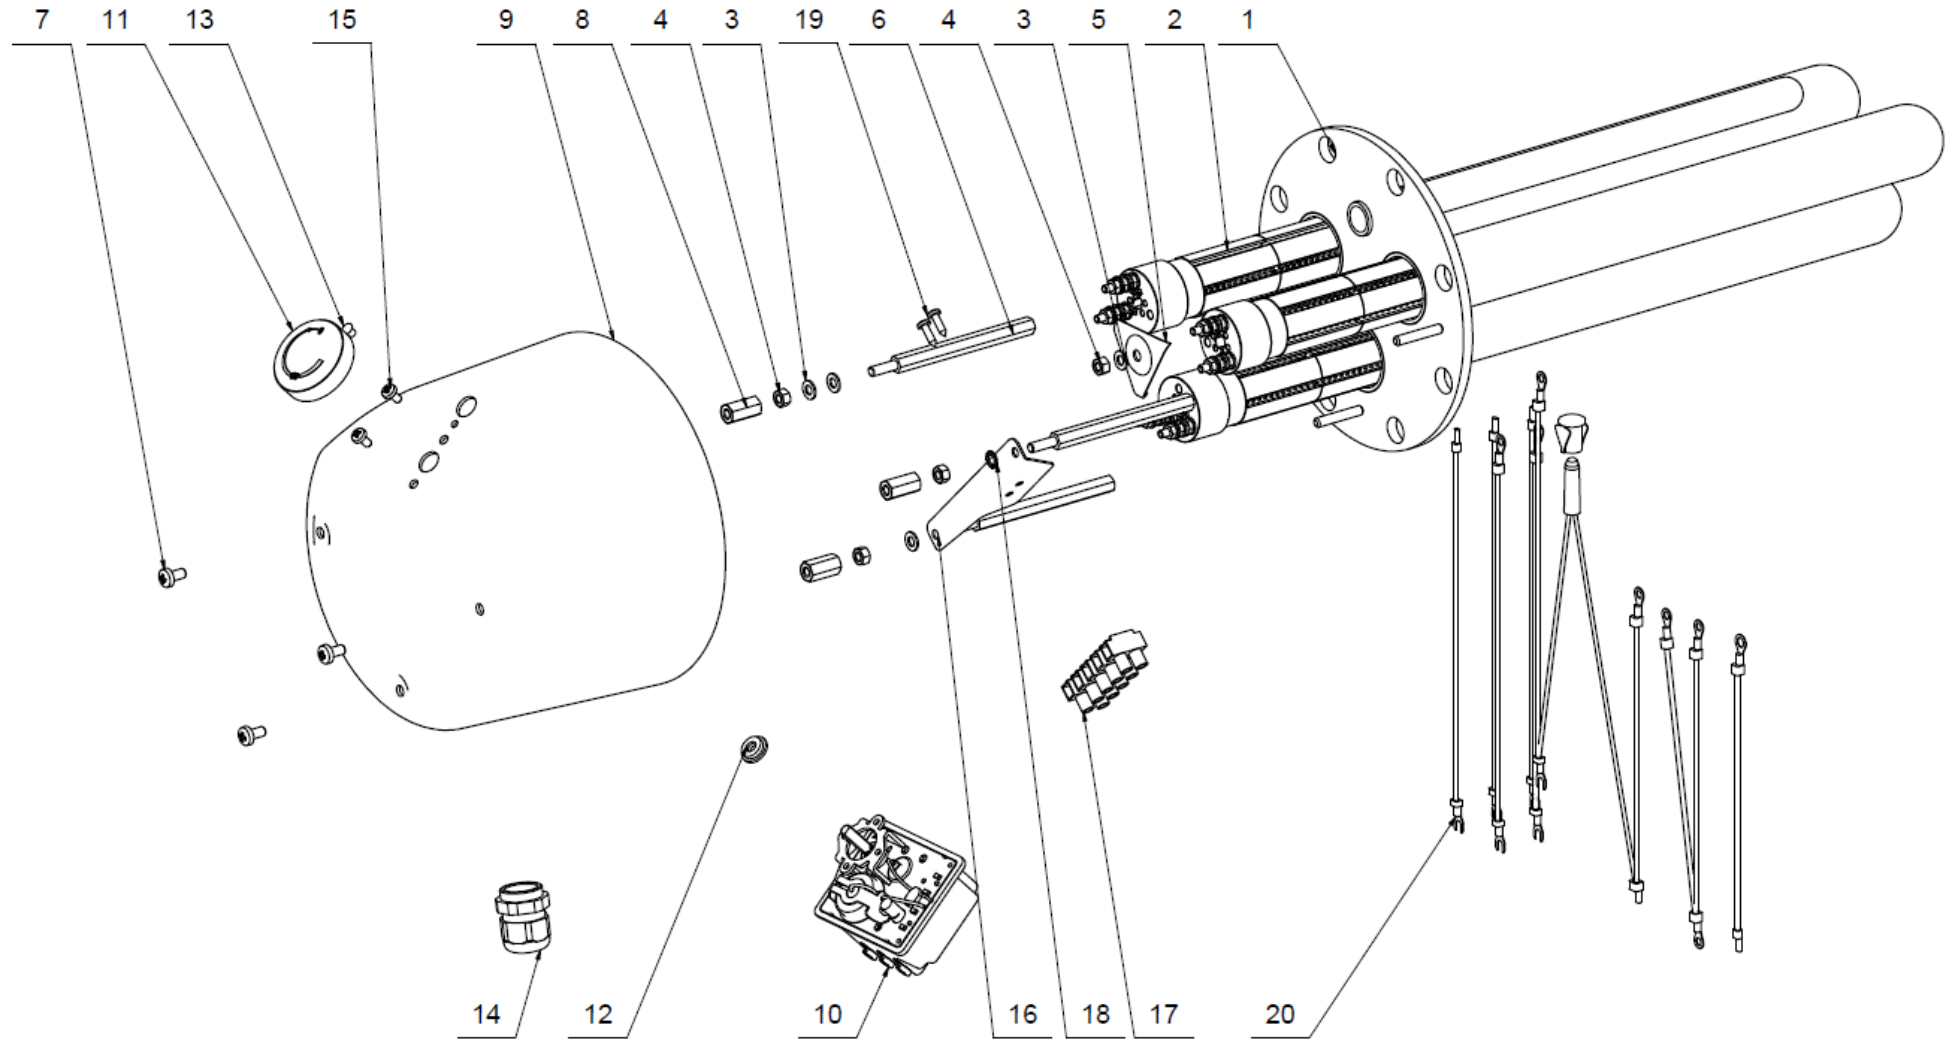

TPK 150-8/3,3 kW

ROZPAD / DISINTEGRATION / DIE ZERSETZUNG / ВЗРЫВНАЯ СХЕМА

TPK 150-8/3,3 kW

Pozice	Ks	Typové číslo	CZ	ENG	GER	RUS
-	1	2110427	TPK 150-8/3,3 kW	TPK 150-8/3,3 kW	TPK 150-8/3,3 kW	TPK 150-8/3,3 кВт
1	1	2004019	Víko příruby	Cover of flange	Flanschdecke	КРЫШКА ФЛАНЦА
2	3	6541559	Topné těleso	Heating element	Heizkörper	НАГРЕВАТЕЛЬНЫЙ ЭЛЕМЕНТ
3	4		Podložky rovné pozink	Galv. flat pads	Beilagscheibe verzinkt	ШАЙБА ПЛОСКАЯ ОЦИНКОВАННАЯ
4	4		Matice šestihranná pozink	Galv. hex nut	Sechskantmutter verzink	ГАЙКА ШЕСТИГРАННАЯ ОЦИНКОВАННАЯ
5	1		Držák topných těles	Heating element bracket	Heizkörperhalter	ДЕРЖАТЕЛЬ НАГРЕВАТЕЛЬНЫХ ЭЛЕМЕНТОВ
6	3		Spojovací tyčka	Connecting rod	Verbindungsstange	СОЕДИНИТЕЛЬНЫЙ СТЕРЖЕНЬ
7	3		Šroub do plechu černěný	Blackened plate screw	Blechschraube geschwärzt	ВИНТ ДЛЯ ЖЕСТИ ПОЧЕРНЕННЫЙ
8	3		Matice spojovací	Coupling nut	Verbindungsmutter	СОЕДИНИТЕЛЬНЫЕ ГАЙК
9	1	6322125	Kryt elektroinstalace	Electric installation cover	Abdeckung Elektroinstallation	КОЖУХ ЭЛЕКТРООСНАЩЕНИЯ
10	1	6405635	Termostat	Thermostat	Thermostat	ТЕРМОСТАТ
11	1	6321855	Knoflík termostatu	Thermostat knob	Thermostatknopf	МАХОВИК ТЕРМОСТАТА
12	1		Těsnění	Gasket	Dichtung	УПЛОТНЕНИЕ
13	1		Krytka plastová - bílá	Plastic lid - white	Kunststoffkappe - Weiß	КРЫШКА ПЛАСТИКОВАЯ - БЕЛЫЙ
14	1		Průchodka kabelová	Cable gland	Kabeltülle	КАБЕЛЬНАЯ ВТУЛКА
15	2		Šroub pozink	Galv. screw	Schraube verzinkt	ВИНТ ОЦИНКОВАННЫЙ
16	1		Spojovací plech	Connecting sheet	Verbindungsblech	СОЕДИНИТЕЛЬНЫЙ ЭЛЕМЕНТ
17	1		Svorkovnice	Terminal board	Klemmleiste	КЛЕММНАЯ ПЛАТА
18	1		Podložka vějířová pozink	Galv. serrated pad	Sicherheits-unterlegscheibe verzinkt	ШАЙБА ВЕЕРНАЯ ОЦИНКОВАННАЯ
19	2		Šroub	Screw	Schraube	ВИНТ
20	1	6341022	Sada vodičů	Wire set	Leitersatz	КОМПЛЕКТ ПРОВОДОВ