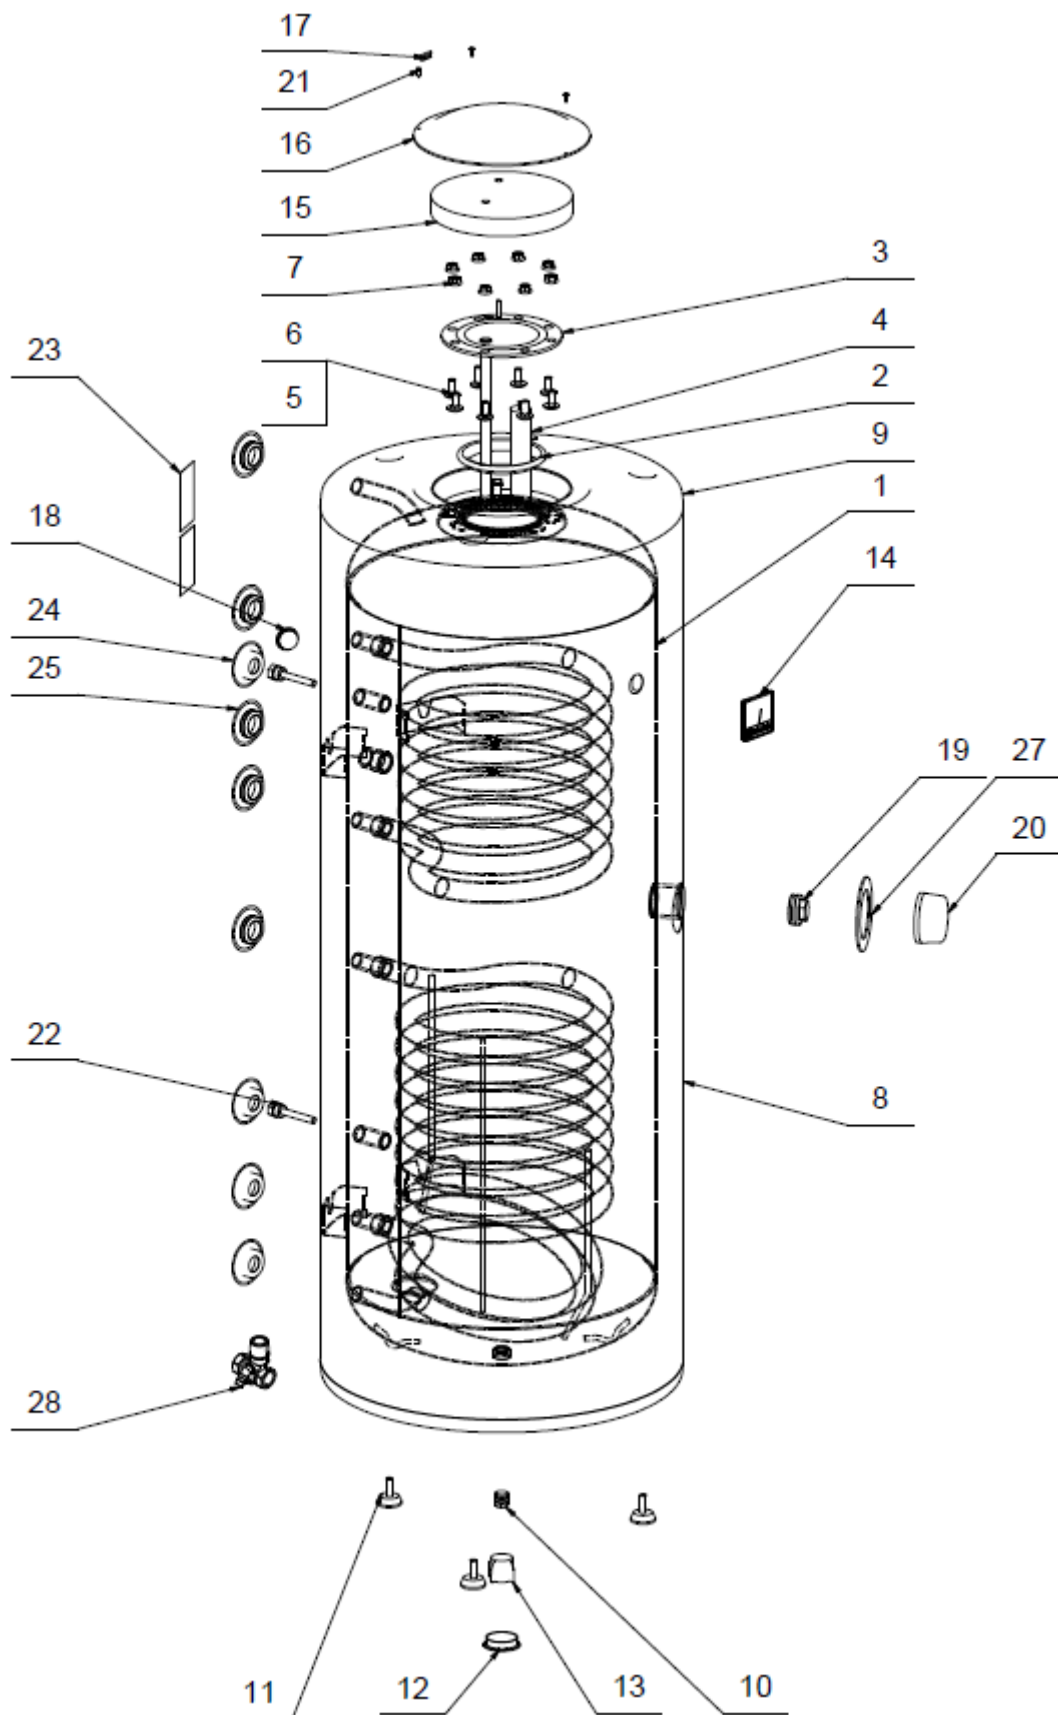

**OKC 250 NTRR/SOL**

**ROZPAD / DISINTEGRATION / DIE ZERSETZUNG / ВЗРЫВНАЯ СХЕМА**

**OKC 250 NTRR/SOL**

Pozice	Ks	Typové číslo	CZ	ENG	GER	RUS
1	1	1109913101	Ohříváč vody OKC 250 NTRR/SOL	OKC 250 NTRR/SOL water heater	Warmwasserspeicher OKC 250 NTRR/SOL	ВОДОНАГРЕВАТЕЛЬ OKC 250 NTRR/SOL
2	1	6273127	Kroužek těsnící	Sealing ring	Dichtring	УПЛОТНИТЕЛЬНОЕ КОЛЬЦО
3	1	2000255	Víko příruby	Cover of flange	Flanschdecke	КРЫШКА ФЛАНЦА
4	1	6199203	Anoda 33 x 370/M8	Anode 33 x 370/M8	Anode 33 x 370/M8	АНОД 33 x 370/M8
5	8		Šroub vratový pozink	Galv. gate screw	Torschraube verzinkt	ВИНТ ОЦИНКОВАННЫЙ
6	8		Matice přírubová pozink	Galv. flange nut	Flanschmutter verzinkt	ГАЙКА ФЛАНЦЕВАЯ ОЦИНКОВАННАЯ
7	1		Plášť vnější lakovaný	External cover painted	Speicheraussenmantel lackiert	КОЖУХ ВНЕШНИЙ ЛАКИРОВАННЫЙ
8	1	6322119	Víko pláště horní	Housing lid - upper	Manteldeckel oben	КРЫШКА ОБОЛОЧКИ ВЕРХНЯЯ
9	1	6322119	Víko pláště horní	Housing lid - upper	Manteldeckel oben	КРЫШКА ОБОЛОЧКИ ВЕРХНЯЯ
10	1		Zátka	Plug	Stöpsel	ЗАГЛУШКА
11	3	6309004	Šroub rektifikační	Rectification screw	Justierschraube	БОЛТ РЕКТИФИКАЦИОННЫЙ
12	1		Zátka plastového víka	Plastic lid plug	Stopfen des Kunststoffdeckels	ПРОБКА ПЛАСТИКОВОЙ КРЫШКИ
13	1		Zátka plastového víka	Plastic lid plug	Stopfen des Kunststoffdeckels	ПРОБКА ПЛАСТИКОВОЙ КРЫШКИ
14	1	6388315	Indikátor teploty	Temperature indicator	Temperaturindikator	ИНДИКАТОР ТЕМПЕРАТУРЫ
15	1		Zátka izolační SOL	Insulation plug SOL	Isolationsstöpsel SOL	ЗАГЛУШКА ИЗОЛИРУЮЩАЯ SOL
16	1	6321864	Kryt eko černý	Black eco cover	Öko-Abdeckung schwarz	КРЫШКА ЕКО ЧЕРНАЯ
17	1		Kabelová průchodka	Cable gland	Kabeltülle	КАБЕЛЬНАЯ ВТУЛКА
18	1		Krytka plastová	Plastic cover	Kunststoffkappe	КРЫШКА ПЛАСТМАСОВАЯ
19	1		Zátka	Plug	Stöpsel	ЗАГЛУШКА
20	1	6321849	Kryt	Cover	Abdeckung	КРЫШКА
21	3		Šroub do plechu pozink	Galv. sheet metal screw	Blechschaube verzinkt	ВИНТ ДЛЯ МЕТАЛЛА ОЦИНКОВАННЫЙ
22	2	6422542	Jímka	Reservoir	Sammelbehälter	ПАТРОН
23	2		Štítek	Label	Schild	ЩИТОК
24	8		Víčko boční černé	Side cover black	Seitenkappe schwarz	КРЫШКА БОКОВАЯ ЧЕРНАЯ
25	1		Víčko boční černé	Side cover black	Seitenkappe schwarz	КРЫШКА БОКОВАЯ ЧЕРНАЯ
26	1		MP samolepka	MP self-adhesive sticker	MP Aufkleber	MP НАКЛЕЙКА
27	1		Tepelná izolace	Insulation	Wärmedämmung	ТЕПЛОИЗОЛЯЦИЯ
28	1	6422571	Pojistný ventil	Safety valve	Sicherheitsventil	ПРЕДОХРАНИТЕЛЬНЫЙ КЛАПАН