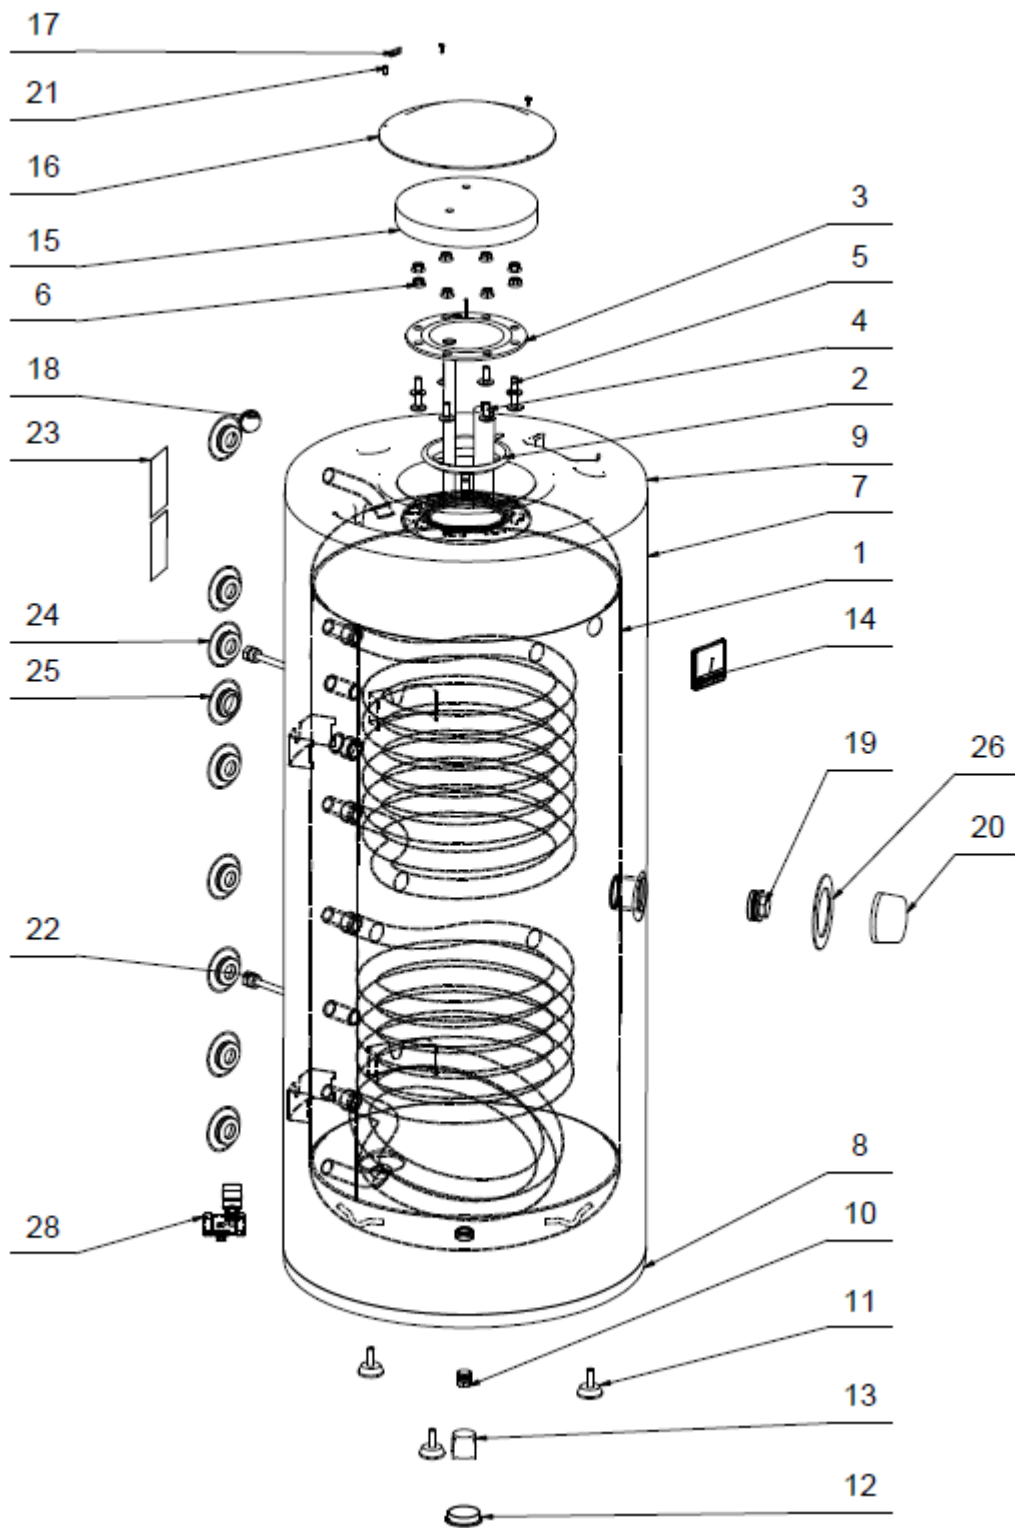

OKC 200 NTRR/SOL

ROZPAD / DISINTEGRATION / DIE ZERSETZUNG / ВЗРЫВНАЯ СХЕМА

OKC 200 NTRR/SOL

Pozice	Ks	Typové číslo	CZ	ENG	GER	RUS
1	1	1107913101	Ohříváč vody OKC 200 NTRR/SOL	OKC 200 NTRR/SOL water heater	Warmwasserspeicher OKC 200 NTRR/SOL	ВОДОНАГРЕВАТЕЛЬ OKC 200 NTRR/SOL
2	1	6273127	Kroužek těsnící	Sealing ring	Dichtring	УПЛОТНИТЕЛЬНОЕ КОЛЬЦО
3	1	2000255	Víko příruby	Cover of flange	Flanschdecke	КРЫШКА ФЛАНЦА
4	1	6199203	Anoda 33 x 370/M8	Anode 33 x 370/M8	Anode 33 x 370/M8	АНОД 33 x 370/M8
5	8		Šroub vratový pozink	Galv. gate screw	Torschraube verzinkt	ВИНТ ОЦИНКОВАННЫЙ
6	8		Matice přírubová pozink	Galv. flange nut	Flanschmutter verzinkt	ГАЙКА ФЛАНЦЕВАЯ ОЦИНКОВАННАЯ
7	1		Plášť vnější lakovaný	External cover painted	Speicheraussenmantel lackiert	КОЖУХ ВНЕШНИЙ ЛАКИРОВАННЫЙ
8	1	6322119	Víko pláště horní	Housing lid - upper	Manteldeckel oben	КРЫШКА ОБОЛОЧКИ ВЕРХНЯЯ
9	1	6322119	Víko pláště horní	Housing lid - upper	Manteldeckel oben	КРЫШКА ОБОЛОЧКИ ВЕРХНЯЯ
10	1		Zátka	Plug	Stöpsel	ЗАГЛУШКА
11	3	6309004	Šroub rektifikační	Rectification screw	Justierschraube	БОЛТ РЕКТИФИКАЦИОННЫЙ
12	1		Zátka plastového víka	Plastic lid plug	Stopfen des Kunststoffdeckels	ПРОБКА ПЛАСТИКОВОЙ КРЫШКИ
13	1		Zátka plastového víka	Plastic lid plug	Stopfen des Kunststoffdeckels	ПРОБКА ПЛАСТИКОВОЙ КРЫШКИ
14	1	6388315	Indikátor teploty	Temperature indicator	Temperaturindikator	ИНДИКАТОР ТЕМПЕРАТУРЫ
15	1		Zátka izolační SOL	Insulation plug SOL	Isolationsstöpsel SOL	ЗАГЛУШКА ИЗОЛИРУЮЩАЯ SOL
16	1	6321864	Kryt eko černý	Black eco cover	Öko-Abdeckung schwarz	КРЫШКА ЕКО ЧЕРНАЯ
17	1		Kabelová průchodka	Cable gland	Kabeltülle	КАБЕЛЬНАЯ ВТУЛКА
18	1		Krytka plastová	Plastic cover	Kunststoffkappe	КРЫШКА ПЛАСТМАСОВАЯ
19	1		Zátka	Plug	Stöpsel	ЗАГЛУШКА
20	1	6321849	Kryt	Cover	Abdeckung	КРЫШКА
21	3		Šroub do plechu pozink	Galv. sheet metal screw	Blechschraube verzinkt	ВИНТ ДЛЯ МЕТАЛЛА ОЦИНКОВАННЫЙ
22	2	6422542	Jímka	Reservoir	Sammelbehälter	ПАТРОН
23	2		Štítek	Label	Schild	ЩИТОК
24	8		Víčko boční černé	Side cover black	Seitenkappe schwarz	КРЫШКА БОКОВАЯ ЧЕРНАЯ
25	1		Víčko boční černé	Side cover black	Seitenkappe schwarz	КРЫШКА БОКОВАЯ ЧЕРНАЯ
26	1		MP samolepka	MP self-adhesive sticker	MP Aufkleber	MP НАКЛЕЙКА
27	1		Tepelná izolace	Insulation	Wärmedämmung	ТЕПЛОИЗОЛЯЦИЯ
28	1	6422571	Pojistný ventil	Safety valve	Sicherheitsventil	ПРЕДОХРАНИТЕЛЬНЫЙ КЛАПАН