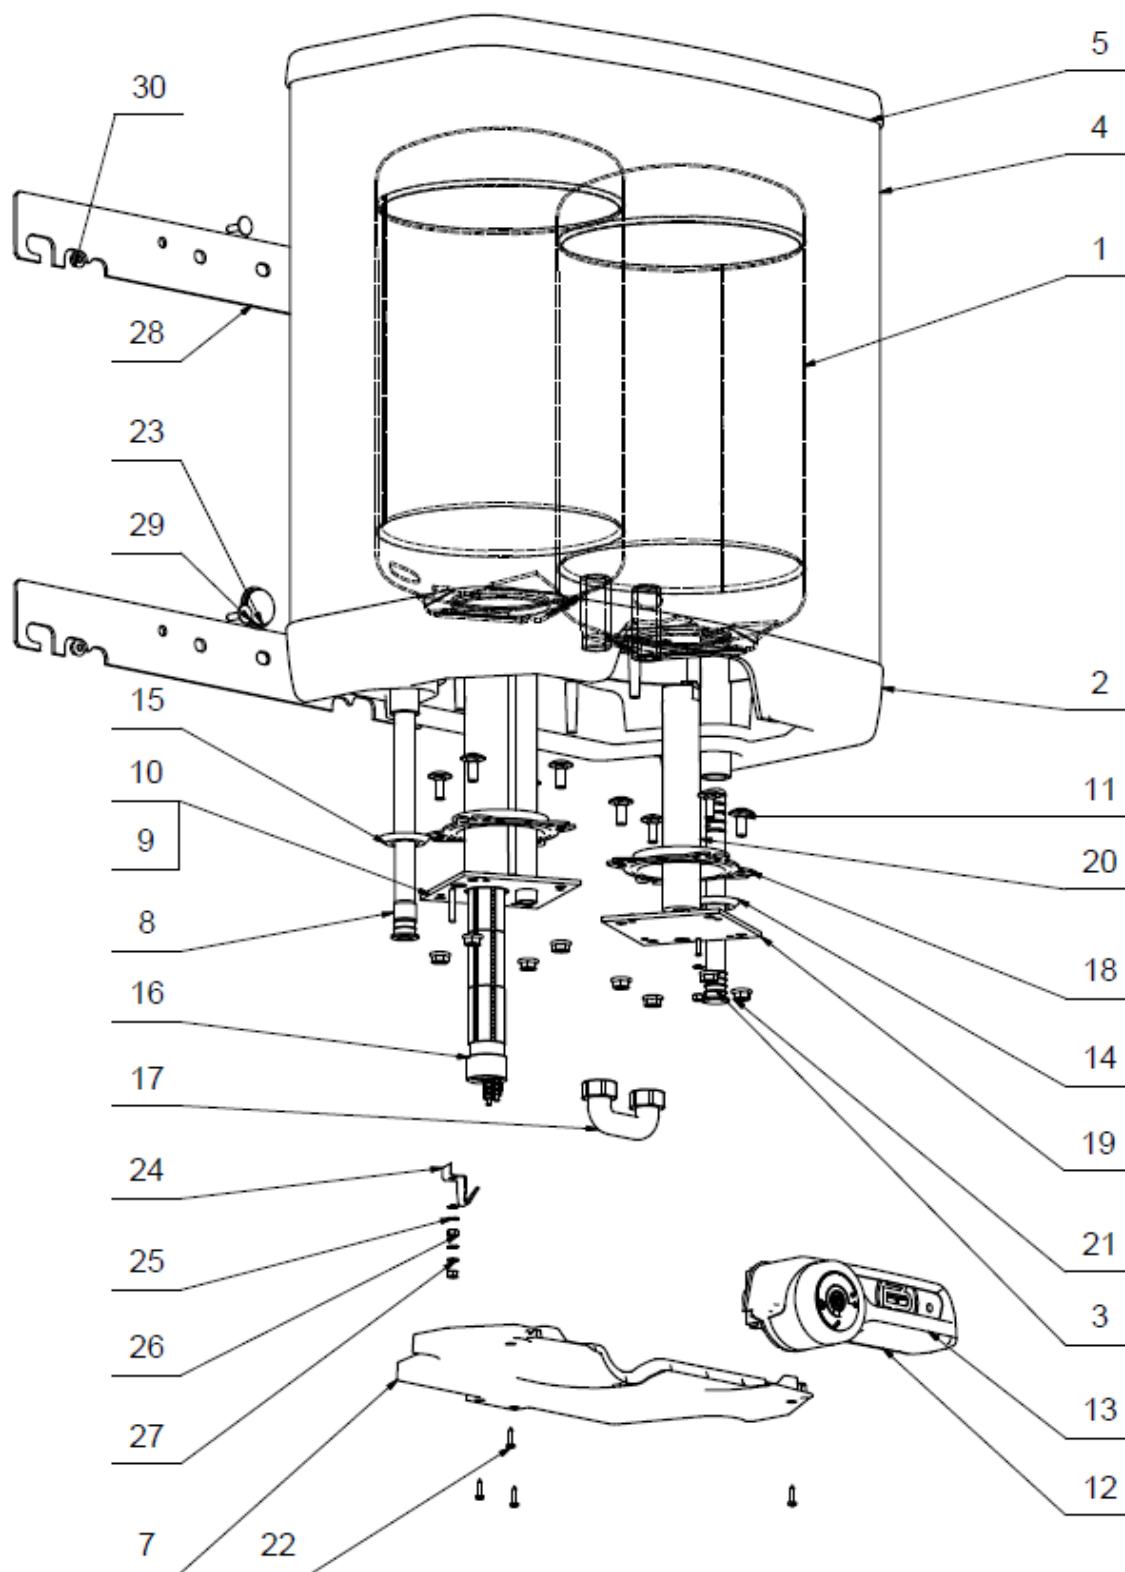

**OKHE ONE/E 30**

**ROZPAD / DISINTEGRATION / DIE ZERSETZUNG / ВЗРЫВНАЯ СХЕМА**

**OKHE ONE/E 30**

Pozice	Ks	Typové číslo	CZ	ENG	GER	RUS
1	1	1811108101	Ohřívač vody OKHE ONE/E 30	OKHE ONE/E 30 water heater	Warmwasserspeicher OKHE ONE/E 30	ВОДОНАГРЕВАТЕЛЬ ОКНЕ ONE/E 30
2	1		Víko plastové	Plastic lid	Kunststoffdeckel	ПЛАСТИКОВОЙ КРЫШКИ
3	1	6321895	Napouštěcí vložka	Insert filling	Einlasseinsatz	Впускная вставка
4	1		Plášť vnější	External cover	Speicherausmantel	КОЖУХ ВНЕШНИЙ
5	1		Víko plastové	Plastic lid	Kunststoffdeckel	ПЛАСТИКОВОЙ КРЫШКИ
6	1		Tepelná izolace	Insulation	Wärmedämmung	ТЕПЛОИЗОЛЯЦИЯ
7	1	6322058	Kryt elektroinstalace	Cover of electroinstall	Elektroinstallationsabdeckung	КРЫШКА ЭЛЕКТРОПРОВОДКИ
8	1	6323910	Trubka plastová PEX	Plastic tube PEX	Kunststoffrohr PEX	ТРУБА ПЛАСТМАСОВАЯ PEX
9	1	2004007ND	Víko příruby	Cover of flange	Flanschdeckel	КРЫШКА ФЛАНЦА
10	1	6199232	Anoda 26 x 400/M8	Anode 26 x 400/M8	Anode 26 x 400/M8	АНОД 26 x 400/M8
11	8		Šroub vratový	Gate screw	Torschraube	ВИНТ ОЦИНКОВАННЫЙ
12	1	3322007ND	Sestava ovladače komplet	Control set complete	Bedienelement komplett	КОМПЛЕКТ БЛОКА УПРАВЛЕНИЯ ПОЛНЫЙ
13	1	6422073	Sestava ovladače plast	Control set plastic	Bedienelement Kunststoff	КОМПЛЕКТ БЛОКА УПРАВЛЕНИЯ ПЛАСТИК
14	1		Těsnící kroužek tvarový	Sealing ring - shaped	Formdichtungsring	УПЛОТНИТЕЛЬНОЕ КОЛЬЦО РЕЛИЕФНОЕ
15	1		Kroužek těsnící tvarový	Sealing ring - shaped	Formdichtungsring	УПЛОТНИТЕЛЬНОЕ КОЛЬЦО РЕЛИЕФНОЕ
16	1	6541559	Topné těleso	Heating element	Heizkörper	НАГРЕВАТЕЛЬНЫЙ ЭЛЕМЕНТ
17	1	6319706	G3/4" propojení 60	G3/4" interconnection 60	G3/4" Durchschaltung 60	G3/4" СОЕДИНЕНИЕ 60
18	2	6273130	Kroužek těsnící	Sealing ring	Dichtring	УПЛОТНИТЕЛЬНОЕ КОЛЬЦО
19	1	2004004ND	Víko příruby	Cover of flange	Flanschdeckel	КРЫШКА ФЛАНЦА
20	1	6199202	Anoda 33 x 200/M8	Anode 33 x 200/M8	Anode 33 x 200/M8	АНОД 33 x 200/M8
21	8		Matice	Nut	Mutter	ГАЙКА
22	4		Šroub do plechu pozink.	Galv. sheet metal screw	Blechschaube verzinkt	ВИНТ ДЛЯ МЕТАЛЛА ОЦИНКОВАННЫЙ
23	1		Krytka vypěnění	Foaming cover	Kappe der Schaumfüllung	КРЫШКА ЗАПОЛНЕНИЯ
24	1		Držák topného tělesa	Heating element holder	Heizkörperhalter	КРЕПЛЕНИЕ ТЭНА
25	4		Podložka vějířová pozink	Galv. serrated pad	Sicherheits-unterlegscheibe verzinkt	ШАЙБА ВЕЕРНАЯ ОЦИНКОВАННАЯ
26	3		Matice šestihranná pozink	Galv. hex nut	Sechskantmutter verzinkt	ГАЙКА ШЕСТИГРАННАЯ ОЦИНКОВАННАЯ
27	1		Podložky rovné pozink	Galv. flat pads	Beilagscheibe verzinkt	ШАЙБА ПЛОСКАЯ ОЦИНКОВАННАЯ
28	2	102000703	Sada závěsů	Set of hinges	Wandhalterungssatz	КОМПЛЕКТ ПОДВЕСОВ
29	4		Šroub	Screw	Schraube	ВИНТ
30	4		Matice	Nut	Mutter	ГАЙКА
31	1	6422571	Pojistný ventil	Safety valve	Sicherheitsventil	ПРЕДОХРАНИТЕЛЬНЫЙ КЛАПАН