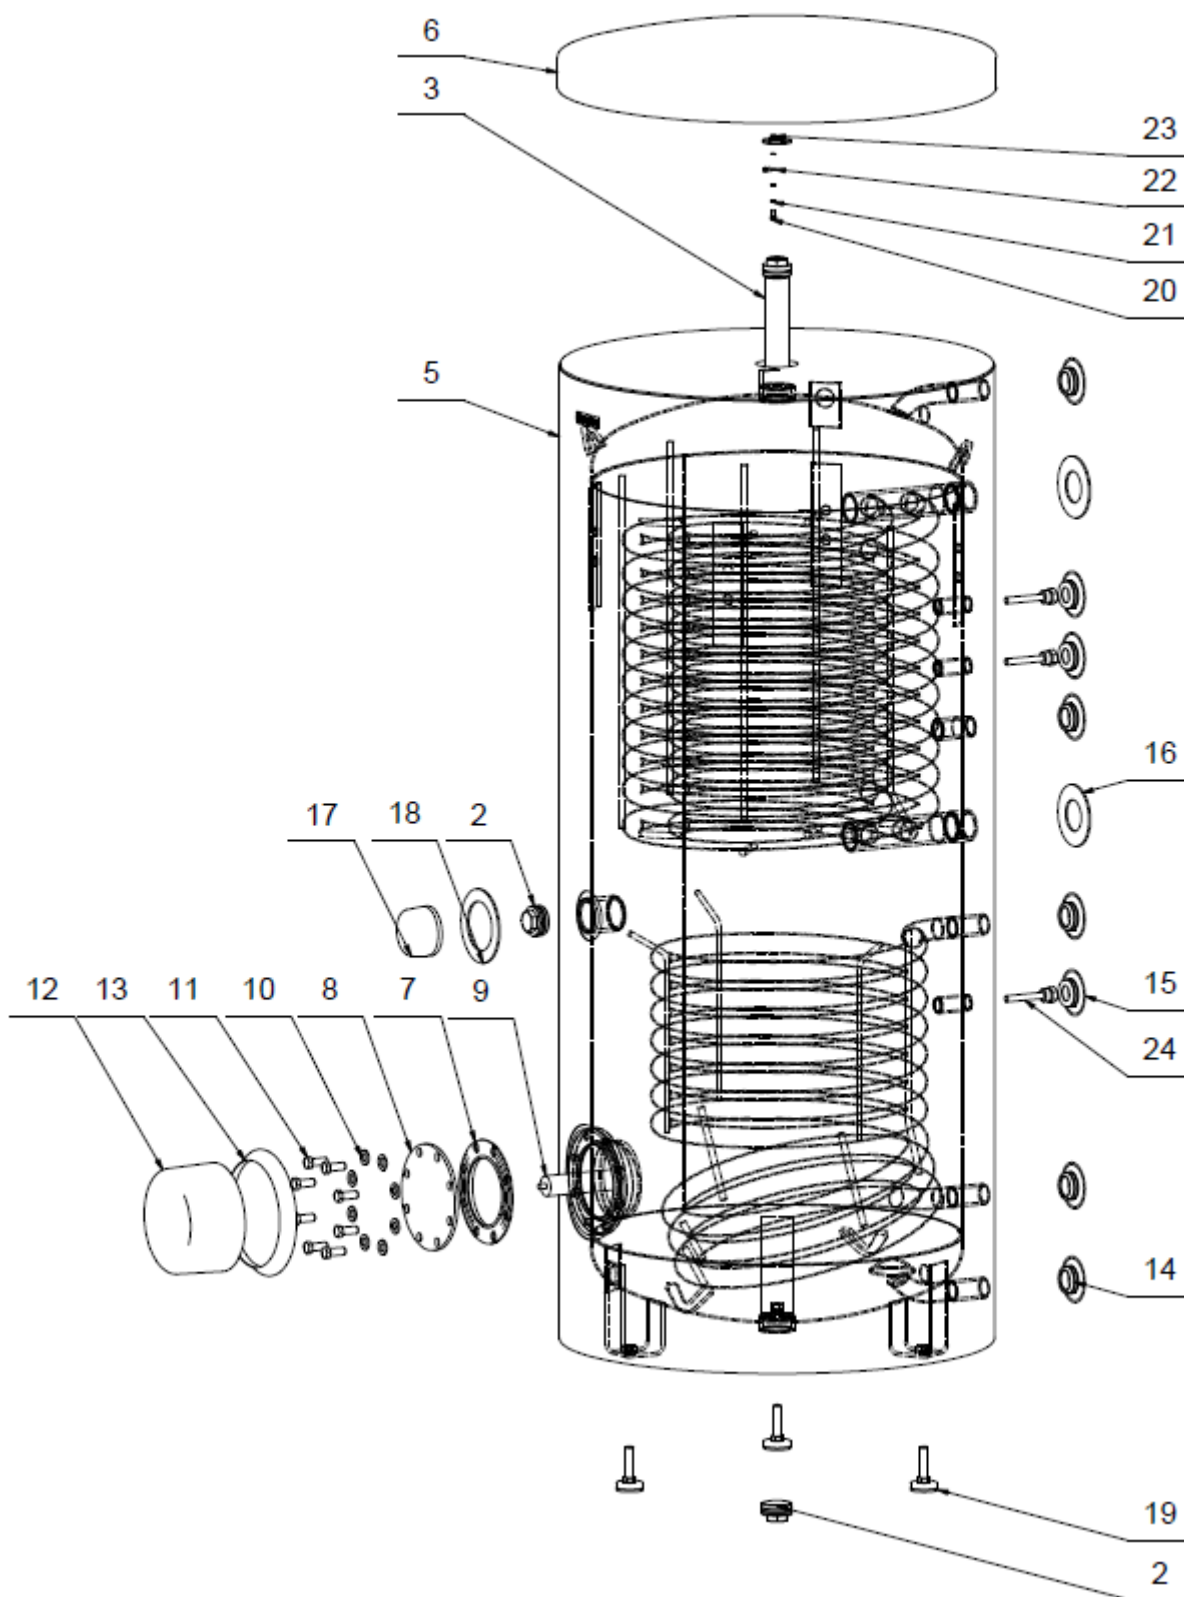

OKC 400 NTRR/HP/SOL

ROZPAD / DISINTEGRATION / DIE ZERSETZUNG / ВЗРЫВНАЯ СХЕМА

**OKC 400 NTRR/HP/SOL**

Pozice	Ks	Typové číslo	CZ	ENG	GER	RUS
1	1	121491402	Ohříváč vody OKC 400 NTRR/HP/SOL	OKC 400 NTRR/HP/SOL water heater	Warmwasserspeicher OKC 400 NTRR/HP/SOL	ВОДОНАГРЕВАТЕЛЬ OKC 400 NTRR/HP/SOL
2	2		Zátka	Plug	Stöpsel	ЗАГЛУШКА
3	1	6199229	Anoda 40 x 495/465 - G 6/4"	Anode 40 x 495/465 - G 6/4"	Anode 40 x 495/465 - G 6/4"	АНОД 40 x 495/465 - G 6/4"
4	1		Tepelná izolace	Insulation	Wärmedämmung	ТЕПЛОИЗОЛЯЦИЯ
5	1	6137917	Plášť vnější	External cover	Speicheraussenmantel	КОЖУХ ВНЕШНИЙ
6	1	6321952	Víko pláště	Housing lid	Manteldeckel	КРЫШКА ОБОЛОЧКИ
7	1	6273128	Kroužek těsnící	Sealing ring	Dichtring	УПЛОТНИТЕЛЬНОЕ КОЛЬЦО
8	1	2004000	Víko příruby	Cover of flange	Flanschdecke	КРЫШКА ФЛАНЦА
9	1	6199230	Anoda 40 x 424/410 - M8x14	Anode 40 x 424/410 - M8x14	Anode 40 x 424/410 - M8x14	АНОД 40 x 424/410 - M8x14
10	8		Podložky rovné pozink	Galv. flat pads	Beilagscheibe verzinkt	ШАЙБА ПЛОСКАЯ ОЦИНКОВАННАЯ
11	8		Šroub pozink	Galv. screw	Schraube verzinkt	ВИНТ ОЦИНКОВАННЫЙ
12	1	6321891	Kryt příruby	Cover of flange	Flanschgehäuse	КРЫШКА ФЛАНЦА
13	1		Těsnící límec	Sealing collar	Dichtungskragen	УПЛОТНИТЕЛЬНЫЙ ВОРОТНИК
14	5		Víčko boční černé	Side cover black	Seitenkappe schwarz	КРЫШКА БОКОВАЯ ЧЕРНАЯ
15	3		Víčko boční černé	Side cover black	Seitenkappe schwarz	КРЫШКА БОКОВАЯ ЧЕРНАЯ
16	2		MP samolepka	MP self-adhesive sticker	MP Aufkleber	MP НАКЛЕЙКА
17	1	6321849	Kryt	Cover	Abdeckung	КРЫШКА
18	1		MP samolepka	MP self-adhesive sticker	MP Aufkleber	MP НАКЛЕЙКА
19	3	6309026	Šroub rektifikační	Rectification screw	Justierschraube	БОЛТ РЕКТИФИКАЦИОННЫЙ
20	1		Šroub mosazný	Brass screw	Messingschraube	ВИНТ ЛАТУННЫЙ
21	3		Podložka vějířová pozink	Galv. serrated pad	Sicherheits-unterlegscheibe verzinkt	ШАЙБА ВЕЕРНАЯ ОЦИНКОВАННАЯ
22	1		Vodič zelenožlutý č. 33	Green-yellow conductor no. 33	Leiter grün-gelb Nr. 33	ПРОВОД ЖЕЛТО-ЗЕЛЕНÝ № 33
23	1		Matice šestihřanná pozink	Galv. hex nut	Sechskantmutter verzinkt	ГАЙКА ШЕСТИГРАННАЯ ОЦИНКОВАННАЯ
24	3	6422542	Jímka	Reservoir	Sammelbehälter	ПАТРОН