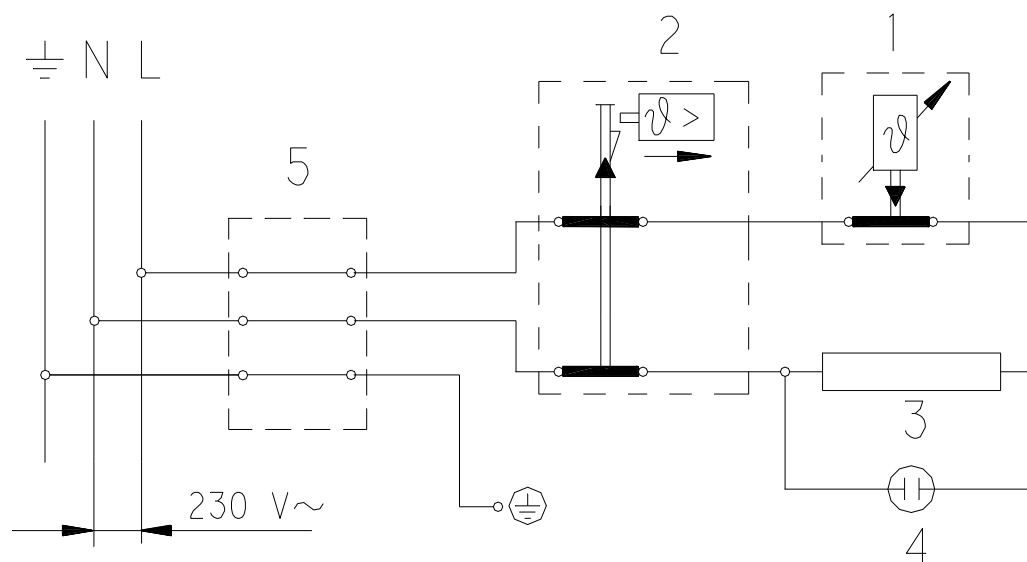

VÝROBEK: EL. OHRÍVAČ VODY – TLAKOVÝ
MODEL: TO 15 UP
TYP: NAD ODBĚRNÉ MÍSTO
Č.VÝROBKU: 105313208

POZICE	OBJ. C.	NAZEV ND
1	g125652	Těleso topné 2000 W
2	g580477	Těsnění topného tělesa
3	g482028	Čočka kontrolky
4	g766682	Termostat
5	g580434	Pojistka bimetalická
6	g580433	Anoda ochranná prům.25,5 x 95 - M8
7	g580420	Světlo signalizační
11	g580421	Knoflík termostatu s pružinou
13	g580450	Příruba top. tělesa
15	g765044	Kabel zemnicí s rezistorem
16	g580423	Držák termostatu - pro TO 15 UP
17	g757182	Kryt přední - pro TO 15 UP
18	g300598	Kryt zadní
19	g580425	Těsnění
20	g580449	Průchodka těsnící
36	g580071	Bezpečnostní ventil G 1/2 - 6 bar

VÝROBEK: EL. OHRÍVAČ VODY – TLAKOVÝ
MODEL: TO 15 UP
TYP: NAD ODBĚRNÉ MÍSTO
Č.VÝROBKU: 105313208

VÝROBEK: EL. OHŘÍVAČ VODY – TLAKOVÝ
MODEL: TO 15 UP
TYP: NAD ODBĚRNÉ MÍSTO
Č.VÝROBKU: 105313208

Poznámky:

- 1 – Termostat
- 2 – Pojistka bimetalická
- 3 – Těleso topné
- 4 – Světlo signalizační
- 5 – Svorkovnice

L – Fáze

N - Nula

⊥ - Uzemnění

VÝROBEK: EL. OHŘÍVAČ VODY – TLAKOVÝ
MODEL: TO 15 UP
TYP: NAD ODBĚRNÉ MÍSTO
Č.VÝROBKU: 105313208

Otevřený (beztlakový) systém

Uzavřený (tlakový) systém

Poznámky:

- 1 – Bezpečnostní ventil
- 2 – Zpětný ventil
- 3 – Kontrolní ventil
- 4 – Tlakový redukční ventil
- 5 – Uzavírací ventil
- 6 – Kontrolní uzávěr
- 7 – Směšovací baterie
- 8 – Odtoková trubka