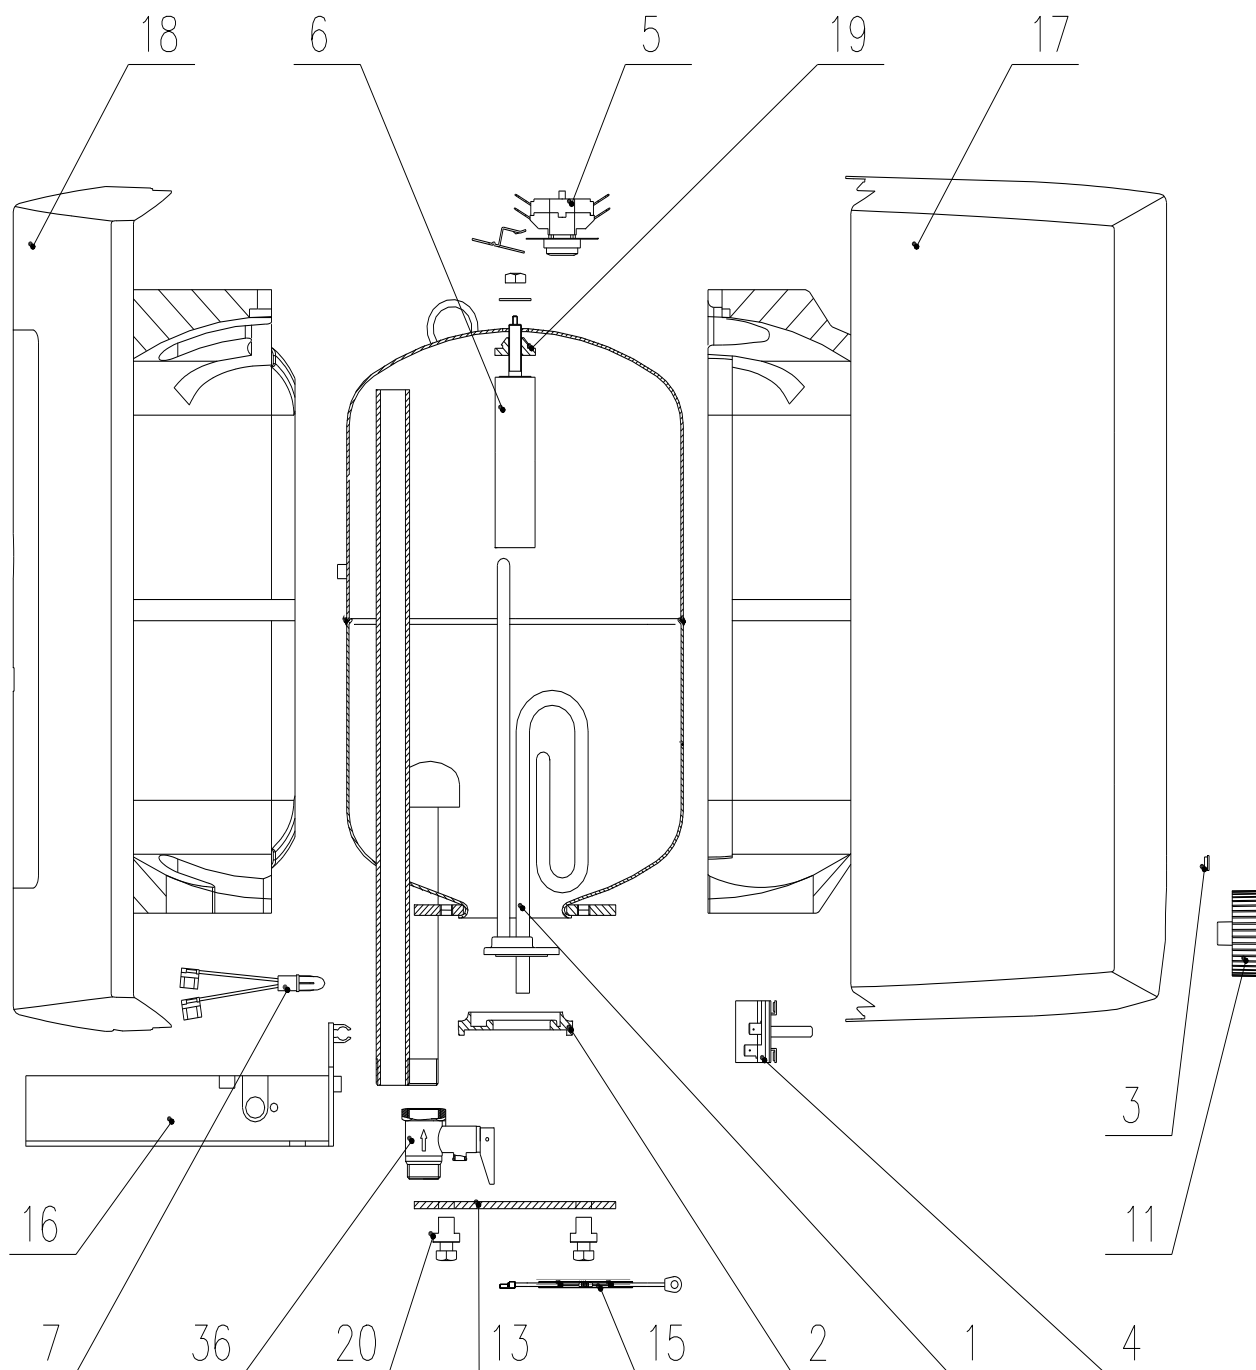

VÝROBEK: EL. OHRÍVAČ VODY – TLAKOVÝ
MODEL: TO 15 UP
TYP: NAD ODBĚRNÉ MÍSTO
Č.VÝROBKU: 105313208

POZICE	OBJ. C.	NAZEV ND
1	g125652	Těleso topné 2000 W
2	g580477	Těsnění topného tělesa
3	g482028	Čočka kontrolky
4	g766682	Termostat
5	g580434	Pojistka bimetalická
6	g580433	Anoda ochranná prům.25,5 x 95 - M8
7	g580420	Světlo signalizační
11	g580421	Knoflík termostatu s pružinou
13	g580450	Příruba top. tělesa
15	g765044	Kabel zemnicí s rezistorem
16	g580423	Držák termostatu - pro TO 15 UP
17	g757182	Kryt přední - pro TO 15 UP
18	g300598	Kryt zadní
19	g580425	Těsnění
20	g580449	Průchodka těsnící
36	g580071	Bezpečnostní ventil G 1/2 - 6 bar

VÝROBEK: EL. OHRÍVAČ VODY – TLAKOVÝ
MODEL: TO 15 UP
TYP: NAD ODBĚRNÉ MÍSTO
Č.VÝROBKU: 105313208

VÝROBEK: EL. OHŘÍVAČ VODY – TLAKOVÝ
MODEL: TO 15 UP
TYP: NAD ODBĚRNÉ MÍSTO
Č.VÝROBKU: 105313208

Poznámky:

- 1 – Termostat
- 2 – Pojistka bimetalická
- 3 – Těleso topné
- 4 – Světlo signalizační
- 5 – Svorkovnice

L – Fáze

N - Nula

⊥ - Uzemnění

VÝROBEK: EL. OHŘÍVAČ VODY – TLAKOVÝ
MODEL: TO 15 UP
TYP: NAD ODBĚRNÉ MÍSTO
Č.VÝROBKU: 105313208

Otevřený (beztlakový) systém

Uzavřený (tlakový) systém

Poznámky:

- 1 – Bezpečnostní ventil
- 2 – Zpětný ventil
- 3 – Kontrolní ventil
- 4 – Tlakový redukční ventil
- 5 – Uzavírací ventil
- 6 – Kontrolní uzávěr
- 7 – Směšovací baterie
- 8 – Odtoková trubka