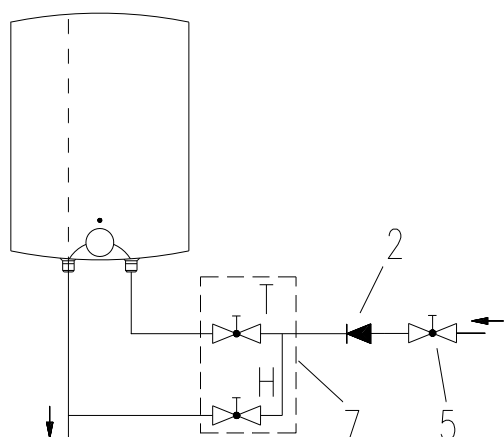

VÝROBEK: EL. OHRÍVAČ VODY – TLAKOVÝ
MODEL: TO 15 UP
TYP: NAD ODBĚRNÉ MÍSTO
Č.VÝROBKU: 105313208

VÝROBEK: EL. OHŘÍVAČ VODY – TLAKOVÝ
MODEL: TO 15 UP
TYP: NAD ODBĚRNÉ MÍSTO
Č.VÝROBKU: 105313208

Poznámky:

- 1 – Termostat
- 2 – Pojistka bimetalická
- 3 – Těleso topné
- 4 – Světlo signalizační
- 5 – Svorkovnice

L – Fáze

N - Nula

⊥ - Uzemnění

VÝROBEK: EL. OHŘÍVAČ VODY – TLAKOVÝ
MODEL: TO 15 UP
TYP: NAD ODBĚRNÉ MÍSTO
Č.VÝROBKU: 105313208

Otevřený (beztlakový) systém

Uzavřený (tlakový) systém

Poznámky:

- 1 – Bezpečnostní ventil
- 2 – Zpětný ventil
- 3 – Kontrolní ventil
- 4 – Tlakový redukční ventil
- 5 – Uzavírací ventil
- 6 – Kontrolní uzávěr
- 7 – Směšovací baterie
- 8 – Odtoková trubka