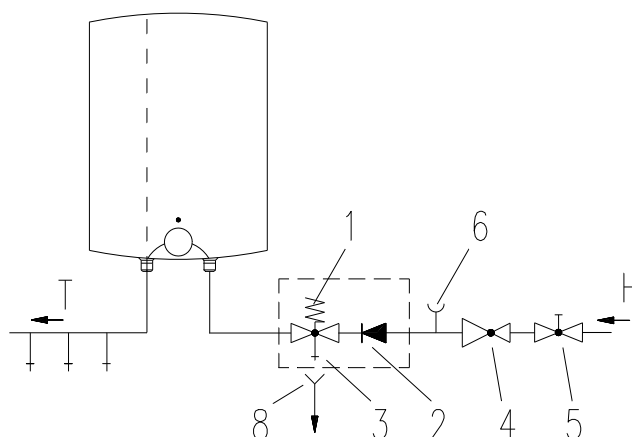

VÝROBEK: EL. OHRÍVAČ VODY – TLAKOVÝ
MODEL: TO 15 UP
TYP: NAD ODBĚRNÉ MÍSTO
Č.VÝROBKU: 105313208

POZICE	OBJ. C.	NAZEV ND
1	g125652	Těleso topné 2000 W
2	g580477	Těsnění topného tělesa
3	g482028	Čočka kontrolky
4	g766682	Termostat
5	g580434	Pojistka bimetalická
6	g580433	Anoda ochranná prům.25,5 x 95 - M8
7	g580420	Světlo signalizační
11	g580421	Knoflík termostatu s pružinou
13	g580450	Příruba top. tělesa
15	g765044	Kabel zemnicí s rezistorem
16	g580423	Držák termostatu - pro TO 15 UP
17	g757182	Kryt přední - pro TO 15 UP
18	g300598	Kryt zadní
19	g580425	Těsnění
20	g580449	Průchodka těsnící
36	g580071	Bezpečnostní ventil G 1/2 - 6 bar

L – Fáze

N - Nula

⊥ - Uzemnění

VÝROBEK: EL. OHŘÍVAČ VODY – TLAKOVÝ
MODEL: TO 15 UP
TYP: NAD ODBĚRNÉ MÍSTO
Č.VÝROBKU: 105313208

Otevřený (beztlakový) systém

Uzavřený (tlakový) systém

Poznámky:

- 1 – Bezpečnostní ventil
- 2 – Zpětný ventil
- 3 – Kontrolní ventil
- 4 – Tlakový redukční ventil
- 5 – Uzavírací ventil
- 6 – Kontrolní uzávěr
- 7 – Směšovací baterie
- 8 – Odtoková trubka