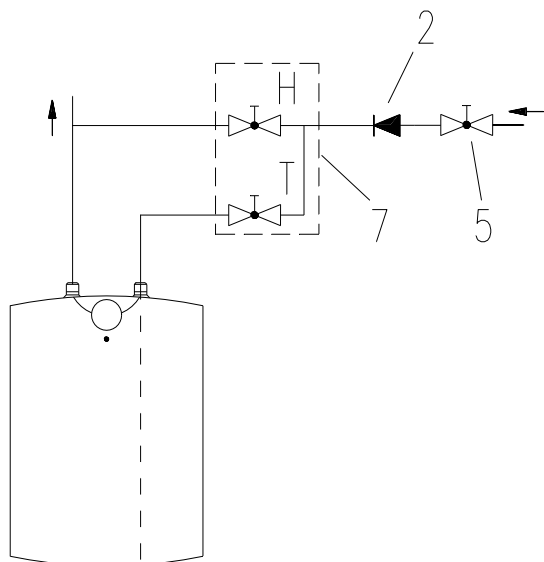

**Poznámky:**

- 1 – Termostat
- 2 – Pojistka bimetalická
- 3 – Těleso topné
- 4 – Světlo signalizační
- 5 – Svorkovnice

L – Fáze  
 N - Nula  
 ≡ - Uzemnění

VÝROBEK: EL. OHŘÍVAČ VODY – TLAKOVÝ  
 MODEL: TO 5 IN  
 TYP: 

POD ODBĚRNÉ MÍSTO
-------------------

  
 Č.VÝROBKU: 

105313203
-----------

Otevřený (beztlakový) systém

Uzavřený (tlakový) systém

**Poznámky:**

- 1 – Bezpečnostní ventil
- 2 – Zpětný ventil
- 3 – Kontrolní ventil
- 4 – Tlakový redukční ventil
- 5 – Uzavírací ventil
- 6 – Kontrolní uzávěr
- 7 – Směšovací baterie
- 8 – Odtoková trubka