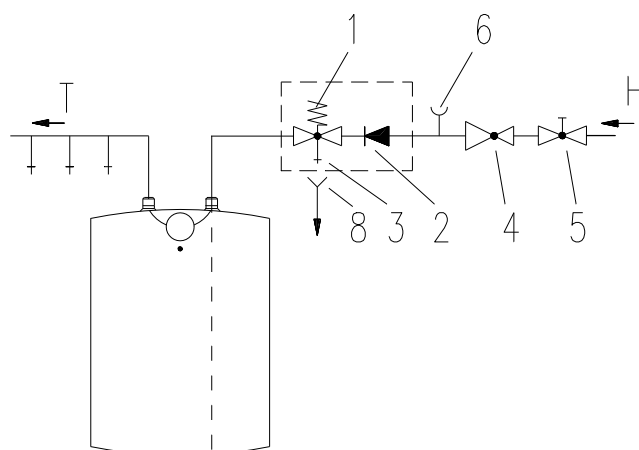

**Poznámky:**

- 1 – Termostat
- 2 – Pojistka bimetalická
- 3 – Těleso topné
- 4 – Světlo signalizační
- 5 – Svorkovnice

L – Fáze  
 N - Nula  
 ≡ - Uzemnění

VÝROBEK: EL. OHŘÍVAČ VODY – TLAKOVÝ  
 MODEL: TO 5 IN  
 TYP: 

POD ODBĚRNÉ MÍSTO
-------------------

  
 Č.VÝROBKU: 

105313203
-----------

Otevřený (beztlakový) systém

Uzavřený (tlakový) systém

**Poznámky:**

- 1 – Bezpečnostní ventil
- 2 – Zpětný ventil
- 3 – Kontrolní ventil
- 4 – Tlakový redukční ventil
- 5 – Uzavírací ventil
- 6 – Kontrolní uzávěr
- 7 – Směšovací baterie
- 8 – Odtoková trubka