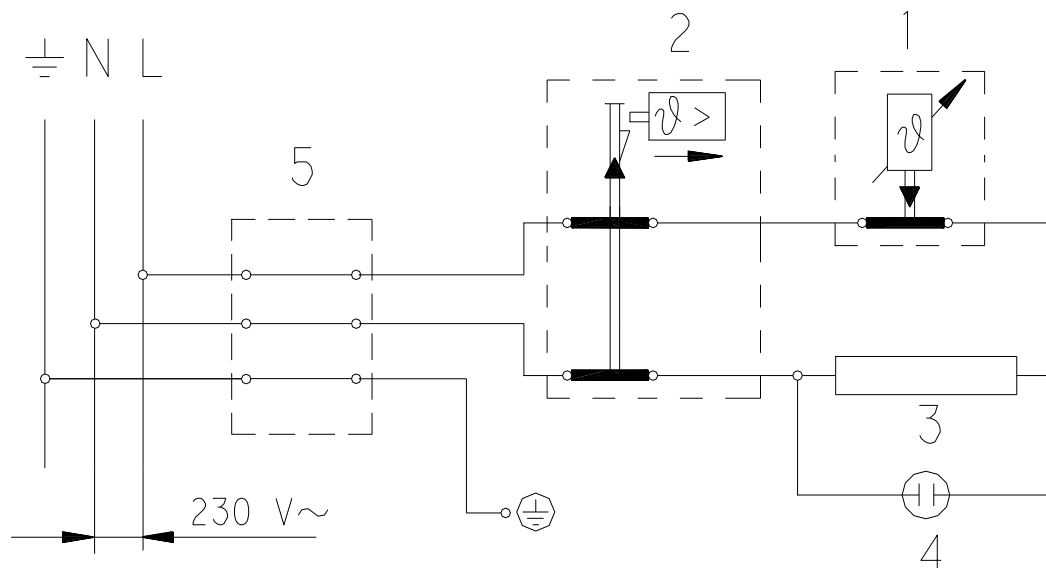

VÝROBEK: EL. OHŘÍVAČ VODY – TLAKOVÝ  
MODEL: TO 5 IN  
TYP: 

POD ODBĚRNÉ MÍSTO
-------------------

  
Č.VÝROBKU: 

105313203
-----------

VÝROBEK: EL. OHŘÍVAČ VODY – TLAKOVÝ  
 MODEL: TO 5 IN  
 TYP: **POD ODBĚRNÉ MÍSTO**  
 Č.VÝROBKU: 105313203

POD ODBĚRNÉ MÍSTO
-------------------

  
 Č.VÝROBKU: 

105313203
-----------

Otevřený (beztlakový) systém

Uzavřený (tlakový) systém

**Poznámky:**

- 1 – Bezpečnostní ventil
- 2 – Zpětný ventil
- 3 – Kontrolní ventil
- 4 – Tlakový redukční ventil
- 5 – Uzavírací ventil
- 6 – Kontrolní uzávěr
- 7 – Směšovací baterie
- 8 – Odtoková trubka