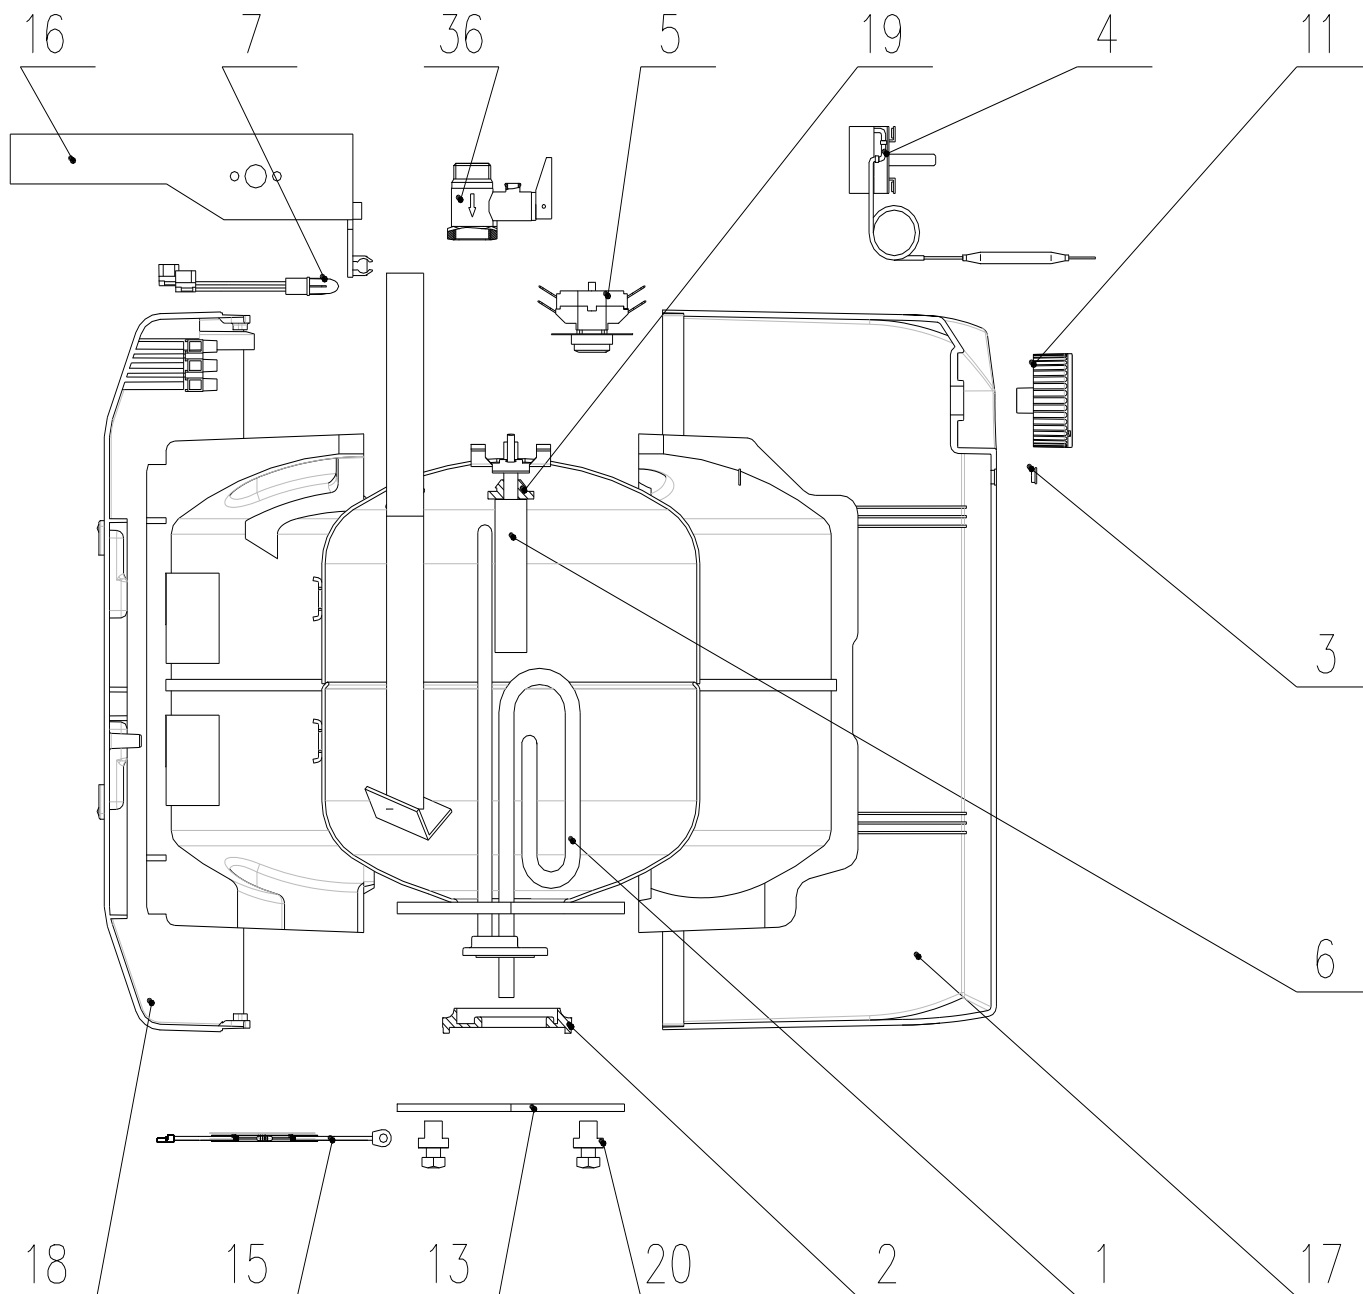

<b>VÝROBEK:</b>	<b>EL. OHŘÍVAČ VODY – TLAKOVÝ</b>
<b>MODEL:</b>	<b>TO 5 IN</b>
<b>TYP:</b>	<b>POD ODBĚRNÉ MÍSTO</b>
<b>Č.VÝROBKU:</b>	<b>105313203</b>

<b>POZICE</b>	<b>OBJ. Č.</b>	<b>NÁZEV ND</b>
1	g125652	Těleso topné 2000 W
2	g580477	Těsnění topného tělesa
3	g482028	Čočka kontrolky
4	g766682	Termostat
5	g580434	Pojistka bimetalická
6	g765138	Anoda ochranná prům.25,5 x 65 - M8
7	g580427	Světlo signalizační
11	g580430	Knoflík termostatu s pružinou
13	g580450	Příruba top. tělesa
15	g765044	Kabel zemnicí s rezistorem
16	g757095	Držák termostatu
17	g757179	Kryt přední
18	g306722	Kryt zadní
19	g580425	Těsnění
20	g580449	Průchodka těsněnicí
36	g580071	Bezpečnostní ventil G 1/2,6 bar

VÝROBEK: EL. OHŘÍVAČ VODY – TLAKOVÝ  
MODEL: TO 5 IN  
TYP: 

POD ODBĚRNÉ MÍSTO
-------------------

  
Č.VÝROBKU: 

105313203
-----------

VÝROBEK: EL. OHŘÍVAČ VODY – TLAKOVÝ  
 MODEL: TO 5 IN  
 TYP: **POD ODBĚRNÉ MÍSTO**  
 Č.VÝROBKU: 105313203

POD ODBĚRNÉ MÍSTO
-------------------

  
 Č.VÝROBKU: 

105313203
-----------

Otevřený (beztlakový) systém

Uzavřený (tlakový) systém

**Poznámky:**

- 1 – Bezpečnostní ventil
- 2 – Zpětný ventil
- 3 – Kontrolní ventil
- 4 – Tlakový redukční ventil
- 5 – Uzavírací ventil
- 6 – Kontrolní uzávěr
- 7 – Směšovací baterie
- 8 – Odtoková trubka