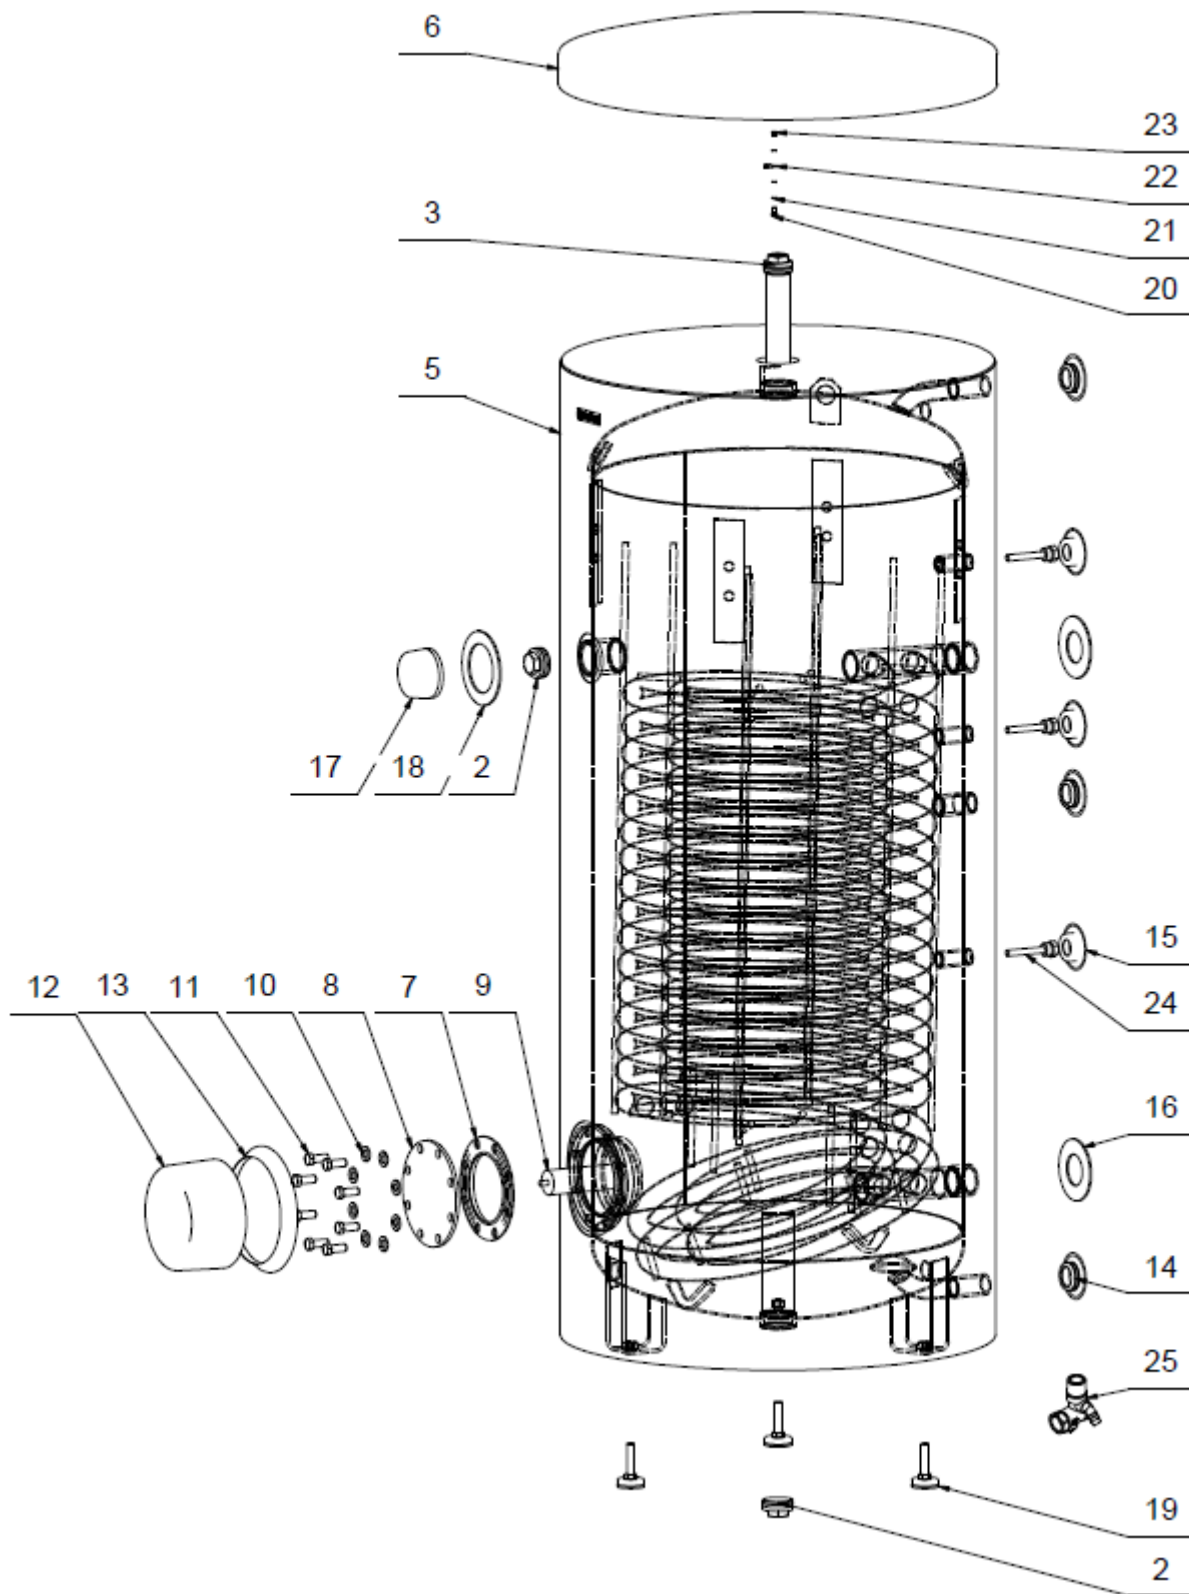

OKC 400 NTR/HP

ROZPAD / DISINTEGRATION / DIE ZERSETZUNG / ВЗРЫВНАЯ СХЕМА

OKC 400 NTR/HP

Pozice	Ks	Typové číslo	CZ	ENG	GER	RUS
1	1	121491401	Ohříváč vody OKC 400 NTR/HP	OKC 400 NTR/HP water heater	Warmwasserspeicher OKC 400 NTR/HP	ВОДОНАГРЕВАТЕЛЬ OKC 400 NTR/HP
2	2		Zátka	Plug	Stöpsel	ЗАГЛУШКА
3	1	6199231	Anoda 40 x 400/370 - G 6/4"	Anode 40 x 400/370 - G 6/4"	Anode 40 x 400/370 - G 6/4"	АНОД 40 x 400/370 - G 6/4"
4	1		Tepelná izolace	Insulation	Wärmedämmung	ТЕПЛОИЗОЛЯЦИЯ
5	1	6137906	Plášť vnější	External cover	Speicheraussenmantel	КОЖУХ ВНЕШНИЙ
6	1	6321952	Víko pláště	Housing lid	Manteldeckel	КРЫШКА ОБОЛОЧКИ
7	1	6273128	Kroužek těsnící	Sealing ring	Dichtring	УПЛОТНИТЕЛЬНОЕ КОЛЬЦО
8	1	2004000	Víko příruby	Cover of flange	Flanschdecke	КРЫШКА ФЛАНЦА
9	1	6199230	Anoda 40 x 424/410 - M8x14	Anode 40 x 424/410 - M8x14	Anode 40 x 424/410 - M8x14	АНОД 40 x 424/410 - M8x14
10	8		Podložky rovné pozink	Galv. flat pads	Beilagscheibe verzinkt	ШАЙБА ПЛОСКАЯ ОЦИНКОВАННАЯ
11	8		Šroub pozink	Galv. screw	Schraube verzinkt	ВИНТ ОЦИНКОВАННЫЙ
12	1	6321891	Kryt příruby	Cover of flange	Flanschgehäuse	КРЫШКА ФЛАНЦА
13	1		Těsnící límec	Sealing collar	Dichtungskragen	УПЛОТНИТЕЛЬНЫЙ ВОРОТНИК
14	3		Víčko boční černé	Side cover black	Seitenkappe schwarz	КРЫШКА БОКОВАЯ ЧЕРНАЯ
15	3		Víčko boční černé	Side cover black	Seitenkappe schwarz	КРЫШКА БОКОВАЯ ЧЕРНАЯ
16	2		MP samolepka	MP self-adhesive sticker	MP Aufkleber	MP НАКЛЕЙКА
17	1	6321849	Kryt	Cover	Abdeckung	КРЫШКА
18	1		MP samolepka	MP self-adhesive sticker	MP Aufkleber	MP НАКЛЕЙКА
19	3	6309026	Šroub rektifikační	Rectification screw	Justierschraube	БОЛТ РЕКТИФИКАЦИОННЫЙ
20	1		Šroub mosazný	Brass screw	Messingschraube	ВИНТ ЛАТУННЫЙ
21	3		Podložka vějířová pozink	Galv. serrated pad	Sicherheits-unterlegscheibe verzinkt	ШАЙБА ВЕЕРНАЯ ОЦИНКОВАННАЯ
22	1		Vodič zelenožlutý č. 33	Green-yellow conductor no. 33	Leiter grün-gelb Nr. 33	ПРОВОД ЖЕЛТО-ЗЕЛЕНÝ № 33
23	1		Matice šestihranná pozink	Galv. hex nut	Sechskantmutter verzinkt	ГАЙКА ШЕСТИГРАННАЯ ОЦИНКОВАННАЯ
24	3	6422542	Jímka	Reservoir	Sammelbehälter	ПАТРОН
25	*	6422571	Pojistný ventil – není součástí balení. Možno dokoupit.	Safety valve – is not the part of the packing. It is possible to buy as a spare part.	Sicherheitsventil – ist nicht enthalten. Bestellung möglich.	ПРЕДОХРАНИТЕЛЬНЫЙ КЛАПАН – НЕ ЯВЛЯЕТСЯ ЧАСТЬЮ УПАКОВКИ. МОЖНО КУПИТЬ КАК ЗАПЧАСТЬ.