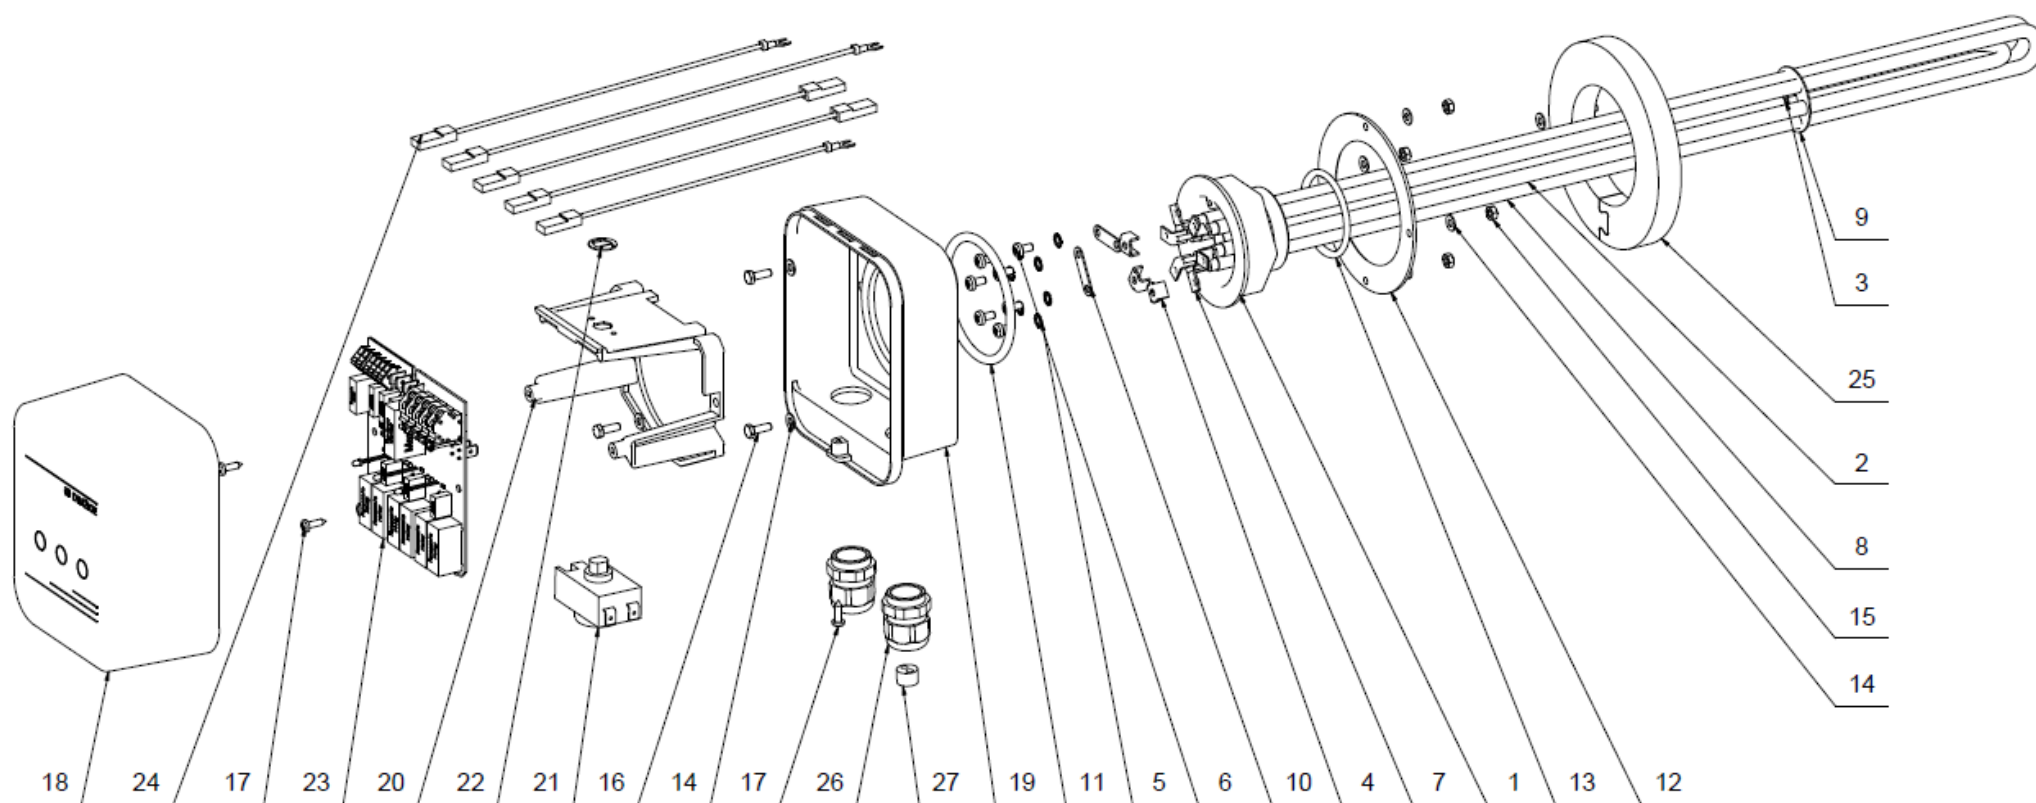

TJ 6/4" E – 6 kW

ROZPAD / DISINTEGRATION / DIE ZERSETZUNG / ВЗРЫВНАЯ СХЕМА

**TJ 6/4" E – 6 kW**

Pozice	Ks	Typové číslo	CZ	ENG	GER	RUS
	1	2110367	TJ 6/4" E - 6 kW	TJ 6/4" E - 6 kW	TJ 6/4" E - 6 kW	TJ 6/4" E - 6 кВт
1	1		Hlava topného tělesa	Heating element head	Kopf des Heizkörpers	ГОЛОВКА НАГРЕВАТЕЛЬНОГО ЭЛЕМЕНТА
2	1		Ponorná tyč	Submersion rod	Tauchstange	ПОГРУЖНОЙ СТЕРЖЕНЬ
3	1		Trubka jímek Cu	Well tube Cu	Cu-Sammelbehälterrohr	ТРУБКА УГЛУБЛЕНИЙ МЕДНАЯ
4	3		Přidrčka k drátu	Wire hold	Haltestück zum Draht	ДЕРЖАТЕЛЬ ПРОВОЛОКИ
5	7		Podložka vějířová pozink	Galv. serrated pad	Sicherheits-unterlegscheibe verzinkt	ШАЙБА ВЕЕРНАЯ ОЦИНКОВАННАЯ
6	7		Šroub pozink	Galv. screw	Schraube verzinkt	ВИНТ ОЦИНКОВАННЫЙ
7	6		Konec topného drátu TJ	Heating wire end - heating unit	Heizdrahtende - Heizeinheit	КОНЕЦ НАГРЕВАТЕЛЬНОЙ ПРОВОЛОКИ - НАГРЕВАТЕЛЬНЫЙ БЛОК
8	2		Ponorná tyč	Submersion rod	Tauchstange	ПОГРУЖНОЙ СТЕРЖЕНЬ
9	1		Rozpěrný plech TJ	Spacer sheet metal - heating unit	Spannblech - Heizeinheit	РАСПОРНЫЙ ЭЛЕМЕНТ - НАГРЕВАТЕЛЬНЫЙ БЛОК
10	2		Klema	Jumper	Klemme	КЛЕММА
11	1		O-Kroužek	O-ring	O-Ring	УПЛОТНИТЕЛЬНОЕ КОЛЬЦО
12	1		Mezikruží tělesa	Element annulus	Kreisringfläche des Körpers	КРУГОВЫЕ КОРПУСА
13	1	6273115	Kroužek těsnící	Sealing ring	Dichtring	УПЛОТНИТЕЛЬНОЕ КОЛЬЦО
14	8		Podložky rovné pozink	Galv. flat pads	Beilagscheibe verzinkt	ШАЙБА ПЛОСКАЯ ОЦИНКОВАННАЯ
15	4		Matice šestihranná pozink	Galv. hex nut	Sechskantmutter verzinkt	ГАЙКА ШЕСТИГРАННАЯ ОЦИНКОВАННАЯ
16	4		Šroub M4 x 12	Screw M4 x 12	Schraube M4 x 12	ВИНТ M4 x 12
17	3		Šroub	Screw	Schraube	ВИНТ
18	1	6322015	Kryt topného tělesa	Heating element cover	Abdeckung des Heizkörpers	КОЖУХ НАГРЕВАТЕЛЬНОГО ЭЛЕМЕНТА
19	1	6322011	Kryt topného tělesa	Heating element cover	Abdeckung des Heizkörpers	КОЖУХ НАГРЕВАТЕЛЬНОГО ЭЛЕМЕНТА
20	1		Opěra DPS	PCB support	Leiterplatte Stütze	ОПОРА ПЕЧАТНОЙ ПЛАТЫ
21	1	6541912	Tepelná pojistka	Thermal fuse	Wärmesicherung	ТЕПЛОВОЙ ПРЕДОХРАНИТЕЛЬ
22	1		Zajišťovací kroužek	Safety ring	Befästigungsring	СТОПОРНОЕ КОЛЬЦО
23	1	6422104	Jednotka řídicí	Control unit	Steuergerät	БЛОК УПРАВЛЕНИЯ
24	1		Sada vodičů	Wire set	Leitersatz	КОМПЛЕКТ ПРОВОДОВ
25	1	6322142	Kroužek izolační	Insulating ring	Isolierung	ИЗОЛЯЦИОННОЕ КОЛЬЦО
26	2		Kabelová průchodka	Cable gland	Kabeltülle	КАБЕЛЬНАЯ ВТУЛКА
27	1		Vložka víceděrová	Multi-hole insert	Mehrlocheinsatz	ВСТАВКА С ОТВЕРСТИЯМИ