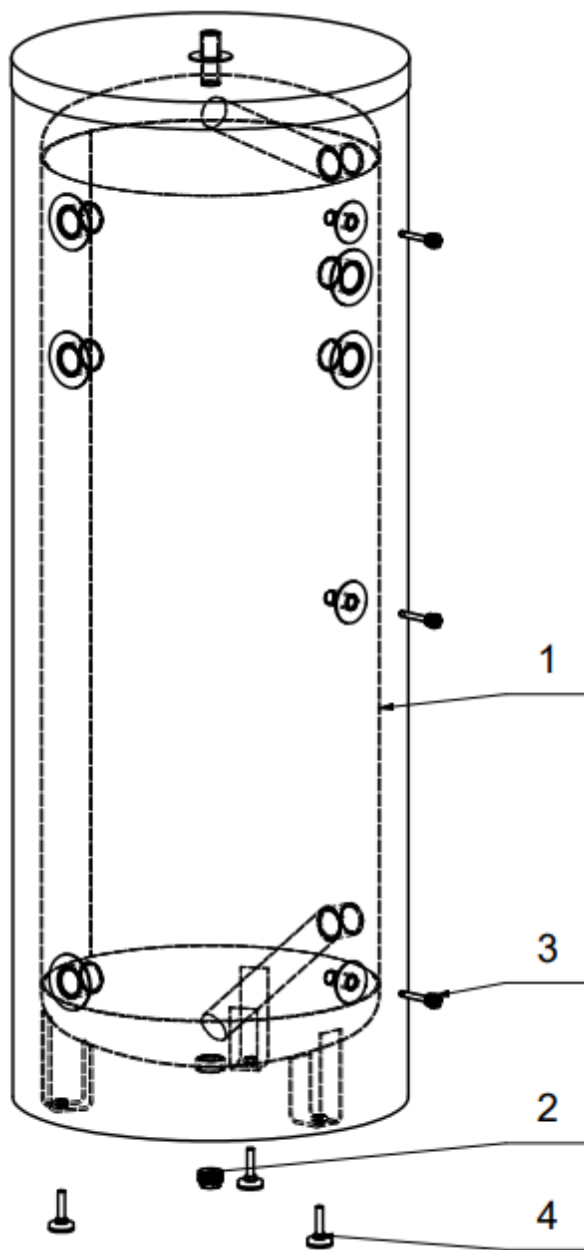

UKV 500

ROZPAD / DISINTEGRATION / DIE ZERSETZUNG / ВЗРЫВНАЯ СХЕМА

UKV 500

Pozice	Ks	Typové číslo	CZ	ENG	GER	RUS
1	1	1213803137	Akumulační nádrž UKV 500	Storage tank UKV 500	PufferspeicherUKV 500	АККУМУЛИРУЮЩИЙ БАК UKV 500
2	1	6309225	Zátka	Plug	Stöpsel	ЗАГЛУШКА
3	3	6422542	Jímka	Reservoir	Sammelbehälter	ПАТРОН
4	3	6309026	Šroub rektifikační	Rectification screw	Justierschraube	БОЛТ РЕКТИФИКАЦИОННЫЙ