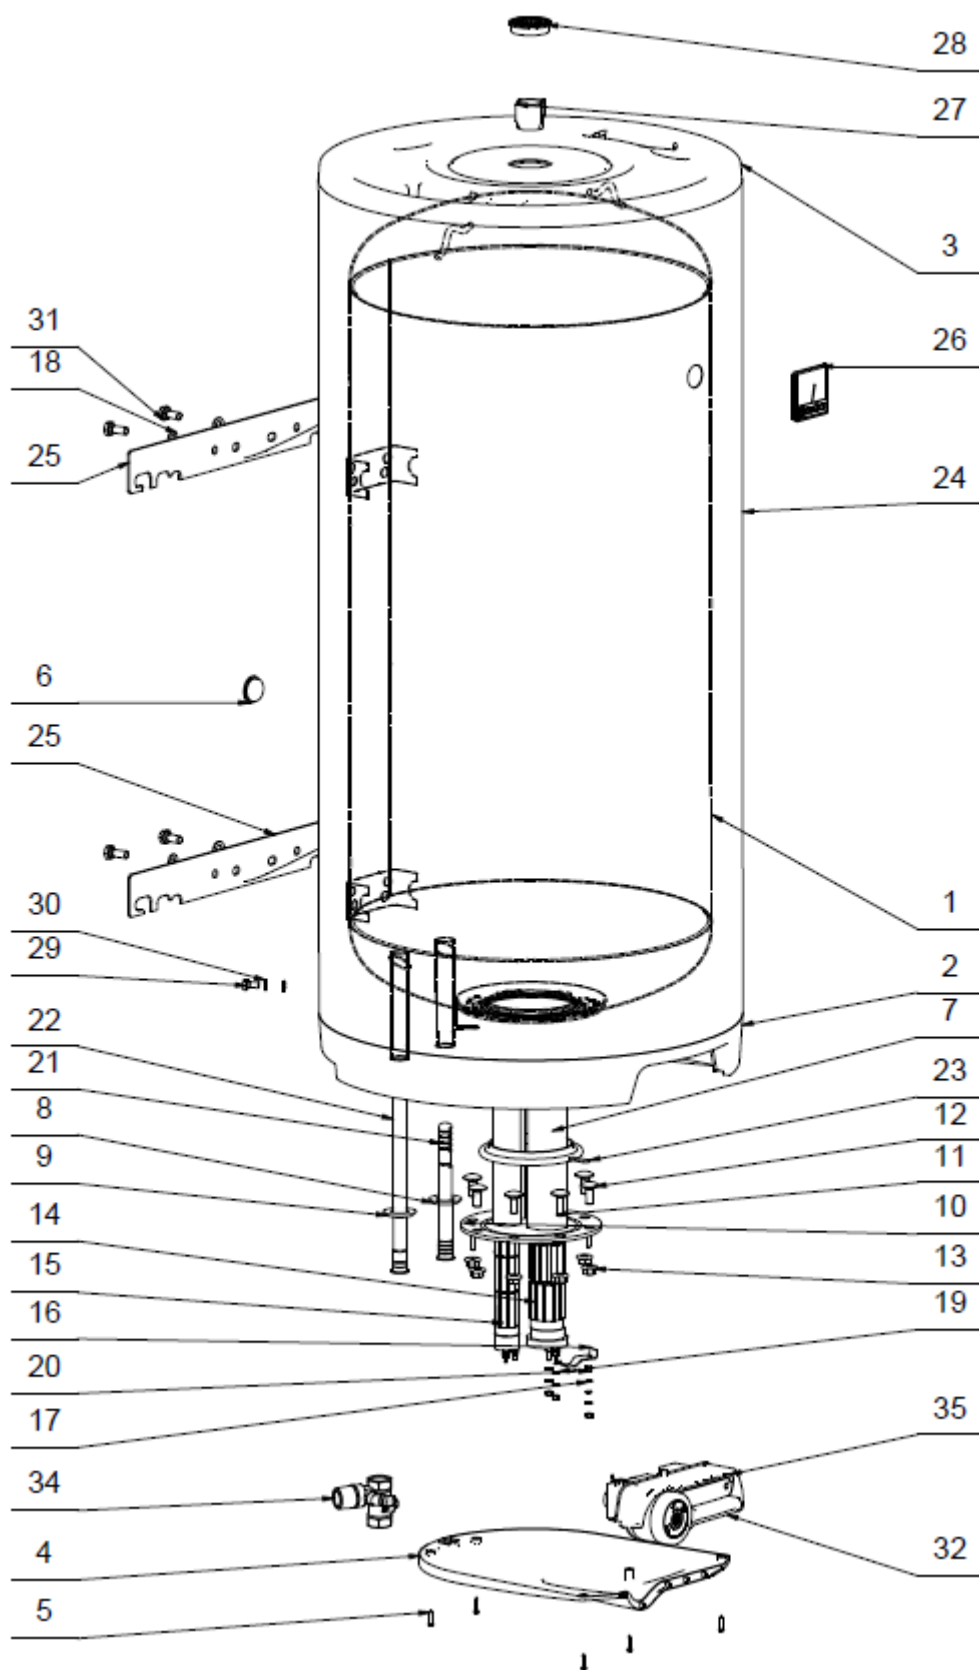

OKCE 200 2/2 kW

ROZPAD / DISINTEGRATION / DIE ZERSETZUNG / ВЗРЫВНАЯ СХЕМА

OKCE 200 2/2 kW

Pozice	Ks	Typové číslo	CZ	ENG	GER	RUS
1	1	1107108115	Ohříváč vody OKCE 200 2/2 kW	OKCE 200 2/2 kW water heater	Warmwasserspeicher OKCE 200 2/2 kW	ВОДОНАГРЕВАТЕЛЬ OKCE 200 2/2 kW
2	1		Víko pláště spodní	Housing lid - upper	Manteldeckel oben	КРЫШКА ОБОЛОЧКИ ВЕРХНЯЯ
3	1		Víko pláště horní	Housing lid - lower	Manteldeckel unten	КРЫШКА ОБОЛОЧКИ НИЖНЯЯ
4	1	6322121	Kryt elektroinstalace	Cover of electroinstall.	Elektroinstallationsabdeckung	КРЫШКА ЭЛЕКТРОПРОВОДКИ
5	5		Šroub do plechu pozink	Galv. sheet metal screw	Blechschraube verzinkt	ВИНТ ДЛЯ МЕТАЛЛА ОЦИНКОВАННЫЙ
6	1		Krytka plastová	Plastic cover	Kunststoffkappe	КРЫШКА ПЛАСТМАСОВАЯ
7	1	6199203	Anoda 33 x 370/M8	Anode 33 x 370/M8	Anode 33 x 370/M8	АНОД 33 x 370/M8
8	1		Těsnící kroužek tvarový	Sealing ring - shaped	Formdichtungsring	УПЛОТНИТЕЛЬНОЕ КОЛЬЦО РЕЛИЕФНОЕ
9	1		Kroužek těsnící tvarový	Sealing ring - shaped	Formdichtungsring	УПЛОТНИТЕЛЬНОЕ КОЛЬЦО РЕЛИЕФНОЕ
10	1	2000279ND	Víko příruby	Cover of flange	Flanschdecke	КРЫШКА ФЛАНЦА
11	2		Šroub vratový pozink	Galv. gate screw	Torschraube verzinkt	ВИНТ ОЦИНКОВАННЫЙ
12	6		Šroub vratový pozink	Galv. gate screw	Torschraube verzinkt	ВИНТ ОЦИНКОВАННЫЙ
13	8		Matice přírubová pozink.	Galv. flange nut	Flanschmutter verzinkt	ГАЙКА ФЛАНЦЕВАЯ ОЦИНКОВАННАЯ
14	1	3342001ND	Topné těleso	Heating element	Heizkörper	НАГРЕВАТЕЛЬНЫЙ ЭЛЕМЕНТ
15	1	6541554	Topné těleso	Heating element	Heizkörper	НАГРЕВАТЕЛЬНЫЙ ЭЛЕМЕНТ
16	2		Držák topného tělesa	Heating element holder	Heizkörperhalter	КРЕПЛЕНИЕ ТЭНА
17	5		Podložka vějířová pozink	Galv. serrated pad	Sicherheits-unterlegscheibe verzinkt	ШАЙБА ВЕЕРНАЯ ОЦИНКОВАННАЯ
18	4		Podložky rovné pozink	Galv. flat pads	Beilagscheibe verzinkt	ШАЙБА ПЛОСКАЯ ОЦИНКОВАННАЯ
19	4		Podložky rovné pozink	Galv. flat pads	Beilagscheibe verzinkt	ШАЙБА ПЛОСКАЯ ОЦИНКОВАННАЯ
20	6		Matice šestihránná pozink	Galv. hex nut	Sechskantmutter verzinkt	ГАЙКА ШЕСТИГРАННАЯ ОЦИНКОВАННАЯ
21	1	6321895	Napouštěcí vložka	Dispenser of cold water	Tränkeinlage	РАСПРЕДЕЛИТЕЛЬ ХОЛОДНОЙ ВОДЫ
22	1	6323916	Trubka plastová PEX 1230 mm	Plastic tube PEX 1230 mm	Kunststoffrohr PEX 1230 mm	ТРУБА ПЛАСТМАСОВАЯ PEX 1230 мм
23	1	6273127	Kroužek těsnící	Sealing ring	Dichtring	УПЛОТНИТЕЛЬНОЕ КОЛЬЦО
24	1		Plášť vnější lakovaný	External cover painted	Speicheraussenmantel lakiert	КОЖУХ ВНЕШНИЙ ЛАКИРОВАННЫЙ
25	2		Výlisek závěsu	Suspender moulding	Scharnierpressling	ШТАМПОВКА ПЕТЛИ
26	1	6388315	Indikátor teploty	Temperature indicator	Temperaturindikator	ИНДИКАТОР ТЕМПЕРАТУРЫ
27	1		Zátka plastového víka	Plastic lid plug	Stopfen des Kunststoffdeckels	ПРОБКА ПЛАСТИКОВОЙ КРЫШКИ
28	1		Zátka plastového víka	Plastic lid plug	Stopfen des Kunststoffdeckels	ПРОБКА ПЛАСТИКОВОЙ КРЫШКИ
29	1		Šroub mosazný M8x16	M8x16 brass screw	Messingschraube M8x16	ВИНТ ЛАТУННЫЙ M8x16
30	2		Podložka vějířová pozink	Galv. serrated pad	Sicherheits-unterlegscheibe verzinkt	ШАЙБА ВЕЕРНАЯ ОЦИНКОВАННАЯ
31	4		Šroub pozink	Galv. screw	Schraube verzinkt	ВИНТ ОЦИНКОВАННЫЙ
32	1	3322016	Sestava ovladače komplet	Control set complete	Bedienelement komplett	КОМПЛЕКТ БЛОКА УПРАВЛЕНИЯ ПОЛНЫЙ
33	1		Tepelná izolace	Insulation	Wärmedämmung	ТЕПЛОИЗОЛЯЦИЯ
34	1	6422571	Pojistný ventil	Safety valve	Sicherheitsventil	ПРЕДОХРАНИТЕЛЬНЫЙ КЛАПАН
35	1	6341024	Sada vodičů	Wire set	Leitersatz	КОМПЛЕКТ ПРОВОДОВ