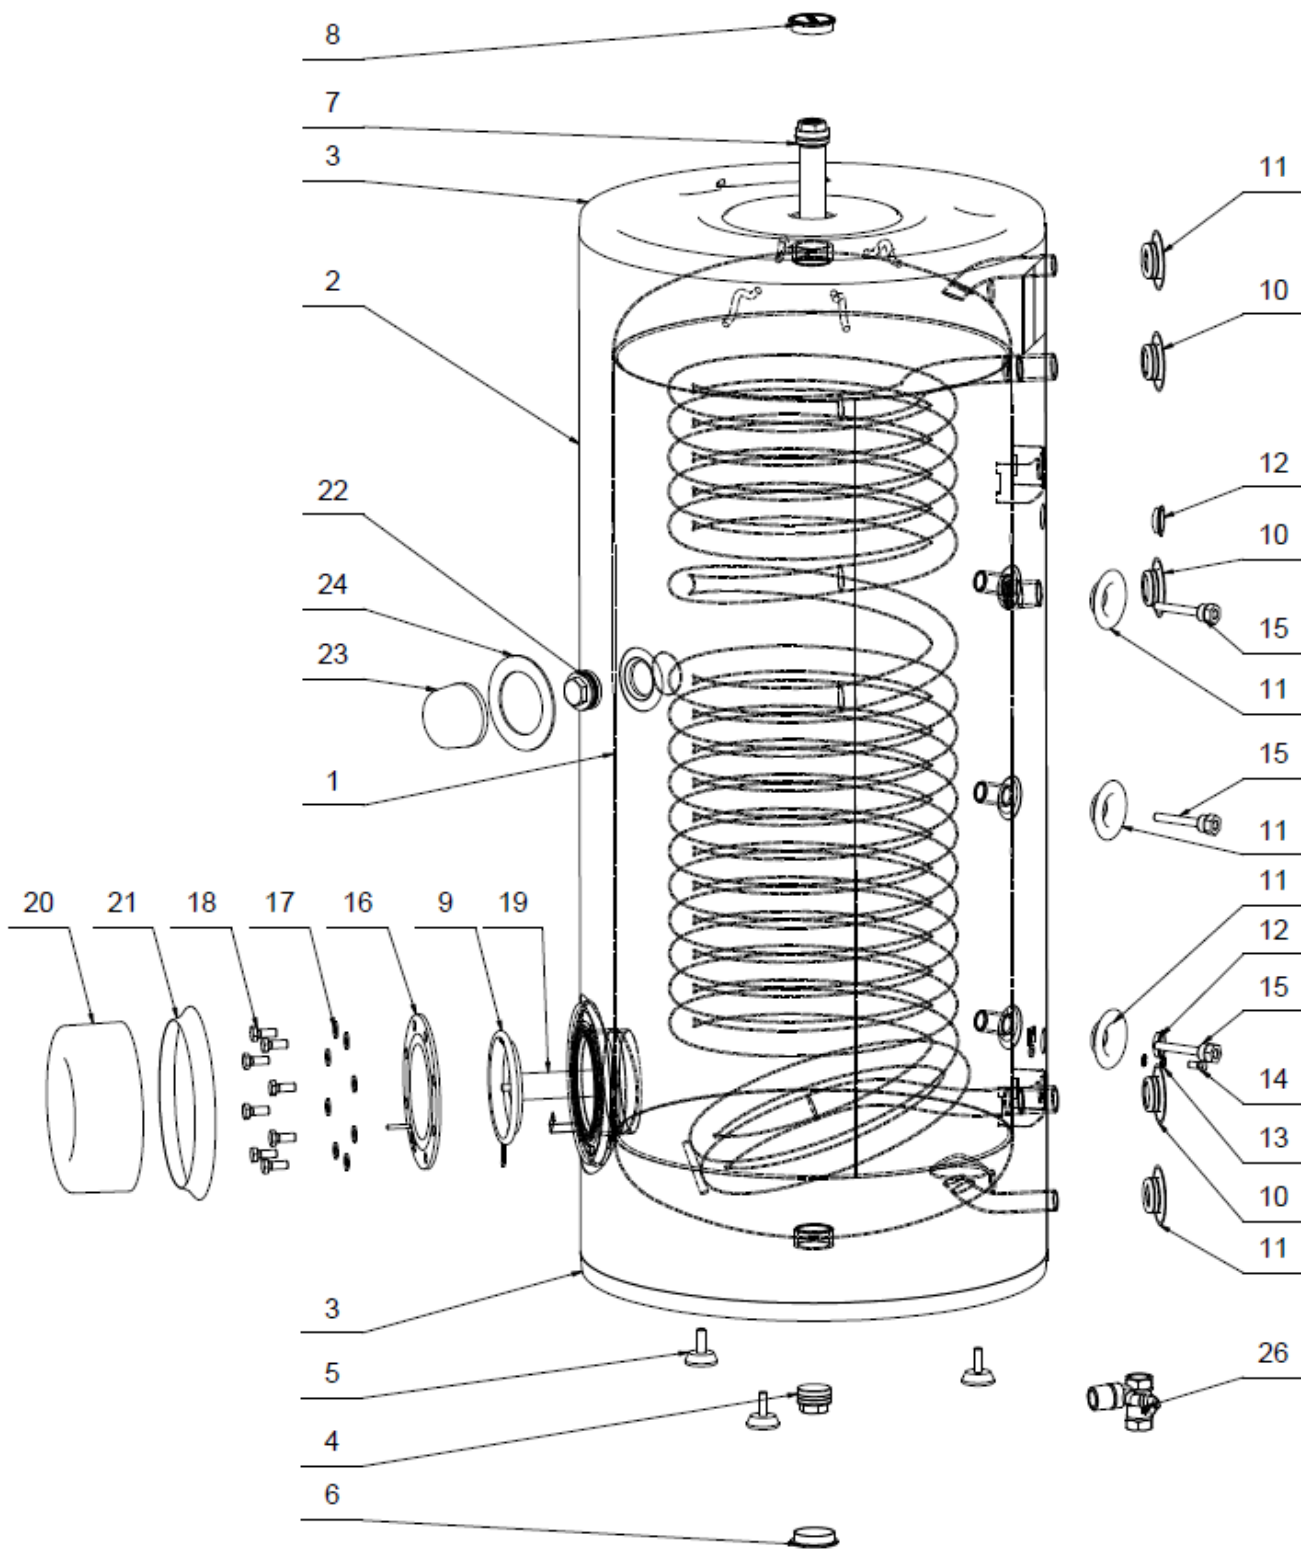

OKC 200 NTR/HP

ROZPAD / DISINTEGRATION / DIE ZERSETZUNG / ВЗРЫВНАЯ СХЕМА

OKC 200 NTR/HP

Pozice	Ks	Typové číslo	CZ	ENG	GER	RUS
1	1	1107914101	Ohříváč vody OKC 200 NTR/HP	OKC 200 NTR/HP water heater	Warmwasserspeicher OKC 200 NTR/HP	ВОДОНАГРЕВАТЕЛЬ OKC 200 NTR/HP
2	1		Plášť vnější lakovaný	External cover painted	Speicheraussenmantel lakiert	КОЖУХ ВНЕШНИЙ ЛАКИРОВАННЫЙ
3	2		Víko pláště horní	Housing lid - upper	Manteldeckel oben	КРЫШКА ОБОЛОЧКИ ВЕРХНЯЯ
4	1		Zátka	Plug	Stöpsel	ЗАГЛУШКА
5	3	6309004	Šroub rektifikační	Rectification screw	Justierschraube	БОЛТ РЕКТИФИКАЦИОННЫЙ
6	1		Zátka plastového víka	Plastic lid plug	Stopfen des Kunststoffdeckels	ПРОБКА ПЛАСТИКОВОЙ КРЫШКИ
7	1	6199219	Anoda 33 x 450 - 5/4"	Anode 33 x 450 - 5/4"	Anode 33 x 450 - 5/4"	АНОД 33 x 450 - 5/4"
8	1		Zátka plastového víka	Plastic lid plug	Stopfen des Kunststoffdeckels	ПРОБКА ПЛАСТИКОВОЙ КРЫШКИ
9	1		Kroužek těsnící	Sealing ring	Dichtring	УПЛОТНИТЕЛЬНОЕ КОЛЬЦО
10	3		Víčko boční černé	Side cover black	Seitenkappe schwarz	КРЫШКА БОКОВАЯ ЧЕРНАЯ
11	5		Víčko boční černé	Side cover black	Seitenkappe schwarz	КРЫШКА БОКОВАЯ ЧЕРНАЯ
12	2		Krytka plastová	Plastic cover	Kunststoffkappe	КРЫШКА ПЛАСТМАСОВАЯ
13	2		Podložka vėjířová pozink	Galv. serrated pad	Sicherheits-unterlegscheibe verzinkt	ШАЙБА ВЕЕРНАЯ ОЦИНКОВАННАЯ
14	1		Šroub mosazný M8x16	M8x16 brass screw	Messingschraube M8x16	ВИНТ ЛАТУННЫЙ M8x16
15	3	6422542	Jímka	Reservoir	Sammelbehälter	ПАТРОН
16	1	2000232	Víko příruby	Cover of flange	Flanschdecke	КРЫШКА ФЛАНЦА
17	8		Podložky rovné pozink	Galv. flat pads	Beilagscheibe verzinkt	ШАЙБА ПЛОСКАЯ ОЦИНКОВАННАЯ
18	8		Šroub pozink	Galv. screw	Schraube verzinkt	ВИНТ ОЦИНКОВАННЫЙ
19	1	6199202	Anoda 33 x 200/M8	Anode 33 x 200/M8	Anode 33 x 200/M8	АНОД 33 x 200/M8
20	1	6321998	Kryt elektroinstalace	Cover of electroinstall.	Elektroinstallationsabdeckung	КРЫШКА ЭЛЕКТРОПРОВОДКИ
21	1		Těsnící límec	Sealing collar	Dichtungskragen	УПЛОТНИТЕЛЬНЫЙ ВОРОТНИК
22	1	6309254	Zátka	Plug	Stöpsel	ЗАГЛУШКА
23	1		Kryt	Cover	Abdeckung	КРЫШКА
24	1		MP samolepka	MP self-adhesive sticker	MP Aufkleber	MP НАКЛЕЙКА
25	1		Tepelná izolace	Insulation	Wärmedämmung	ТЕПЛОИЗОЛЯЦИЯ
26	1	6422571	Pojistný ventil	Safety valve	Sicherheitsventil	ПРЕДОХРАНИТЕЛЬНЫЙ КЛАПАН