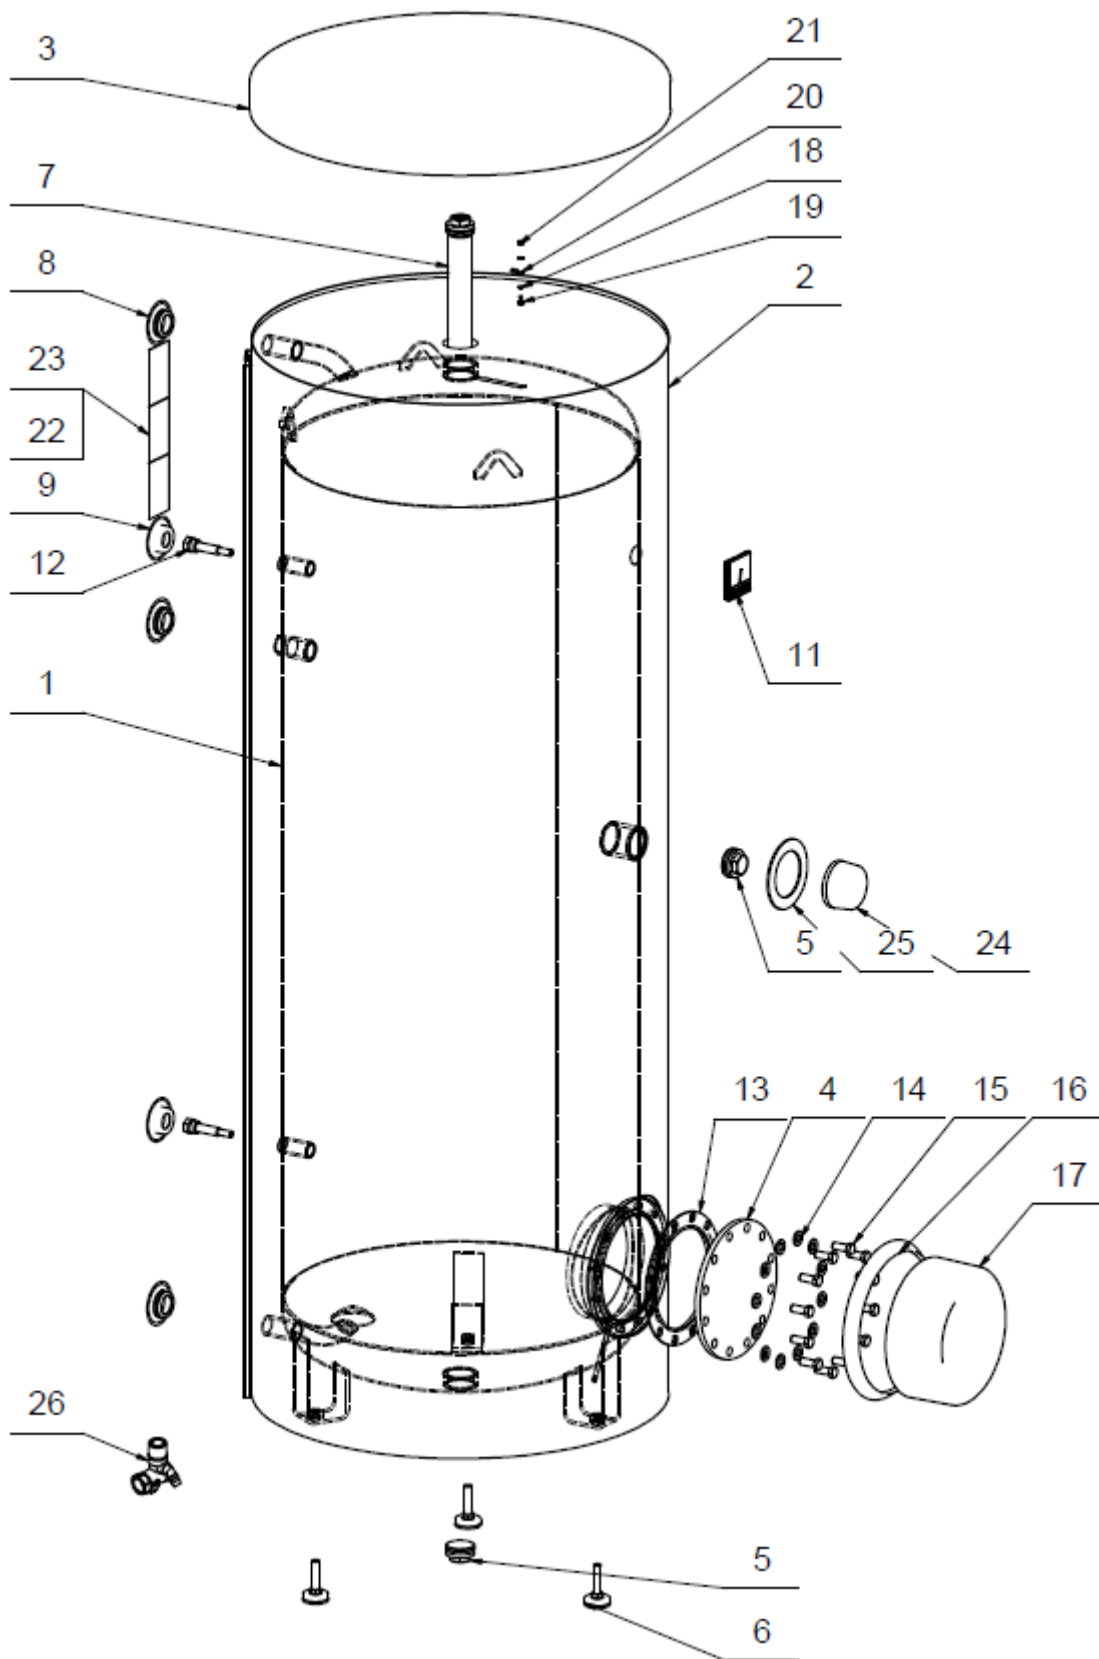

**OKCE 500 S**

**ROZPAD / DISINTEGRATION / DIE ZERSETZUNG / ВЗРЫВНАЯ СХЕМА**

**OKCE 500 S**

Pozice	Ks	Typové číslo	CZ	ENG	GER	RUS
1	1	12131110	Ohříváč vody OKCE 500 S	OKCE 500 S water heater	Warmwasserspeicher OKCE 500 S	ВОДОНАГРЕВАТЕЛЬ OKCE 500 S
2	1	6137715	Plášť vnější	External cover	Speicheraussenmantel	КОЖУХ ВНЕШНИЙ
3	1	6321952	Víko pláště	Housing lid	Manteldeckel	КРЫШКА ОБОЛОЧКИ
4	1	2000240	Víko příruby	Cover of flange	Flanschdecke	КРЫШКА ФЛАНЦА
5	2		Zátka	Plug	Stöpsel	ЗАГЛУШКА
6	3	6309026	Šroub rektifikační	Rectification screw	Justierschraube	БОЛТ РЕКТИФИКАЦИОННЫЙ
7	1	6199221	Anoda 40 x 705/675 / G6/4"	Anode 33 x 450 / 5/4"	Anode 33 x 450 / 5/4"	АНОД 33 x 450 / 5/4"
8	3		Víčko boční černé	Side cover black	Seitenkappe schwarz	КРЫШКА БОКОВАЯ ЧЕРНАЯ
9	2		Víčko boční černé	Side cover black	Seitenkappe schwarz	КРЫШКА БОКОВАЯ ЧЕРНАЯ
10	1		Tepelná izolace	Insulation	Wärmedämmung	ТЕПЛОИЗОЛЯЦИЯ
11	1	6388315	Indikátor teploty	Temperature indicator	Temperaturindikator	ИНДИКАТОР ТЕМПЕРАТУРЫ
12	2	6422542	Jímka	Reservoir	Sammelbehälter	ПАТРОН
13	1	6273129	Kroužek těsnící	Sealing ring	Dichtring	УПЛОТНИТЕЛЬНОЕ КОЛЬЦО
14	12		Podložky rovné pozink	Galv. flat pads	Beilagscheibe verzinkt	ШАЙБА ПЛОСКАЯ ОЦИНКОВАННАЯ
15	12		Šroub pozink	Galv. screw	Schraube verzinkt	ВИНТ ОЦИНКОВАННЫЙ
16	1		Těsnící límec	Sealing collar	Dichtungskragen	УПЛОТНИТЕЛЬНЫЙ ВОРОТНИК
17	1	6322052	Kryt příruby	Cover of flange	Flanschgehäuse	КРЫШКА ФЛАНЦА
18	3		Podložka vějířová pozink	Galv. serrated pad	Sicherheits-unterlegscheibe verzinkt	ШАЙБА ВЕЕРНАЯ ОЦИНКОВАННАЯ
19	1		Šroub mosazný M5x10	M5x10 brass screw	Messingschraube M5x10	ВИНТ ЛАТУННЫЙ M5x10
20	1		Vodič zelenožlutý č. 16	Green-yellow conductor no. 16	Leiter grün-gelb Nr. 16	ПРОВОД ЖЕЛТО-ЗЕЛЕНÝ № 16
21	1		Maticе šestihřanná pozink	Galv. hex nut	Sechskantmutter verzinkt	ГАЙКА ШЕСТИГРАННАЯ ОЦИНКОВАННАЯ
22	1		Štítek	Label	Schild	ЩИТОК
23	2		Štítek	Label	Schild	ЩИТОК
24	1		Kryt	Cover	Abdeckung	КРЫШКА
25	1		MP samolepka černá	MP self-adhesive sticker - black	MP Aufkleber schwarz	MP НАКЛЕЙКА ЧЕРНАЯ
26	*	6422571	Pojistný ventil – není součástí balení. Možno dokoupit.	Safety valve – is not the part of the packing. It is possible to buy as a spare part.	Sicherheitsventil – ist nicht enthalten. Bestellung möglich.	ПРЕДОХРАНИТЕЛЬНЫЙ КЛАПАН – НЕ ЯВЛЯЕТСЯ ЧАСТЬЮ УПАКОВКИ. МОЖНО КУПИТЬ КАК ЗАПЧАСТЬ.