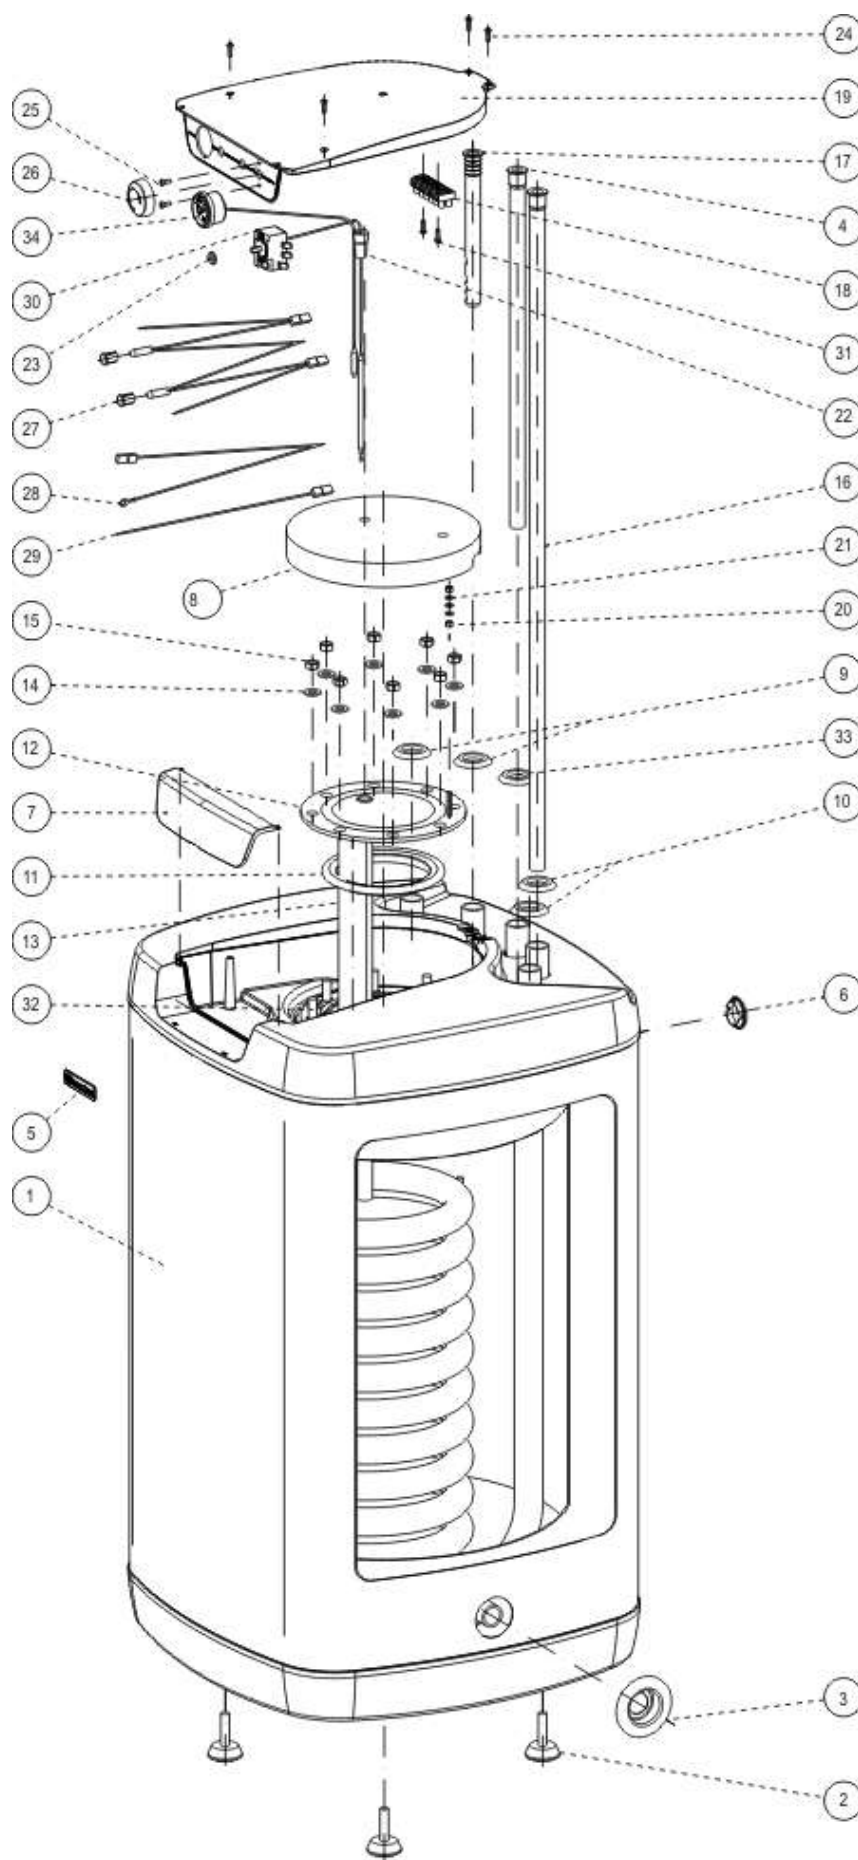

OKH 100 – 125 NTR/HV

ROZPAD – DISINTEGRATION - DIE ZERSETZUNG- ВЗРЫВНАЯ СХЕМА

OKH 100 – 125 NTR/HV

POZICE POSITION ПОЗИЦИЯ	KUSY PIECES STÜCK ШТУКИ	ČÍSLO DÍLU PART No TEILNUMMER НОМЕР ДЕТАЛИ	NÁZEV DÍLU	PART NAME	TEILBEZEICHNUNG	НАИМЕНОВАНИЕ ДЕТАЛИ
1	1	140870601	Ohřivač vody OKH 100 NTR/HV	OKH 100 NTR/HV Water Heater	Wassererwärmer OKH 100 NTR/HV	Водонагреватель OKS 100 NTR/HV
		140370601	Ohřivač vody OKH 125 NTR/HV	OKH 125 NTR/HV Water Heater	Wassererwärmer OKH 125 NTR/HV	Водонагреватель OKS 125 NTR/HV
2	3		Šroub rektifikační M10x30	M10x30 rectifying screw	Nachstellschraube M10x30	Болт ректификационный M10x30
3	1		Víčko PP ø25	PP ø25 cap	Deckel PP ø25	Крышка ПП ø25
4	1	6321907	Trubka plastová PEX-50l ø18x2x444	PEX-50l ø18x2x444 plastic pipe	Kunststoffrohr PEX-50l ø18x2x444	Трубка пластиковая PEX-50 л ø18x2x444
5	1		Štítek DZD	DZD label	DZD-Schild	Шиток DZD
6	1		Krytka plastová vypěnění ø32	Foam plastic cover ø32	Kunststoffabdeckung Ausschaumung ø32	Крышка пластиковая пеноматериал ø32
7	1	6321871	Dvířka panelu	Panel door	Peneeltür	Дверцы панели
8	1		Zátka izolační polystyrenová	Styrofoam insulation plug	Isolierstopfen Polystyrol	Заглушка изоляционная полистирольная
9	2		Kroužek těsnící 3/4" červený	3/4" red sealing ring	Dichtungsring 3/4" rot	Кольцо уплотнительное 3/4" красное
10	2		Kroužek těsnící 3/4" modrý	3/4" blue sealing ring	Dichtungsring 3/4" blau	Кольцо уплотнительное 3/4" синее
11	1	6273113	Kroužek těsnící ø140mm s límcem	ø140mm sealing ring with collar	Dichtungsring ø140mm mit Dichtsitz	Кольцо уплотнительное ø140 мм с отверстием
12	1	2000255	Víko příruby ND 500mm 1 jímka	Flange cover ND 400 mm 1 sump	Flanschdeckel ND 500mm 1 Tauchhülse	Крышка фланца ø/ч 500 мм 1 гильза
13	1	6199203	Anoda ø 33x370/M8	Anode ø33x370/M8	Anode ø33x370/M8	Анод ø 33x370 /M8
14	8		Podložka rovná ø 10,5	Flat washer ø 10.5	Unterlegscheibe glatt 10,5	Шайба плоская ø10,5
15	8		Matice šestihranná M10	M10 Hex nut	Schraubenmutter sechskantig M10	Гайка шестигранная M10
16	1	6321901	Trubka plastová PEX - ø18x2x715	PEX- ø18x2x715 plastic pipe	Kunststoffrohr PEX - ø18x2x715	Трубка пластиковая PEX – ø18x2x715
	1	6321902	Trubka plastová PEX - ø18x2x845	PEX- ø18x2x845 plastic pipe	Kunststoffrohr PEX - ø18x2x845	Трубка пластиковая PEX – ø18x2x845
17	1	6321895	Napouštěcí vložka polyamid	Polyamide filler insert	Napouštěcí vložka polyamid	Водозаборная вставка полиамид
18	1		Svorkovnice ERDE 6 polová	ERDE 6-pin terminal	Klemmleiste ERDE 6polig	Клеммник ERDE 6-полюсный
19	1	5321850	Víko panelu	Panel cover	Paneeldeckel	Крышка панели
20	2		Matice šestihranná M5	M5 Hex nut	Matice šestihranná M5	Гайка шестигранная M5
21	3		Podložka vějířovitá ø5,3	Fan-shaped washer ø5.3	Fächerunterlegscheibe ø5,3	Шайба веерообразная ø5,3
22	1		Zátka kónická pryžová	Cone-shaped rubber stopper	Gummistopfen konisch	Пробка коническая резиновая
23	1		Těsnění hřídelky termostatu	Thermostat shaft seal	Dichtung der Thermostatwelle	Уплотнение валика термостата
24	4		Šroub do plechu 3,9x13	Sheet screw 3.9x13	Blechschrabe 3,9x13	Винт для листового металла 3,9x13
25	2		Šroub pozink. M4x6	Galvanized screw M4x6	Schraube verzinkt M4x6	Винт оцинков. M4x6
26	1	6321886	Knoflík termostatu	Thermostat knob	Thermostatknopf	Кнопка термостата
27	1		Signální doutnavka	Signal lamp	Signalglühlampe	Сигнальная лампа тлеющего разряда
28	1		Vodič 2x zelenožlutý L 280, L 330	L 280, L 330 2x Green-yellow wires	Leiter 2x grün-gelb L 280, L 330	Провод 2x зелено-желтый L 280, L 330
29	1		Vodič černý L 380	Black L 380 wire	Leiter schwarz L 380	Провод черный L 380
30	1	6405617	Termostat EIKA v02	EIKA v02 Thermostat	Thermostat EIKA v02	Термостат EIKA v02
31	2		Šroub do plechu 3,9x16	Sheet screw 3.9x16	Blechschrabe 3,9x16	Винт для листового металла 3,9x16
32	6		Šroub M10x25 vratový	M10x25 gate screw	Torbandschraube M10x25	Болт M10x25 воротный
	2		Šroub M10x30 vratový	M10x30 gate screw	Torbandschraube M10x30	Болт M10x30 воротный
33	1		Kroužek těsnící 3/4" černý	3/4" black sealing ring	Dichtungsring 3/4" schwarz	Кольцо уплотнительное 3/4" черное
34	1	6388308	teploměr kapilárový	capillary thermometer	Kapillarthermometer	термометр капиллярный
		6422509	Veníl pojistný TE-2848 3/4"	TE-2848 3/4" Relief valve	Sicherheitsventil TE-2848 3/4"	Клапан предохранительный TE-2848 3/4"