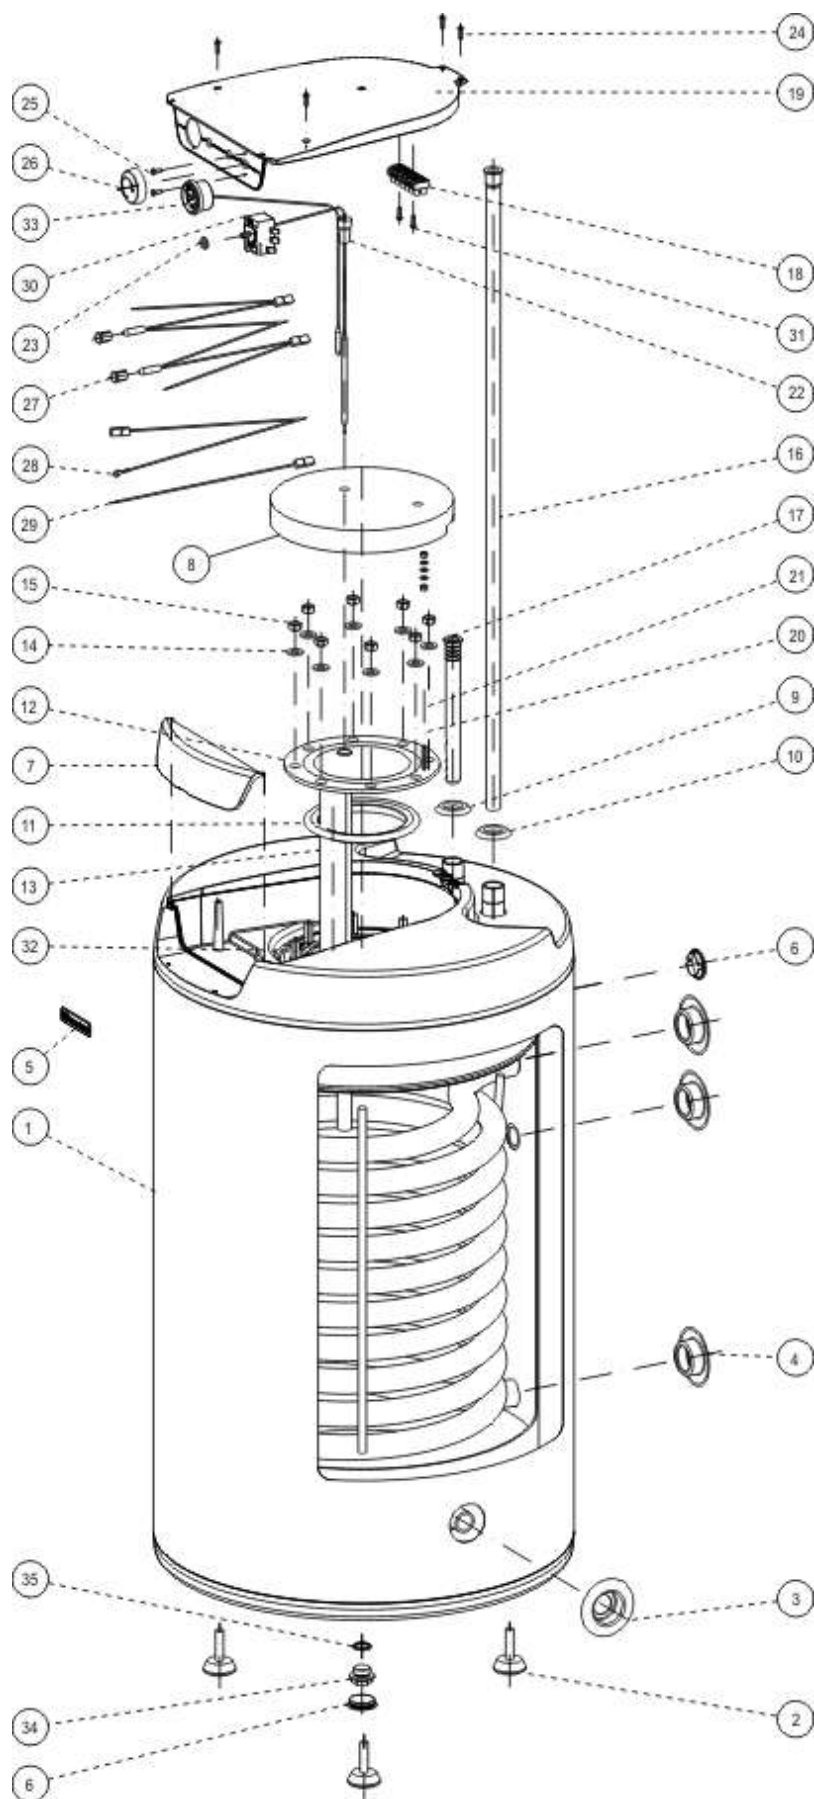

OKC 100 – 160 NTR

ROZPAD – DISINTEGRATION - DIE ZERSETZUNG- ВЗРЫВНАЯ СХЕМА

OKC 100 – 160 NTR

POZICE POSITION ПОЗИЦИЯ	KUSY PIECES STÜCK ШТУКИ	ČÍSLO DÍLU PART No TEILNUMMER НОМЕР ДЕТАЛИ	NÁZEV DÍLU	PART NAME	TEILBEZEICHNUNG	НАИМЕНОВАНИЕ ДЕТАЛИ
1	1	110870801	Ohřivač vody OKC 100 NTR	OKC 100 NTR Water Heater	Wasssererwärmer OKC 100 NTR	Водонагреватель OKC 100 NTR
		110370801	Ohřivač vody OKC 125 NTR	OKC 125 NTR Water Heater	Wasssererwärmer OKC 125 NTR	Водонагреватель OKC 125 NTR
		110670801	Ohřivač vody OKC 160 NTR	OKC 160 NTR Water Heater	Wasssererwärmer OKC 160 NTR	Водонагреватель OKC 160 NTR
2	3		Šroub rektifikační M10x30	M10x30 rectifying screw	Nachstellschraube M10x30	Болт ректификационный M10x30
3	1		Víčko boční 25	25 side cover	Deckel seitlich 25	Крышка боковая 25
4	3		Víčko boční 33	33 side cover	Deckel seitlich 33	Крышка боковая 33
5	1		Štítek DZD	DZD label	DZD-Schild	Шиток DZD
6	2		Krytka plastová 32 (vypěnění)	(Foam) plastic cover 32	Kunststoffabdeckung 32 (Ausschäumung)	Крышка пластиковая 32 (пеноматериал)
7	1	6321887	Dvířka panelu	Panel door	Paneeltür	Дверцы панели
8	1		Zátka izolační polystyrenová	Styrofoam insulation plug	Isolierstopfen Polystyrol	Пробка изоляционная полистирольная
9	1		Kroužek těsnící 3/4" červený	3/4" red sealing ring	Dichtungsring 3/4" rot	Кольцо уплотнительное 3/4" красное
10	1		Kroužek těsnící 3/4" modrý	3/4" blue sealing ring	Dichtungsring 3/4" blau	Кольцо уплотнительное 3/4" синее
11	1	6273113	Kroužek těsnící 140mm s límcem	140mm sealing ring with collar	Dichtungsring 140mm mit Dichtsitz	Кольцо уплотнительное 140 мм с отворотом
12	1	2000251	Víko příruby ND 500mm 1 jímka	Flange cover ND 500 mm 1 sump	Flanschdeckel ND 500mm 1 Tauchhülse	Крышка фланца 3/4 500 мм 1 гильза
13	1	6199203	Anoda 33x370 /M8	33x370 /M8 anode	Anode 33x370 /M8	Анод 33x370 /M8
14	8		Podložka rovná 10,5	Flat washer 10.5	Unterlegscheibe glatt 10,5	Шайба плоская 10,5
15	8		Matice šestihranná M10	M10 Hex nut	Schraubenmutter sechskantig M10	Гайка шестигранная M10
16	1	6321901	Trubka plastová PEX - 18x2x715	PEX- 18x2x715 plastic pipe	Kunststoffrohr PEX - 18x2x715	Трубка пластиковая PEX - 18x2x715
		6321902	Trubka plastová PEX - 18x2x845	PEX- 18x2x845 plastic pipe	Kunststoffrohr PEX - 18x2x845	Трубка пластиковая PEX - 18x2x845
		6321903	Trubka plastová PEX - 18x2x1010	PEX- 18x2x1010 plastic pipe	Kunststoffrohr PEX - 18x2x1010	Трубка пластиковая PEX - 18x2x1010
17	1	6321895	Napouštěcí vložka polyamid.	Polyamide filler insert	Einlassensatz Polyamid	Водозаборная вставка полиамид.
18	1		Svorkovnice ERDE 6 pólová	ERDE 6-pin terminal	Klemmleiste ERDE 6polig	Клеммник ERDE 6-полюсный
19	1	5321850	Víko panelu	Panel cover	Paneeldeckel	Крышка панели
20	2		Matice šestihranná M5	M5 Hex nut	Schraubenmutter sechskantig M5	Гайка шестигранная M5
21	3		Podložka vějíř 5,3	Fan-shaped washer 5.3	Fächerunterlegscheibe 5,3	Шайба веерообр. 5,3
22	1		Zátka kónická pryžová	Cone-shaped rubber stopper	Gummistopfen konisch	Пробка коническая резиновая
23	1		Těsnění hřídelky termostatu	Thermostat shaft seal	Dichtung der Thermostatwelle	Уплотнение валика термостата
24	4		Šroub do plechu 3,9x13	Sheet screw 3.9x13	Blechschrabe 3,9x13	Винт для листового металла 3,9x13
25			Šroub pozink. M4x6	Galvanized screw M4x6	Schraube verzinkt M4x6	Винт оцинков. M4x6
26		6321886	Knoflík termostatu	Thermostat knob	Thermostatknopf	Кнопка термостата
27			Signální doutnavka	Signal lamp	Signalglimmlampe	Сигнальная лампа тлеющего разряда
28			Vodič 2x zelenožlutý L 280, L 330	L 280, L 330 2x Green-yellow wires	Leiter 2x grün-gelb L 280, L 330	Провод 2x зелено-желтый L 280, L 330
29			Vodič černý L 280	Black L 280 wire	Leiter schwarz L 280	Провод черный L 280
30		6405617	Termostat Eika v02	EIKA v02 Thermostat	Thermostat EIKA v02	Термостат Eika v02
31			Šroub do plechu 3,9x16	Sheet screw 3.9x16	Blechschrabe 3,9x16	Винт для листового металла 3,9x16
32	2		Šroub M10x25 vratový	M10x25 gate screw	Torbandschraube M10x25	Болт M10x25 воротный
	6		Šroub M10x30 vratový	M10x30 gate screw	Torbandschraube M10x30	Болт M10x30 воротный
33	1	6388308	teploměr kapilárový	capillary thermometer	Kapillarthermometer	термометр капиллярный
34	1	6309223	Zátka G1/2"	G1/2" plug	Stopfen G1/2"	Пробка G1/2"
35	1		Kroužek těsnící 18x2,5	18x2.5 Packing ring	Dichtungsring 18x2,5	Кольцо уплотнительное 18x2,5
		6422509	Venil pojistný TE-2848 3/4"	TE-2848 3/4" Relief valve	Sicherheitsventil TE-2848 3/4"	Клапан предохранительный TE-2848 3/4"