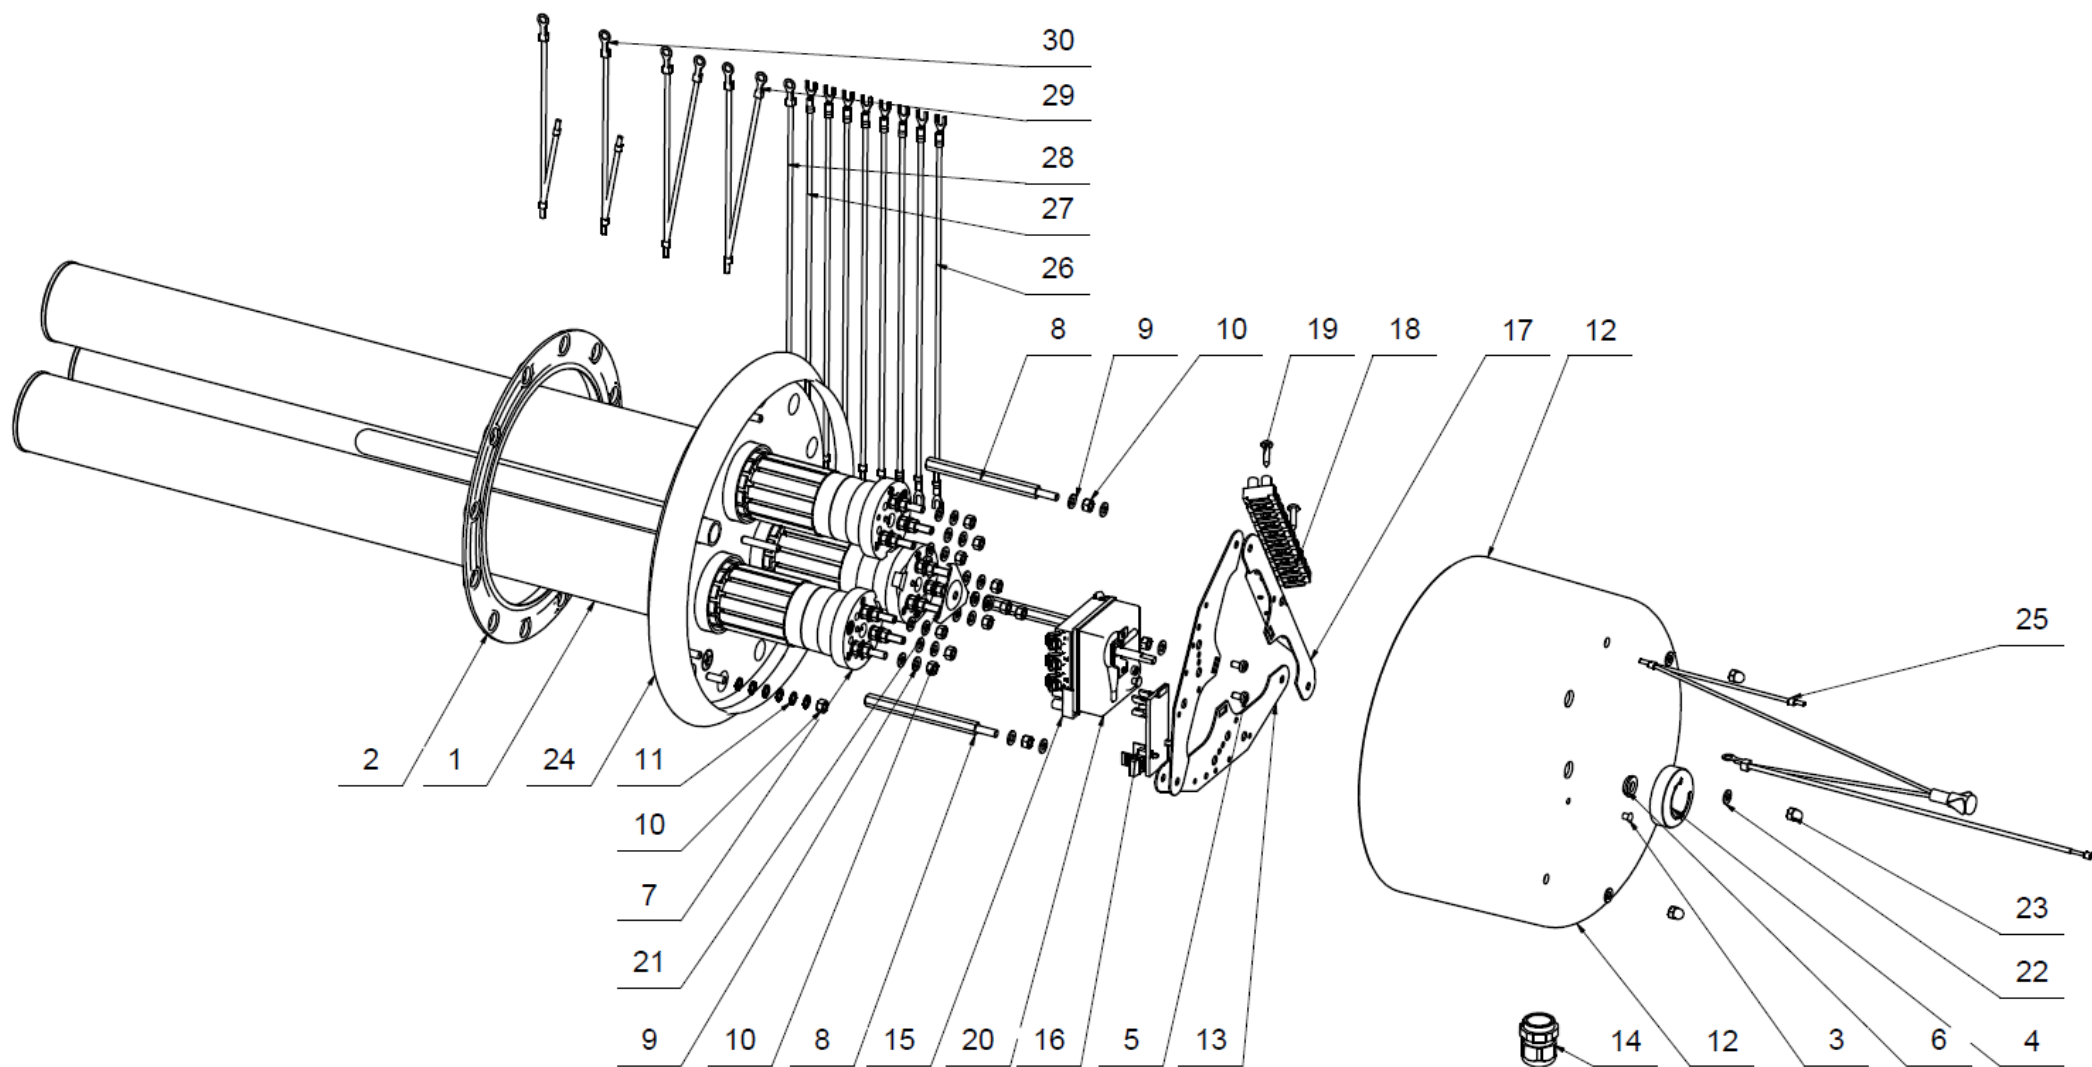

**TPK 210-12/9 kW**

**ROZPAD / DISINTEGRATION / DIE ZERSETZUNG / ВЗРЫВНАЯ СХЕМА**

**TPK 210-12/9 kW**

Pozice	Ks	Typové číslo	CZ	ENG	GER	RUS
-	1	2110429	TPK 210-12/9 kW	TPK 210-12/9 kW	TPK 210-12/9 kW	TPK 210-12/9 кВт
1	1	2000243	Víko příruby	Cover of flange	Flanschdecke	КРЫШКА ФЛАНЦА
2	1	6273129	Kroužek těsnící	Sealing ring	Dichtring	УПЛОТНИТЕЛЬНОЕ КОЛЬЦО
3	1		Krytka plastová - bílá	Plastic lid - white	Kunststoffkappe - Weiß	КРЫШКА ПЛАСТИКОВАЯ - БЕЛЫЙ
4	1	6321855	Knoflík termostatu	Thermostat knob	Thermostatknopf	МАХОВИК ТЕРМОСТАТА
5	2		Šroub pozink	Galv. screw	Schraube verzinkt	ВИНТ ОЦИНКОВАННЫЙ
6	1		Těsnění	Gasket	Dichtung	УПЛОТНЕНИЕ
7	3	6541566	Topné těleso	Heating element	Heizkörper	НАГРЕВАТЕЛЬНЫЙ ЭЛЕМЕНТ
8	3		Spojovací tyčka	Connecting rod	Verbindungsstange	СОЕДИНИТЕЛЬНЫЙ СТЕРЖЕНЬ
9	25		Podložky rovné pozink	Galv. flat pads	Beilagscheibe verzinkt	ШАЙБА ПЛОСКАЯ ОЦИНКОВАННАЯ
10	14		Matice šestihranná pozink	Galv. hex nut	Sechskantmutter verzinkt	ГАЙКА ШЕСТИГРАННАЯ ОЦИНКОВАННАЯ
11	7		Podložka vějířová pozink	Galv. serrated pad	Sicherheits-unterlegscheibe verzinkt	ШАЙБА ВЕЕРНАЯ ОЦИНКОВАННАЯ
12	1	6321961	Kryt elektroinstalace	Electric installation cover	Abdeckung Elektroinstallation	КОЖУХ ЭЛЕКТРООСНАЩЕНИЯ
13	2		Spojovací plech	Connecting sheet	Verbindungsblech	СОЕДИНИТЕЛЬНЫЙ ЭЛЕМЕНТ
14	1		Průchodka kabelová	Cable gland	Kabeltülle	КАБЕЛЬНАЯ ВТУЛКА
15	1		Svorkovnice	Terminal board	Klemmleiste	КЛЕММНАЯ ПЛАТА
16	1		Držák svorkovnice	Terminal board holder	Halter des Klemmleiste / Klemmenblockhalter	ДЕРЖАТЕЛЬ КЛЕММНАЯ ПЛАТА
17	1		Spojovací plech	Connecting sheet	Verbindungsblech	СОЕДИНИТЕЛЬНЫЙ ЭЛЕМЕНТ
18	1		Svorkovnice	Terminal board	Klemmleiste	КЛЕММНАЯ ПЛАТА
19	2		Šroub do plechu černý	Black sheet metal screw	Blechschaube schwarz	ВИНТ ДЛЯ МЕТАЛЛА ЧЕРНЫЙ
20	1	6405622	Termostat	Thermostat	Thermostat	ТЕРМОСТАТ
21	1		Držák topných těles	Heating element bracket	Heizkörperhalter	ДЕРЖАТЕЛЬ НАГРЕВАТЕЛЬНЫХ ЭЛЕМЕНТОВ
22	3		Podložky rovné černěné	Blackened flat pads	Beilagscheibe geschwärzt	ШАЙБА ПЛОСКАЯ ПОЧЕРНЕВШИЙ
23	3		Matice uzavřená černěná	Blacknaded box nut	Schraubenmutter geschlossen geschwärzt	ГАЙКА ЗАКРЫТА ПОЧЕРНЕВШИЙ
24	1		Těsnící límec	Sealing collar	Dichtungssitz	УПЛОТНИТЕЛЬНЫЙ ВОРОТНИК
25-30	1	6341017	Sada vodičů	Wire set	Leitersatz	КОМПЛЕКТ ПРОВОДОВ