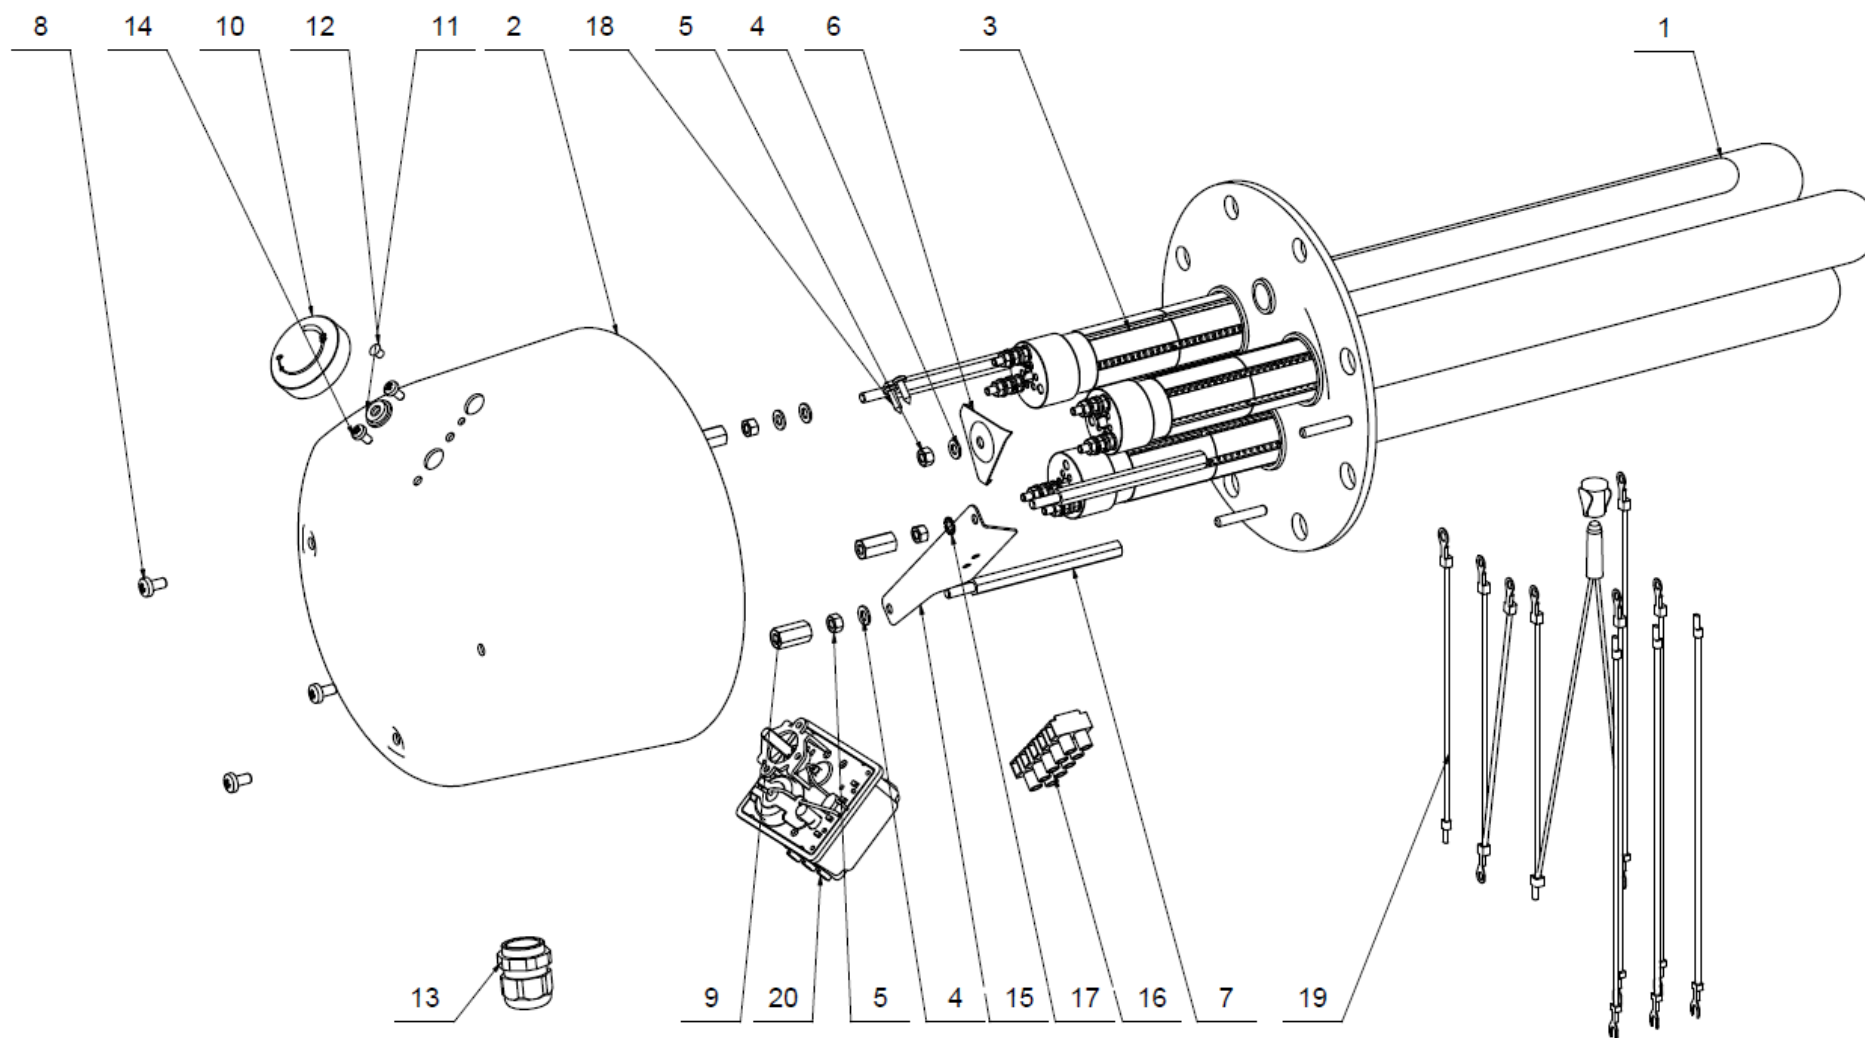

**TPK 210-12/3,3 kW**

**ROZPAD / DISINTEGRATION / DIE ZERSETZUNG / ВЗРЫВНАЯ СХЕМА**