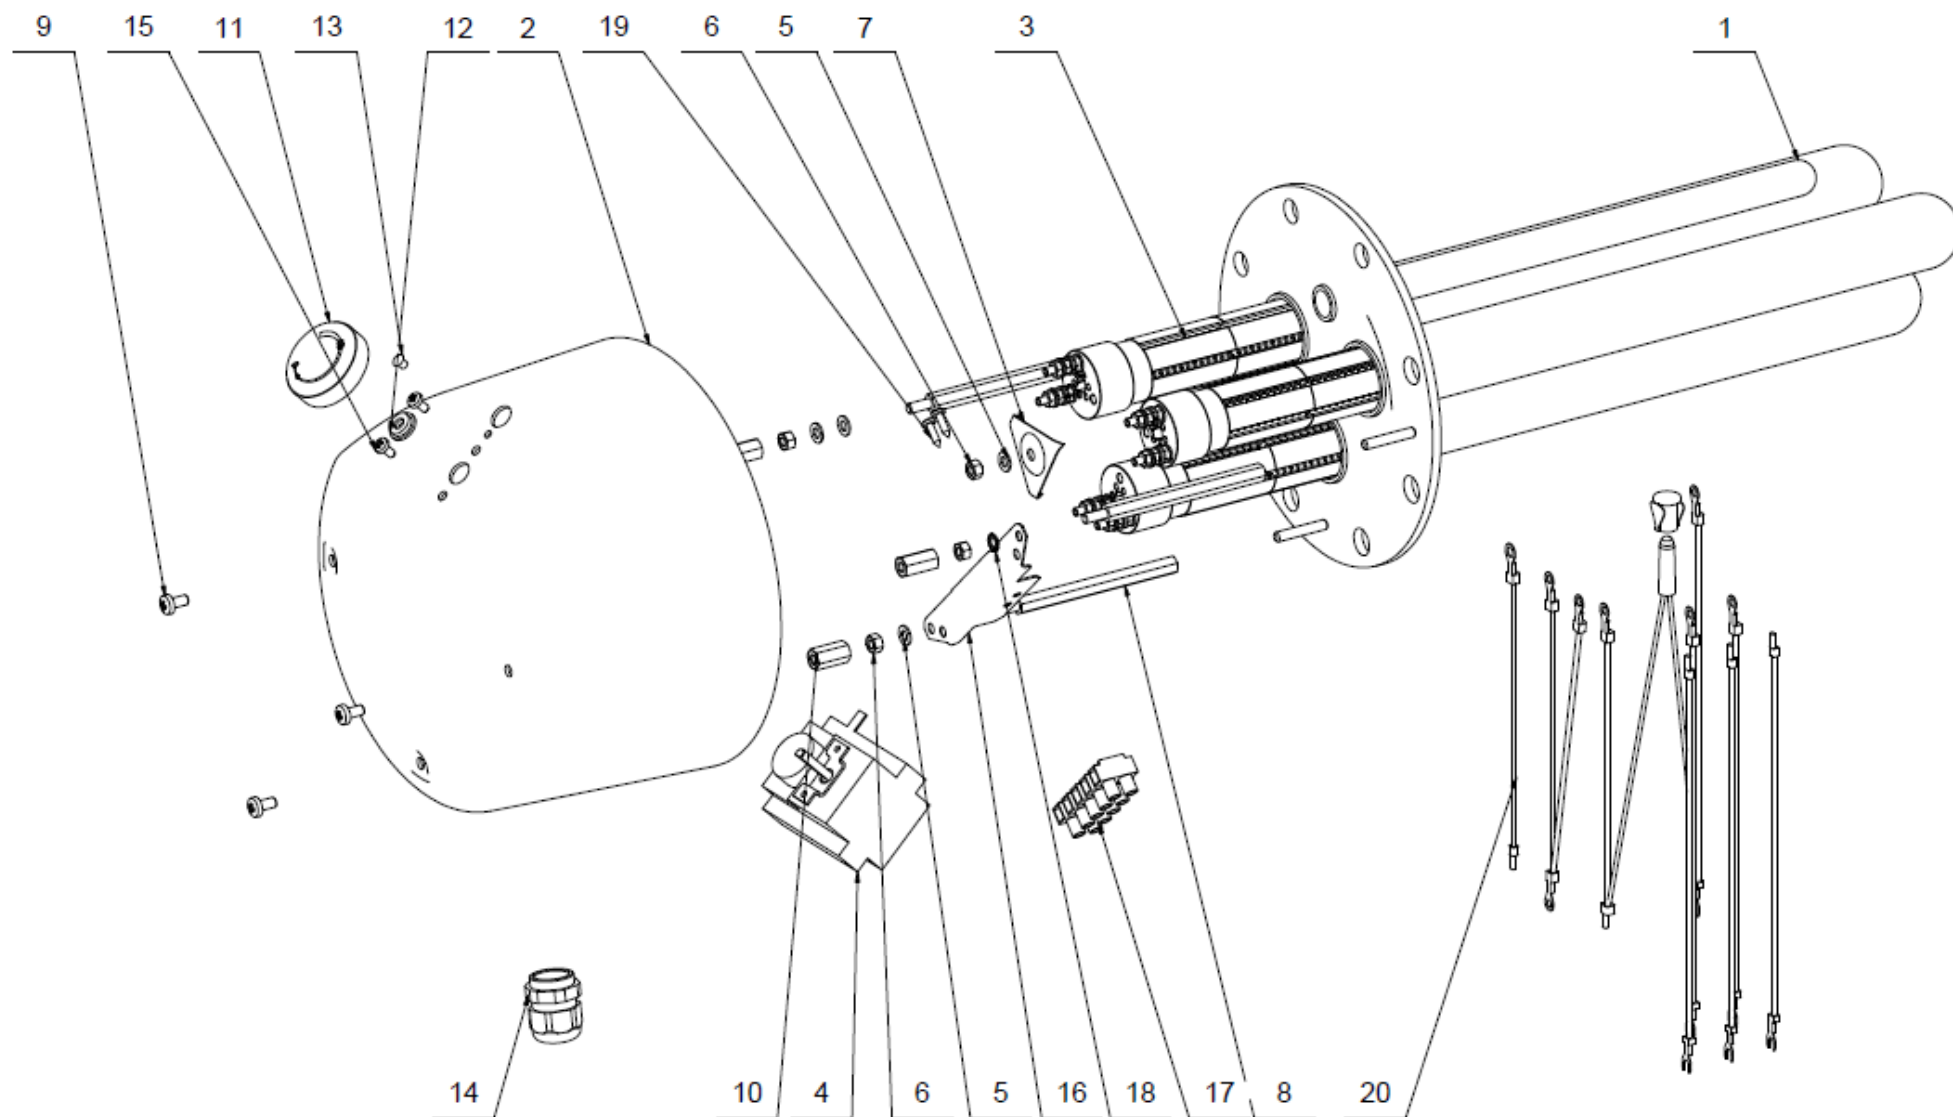

TPK 168-8/3,3 kW

ROZPAD / DISINTEGRATION / DIE ZERSETZUNG / ВЗРЫВНАЯ СХЕМА

TPK 168-8/3,3 kW

Pozice	Ks	Typové číslo	CZ	ENG	GER	RUS
-	1	2110428	TPK 168-8/3,3 kW	TPK 168-8/3,3 kW	TPK 168-8/3,3 kW	TPK 168-8/3,3 кВт
1	1	2004029	Víko příruby	Cover of flange	Flanschdecke	КРЫШКА ФЛАНЦА
2	1	6321862	Kryt elektroinstalace	Electric installation cover	Abdeckung Elektroinstallation	КОЖУХ ЭЛЕКТРООСНАЩЕНИЯ
3	3	6541559	Topné těleso	Heating element	Heizkörper	НАГРЕВАТЕЛЬНЫЙ ЭЛЕМЕНТ
4	1	6405638	Termostat	Thermostat	Thermostat	ТЕРМОСТАТ
5	4		Podložky rovné pozink	Galv. flat pads	Beilagscheibe verzinkt	ШАЙБА ПЛОСКАЯ ОЦИНКОВАННАЯ
6	4		Matice šestihranná pozink	Galv. hex nut	Sechskantmutter verzinkt	ГАЙКА ШЕСТИГРАННАЯ ОЦИНКОВАННАЯ
7	1		Držák topných těles	Heating element bracket	Heizkörperhalter	ДЕРЖАТЕЛЬ НАГРЕВАТЕЛЬНЫХ ЭЛЕМЕНТОВ
8	3		Spojovací tyčka	Connecting rod	Verbindungsstange	СОЕДИНИТЕЛЬНЫЙ СТЕРЖЕНЬ
9	3		Šroub do plechu černěný	Blackened plate screw	Blechschraube geschwärzt	ВИНТ ДЛЯ ЖЕСТИ ПОЧЕРНЕННЫЙ
10	3		Matice spojovací	Coupling nut	Verbindungsmutter	СОЕДИНИТЕЛЬНЫЕ ГАЙК
11	1	6321855	Knoflík termostatu	Thermostat knob	Thermostatknopf	МАХОВИК ТЕРМОСТАТА
12	1		Těsnění	Gasket	Dichtung	УПЛОТНЕНИЕ
13	1		Krytka plastová - bílá	Plastic lid - white	Kunststoffkappe - Weiß	КРЫШКА ПЛАСТИКОВАЯ - БЕЛЫЙ
14	1		Průchodka kabelová	Cable gland	Kabeltülle	КАБЕЛЬНАЯ ВТУЛКА
15	2		Šroub pozink	Galv. screw	Schraube verzinkt	ВИНТ ОЦИНКОВАННЫЙ
16	1		Spojovací plech	Connecting sheet	Verbindungsblech	СОЕДИНИТЕЛЬНЫЙ ЭЛЕМЕНТ
17	1		Svorkovnice	Terminal board	Klemmleiste	КЛЕММНАЯ ПЛАТА
18	1		Podložka vějířová pozink	Galv. serrated pad	Sicherheits-unterlegscheibe verzinkt	ШАЙБА ВЕЕРНАЯ ОЦИНКОВАННАЯ
19	2		Šroub	Screw	Schraube	ВИНТ
20	1	6341022	Sada vodičů	Wire set	Leitersatz	КОМПЛЕКТ ПРОВОДОВ