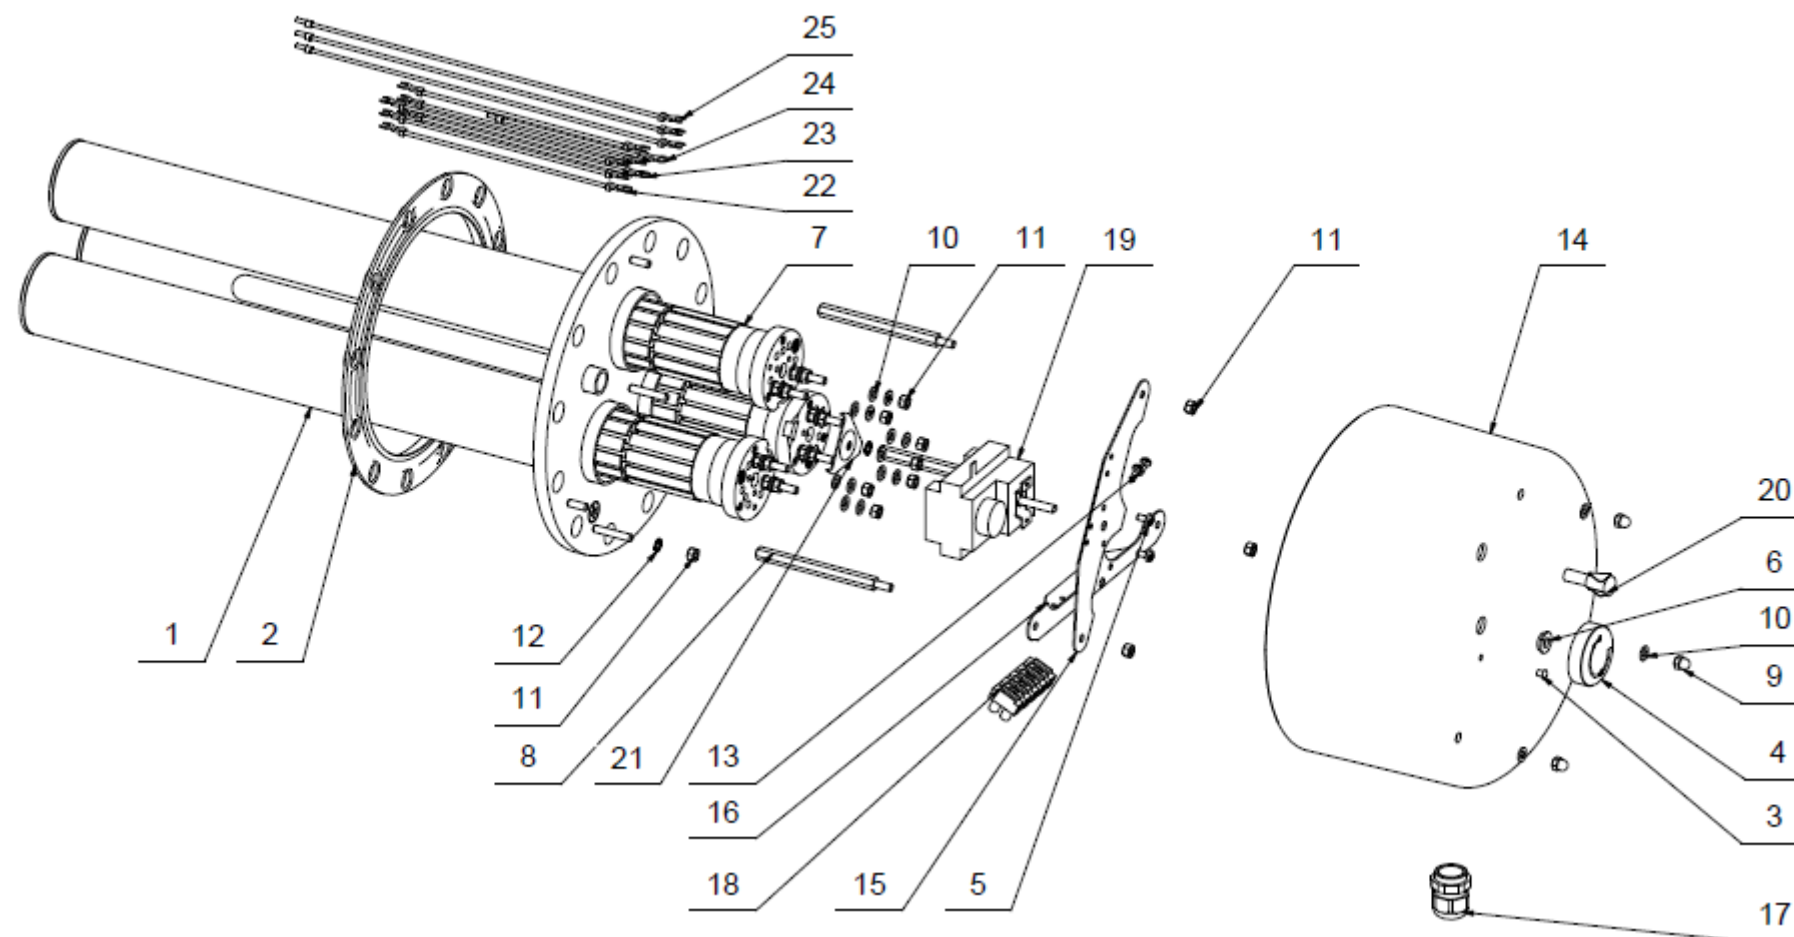

TPK 210-12/6,6 kW

ROZPAD / DISINTEGRATION / DIE ZERSETZUNG / ВЗРЫВНАЯ СХЕМА

**TPK 210-12/6,6 kW**

Pozice	Ks	Typové číslo	CZ	ENG	GER	RUS
-	1	2110410	TPK 210-12/6,6 kW	TPK 210-12/6,6 kW	TPK 210-12/6,6 kW	TPK 210-12/6,6 кВт
1	1	2000260	Víko příruby	Cover of flange	Flanschdecke	КРЫШКА ФЛАНЦА
2	1	6273129	Kroužek těsnící	Sealing ring	Dichtring	УПЛОТНИТЕЛЬНОЕ КОЛЬЦО
3	1		Krytka plastová - bílá	Plastic lid - white	Kunststoffkappe - Weiß	КРЫШКА ПЛАСТИКОВАЯ - БЕЛЫЙ
4	1	6321855	Knoflík termostatu	Thermostat knob	Thermostatkopf	МАХОВИК ТЕРМОСТАТА
5	2		Šroub pozink	Galv. screw	Schraube verzinkt	ВИНТ ОЦИНКОВАННЫЙ
6	1		Těsnění	Gasket	Dichtung	УПЛОТНЕНИЕ
7	3	3342028ND	Topné těleso	Heating element	Heizkörper	НАГРЕВАТЕЛЬНЫЙ ЭЛЕМЕНТ
8	3		Spojovací tyčka	Connecting rod	Verbindungsstange	СОЕДИНИТЕЛЬНЫЙ СТЕРЖЕНЬ
9	3		Matice uzavřená černěná	Blacknaded box nut	Schraubenmutter geschlossen geschwärz	ГАЙКА ЗАКРЫТА ПОЧЕРНЕВШИЙ
10	18		Podložky rovné pozink	Galv. flat pads	Beilagscheibe verzinkt	ШАЙБА ПЛОСКАЯ ОЦИНКОВАННАЯ
11	11		Matice šestihranná pozink	Galv. hex nut	Sechskantmutter verzink	ГАЙКА ШЕСТИГРАННАЯ ОЦИНКОВАННАЯ
12	2		Podložka vějířová pozink	Galv. serrated pad	Sicherheits-unterlegscheibe verzinkt	ШАЙБА ВЕЕРНАЯ ОЦИНКОВАННАЯ
13	2		Šroub	Screw	Schraube	ВИНТ
14	1	6321961	Kryt elektroinstalace	Electric installation cover	Abdeckung Elektroinstallation	КОЖУХ ЭЛЕКТРООСНАЩЕНИЯ
15	1		Spojovací plech	Connecting sheet	Verbindungsblech	СОЕДИНИТЕЛЬНЫЙ ЭЛЕМЕНТ
16	1		Spojovací plech	Connecting sheet	Verbindungsblech	СОЕДИНИТЕЛЬНЫЙ ЭЛЕМЕНТ
17	1	6345703	Průchodka kabelová	Cable gland	Kabeltülle	КАБЕЛЬНАЯ ВТУЛКА
18	1	6345607	Svorkovnice	Terminal board	Klemmleiste	КЛЕММНАЯ ПЛАТА
19	1	6405622	Termostat	Thermostat	Thermostat	ТЕРМОСТАТ
20	1	6347507	Signální doutnavka	Signal lamp	Anzeigeglimmlampe	СИГНАЛЬНАЯ ЛАМПОЧКА
21	1		Držák topných těles	Heating element bracket	Heizkörperhalter	ДЕРЖАТЕЛЬ НАГРЕВАТЕЛЬНЫХ ЭЛЕМЕНТОВ
22	3		Vodič modrý č.41	Blue conductor no. 41	Leiter blau Nr. 41	ПРОВОД СИНЕЕ № 41
23	3		Vodič černý č.37	Black conductor no. 37	Leiter schwarz Nr. 37	ПРОВОД ЧЕРНАЯ № 37
24	1		Vodič žlutozelený č.7	Yellow-green conductor no. 7	Leiter gelbgrün Nr. 7	ПРОВОД ЖЕЛТО-ЗЕЛЕНый № 7
25	3		Vodič černý č.18	Black conductor no. 18	Leiter schwarz Nr. 18	ПРОВОД ЧЕРНАЯ № 18