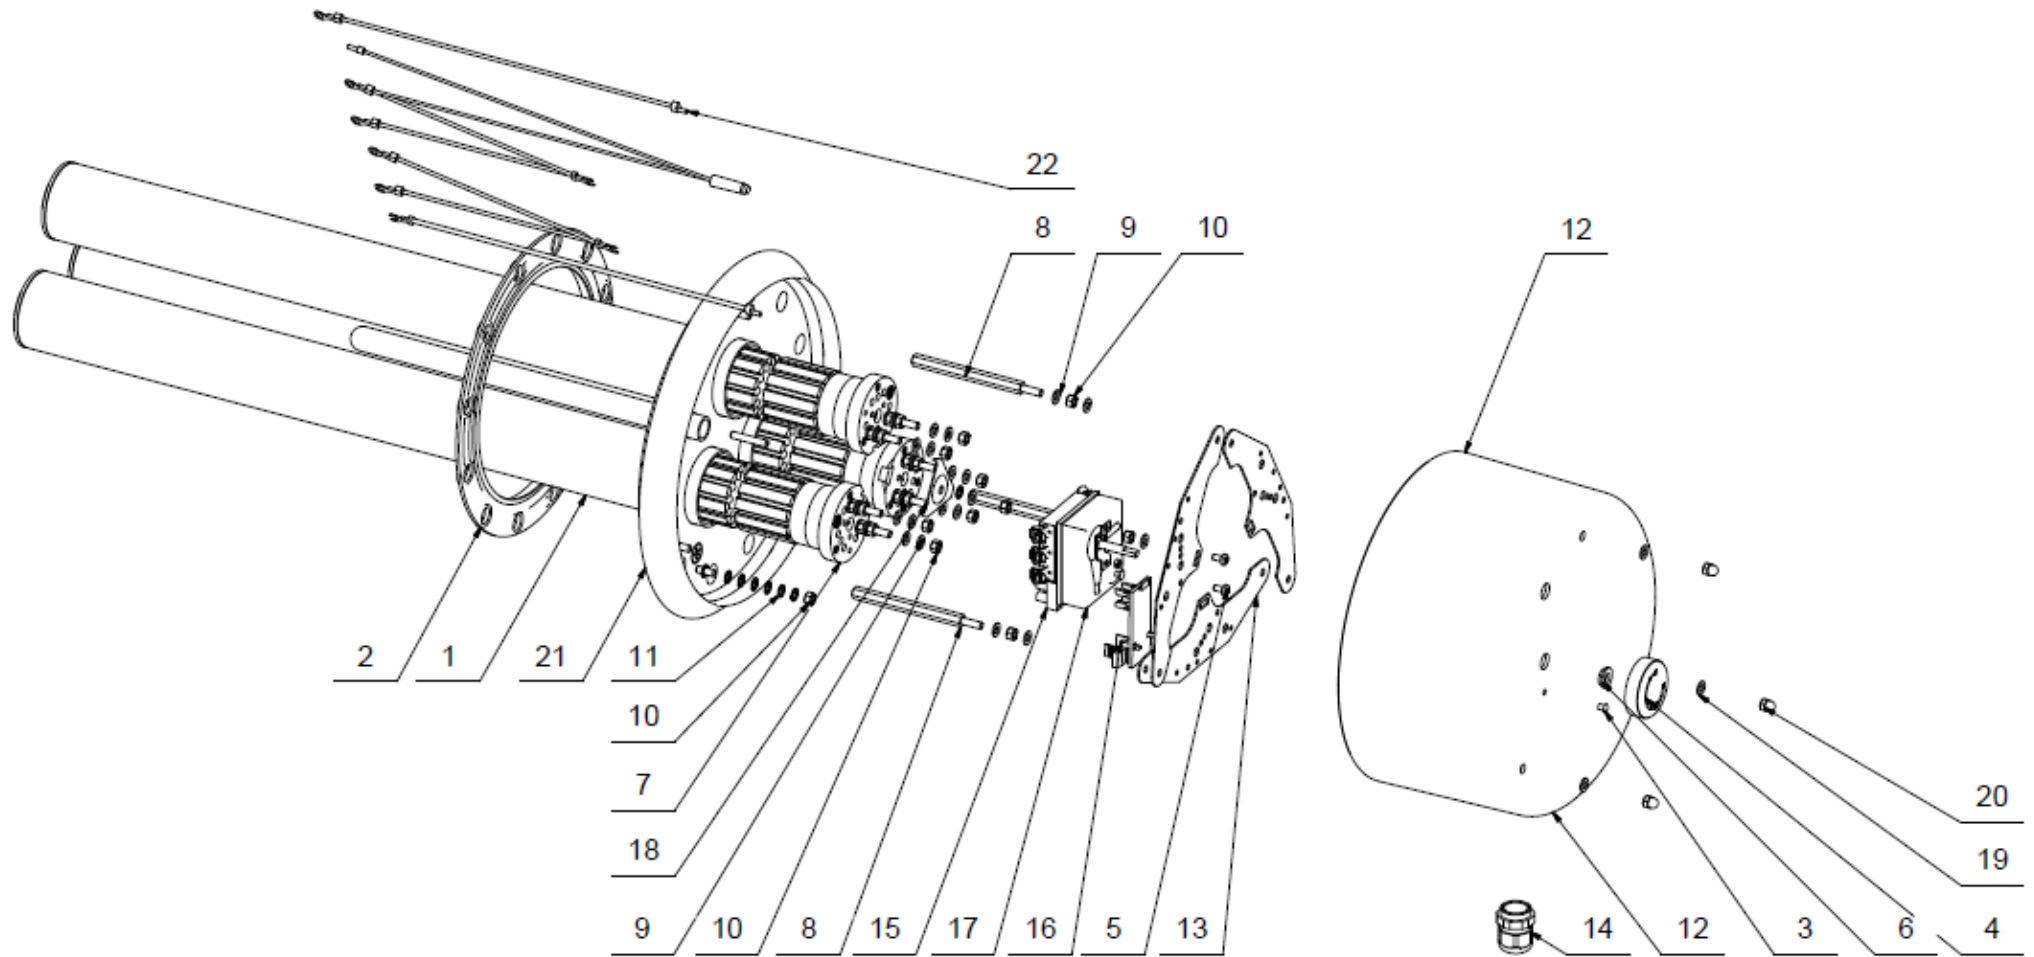

**TPK 210-12/12 kW**

ROZPAD – DISINTEGRATION - DIE ZERSETZUNG- ВЗРЫВНАЯ СХЕМА

**TPK 210-12/12 kW**
**ROZPAD – DISINTEGRATION - DIE ZERSETZUNG- ВЗРЫВНАЯ СХЕМА**

POZICE POSITION POSITION ПОЗИЦИЯ	KUSY PIECES STÜCK ШТУКИ	ČÍSLO DÍLU PART No TEILNUMMER НОМЕР ДЕТАЛИ	NÁZEV DÍLU	PART NAME	TEILBEZEICHNUNG	НАИМЕНОВАНИЕ ДЕТАЛИ
		2110052	Topná příruba 210-12/12 kW	Heating housing TPK 210–12/12kW	Heizflansch TPK 210-12/12kW	Нагревательный фланец TPK 210-12/12 кВт
1	1	2000243	Víko příruby	Housing cover	Flanschdeckel	Крышка фланца
2	1	6273129	Kroužek těsnící ø230x180x3	Packing ring ø230x180x3	Dichtungsring ø230x180x3	Кольцо уплотнительное ø230x180x3
3	1		Krytka plastová	Plastic lid	Kunststoffkappe	Крышка пластиковая
4	1	6321856	Knoflík termostatu černý	Black thermostat knob	Thermostatkopf schwarz	Кнопка термостата черная
5	2		Šroub M4x8	Screw M4x8	Schraube M4x8	Болт M4x8
6	1		Těsnění	Packing ring	Dichtungsring	Кольцо уплотнительное
7	3	3342022ND	Topné těleso	Heating element	Heizkörper	Нагревательный элемент
8	3		Spojovací tyčka M5	Connecting rod M5	Verbindungsstift M5	Соединительная тяга M5
9	19		Podložka ø5,3	Washer ø5,3	Unterlegscheibe ø5,3	Шайба ø5,3
10	11		Matice M5	Nut M5	Schraubenmutter M5	Гайка M5
11	8		Podložka vějířovitá ø5,3	Fan-shaped washer ø5.3	Fächerunterlegscheibe ø5,3	Шайба веерообразная ø5,3
12	1	6321961	Kryt elektroinstalace	Electric installation cover	Abdeckung Elektroinstallation	Кожух электрооснащения
13	3		Spojovací plech	Connecting sheet	Verbindungsblech	Соединительная накладка
14	1		Kabelová průchodka Pg 16	Cable gland Pg 16	Kabeldurchgang Pg 16	Кабельный проходной изолятор Pg 16
15	1		Svorkovnice ELK 2EF2 5P	Terminal box ELK 2EF2 5-pin	Klemmleiste ELK 2EF2 5P	Клеммник ELK 2EF2 5P
16	1		Držák svorkovnice	Terminal bracket	Klemmleistenhalter	Держатель клеммника
17	1	6405622	Termostat	Thermostat	Thermostat	Термостат
18	1		Držák topných těles	Heating element bracket	Heizkörperhalter	Держатель нагревательных элементов
19	3		Podložka ø5,3 černěná	Blackened washer ø5.3	Unterlegscheibe ø5,3 geschwärzt	Шайба ø5,3 покрашенная
20	3		Matice uzavřená M5	Box nut M5	Schraubenmutter geschlossen M5	Гайка закрытая M5
21	1		Těsnící límec	Sealing collar	Dichtungssitz	Уплотнительный воротник
22	1	6341017	Sada vodičů	Wiring set	Leitersatz	Комплект проводов