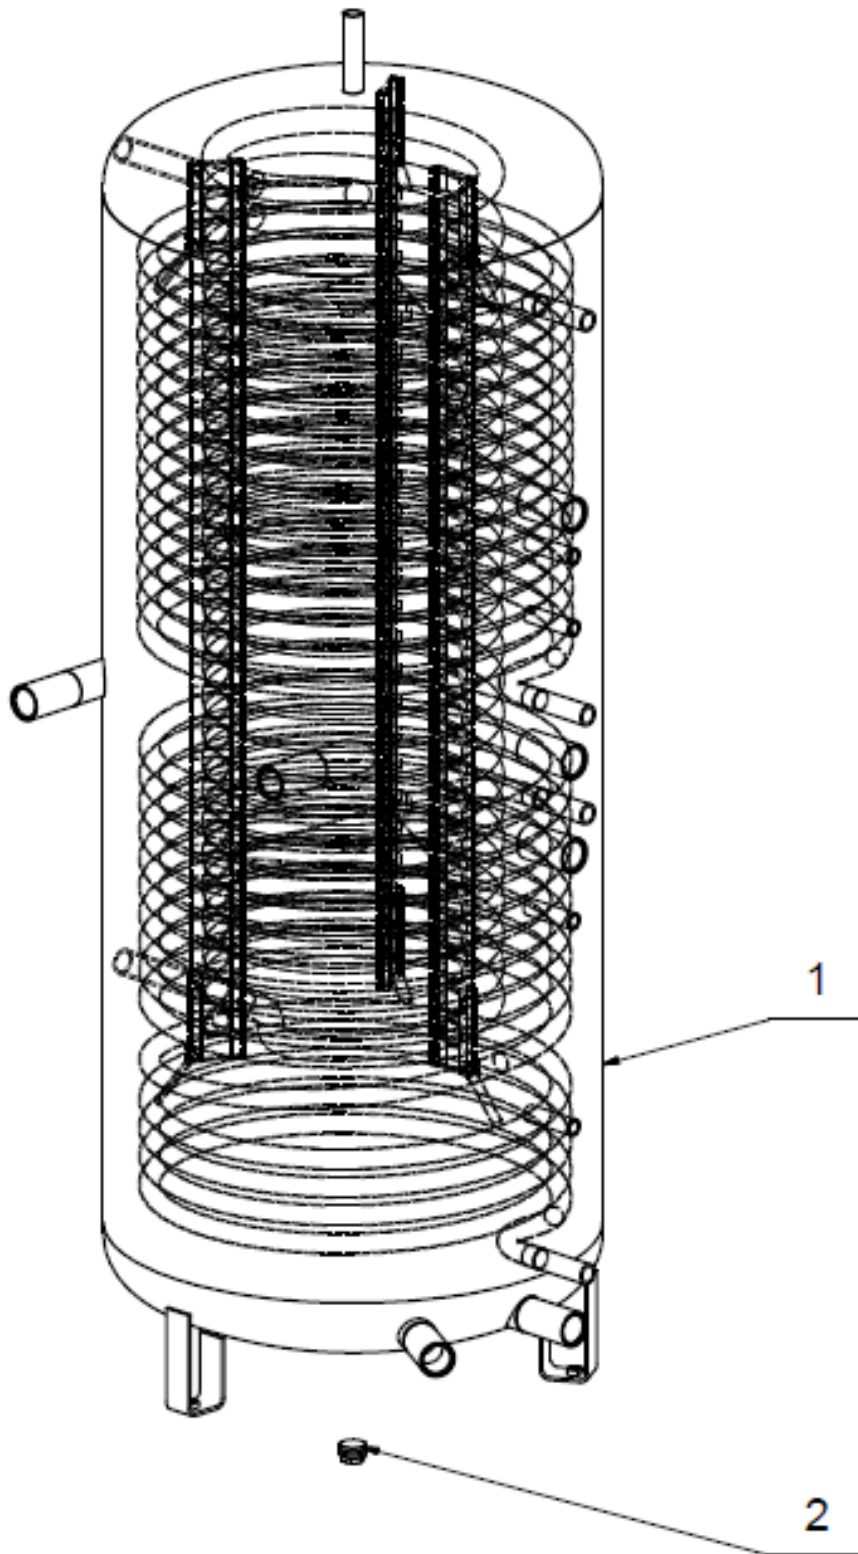

NADO 1000/35 v9

Pozice	Ks	Typové číslo	CZ	ENG	GER	RUS
1	1	121780333	Akumulační nádrž NADO 1000/35 v9	Storage tank NADO 1000/35 v9	Pufferspeicher NADO 1000/35 v9	АККУМУЛИРУЮЩИЕ БАКИ NADO 1000/35 v9
2	1		Zátka	Plug	Stöpsel	ЗАГЛУШКА