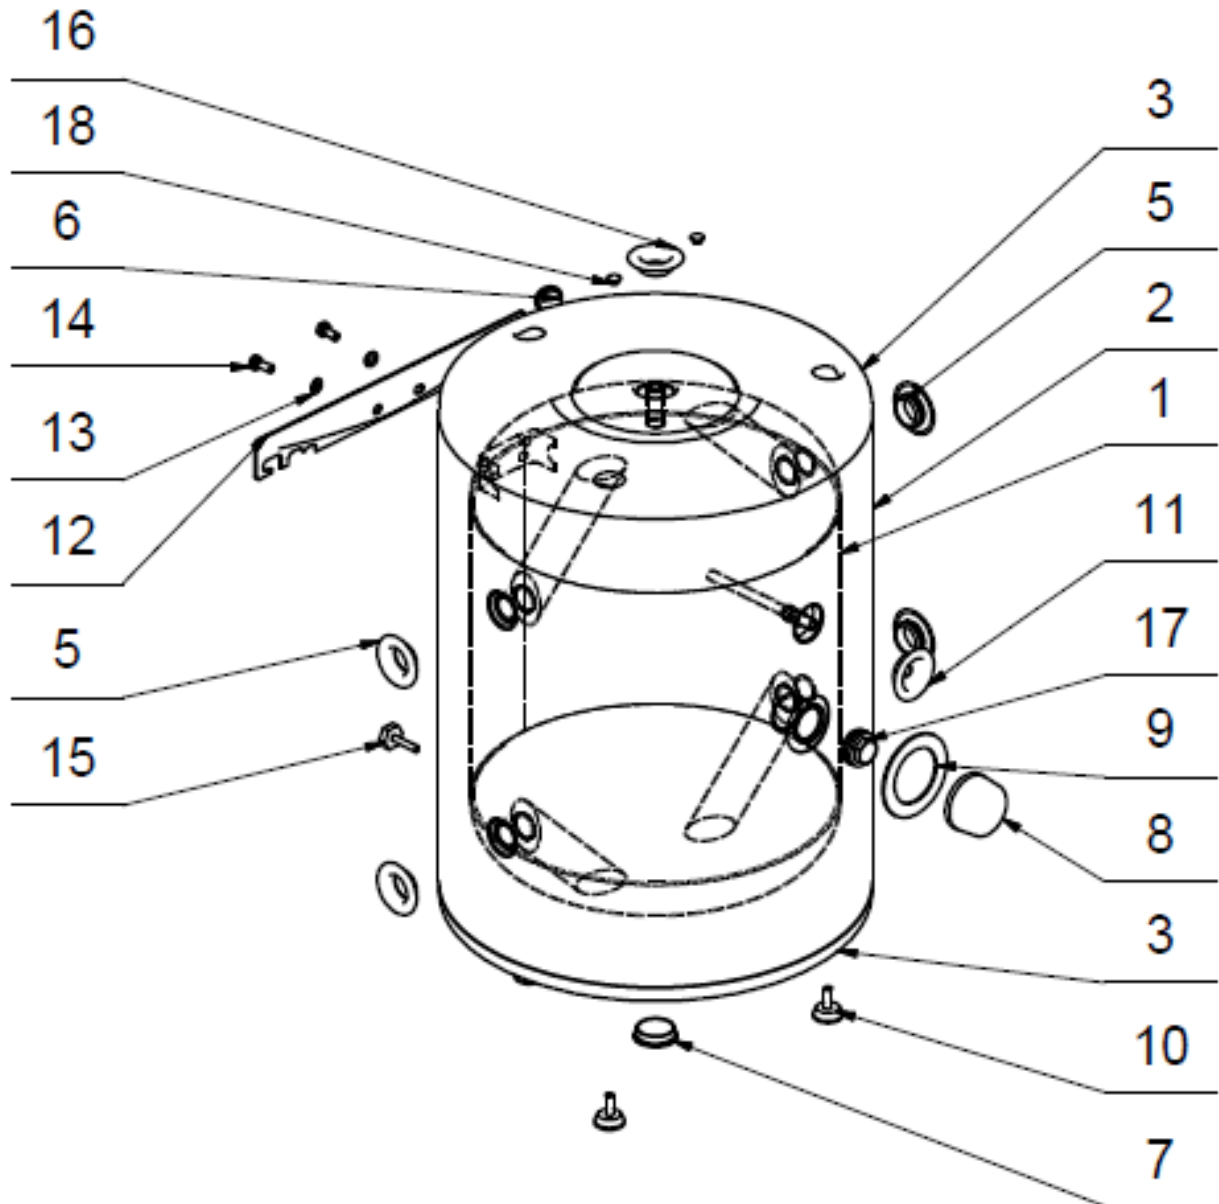

NAD 100 v1

Pozice	Ks	Typové číslo	CZ	ENG	GER	RUS
1	1	110880302	Akumulační nádrž NAD 100 v1	Storage tank NAD 100 v1	Pufferspeicher NAD 100 v1	АККУМУЛИРУЮЩИЕ БАКИ NAD 100 v1
2	1		Plášť vnější lakovaný	External cover painted	Speicheraussenmantel lakiert	КОЖУХ ВНЕШНИЙ ЛАКИРОВАННЫЙ
3	2		Víko pláště horní	Housing lid - upper	Manteldeckel oben	КРЫШКА ОБОЛОЧКИ ВЕРХНЯЯ
4	1		Tepelná izolace	Insulation	Wärmedämmung	ТЕПЛОИЗОЛЯЦИЯ
5	4		Víčko boční	Side cover	Seitenkappe	КРЫШКА БОКОВАЯ
6	1		Krytka plastová	Plastic cover	Kunststoffkappe	КРЫШКА ПЛАСТМАСОВАЯ
7	1		Zátka plastového víka	Plastic lid plug	Stopfen des Kunststoffdeckels	ПРОБКА ПЛАСТИКОВОЙ КРЫШКИ
8	1	6321849	Kryt	Cover	Abdeckung	КРЫШКА
9	1		MP samolepka černá	MP self-adhesive sticker - black	MP Aufkleber schwarz	MP НАКЛЕЙКА ЧЕРНАЯ
10	3	6309004	Šroub rektifikační M10 x 30	Rectification screw M10 x 30	Justierschraube M10 x 30	БОЛТ РЕКТИФИКАЦИОННЫЙ M10 x 30
11	1		Víčko boční	Side cover	Seitenkappe	КРЫШКА БОКОВАЯ
12	1		Výlisek závěsu	Suspender moulding	Scharnierpressling	ШТАМПОВКА ПЕТЛИ
13	2		Podložky rovné pozink	Galv. flat pads	Beilagscheibe verzinkt	ШАЙБА ПЛОСКАЯ ОЦИНКОВАННАЯ
14	2		Šroub pozink M10 x 25	Galv. Screw M10 x 25	Schraube verzinkt M10 x 25	ВИНТ ОЦИНКОВАННЫЙ M10 x 25
15	1	6309020	Šroub rektifikační M8 x 45	Rectification screw M8 x 45	Justierschraube M8 x 45	БОЛТ РЕКТИФИКАЦИОННЫЙ M8 x 45
16	1		Víčko boční černé	Side cover black	Seitenkappe schwarz	КРЫШКА БОКОВАЯ ЧЕРНАЯ
17	1	6309254	Zátka	Plug	Stöpsel	ЗАГЛУШКА
18	2		Krytka plastová	Plastic cover	Kunststoffkappe	КРЫШКА ПЛАСТМАСОВАЯ