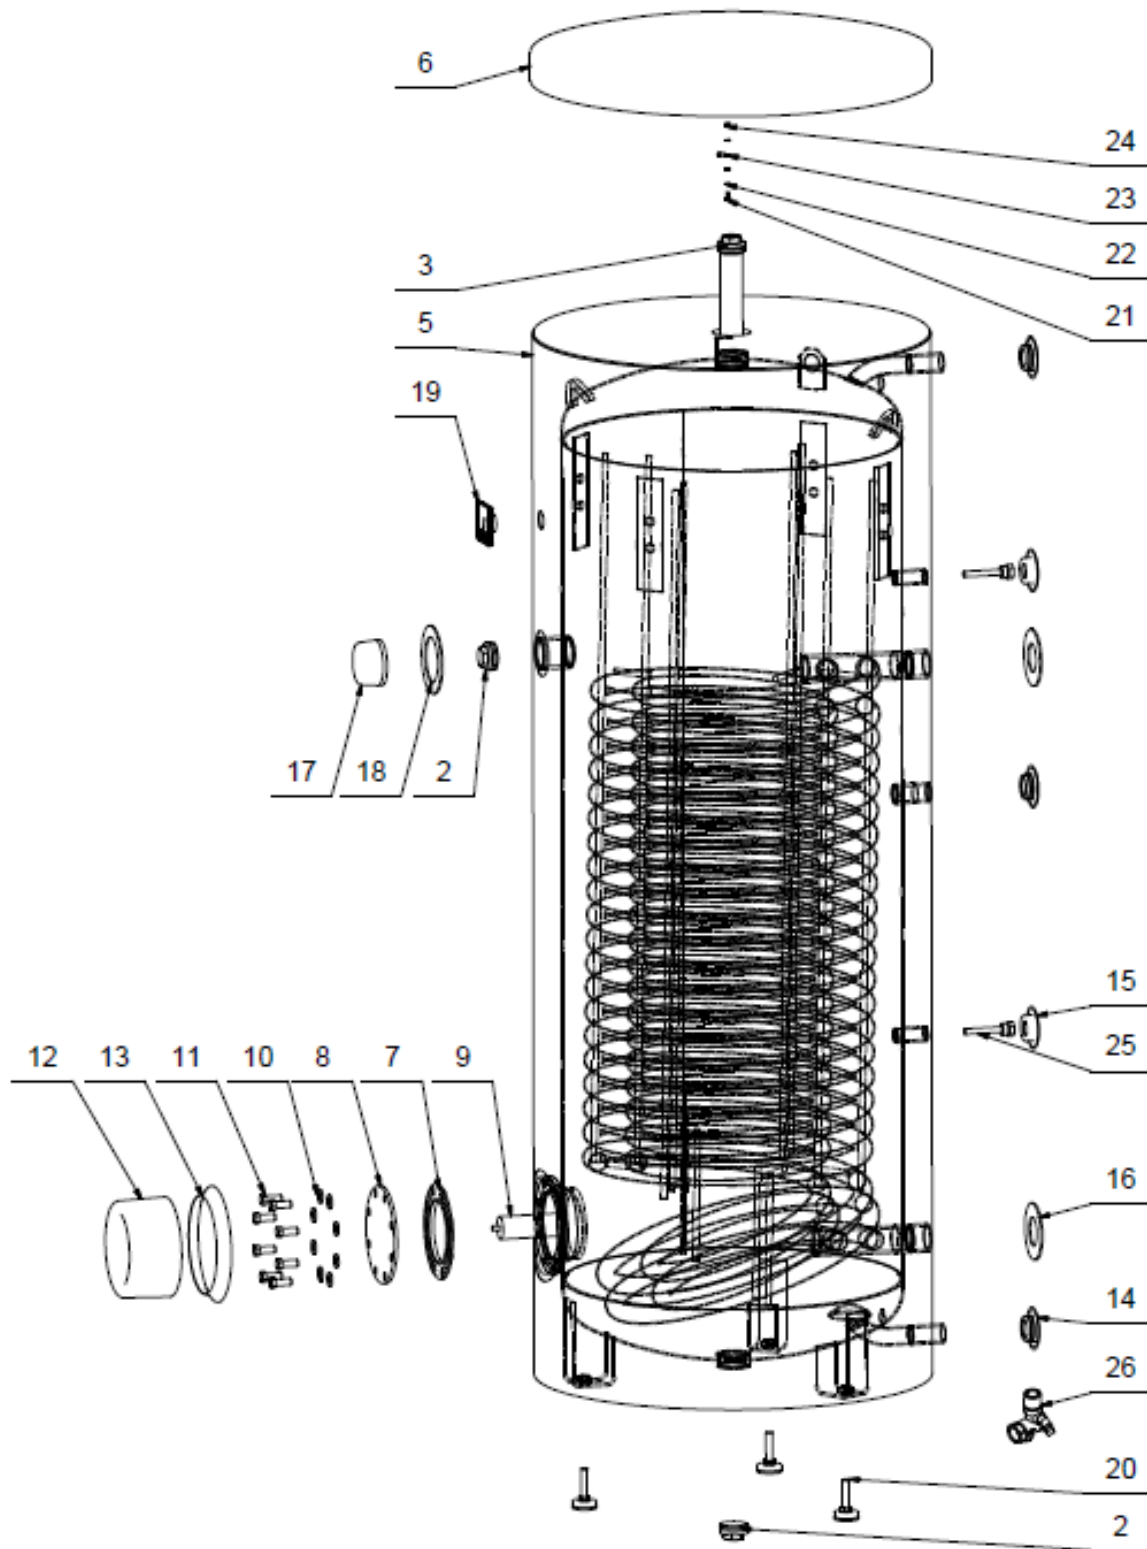

OKC 500 NTR/HP

Pozice	Ks	Typové číslo	CZ	ENG	GER	RUS
1	1	121391401	Ohřívač vody OKC 500 NTR/HP	OKC 500 NTR/HP water heater	Warmwasserspeicher OKC 500 NTR/HP	ВОДОНАГРЕВАТЕЛЬ OKC 500 NTR/HP
2	2		Zátka	Plug	Stöpsel	ЗАГЛУШКА
3	1	6199229	Anoda 40 x 495/465 / G 6/4"	Anode 40 x 495/465 / G 6/4"	Anode 40 x 495/465 / G 6/4"	АНОД 40 x 495/465 / G 6/4"
4	1		Tepelná izolace	Insulation	Wärmedämmung	ТЕПЛОИЗОЛЯЦИЯ
5	1	6137907	Plášť vnější	External cover	Speicheraussenmantel	КОЖУХ ВНЕШНИЙ
6	1	6321952	Víko pláště	Housing lid	Manteldeckel	КРЫШКА ОБОЛОЧКИ
7	1	6273128	Kroužek těsnící	Sealing ring	Dichtring	УПЛОТНИТЕЛЬНОЕ КОЛЬЦО РЕЛИЕФНОЕ
8	1	2000281	Víko příruby	Cover of flange	Flanschdeckel	КРЫШКА ФЛАНЦА
9	1	6199230	Anoda 40 x 424/M8	Anode 40 x 424/M8	Anode 40 x 424/M8	АНОД 40 x 424/M8
10	8		Podložky rovné pozink	Galv. flat pads	Beilagscheibe verzinkt	ШАЙБА ПЛОСКАЯ ОЦИНКОВАННАЯ
11	8		Šroub pozink	Galv. screw	Schraube verzinkt	ВИНТ ОЦИНКОВАННЫЙ
12	1	6321891	Kryt příruby	Cover of flange	Flanschgehäuse	КРЫШКА ФЛАНЦА
13	1		Těsnící límec	Sealing collar	Dichtungskragen	УПЛОТНИТЕЛЬНЫЙ ВОРОТНИК
14	3		Víčko boční černé	Side cover black	Seitenkappe schwarz	КРЫШКА БОКОВАЯ ЧЕРНАЯ
15	2		Víčko boční černé	Side cover black	Seitenkappe schwarz	КРЫШКА БОКОВАЯ ЧЕРНАЯ
16	2		MP samolepka	MP self-adhesive sticker	MP Aufkleber	MP НАКЛЕЙКА
17	1	6321849	Kryt	Cover	Abdeckung	КРЫШКА
18	1		MP samolepka černá	MP self/adhesive sticker black	MP Aufkleber schwarz	MP НАКЛЕЙКА ЧЕРНАЯ
19	1	6388315	Indikátor teploty	Temperature indicator	Temperaturindikator	ИНДИКАТОР ТЕМПЕРАТУРЫ
20	3		Šroub rektifikační	Rectification screw	Justierschraube	БОЛТ РЕКТИФИКАЦИОННЫЙ
21	1		Šroub mosazný	Brass screw	Messingschraube	ВИНТ ЛАТУННЫЙ
22	3		Podložka vějířová pozink	Galv. serrated pad	Sicherheits-unterlegscheibe verzinkt	ШАЙБА ВЕЕРНАЯ ОЦИНКОВАННАЯ
23	1		Vodič zelenožlutý č. 33	Green-yellow conductor no. 33	Leiter grün-gelb Nr. 33	ПРОВОД ЖЕЛТО-ЗЕЛЕНÝ № 33
24	1		Matice šestihránná pozink	Galv. hex nut	Sechskantmutter verzinkt	ГАЙКА ШЕСТИГРАННАЯ ОЦИНКОВАННАЯ
25	2	6422542	Jímka	Reservoir	Sammelbehälter	ПАТРОН
26	1	6422509	Pojistný ventil	Safety valve	Sicherheitsventil	ПРЕДОХРАНИТЕЛЬНЫЙ КЛАПАН