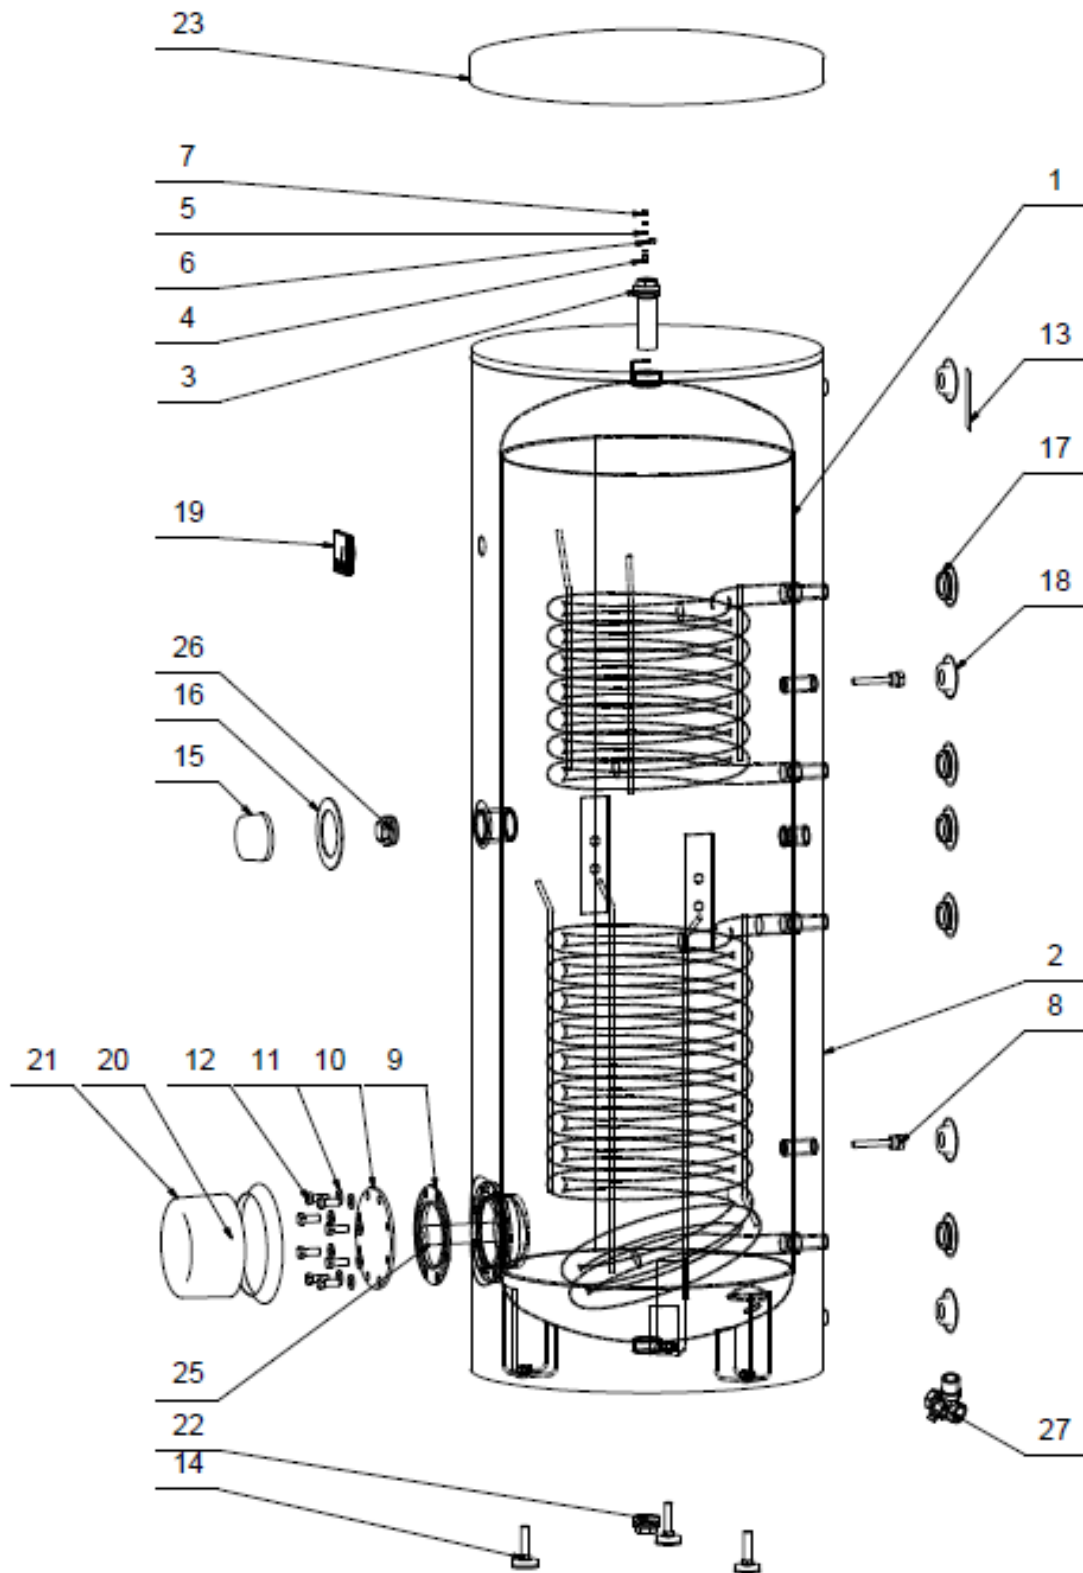

OKC 300 NTRR/SOL

Pozice	Ks	Typové číslo	CZ	ENG	GER	RUS
1	1	121091301	Ohříváč vody OKC 300 NTRR/SOL	OKC 300 NTRR/SOL water heater	Warmwasserspeicher OKC 300 NTRR/SOL	ВОДОНАГРЕВАТЕЛЬ ОКС 300 NTRR/SOL
2	1		Plášť vnější	External cover	Speicheraussenmantel	КОЖУХ ВНЕШНИЙ
3	1	6199208	Anoda 33 x 450 / G 5/4"	Anode 33 x 450 / G 5/4"	Anode 33 x 450 / G 5/4"	АНОД 33 x 450 / G 5/4"
4	1		Šroub mosazný	Brass screw	Messingschraube	ВИНТ ЛАТУННЫЙ
5	3		Podložka vějířová pozink	Galv. serrated pad	Sicherheits-unterlegscheibe verzinkt	ШАЙБА ВЕЕРНАЯ ОЦИНКОВАННАЯ
6	1		Vodič zelenožlutý č. 33	Green-yellow conductor no. 33	Leiter grün-gelb Nr. 33	ПРОВОД ЖЕЛТО-ЗЕЛЕНÝ № 33
7	1		Matice šestihřanná pozink	Galv. hex nut	Sechskantmutter verzinkt	ГАЙКА ШЕСТИГРАННАЯ ОЦИНКОВАННАЯ
8	2	6422542	Jímka	Reservoir	Sammelbehälter	ПАТРОН
9	1	6273128	Kroužek těsnící	Sealing ring	Dichtring	УПЛОТНИТЕЛЬНОЕ КОЛЬЦО
10	1	2000281	Víko příruby	Cover of flange	Flanschdeckel	КРЫШКА ФЛАНЦА
11	8		Podložky rovné pozink	Galv. flat pads	Beilagscheibe verzinkt	ШАЙБА ПЛОСКАЯ ОЦИНКОВАННАЯ
12	8		Šroub pozink	Galv. screw	Schraube verzinkt	ВИНТ ОЦИНКОВАННЫЙ
13	1		Štítek	Label	Schild	ЩИТОК
14	3	6309026	Šroub rektifikační	Rectification screw	Justierschraube	БОЛТ РЕКТИФИКАЦИОННЫЙ
15	1		Kryt	Cover	Abdeckung	КРЫШКА
16	1		MP samolepka černá	MP self-adhesive sticker - black	MP Aufkleber schwarz	MP НАКЛЕЙКА ЧЕРНАЯ
17	5		Víčko boční černé	Side cover black	Seitenkappe schwarz	КРЫШКА БОКОВАЯ ЧЕРНАЯ
18	4		Víčko boční černé	Side cover black	Seitenkappe schwarz	КРЫШКА БОКОВАЯ ЧЕРНАЯ
19	1	6388315	Indikátor teploty	Temperature indicator	Temperaturindikator	ИНДИКАТОР ТЕМПЕРАТУРЫ
20	1		Těsnící límec	Sealing collar	Dichtungskragen	УПЛОТНИТЕЛЬНЫЙ ВОРОТНИК
21	1	6321891	Kryt příruby	Cover of flange	Flanschgehäuse	КРЫШКА ФЛАНЦА
22	1		Zátka	Plug	Stöpsel	ЗАГЛУШКА
23	1	6321899	Víko pláště	Housing lid	Manteldeckel	КРЫШКА ОБОЛОЧКИ
24	1		Tepelná izolace	Insulation	Wärmedämmung	ТЕПЛОИЗОЛЯЦИЯ
25	1	6199203	Anoda 33 x 370/M8	Anode 33 x 370/M8	Anode 33 x 370/M8	АНОД 33 x 370/M8
26	1		Zátka	Plug	Stöpsel	ЗАГЛУШКА
27	1	6422509	Pojistný ventil	Safety valve	Sicherheitsventil	ПРЕДОХРАНИТЕЛЬНЫЙ КЛАПАН