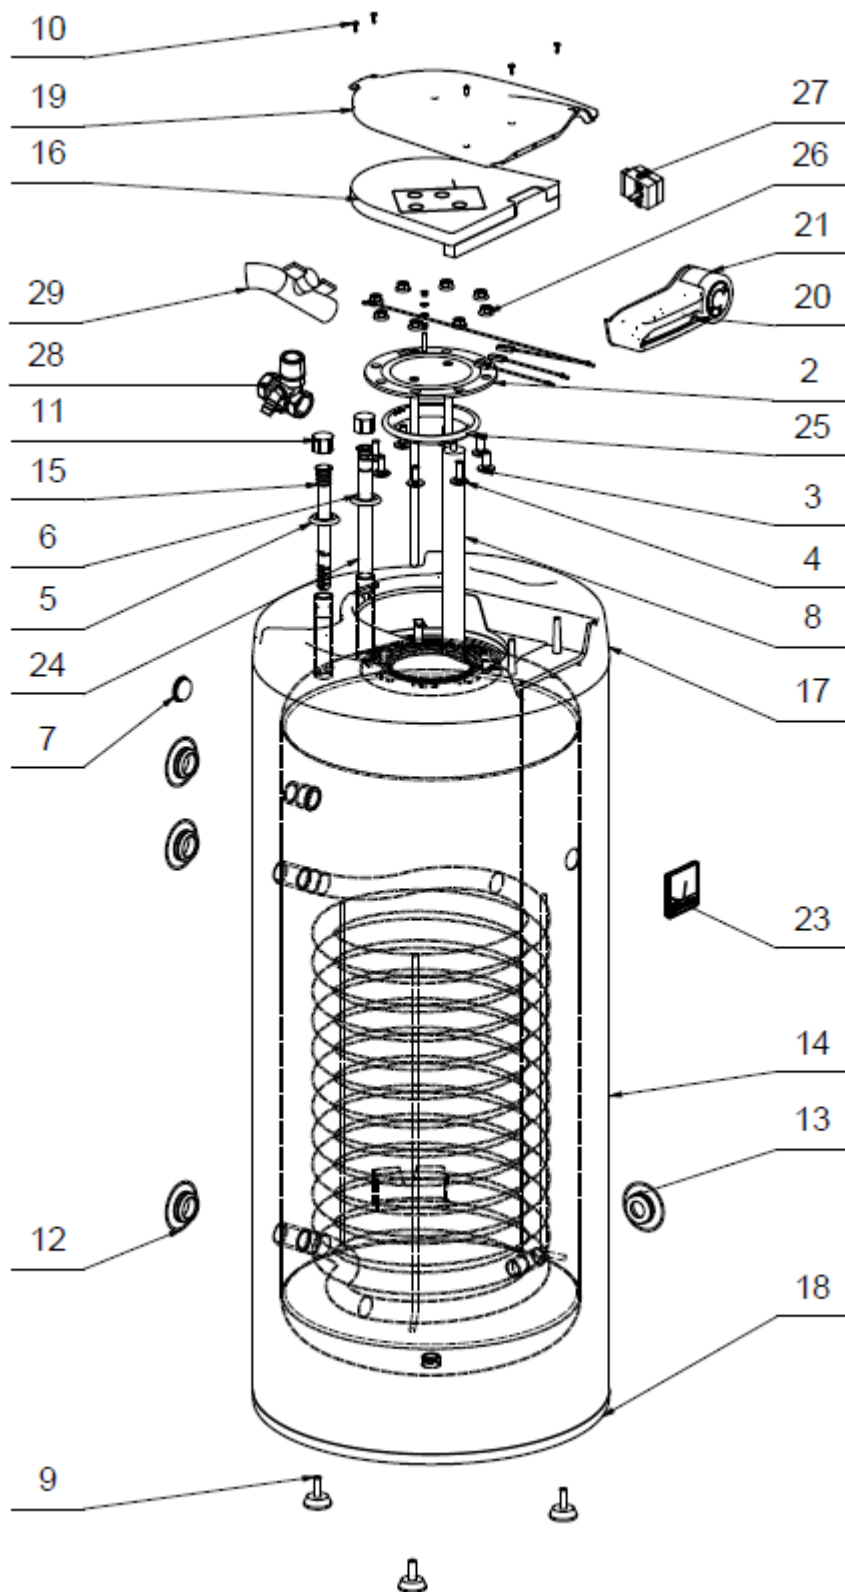

OKC 160 NTR

ROZPAD / DISINTEGRATION / DIE ZERSETZUNG / ВЗРЫВНАЯ СХЕМА

OKC 160 NTR

Pozice	Ks	Typové číslo	CZ	ENG	GER	RUS
1	1	1106708101	Ohřivač vody OKC 160 NTR	OKC 160 NTR water heater	Warmwasserspeicher OKC 160 NTR	ВОДОНАГРЕВАТЕЛЬ OKC 160 NTR
2	1	2000255	Víko příruby	Cover of flange	Flanschdecke	КРЫШКА ФЛАНЦА
3	6		Šroub vratový pozink	Galv. gate screw	Torschraube verzinkt	ВИНТ ОЦИНКОВАННЫЙ
4	2		Šroub vratový pozink	Galv. gate screw	Torschraube verzinkt	ВИНТ ОЦИНКОВАННЫЙ
5	1		Kroužek těsnící tvarový	Sealing ring - shaped	Formdichtungsring	УПЛОТНИТЕЛЬНОЕ КОЛЬЦО РЕЛИЕФНОЕ
6	1		Těsnící kroužek tvarový	Sealing ring - shaped	Formdichtungsring	УПЛОТНИТЕЛЬНОЕ КОЛЬЦО РЕЛИЕФНОЕ
7	1		Krytka plastová	Plastic cover	Kunststoffkappe	КРЫШКА ПЛАСТМАСОВАЯ
8	1	6199203	Anoda 33 x 370/M8	Anode 33 x 370/M8	Anode 33 x 370/M8	АНОД 33 x 370/M8
9	3	6309004	Šroub rektifikační	Rectification screw	Justierschraube	БОЛТ РЕКТИФИКАЦИОННЫЙ
10	5		Šroub do plechu pozink	Galv. sheet metal screw	Blechschraube verzinkt	ВИНТ ДЛЯ МЕТАЛЛА ОЦИНКОВАННЫЙ
11	2		Krytka plastová	Plastic cover	Kunststoffkappe	КРЫШКА ПЛАСТМАСОВАЯ
12	3		Víčko boční černé	Side cover black	Seitenkappe schwarz	КРЫШКА БОКОВАЯ ЧЕРНАЯ
13	1		Víčko boční černé	Side cover black	Seitenkappe schwarz	КРЫШКА БОКОВАЯ ЧЕРНАЯ
14	1		Plášť vnější lakovaný	External cover painted	Speicheraussenmantel lackiert	КОЖУХ ВНЕШНИЙ ЛАКИРОВАННЫЙ
15	1	6321895	Napouštěcí vložka	Dispenser of cold water	Tränkeinlage	РАСПРЕДЕЛИТЕЛЬ ХОЛОДНОЙ ВОДЫ
16	1	6283124	Zátka izolační	Insulating plug	Isolationsstöpsel	ЗАГЛУШКА ИЗОЛИРУЮЩАЯ
17	1		Víko plastové	Plastic lid	Kunststoffdeckel	ПЛАСТИКОВОЙ КРЫШКИ
18	1		Víko plastové	Plastic lid	Kunststoffdeckel	ПЛАСТИКОВОЙ КРЫШКИ
19	1	6321984	Kryt elektroinstalace	Cover of electroinstall	Elektroinstallationsabdeckung	КРЫШКА ЭЛЕКТРОПРОВОДКИ
20	1	3322000	Sestava ovladače komplet	Control set complete	Bedienelement komplett	КОМПЛЕКТ БЛОКА УПРАВЛЕНИЯ ПОЛНЫЙ
21	1	6422070	Sestava ovladače plast	Control set plastic	Bedienelement Kunststoff	КОМПЛЕКТ БЛОКА УПРАВЛЕНИЯ ПЛАСТИК
22	1		Tepelná izolace	Insulation	Wärmedämmung	ТЕПЛОИЗОЛЯЦИЯ
23	1	6388315	Indikátor teploty	Temperature indicator	Temperaturindikator	ИНДИКАТОР ТЕМПЕРАТУРЫ
24	1	6323930	Trubka plastová PEX	Plastic tube PEX	Kunststoffrohr PEX	ТРУБА ПЛАСТМАСОВАЯ PEX
25	1	6273127	Kroužek těsnící	Sealing ring	Dichtring	УПЛОТНИТЕЛЬНОЕ КОЛЬЦО
26	8		Matice přírubová pozink	Galv. flange nut	Flanschmutter verzinkt	ГАЙКА ФЛАНЦЕВАЯ ОЦИНКОВАННАЯ
27	1	6405617	Termostat	Thermostat	Thermostat	ТЕРМОСТАТ
28	1	6422509	Pojistný ventil	Safety valve	Sicherheitsventil	ПРЕДОХРАНИТЕЛЬНЫЙ КЛАПАН
29	1	6422504	Vypouštěcí ventil	Discharge valve	Auslassventil	ВЫПУСКНОЙ КЛАПАН