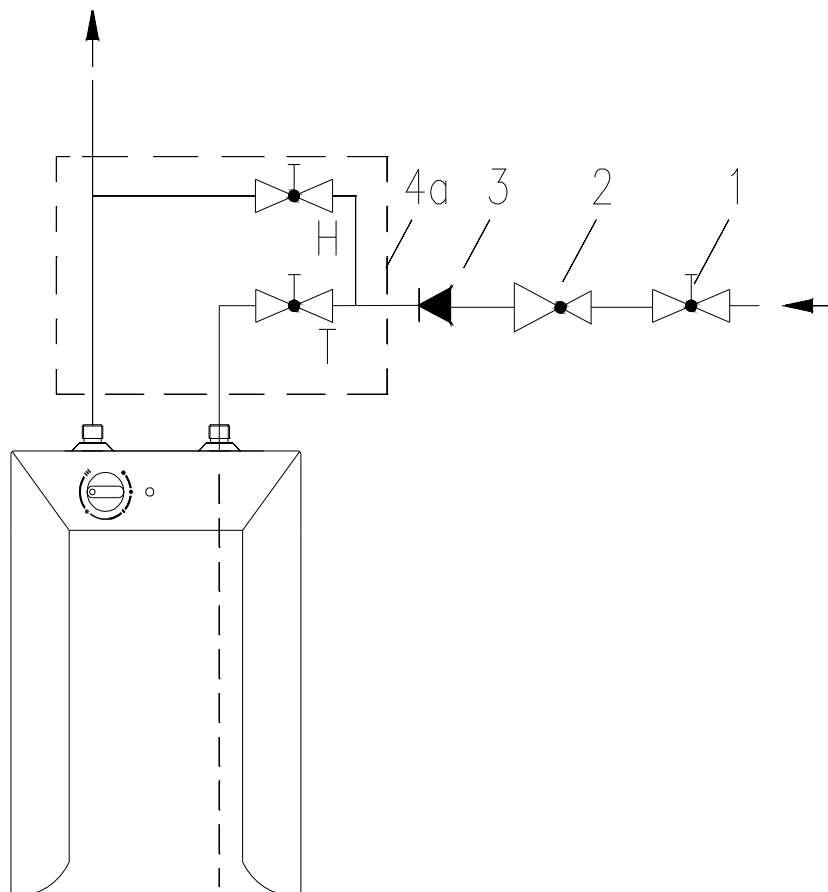

VÝROBEK: EL. OHŘÍVAČ VODY – BEZTLAKOVÝ
MODEL: BTO 5 IN
TYP: POD ODBĚRNÉ MÍSTO
Č.VÝROBKU: 105313201

Poznámky:

- 1 – Uzavírací ventil
- 2 – Redukční ventil
- 3 – Zpětný ventil
- 4 – Nadpultová směšovací baterie

H – Studená voda
T – Teplá voda