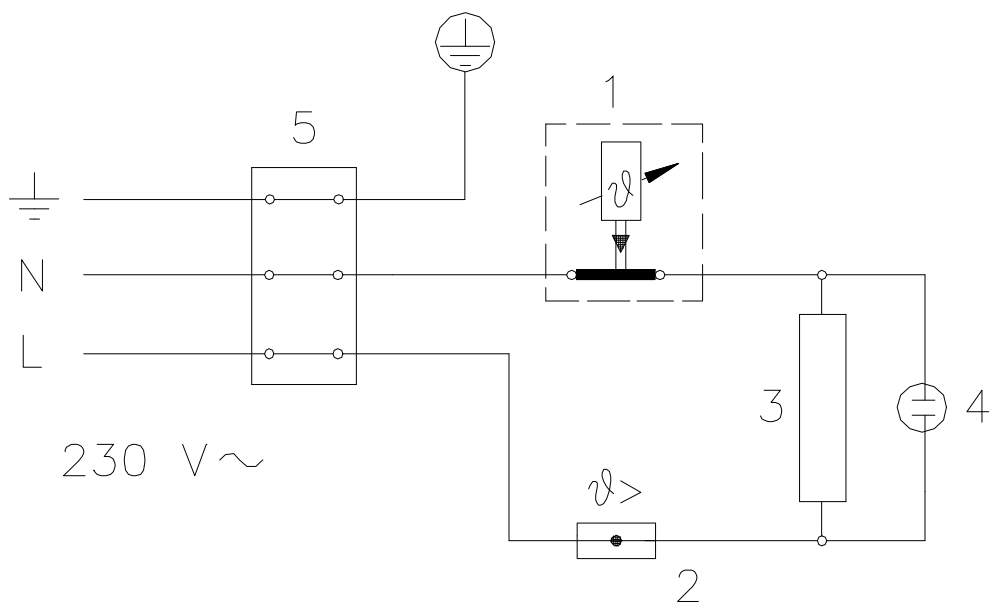

VÝROBEK: EL. OHŘÍVAČ VODY – BEZTLAKOVÝ
MODEL: BTO 5 IN
TYP: POD ODBĚRNÉ MÍSTO
Č.VÝROBKU: 105313201

POZICE	OBJ. Č.	NÁZEV ND
1	g316519	Topné těleso 2000W
2	g487155	Těsnění
3	g482028	Čočka prosvětlená červená
4	g487156	Termostat
5	g487165	Pojistka tavná
7	g580409	Světlo signalizační
8	g487167	Trubka přívodní
11	g487227	Knoflík termostatu s pružinou
16	g487206	Držák termostatu
17	g308269	Kryt - přední
18	g307530	Kryt - zadní
19	g487160	Těsnění
21	g307525	Kotlík
22	g487147	Matice
31	g487162	Závlačka bezbečnostní
32	g580465	Spojka G 3/8
35	g487204	Difuzér

VÝROBEK: EL. OHŘÍVAČ VODY – BEZTLAKOVÝ
 MODEL: BTO 5 IN
 TYP: POD ODBĚRNÉ MÍSTO
 Č.VÝROBKU: 105313201

VÝROBEK: EL. OHŘÍVAČ VODY – BEZTLAKOVÝ
MODEL: BTO 5 IN
TYP: POD ODBĚRNÉ MÍSTO
Č.VÝROBKU: 105313201

Poznámky:

- 1 - Termoregulace
- 2 – Tepelná pojistka
- 3 – Těleso topné
- 4 – Světlo signalizační
- 5 - Svorkovnice

L - Fáze

N - Nula

⏏ - Uzemnění

VÝROBEK: EL. OHŘÍVAČ VODY – BEZTLAKOVÝ
MODEL: BTO 5 IN
TYP: POD ODBĚRNÉ MÍSTO
Č.VÝROBKU: 105313201

Poznámky:

- 1 – Uzavírací ventil
- 2 – Redukční ventil
- 3 – Zpětný ventil
- 4 – Nadpultová směšovací baterie

H – Studená voda
T – Teplá voda