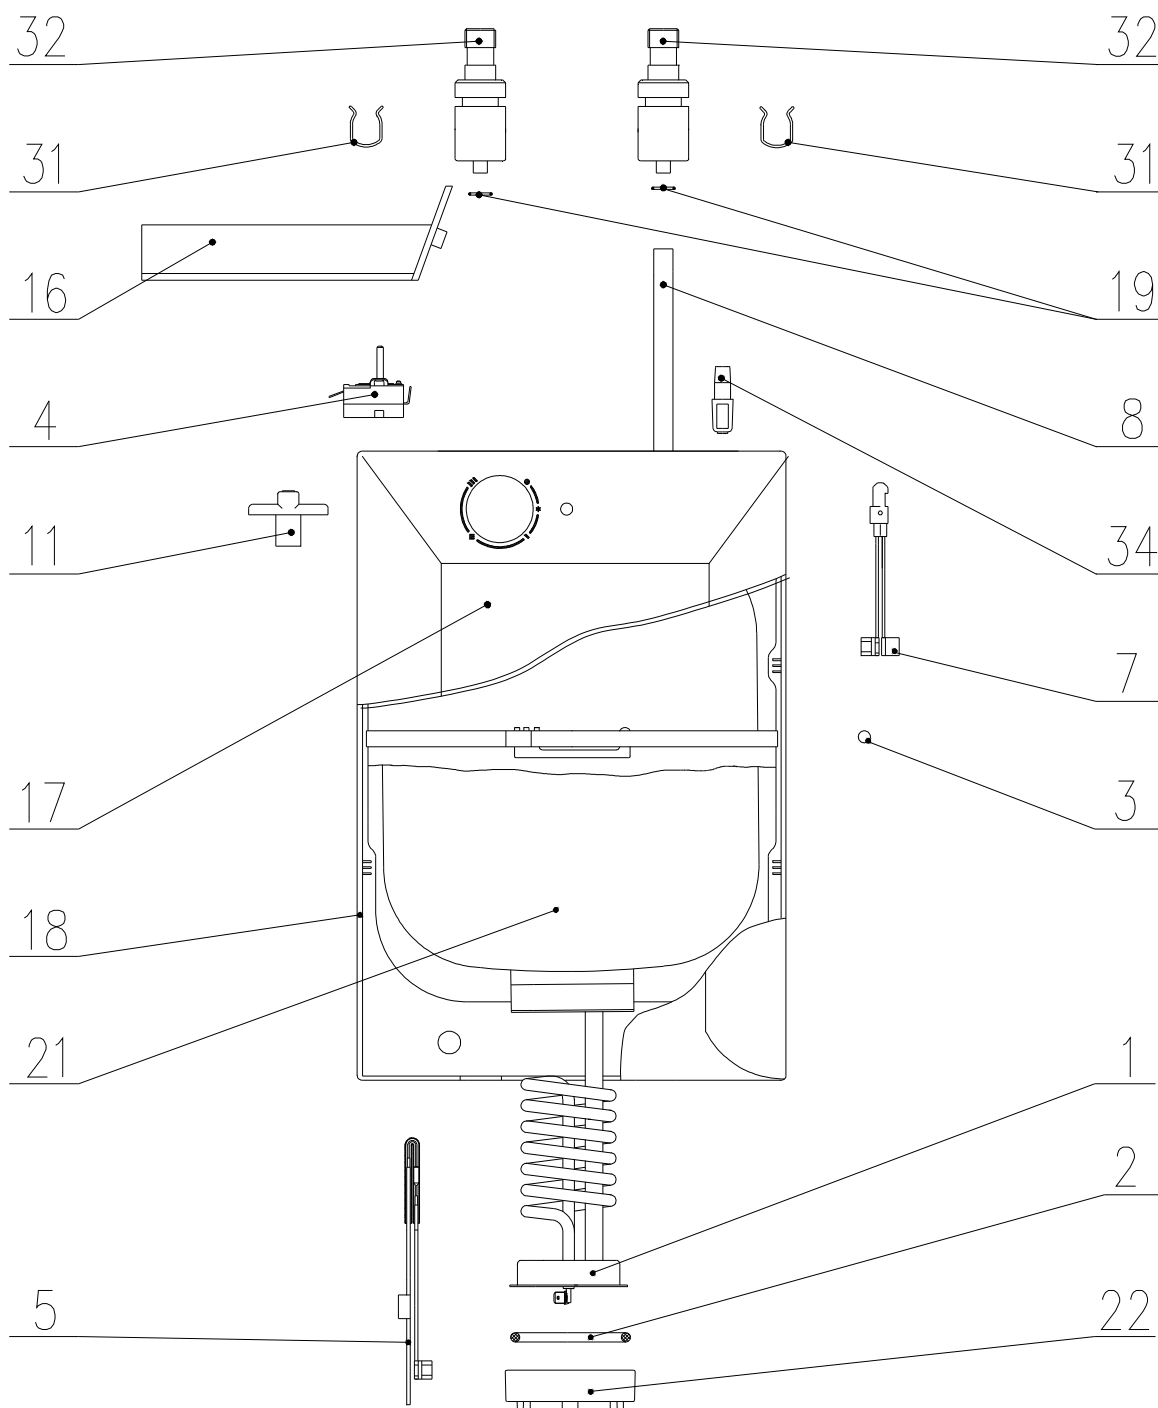

VÝROBEK: EL. OHŘÍVAČ VODY – BEZTLAKOVÝ
MODEL: BTO 5 IN
TYP: POD ODBĚRNÉ MÍSTO
Č.VÝROBKU: 105313201

POZICE	OBJ. Č.	NÁZEV ND
1	g316519	Topné těleso 2000W
2	g487155	Těsnění
3	g482028	Čočka prosvětlená červená
4	g487156	Termostat
5	g487165	Pojistka tavná
7	g580409	Světlo signalizační
8	g487167	Trubka přívodní
11	g487227	Knoflík termostatu s pružinou
16	g487206	Držák termostatu
17	g308269	Kryt - přední
18	g307530	Kryt - zadní
19	g487160	Těsnění
21	g307525	Kotlík
22	g487147	Matice
31	g487162	Závlačka bezbečnostní
32	g580465	Spojka G 3/8
35	g487204	Difuzér

VÝROBEK: EL. OHŘÍVAČ VODY – BEZTLAKOVÝ
 MODEL: BTO 5 IN
 TYP: POD ODBĚRNÉ MÍSTO
 Č.VÝROBKU: 105313201

VÝROBEK: EL. OHŘÍVAČ VODY – BEZTLAKOVÝ
MODEL: BTO 5 IN
TYP: POD ODBĚRNÉ MÍSTO
Č.VÝROBKU: 105313201

Poznámky:

- 1 - Termoregulace
- 2 – Tepelná pojistka
- 3 – Těleso topné
- 4 – Světlo signalizační
- 5 - Svorkovnice

L - Fáze

N - Nula

⏏ - Uzemnění

VÝROBEK: EL. OHŘÍVAČ VODY – BEZTLAKOVÝ
MODEL: BTO 5 IN
TYP: POD ODBĚRNÉ MÍSTO
Č.VÝROBKU: 105313201

Poznámky:

- 1 – Uzavírací ventil
- 2 – Redukční ventil
- 3 – Zpětný ventil
- 4 – Nadpultová směšovací baterie

H – Studená voda
T – Teplá voda