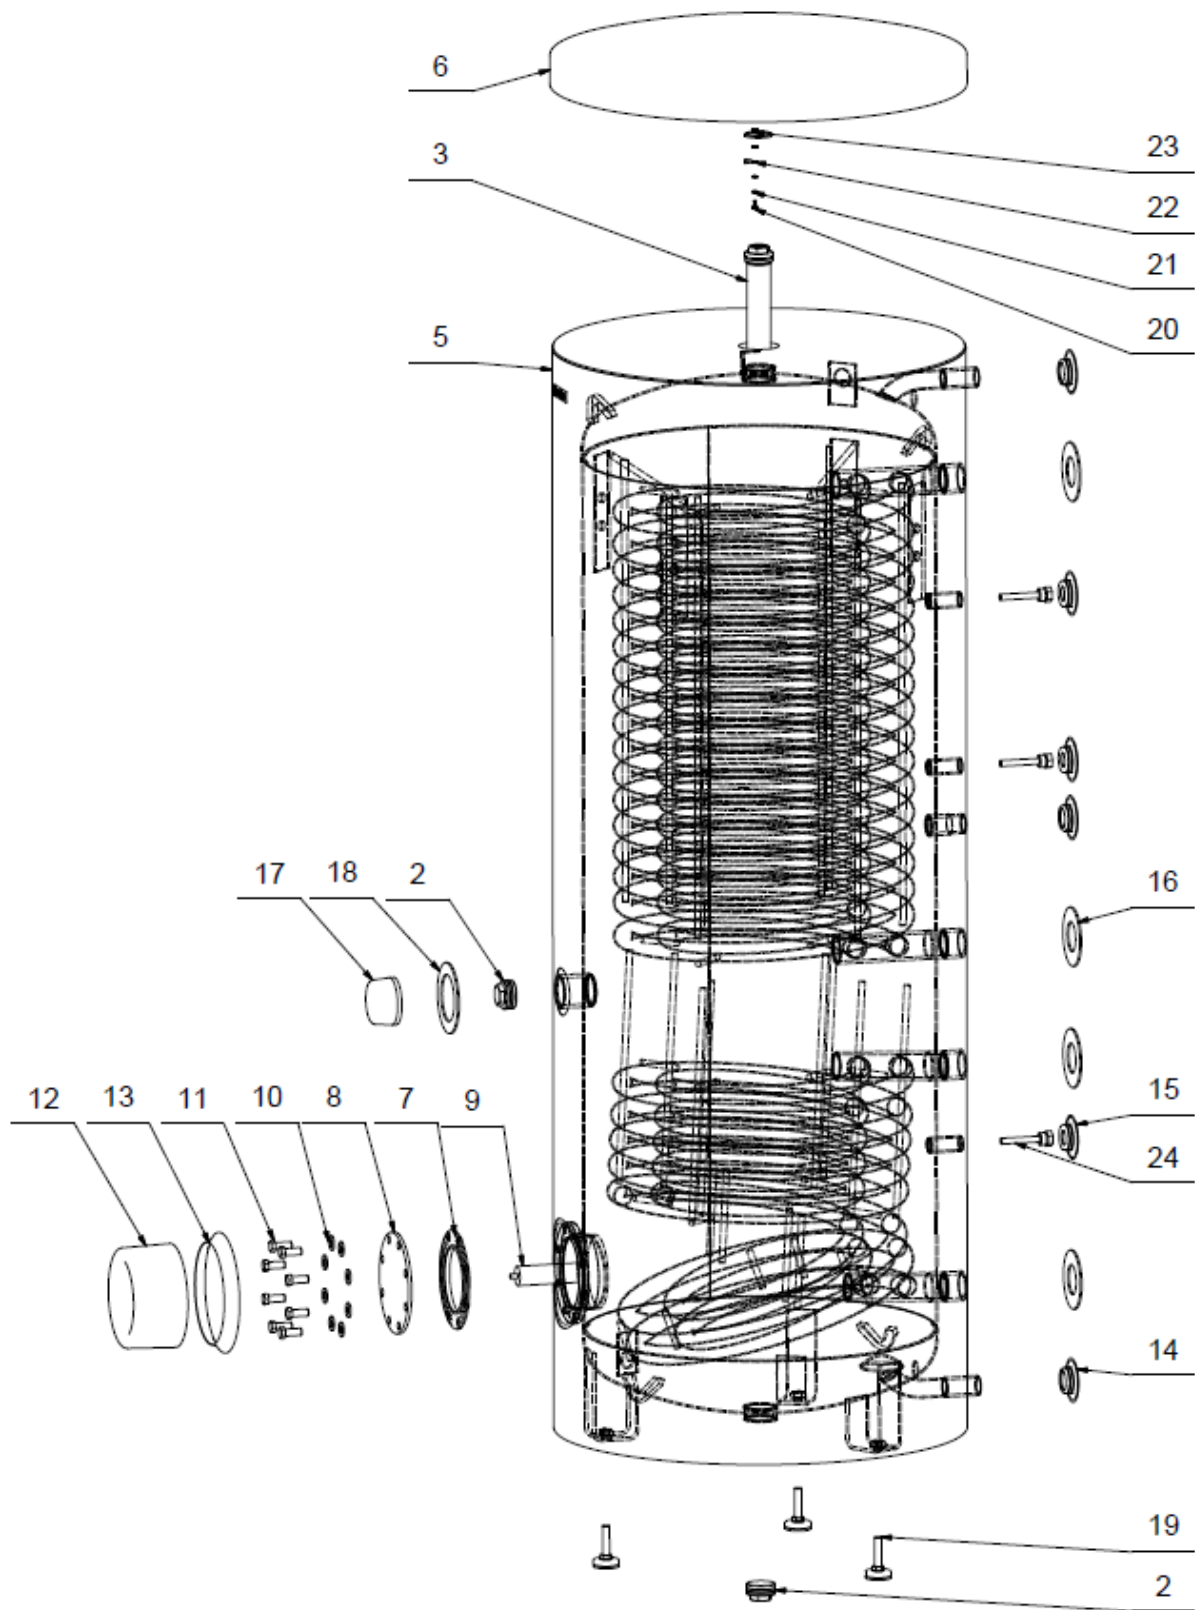

OKC 500 NTRR/HP/SOL

Pozice	Ks	Typové číslo	CZ	ENG	GER	RUS
1	1	121391402	Ohříváč vody OKC 500 NTRR/HP/SOL	OKC 500 NTRR/HP/SOL water heater	Warmwasserspeicher OKC 500 NTRR/HP/SOL	ВОДОНАГРЕВАТЕЛЬ OKC 500 NTRR/HP/SOL
2	2		Zátka	Plug	Stöpsel	ЗАГЛУШКА
3	1	6199229	Anoda (DE) 40x495/465 - G1 1/2"	Anode (DE) 40x495/465 - G1 1/2"	Anode (DE) 40x495/465 - G1 1/2"	АНОД (DE) 40x495/465 - G1 1/2"
4	1		Tepelná izolace	Insulation	Wärmedämmung	ТЕПЛОИЗОЛЯЦИЯ
5	1	6137916	Plášť vnější	External cover	Speicheraussenmantel	КОЖУХ ВНЕШНИЙ
6	1	6321952	Víko pláště	Housing lid	Manteldeckel	Крышка оболочки
7	1	6273128	Kroužek těsnící	Sealing ring	Dichtring	УПЛОТНИТЕЛЬНОЕ КОЛЬЦО РЕЛИЕФНОЕ
8	1	2000281	Víko příruby	Cover of flange	Flanschdeckel	КРЫШКА ФЛАНЦА
9	1	6199202	Anoda (DE) 33x200/M8	Anode (DE) 33x200/M8	Anode (DE) 33x200/M8	АНОД (DE) 33x200/M8
10	8		Podložky rovné pozink	Galv. flat pads	Beilagscheibe verzinkt	ШАЙБА ПЛОСКАЯ ОЦИНКОВАННАЯ
11	8		Šroub pozink	Galv. screw	Schraube verzinkt	ВИНТ ОЦИНКОВАННЫЙ
12	1	6321891	Kryt příruby	Cover of flange	Flanschgehäuse	Крышка фланца
13	1		Těsnící límec	Sealing collar	Dichtungskragen	Уплотнительный воротник
14	3		Víčko boční černé	Side cover black	Seitenkappe schwarz	КРЫШКА БОКОВАЯ ЧЕРНАЯ
15	3		Víčko boční černé	Side cover black	Seitenkappe schwarz	КРЫШКА БОКОВАЯ ЧЕРНАЯ
16	4		MP samolepka	MP self-adhesive sticker	MP Aufkleber	MP наклейка
17	1	6321849	Kryt	Cover	Abdeckung	КРЫШКА
18	1		MP samolepka černá	MP self/adhesive sticker black	MP Aufkleber schwarz	MP наклейка черная
19	3	6309026	Šroub rektifikační	Rectification screw	Justierschraube	Болт ректификационный
20	1		Šroub mosazný	Brass screw	Messingschraube	ВИНТ ЛАТУННЫЙ
21	3		Podložka vějířová pozink	Galv. serrated pad	Sicherheits-unterlegscheibe verzinkt	Шайба веерная оцинкованная
22	1		Vodič zelenožlutý č. 33	Green-yellow conductor no. 33	Leiter grün-gelb Nr. 33	Провод желто-зеленый № 33
23	1		Matice šestihránná pozink	Galv. hex nut	Sechskantmutter verzinkt	ГАЙКА ШЕСТИГРАННАЯ ОЦИНКОВАННАЯ
24	3	6422542	Jímka	Reservoir	Sammelbehälter	Патрон