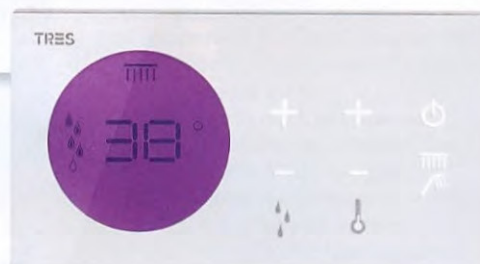

KOUPÁNÍ V DEŽTI

Díky elektronickému termostatu, který je součástí sprchových setů od výrobce Tres se z vaší koupelny může stát tropický ráj nejen s dešťovými přeháňkami, www.keraservis.cz