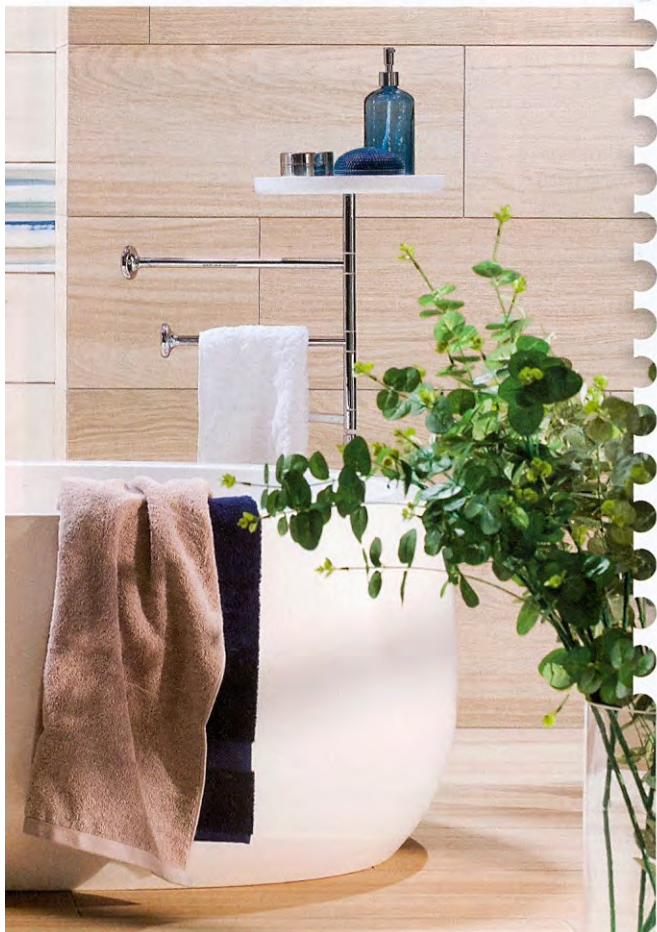

JAKO Z LEŠA

Milovníci dřeva mohou jásat! Obklady a dlažba s dokonalou kresbou dřeva vnesou do interiéru opravdový kus přírody. Keramická dlažba ze série Wood, univerzální použití v interiéru i exteriéru, Rako, 15 x 60 cm dlaždice slinutá, cena 734 Kč/m², 30 x 30 cm dekor, cena 377 Kč/set, www.rako.cz