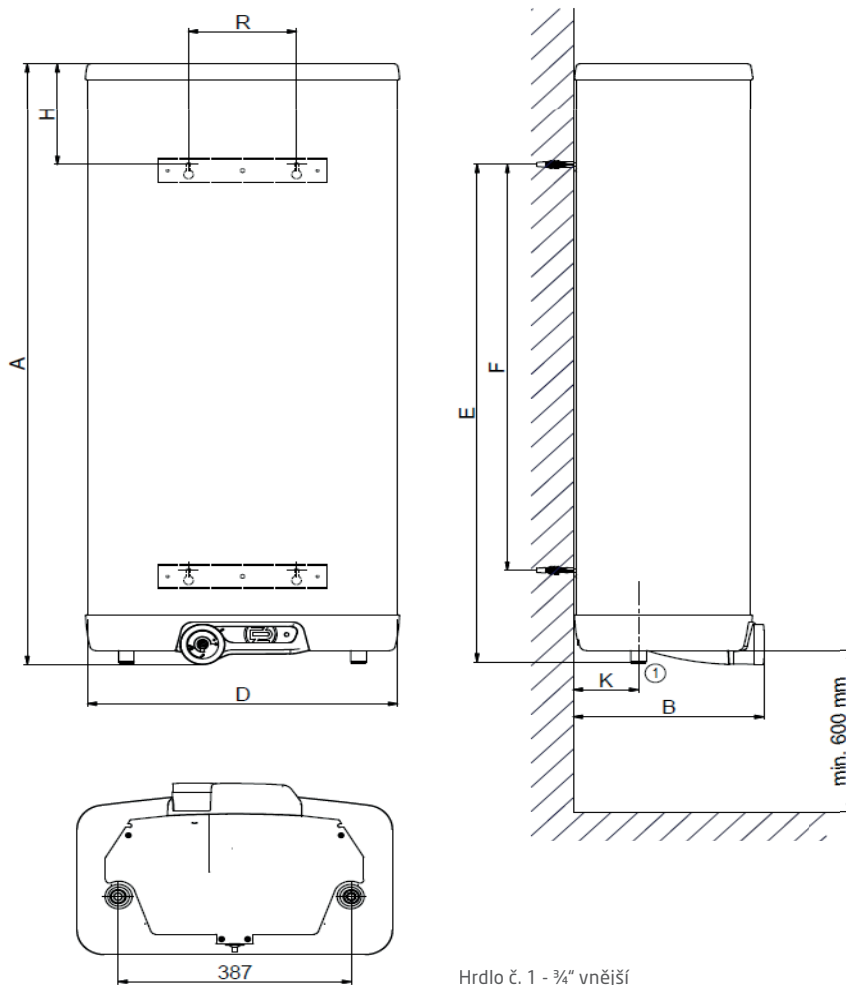

# Elektrický plochý ohřívač vody **OKHE ONE**

- Nový plochý ohřívač v typech 30-120
- Kombinuje tradiční technologie DZD
- Nový kapilární termoindikátor
- Rychlý ohřev vody díky konceptu dvou nádob
- Možná alternativa k náhradě plynového ohřívače
- Vhodný k instalaci v omezených prostorách, lze zastavit také do kuchyňské linky
- Montáž je možná také bez závěsu, přímo na stěnu (na přání lze použít také univerzální závěs DZD)

## Nákres s rozměry

Hrdlo č. 1 - 3/4" vnější

## Tabulka rozměrů

Typ	ONE 30	ONE 50	ONE 80	ONE 100	ONE 120
A	617	845	1112	1327	1552
B	318	318	318	318	318
D	523	523	523	523	523
E	500	730	920	1135	1360
F	350	560	750	950	1150
H	110	110	190	190	190
K	110	110	110	110	110
R	180	180	180	180	180